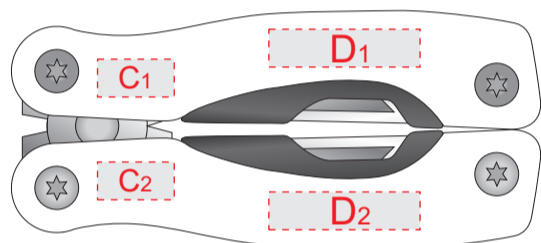

Внимание! Круговая гравировка не стыкуется!

Круговая гравировка
30x63 мм

Круговая гравировка
15x63 мм

нанесение возможно с обеих сторон

A	Вид нанесения	Макс площадь (Ш*В)
	Гравировка	30x10мм
	Круговая гравировка	30x63мм

C	Вид нанесения	Макс площадь (Ш*В)
	Гравировка	10x5мм

B	Вид нанесения	Макс площадь (Ш*В)
	Гравировка	15x10мм
	Круговая гравировка	15x63мм

D	Вид нанесения	Макс площадь (Ш*В)
	Гравировка	20x5мм

E	Вид нанесения	Макс площадь (Ш*В)
	Шильд спектрум	105x70мм
	Металлостикер	105x70мм
	Тампопечать	50x50мм