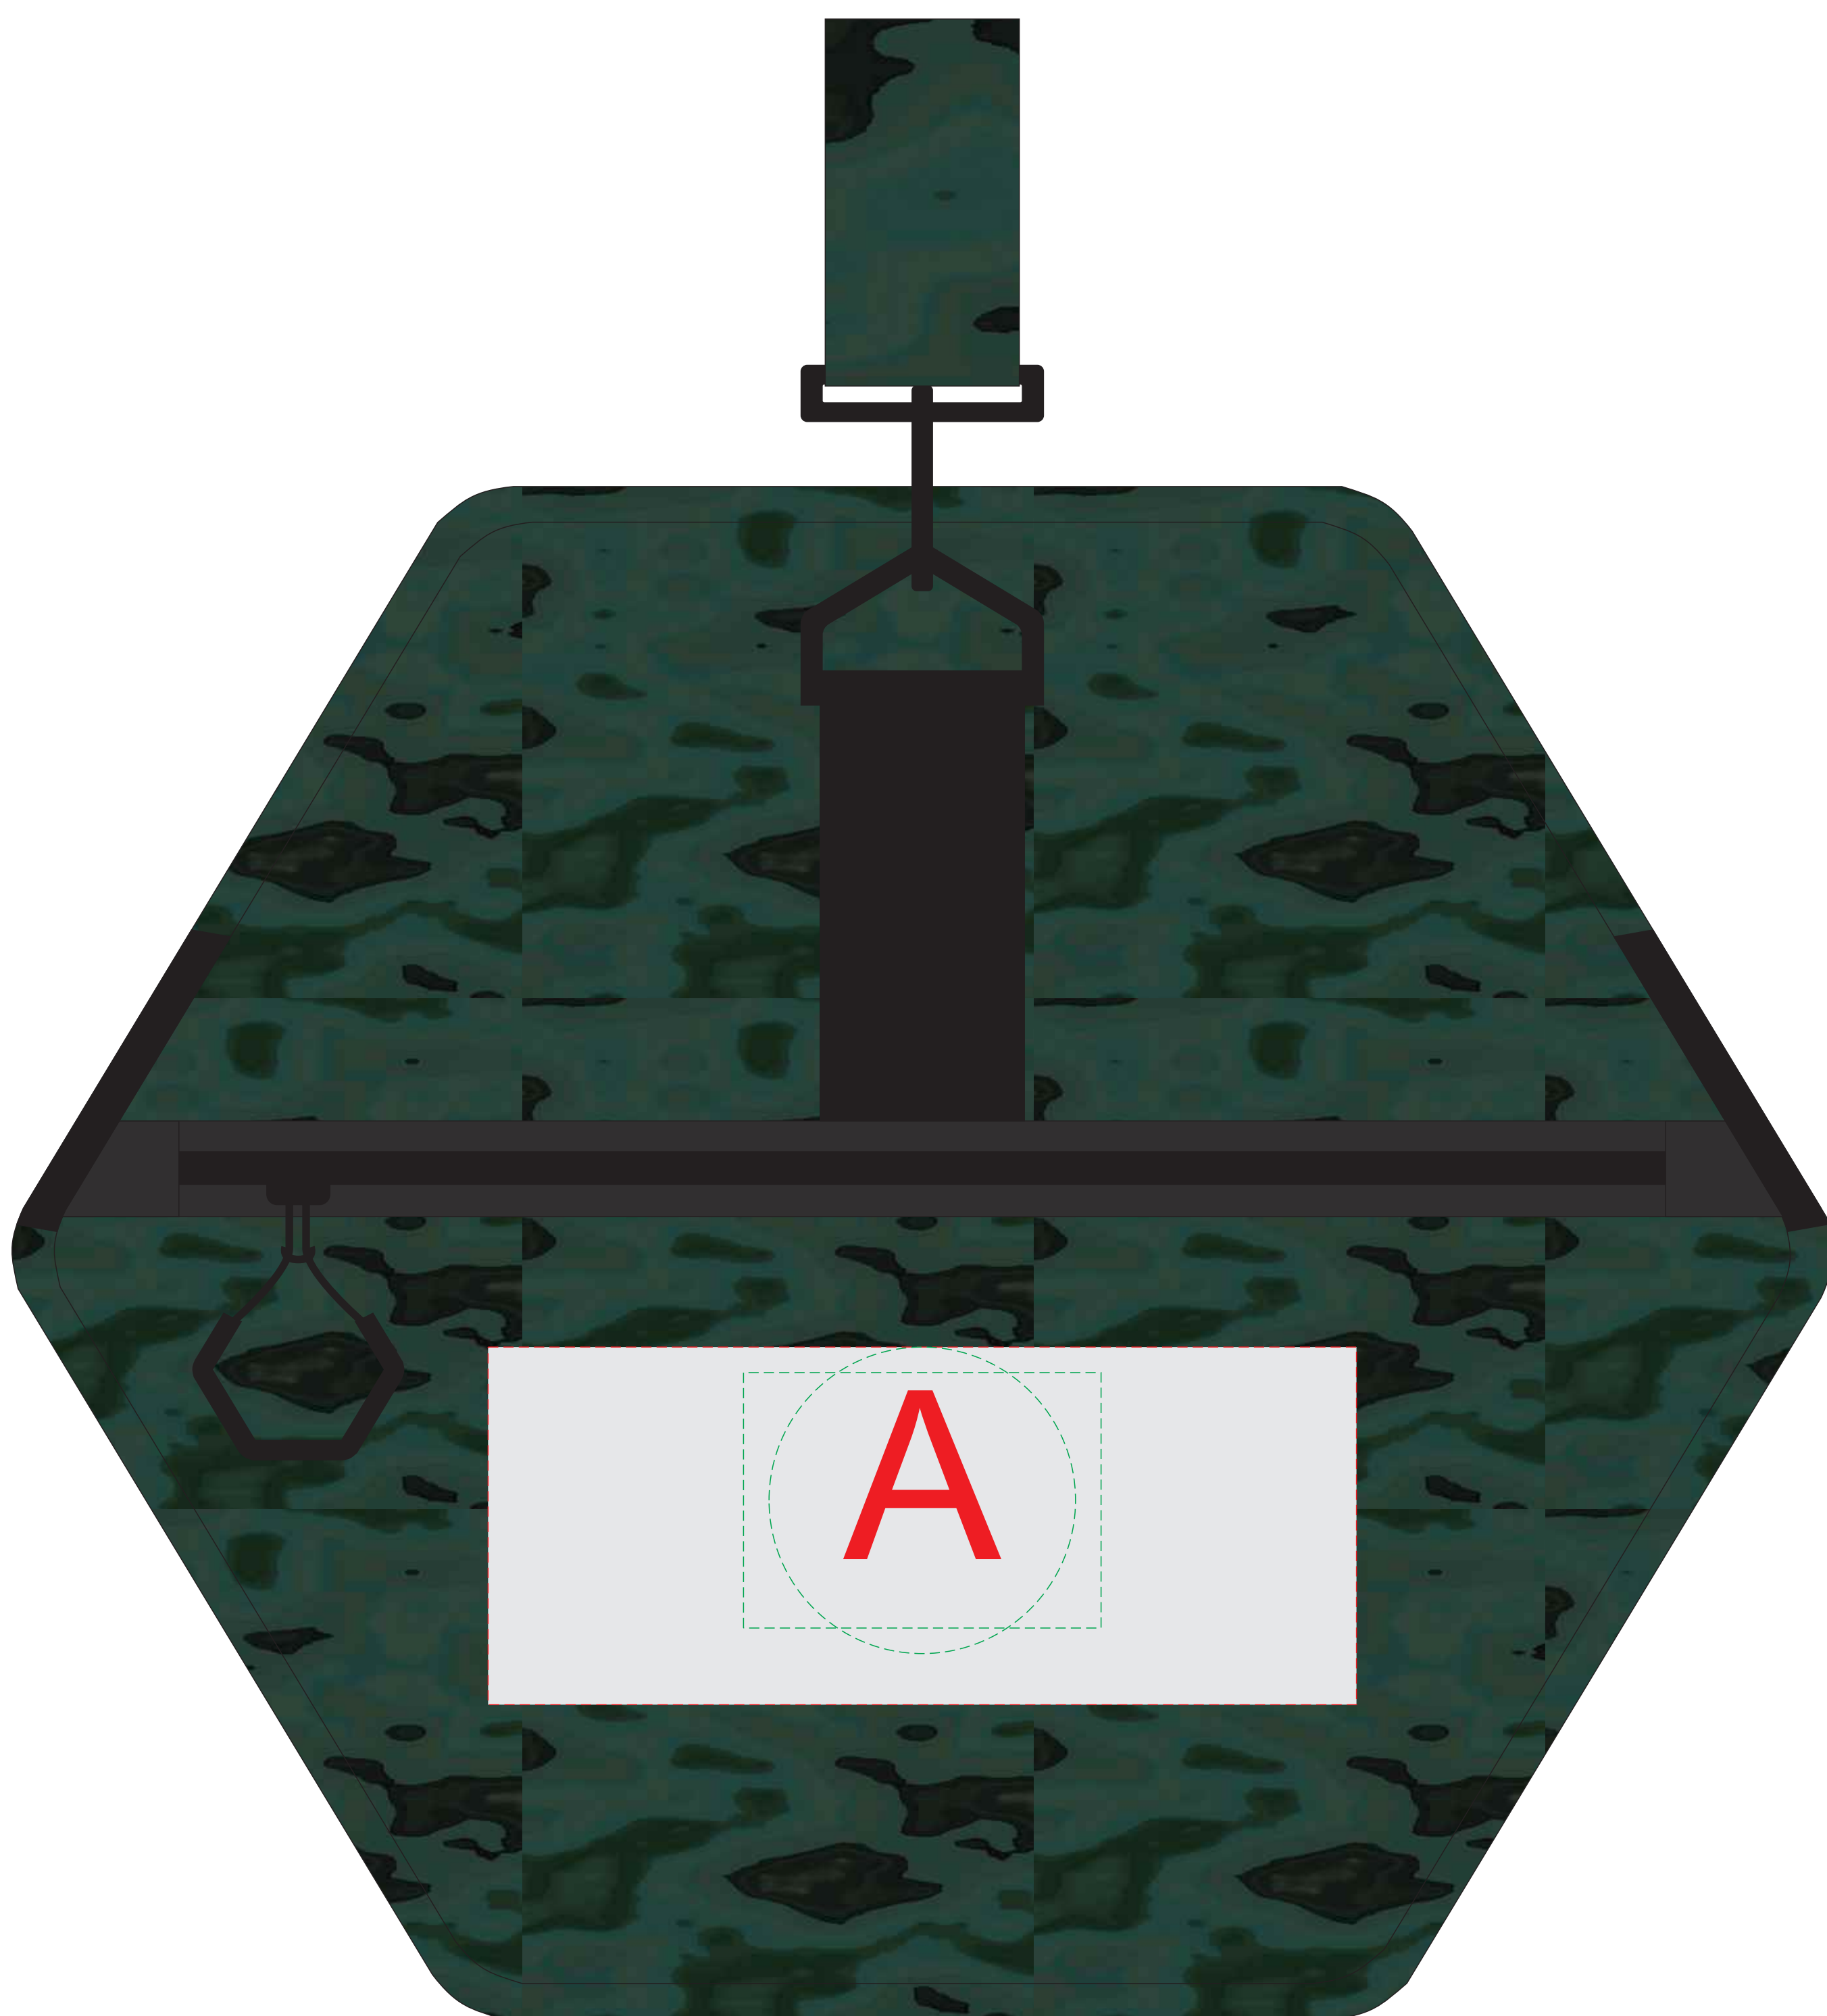

вид сбоку
(нанесение только с одной стороны на кармане)

ОФОРМЛЕНИЕ ПАТЧА:

ПАТЧ КРУГЛЫЙ

ПАТЧ ПРЯМОУГОЛЬНЫЙ

| | Вид нанесения | Макс площадь (Ш*В) |
|---|--------------------|--------------------|
| А | Термотрансфер | 170x70мм |
| | Патч Круглый | 47x47мм |
| | Патч Прямоугольный | 57x37мм |