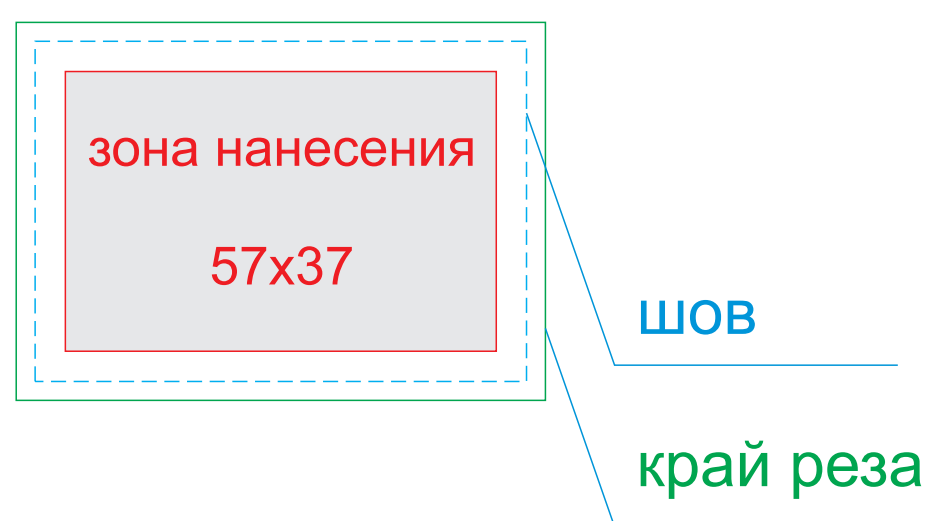

вид сбоку
(нанесение только с одной стороны на кармане)

ОФОРМЛЕНИЕ ПАТЧА:

ПАТЧ КРУГЛЫЙ

ПАТЧ ПРЯМОУГОЛЬНЫЙ

| | Вид нанесения | Макс площадь (Ш*В) |
|---|--------------------|--------------------|
| А | Термотрансфер | 170x70мм |
| | Патч Круглый | 47x47мм |
| | Патч Прямоугольный | 57x37мм |