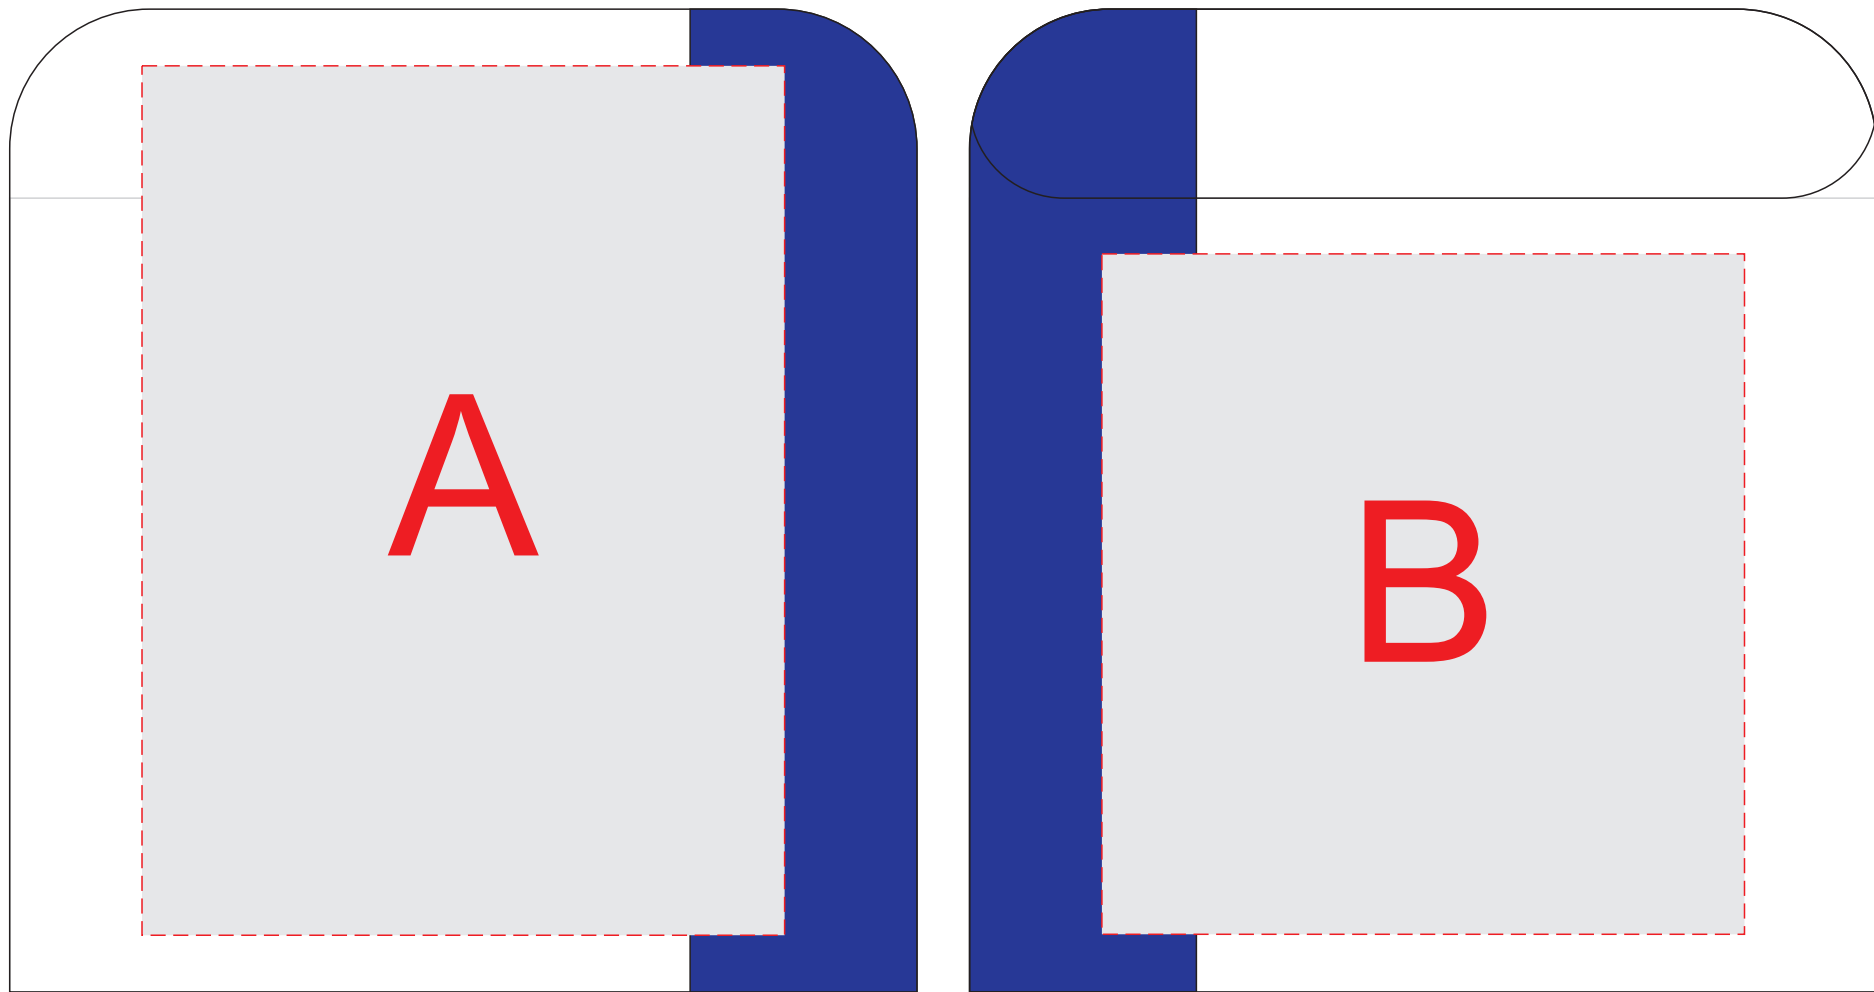

сторона 1

сторона 2

коробка

↑
открывается здесь

Внимание! Тампопечать на коробке может быть только черным, серебряным и золотистым цветом. Белый цвет (а так же пантоны) проваливается и мигрирует.

А	Вид нанесения	Макс площадь (Ш*В)
	Гравировка	85x115мм
	Уф-печать	85x115мм
	Тампопечать	45x45мм

С	Вид нанесения	Макс площадь (Ш*В)
	Шильд спектрум	120x130мм
	Тампопечать 1+0	45x45мм
	Тиснение	95x95мм

В	Вид нанесения	Макс площадь (Ш*В)
	Гравировка	85x115мм
	Уф-печать	85x115мм
	Тампопечать	45x45мм