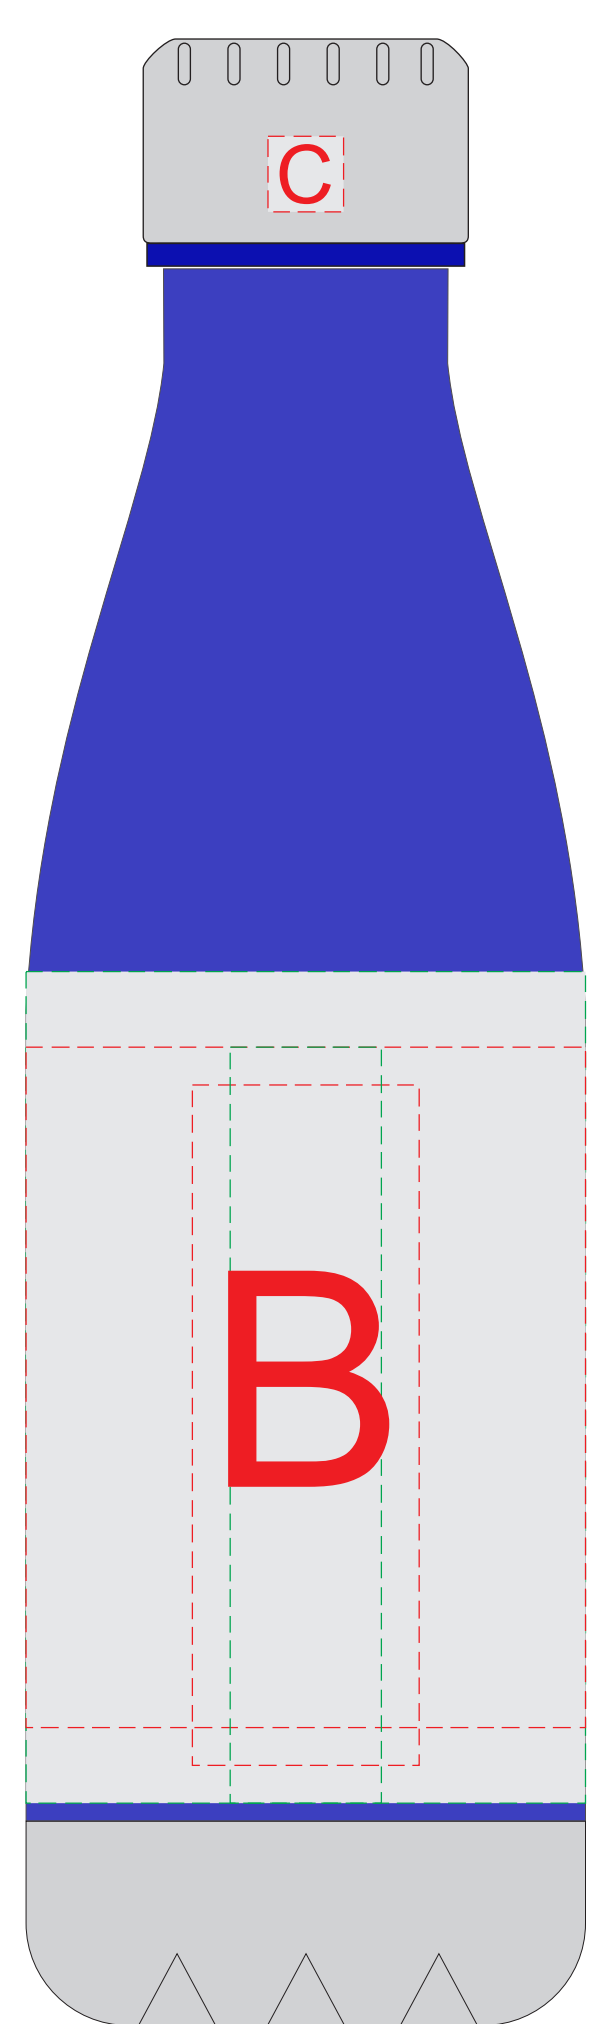

Арт 700540.02

вид сверху

A	Вид нанесения	Макс площадь (Ш*В)
	Шильд спектрум	150x150мм
	Металлостикер	170x150мм
	Цифровая печать на белой основе	230x230мм
	Трафаретная печать (1+0)	160x160мм

Арт 813600

крышка

B	Вид нанесения	Макс площадь (Ш*В)
	Тампопечать	30x50мм
	Круговая трафаретная печать (1+0)	220x90мм
	Уф печать	20x100мм
	Круговая уф печать	229x110мм

C	Вид нанесения	Макс площадь (Ш*В)
	Гравировка	10x10мм

D	Вид нанесения	Макс площадь (Ш*В)
	Тампопечать (2+0)	25x25мм
	Гравировка	28x28мм
	Смола	30x30мм

Арт. 828030

крышка

гравировка серебро

E	Вид нанесения	Макс площадь (Ш*В)
	Гравировка	27x100мм
	Круговая Гравировка	210x99мм
	Гравировка XL (кроме арт.828030)	58x95мм
	Круговая трафаретная печать	213,5x60мм
	Круговая УФ печать	213,5x105мм

F	Вид нанесения	Макс площадь (Ш*В)
	Тампопечать	15x15мм