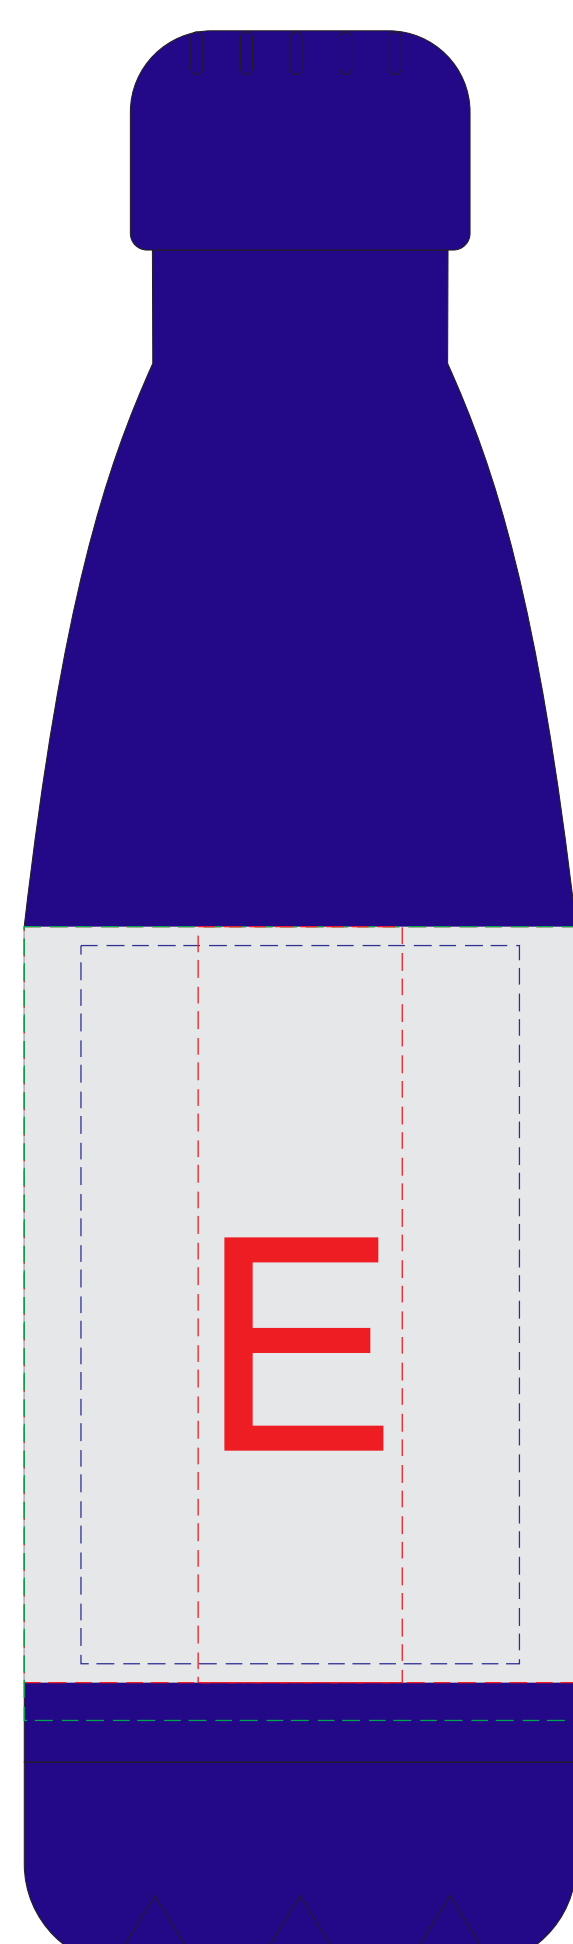

Арт 700540.02

вид сверху

A	Вид нанесения	Макс площадь (Ш*В)
	Шильд спектрум	150x150мм
	Металлостикер	170x150мм
	Цифровая печать на белой основе	230x230мм
	Трафаретная печать (1+0)	160x160мм

Арт 813600

крышка

B	Вид нанесения	Макс площадь (Ш*В)
	Тампопечать	30x50мм
	Круговая трафаретная печать (1+0)	220x90мм
	Уф печать	20x100мм
	Круговая уф печать	229x110мм

C	Вид нанесения	Макс площадь (Ш*В)
	Гравировка	10x10мм

D	Вид нанесения	Макс площадь (Ш*В)
	Тампопечать (2+0)	25x25мм
	Гравировка	28x28мм
	Смола	30x30мм

Арт. 828030

крышка

гравировка серебро

E	Вид нанесения	Макс площадь (Ш*В)
	Гравировка	27x100мм
	Круговая Гравировка	210x99мм
	Гравировка XL (кроме арт.828030)	58x95мм
	Круговая трафаретная печать	213,5x60мм
	Круговая УФ печать	213,5x105мм

F	Вид нанесения	Макс площадь (Ш*В)
	Тампопечать	15x15мм