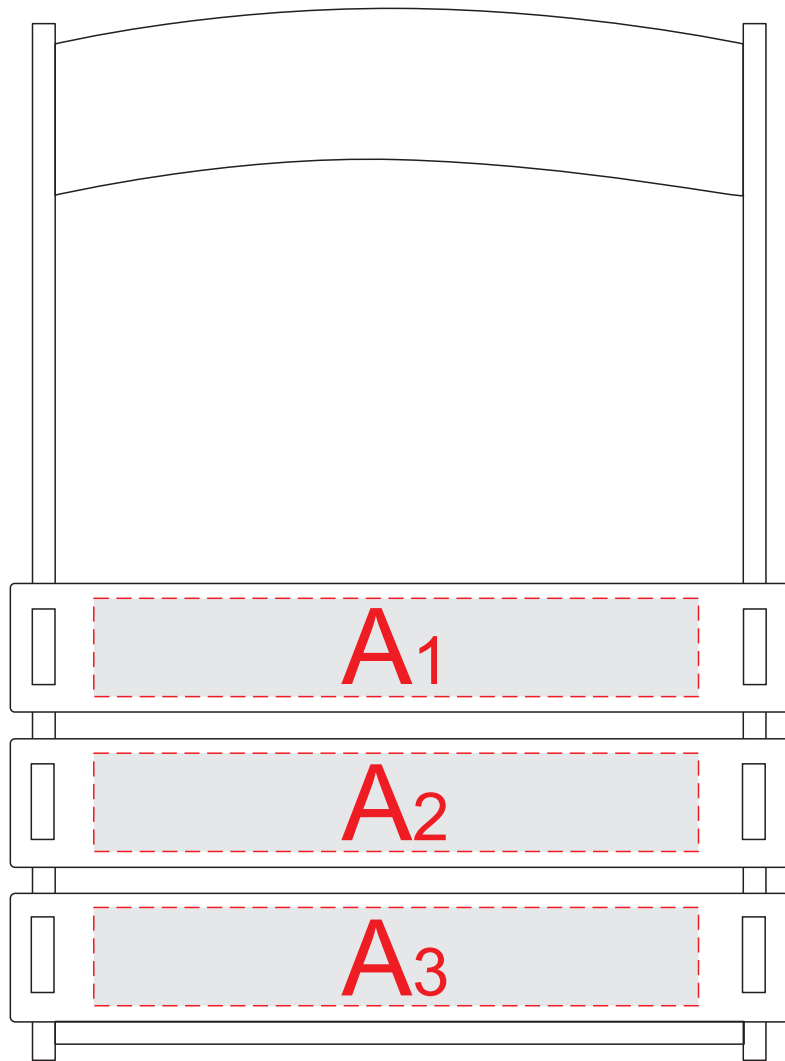

вид спереди/сзади

вид справа/слева

A	Вид нанесения	Макс площадь (Ш*В)
	Гравировка	80x13мм
	Смола	80x13мм
	Цифровая печать	80x13мм

B	Вид нанесения	Макс площадь (Ш*В)
	Гравировка	75x13мм
	Смола	75x13мм
	Цифровая печать	75x13мм