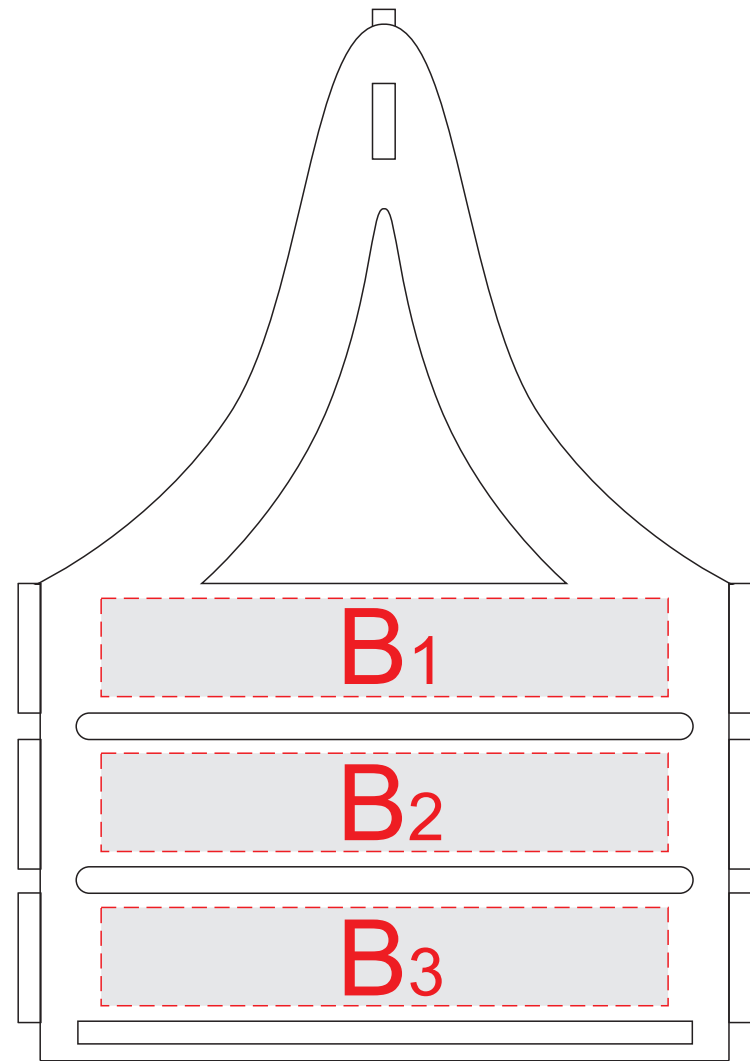

вид спереди/сзади

вид справа/слева

A	Вид нанесения	Макс площадь (Ш*В)
	Гравировка	80x13мм
	Смола	80x13мм
	Цифровая печать	80x13мм

B	Вид нанесения	Макс площадь (Ш*В)
	Гравировка	75x13мм
	Смола	75x13мм
	Цифровая печать	75x13мм