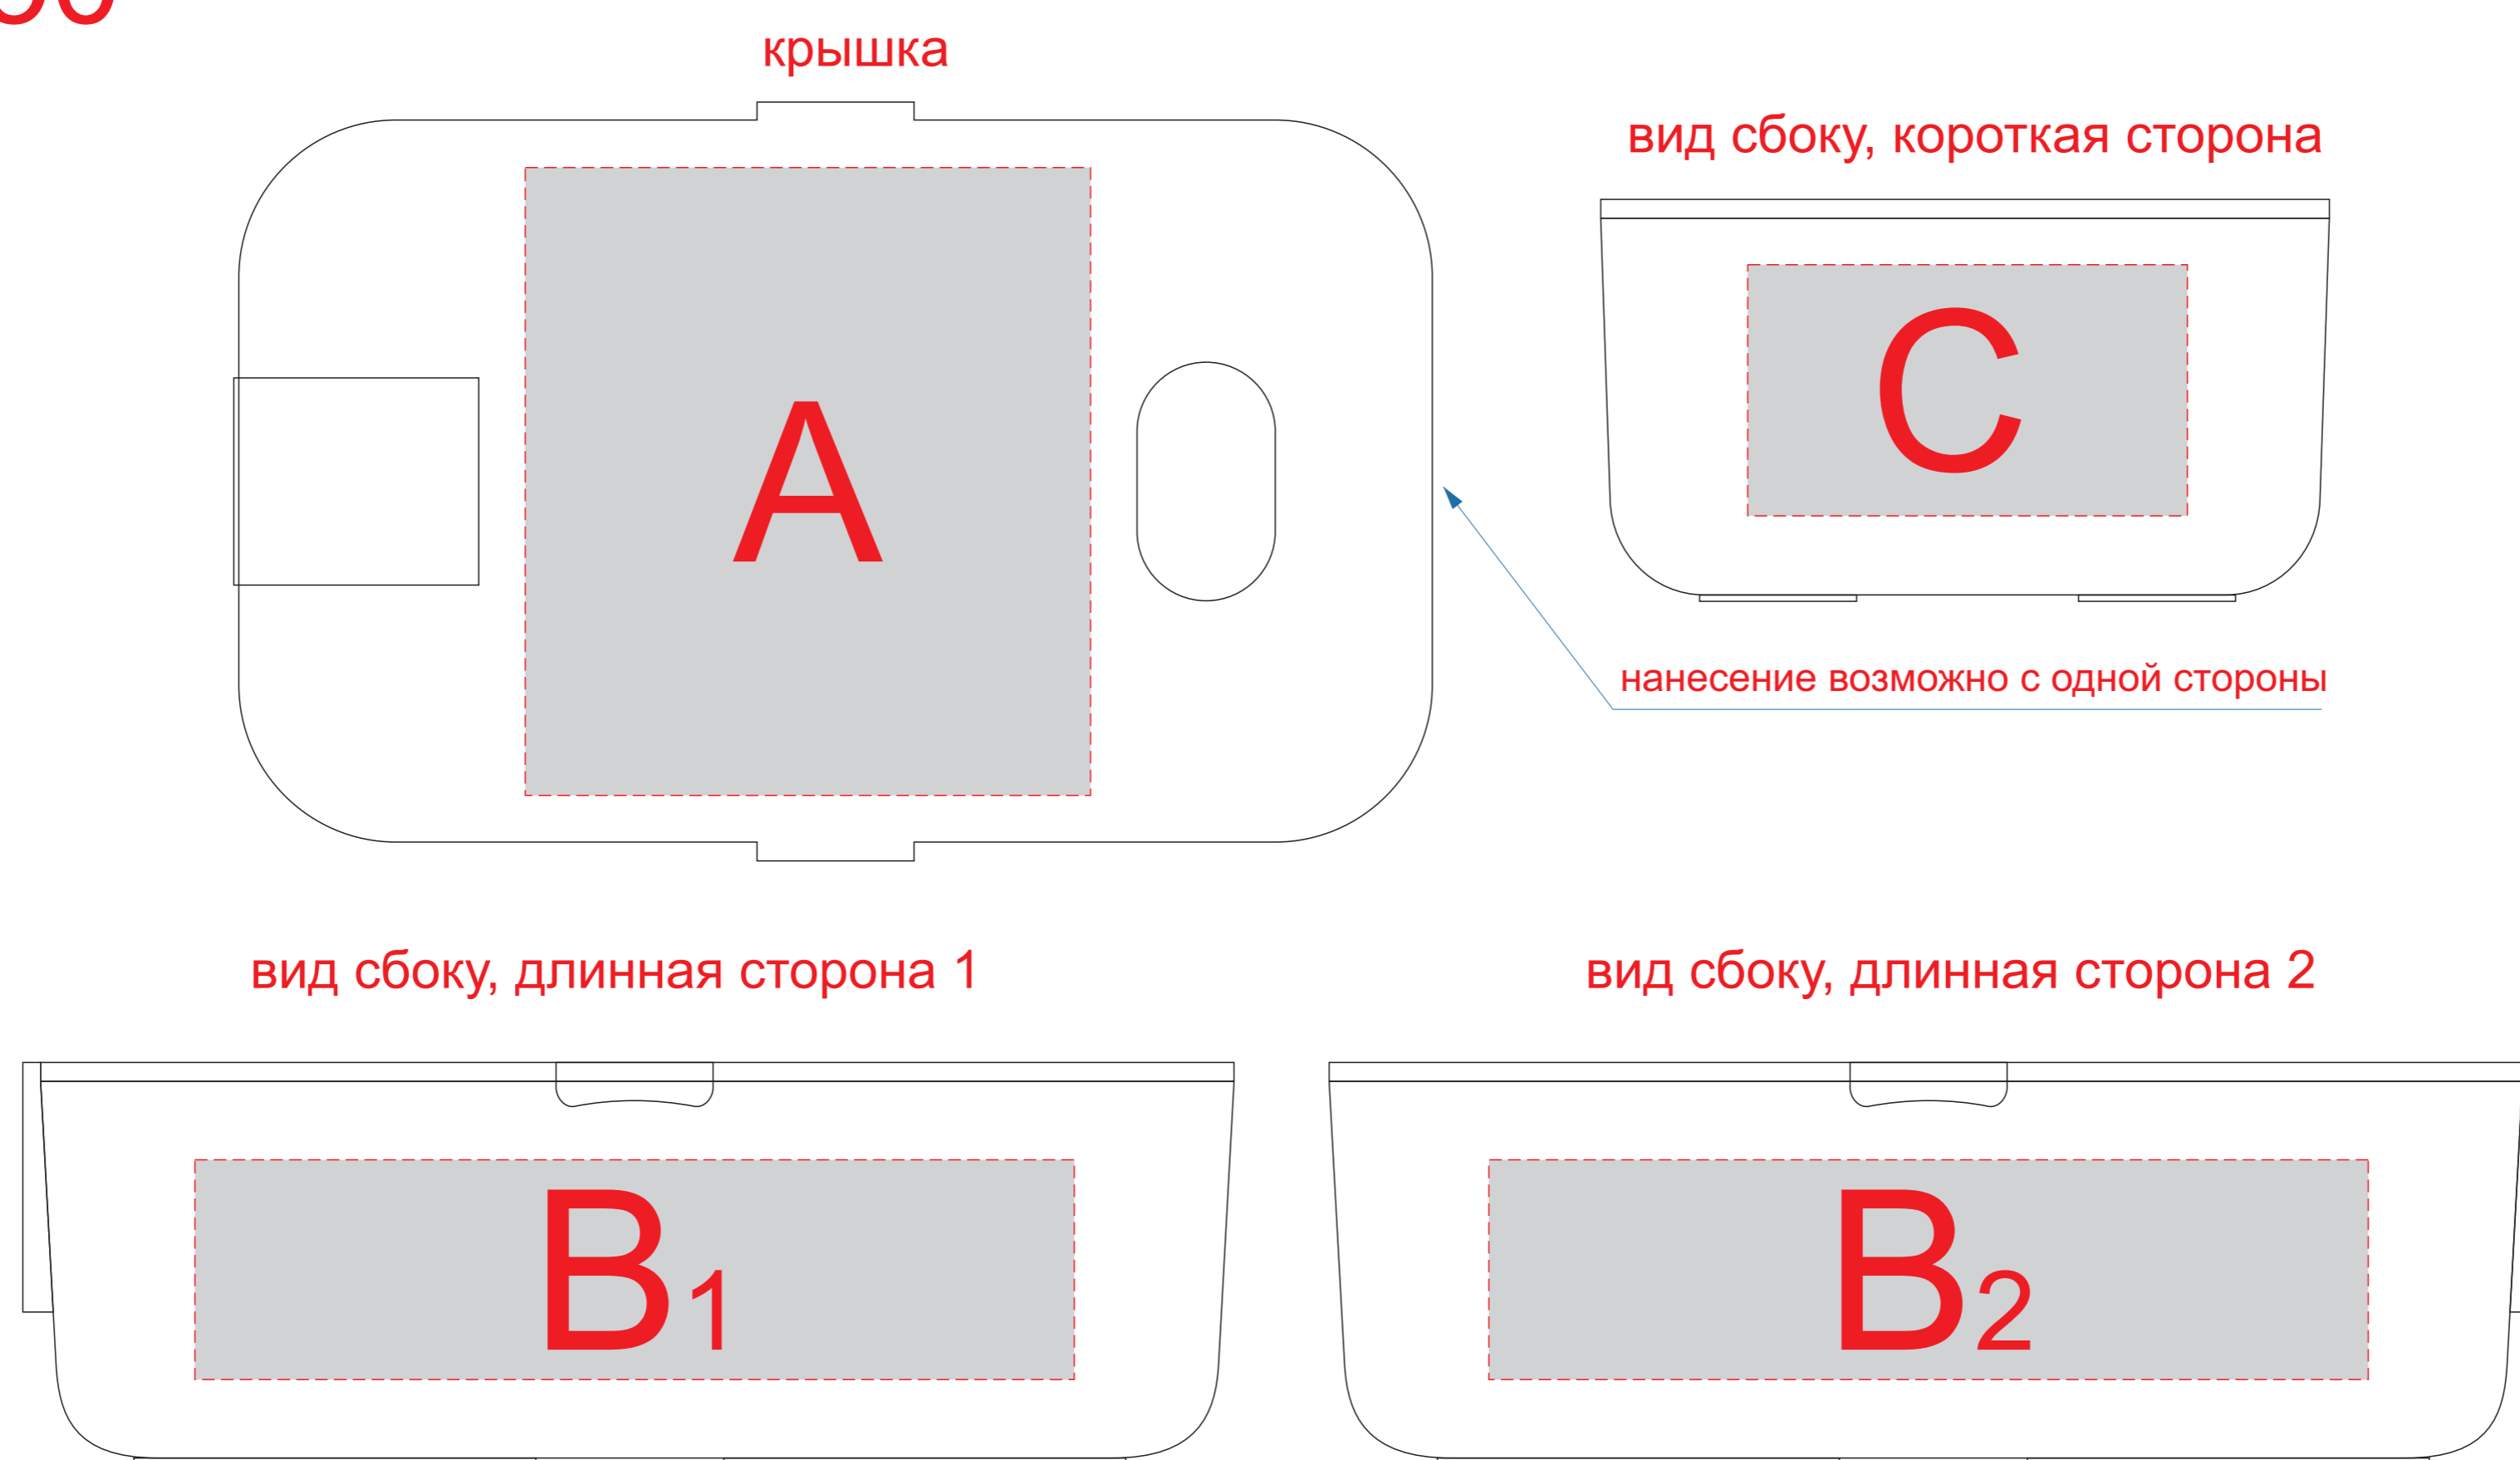

# Арт. 82850

А	Вид нанесения	Макс площадь (Ш*В)
	Тампопечать	50x50мм
	Уф печать	90x100мм
В	Вид нанесения	Макс площадь (Ш*В)
	Тампопечать	50x35мм
С	Вид нанесения	Макс площадь (Ш*В)
	Тампопечать	50x40мм