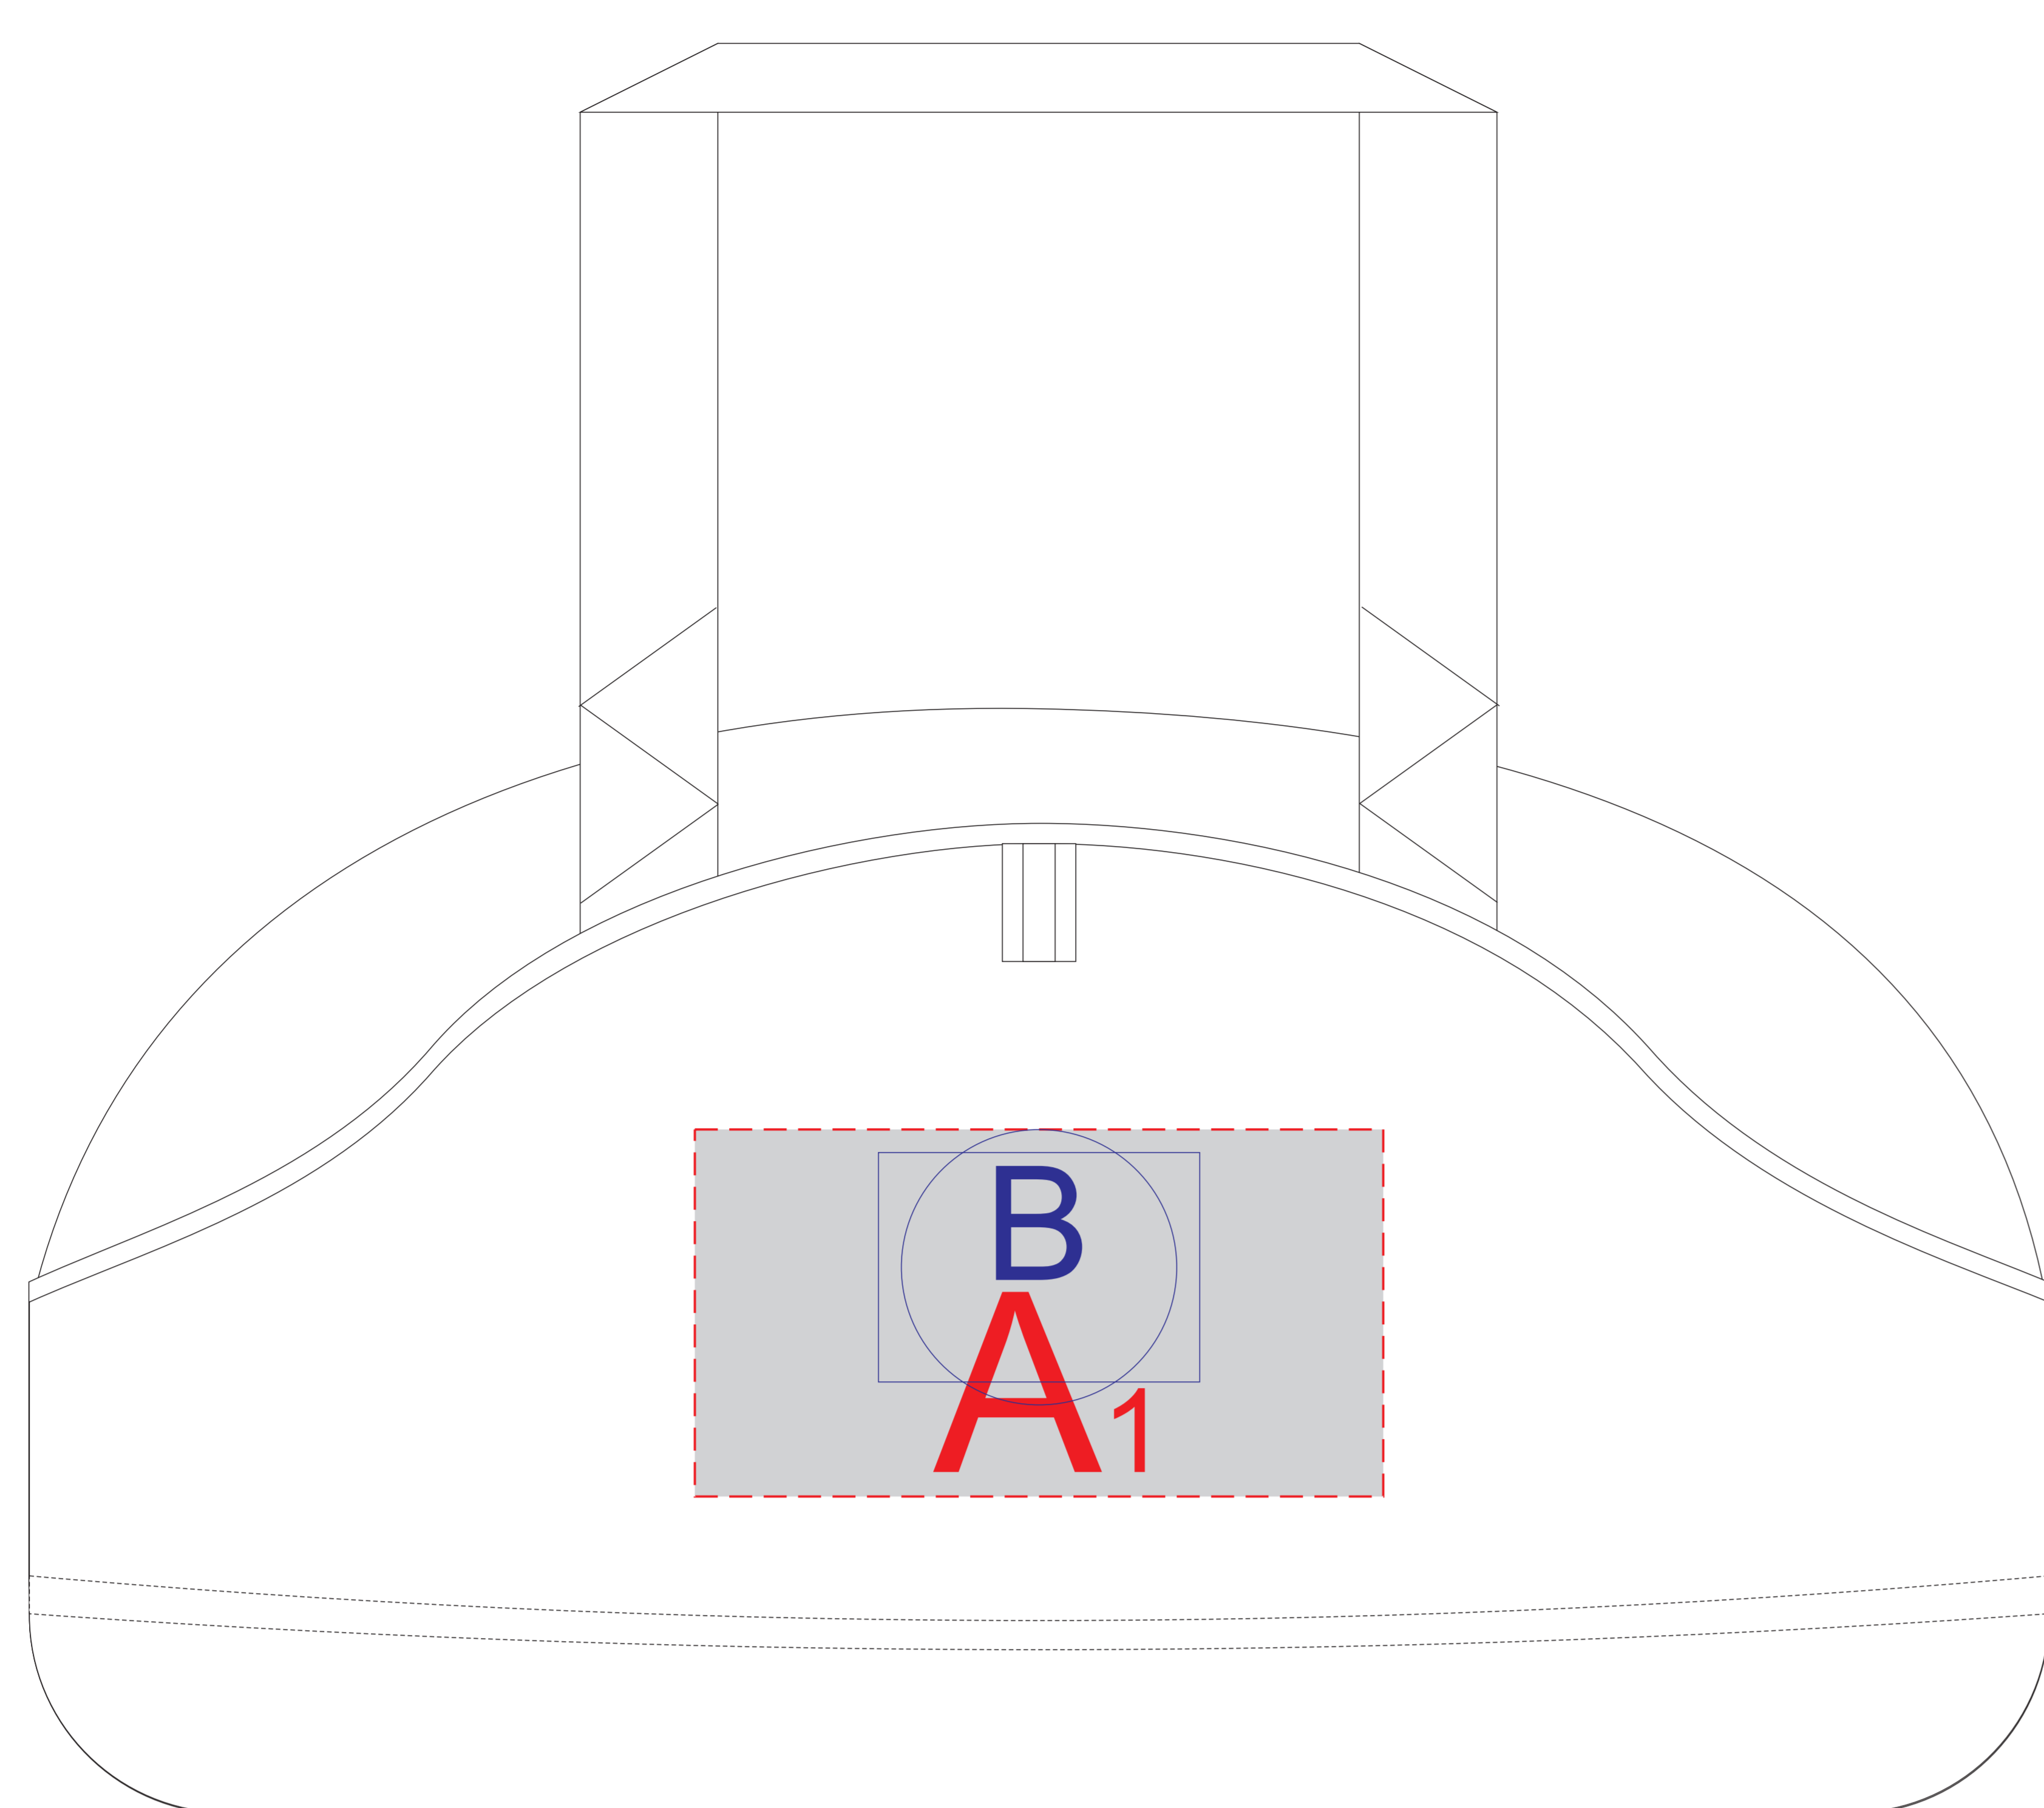

Лицо (карман)

Оборот

ОФОРМЛЕНИЕ ПАТЧА:

ПАТЧ КРУГЛЫЙ

ПАТЧ ПРЯМОУГОЛЬНЫЙ

| | | |
|----------|----------------------|---------------------------|
| A | Вид нанесения | Макс площадь (Ш*В) |
| | Термотрансфер | 150x80мм |

| | | |
|----------|----------------------|---------------------------|
| B | Вид нанесения | Макс площадь (Ш*В) |
| | Патч Круглый | 47x47мм |
| | Патч Прямоугольный | 57x37мм |