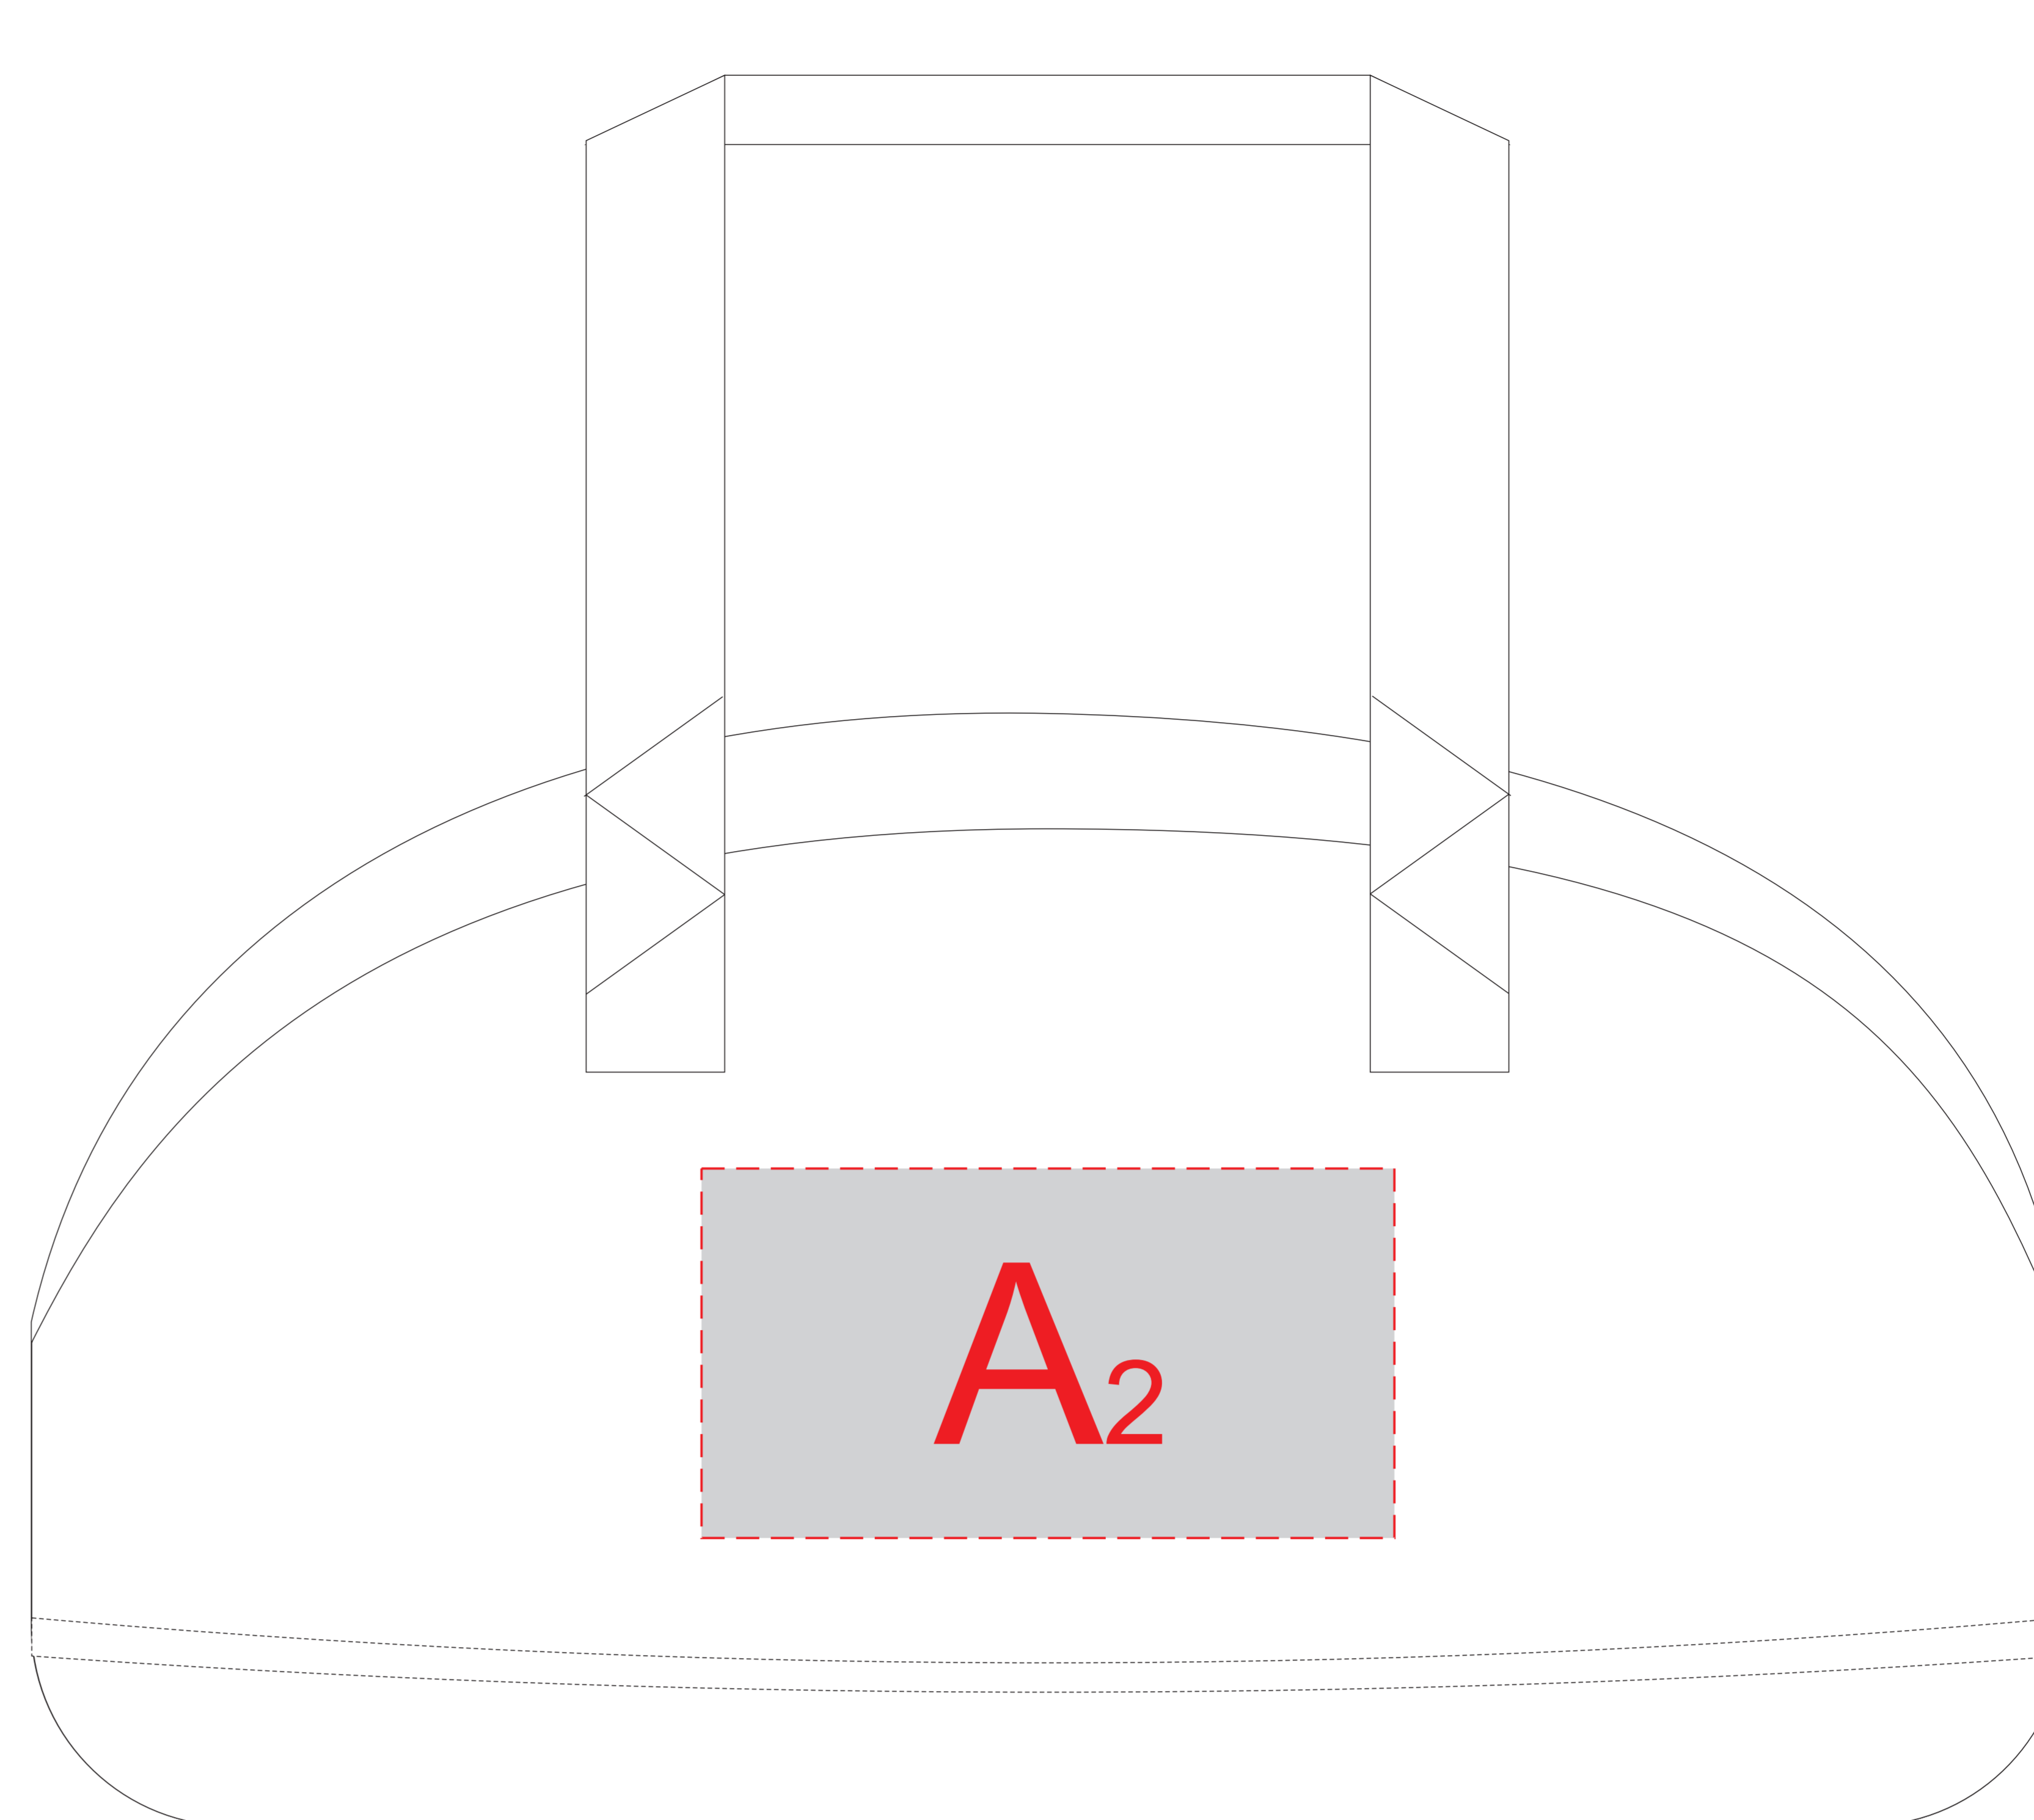

Лицо (карман)

Оборот

ОФОРМЛЕНИЕ ПАТЧА:

ПАТЧ КРУГЛЫЙ

ПАТЧ ПРЯМОУГОЛЬНЫЙ

| | | |
|----------|----------------------|---------------------------|
| A | Вид нанесения | Макс площадь (Ш*В) |
| | Термотрансфер | 150x80мм |

| | | |
|----------|----------------------|---------------------------|
| B | Вид нанесения | Макс площадь (Ш*В) |
| | Патч Круглый | 47x47мм |
| | Патч Прямоугольный | 57x37мм |