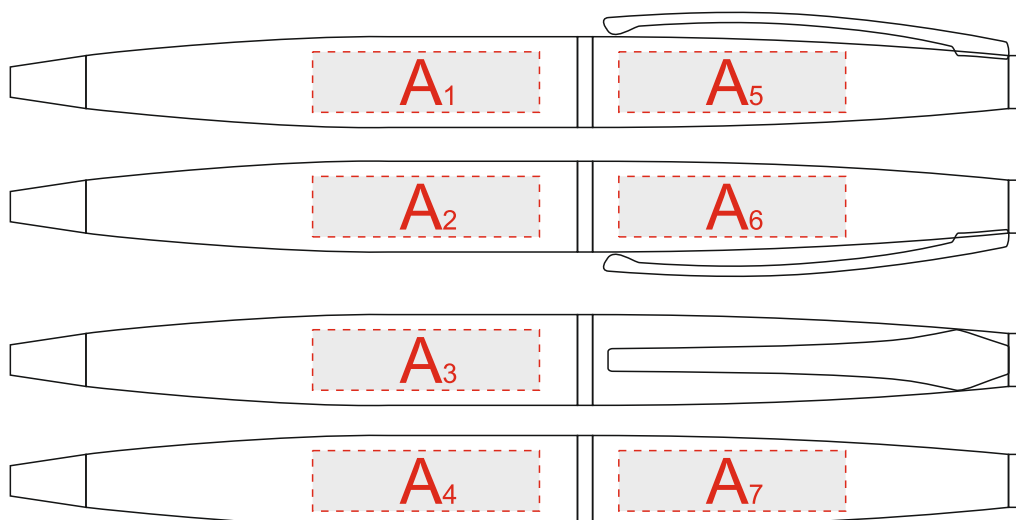

Арт. 1064040

A	Вид нанесения	Макс площадь (Ш*В)
	Тампопечать	30x8мм
	Уф печать	30x8мм
	Гравировка	30x8мм