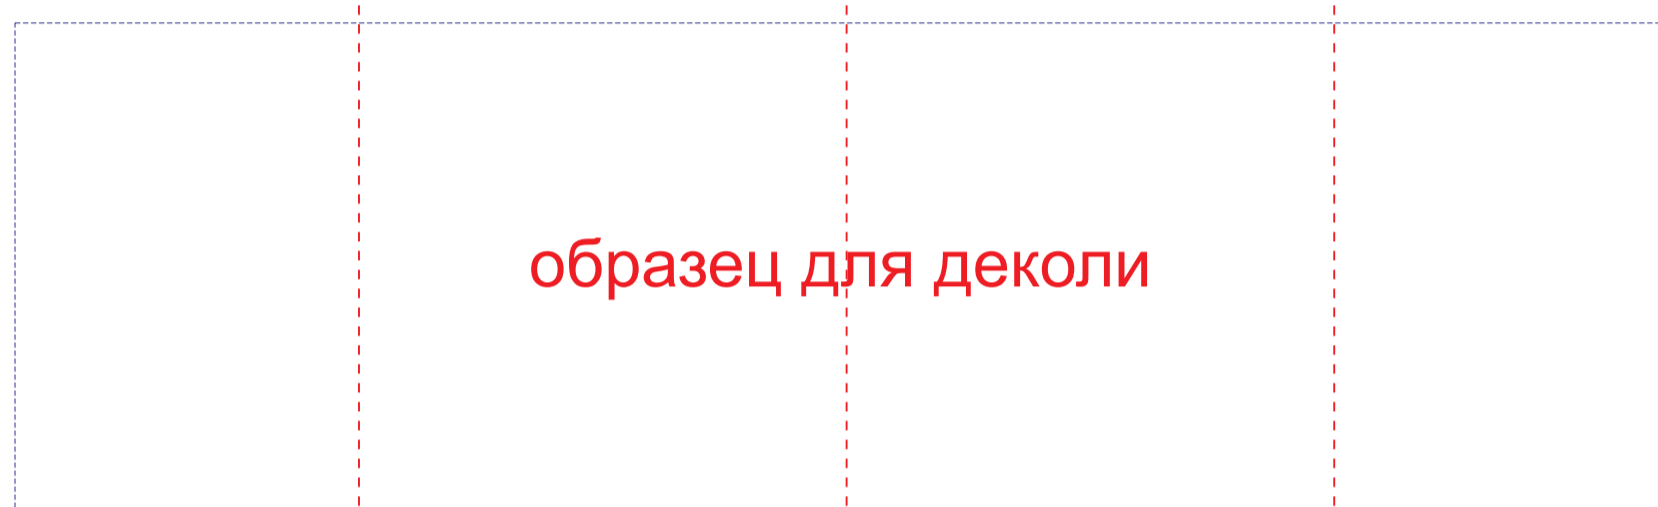

ручка слева

ручка сзади

ручка справа

А	Вид нанесения	Макс площадь (Ш*В)
	Деколь	220x65мм
	Тампопечать	35x45мм