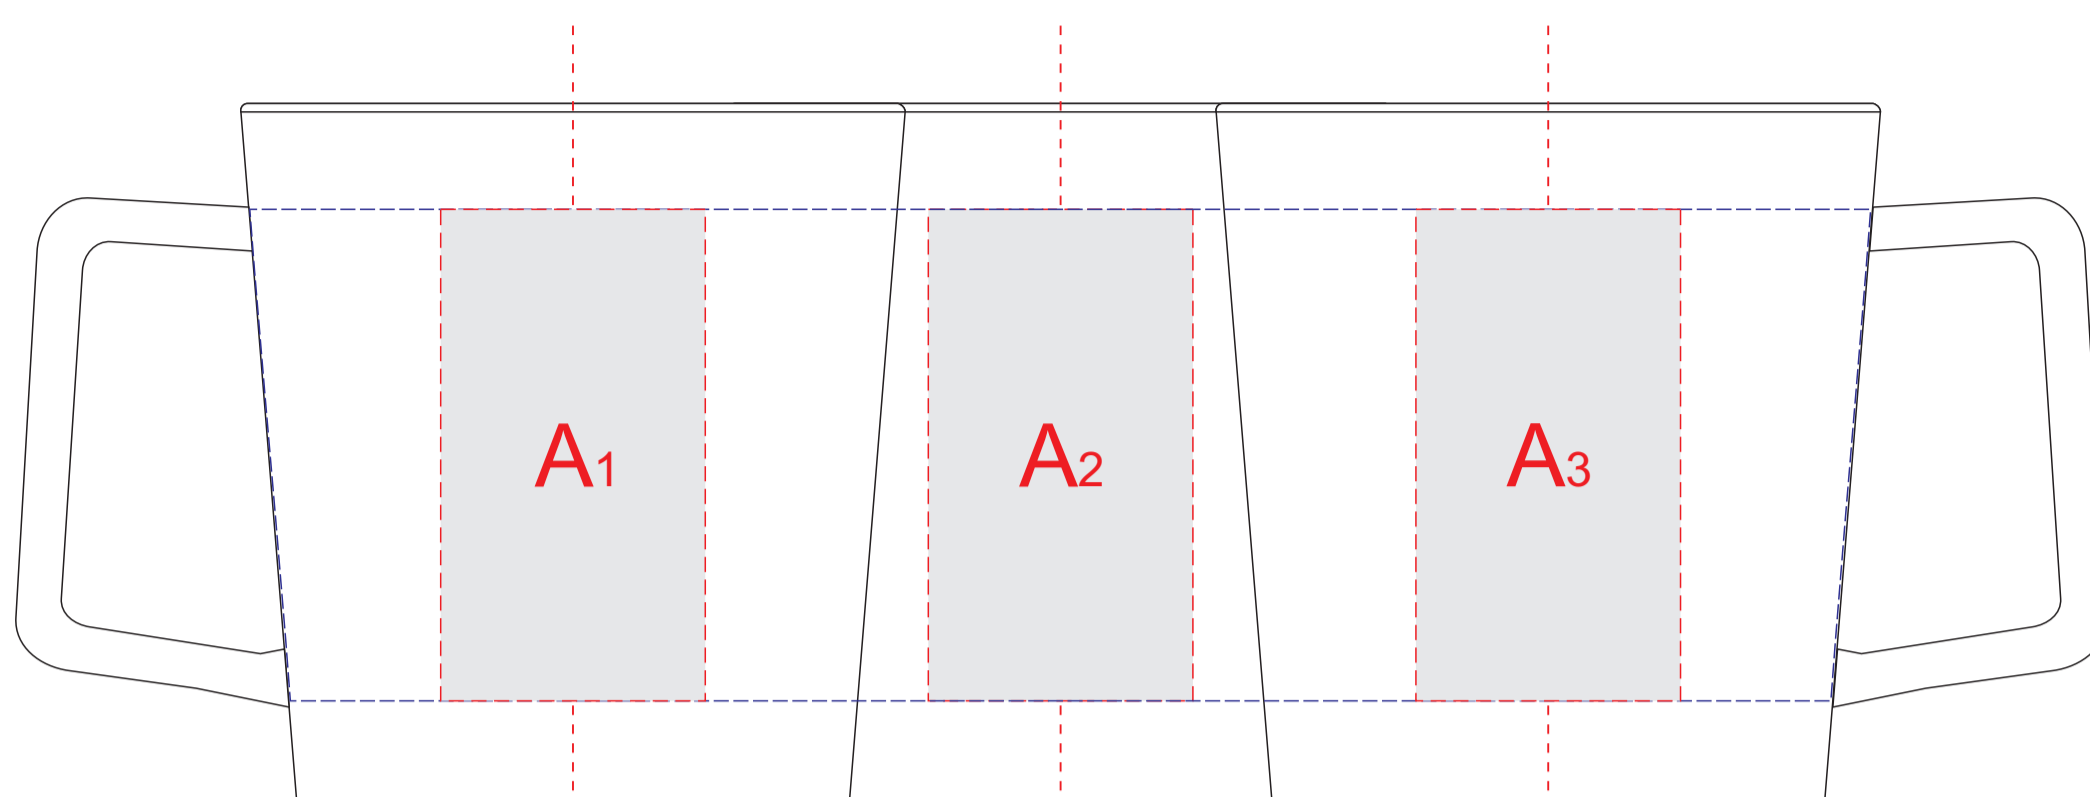

ручка слева

ручка сзади

ручка справа

А	Вид нанесения	Макс площадь (Ш*В)
	Деколь	220x65мм
	Тампопечать	35x45мм