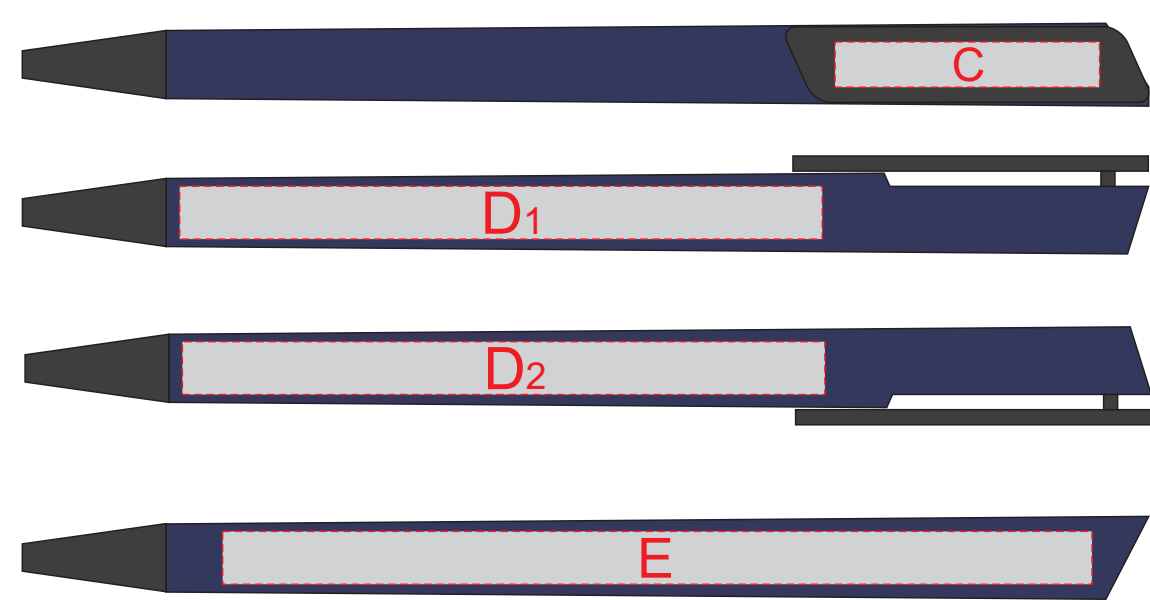

крышка коробки

лицо

оборот

Внимание! Тампопечать возможна в 1 цвет - черной, серебряной или золотой краской.  
Трафаретная печать возможна в 1 цвет - белой, черной или серебряной краской.

<b>B</b>	Вид нанесения	Макс площадь (Ш*В)
	Тиснение	95x95мм
	Уф-печать	125x190мм
	Трафаретная печать 1+0	90x160мм

<b>A</b>	Вид нанесения	Макс площадь (Ш*В)
	Тампопечать 1+0	35x35мм
	Трафаретная печать 1+0	230x230мм
	Тиснение	60x60мм
	Цифровая печать на белой основе	280x275мм
	Шильд спектрум	150x150мм

<b>C</b>	Вид нанесения	Макс площадь (Ш*В)
	Тампопечать	35x6мм
	Уф-печать	35x6мм

<b>D</b>	Вид нанесения	Макс площадь (Ш*В)
	Уф-печать	85x7мм

<b>E</b>	Вид нанесения	Макс площадь (Ш*В)
	Уф-печать	115x7мм

<b>F</b>	Вид нанесения	Макс площадь (Ш*В)
	Гравировка	30x40мм
	Гравировка XL	55x40мм

<b>G</b>	Вид нанесения	Макс площадь (Ш*В)
	Круговая гравировка	220x40мм