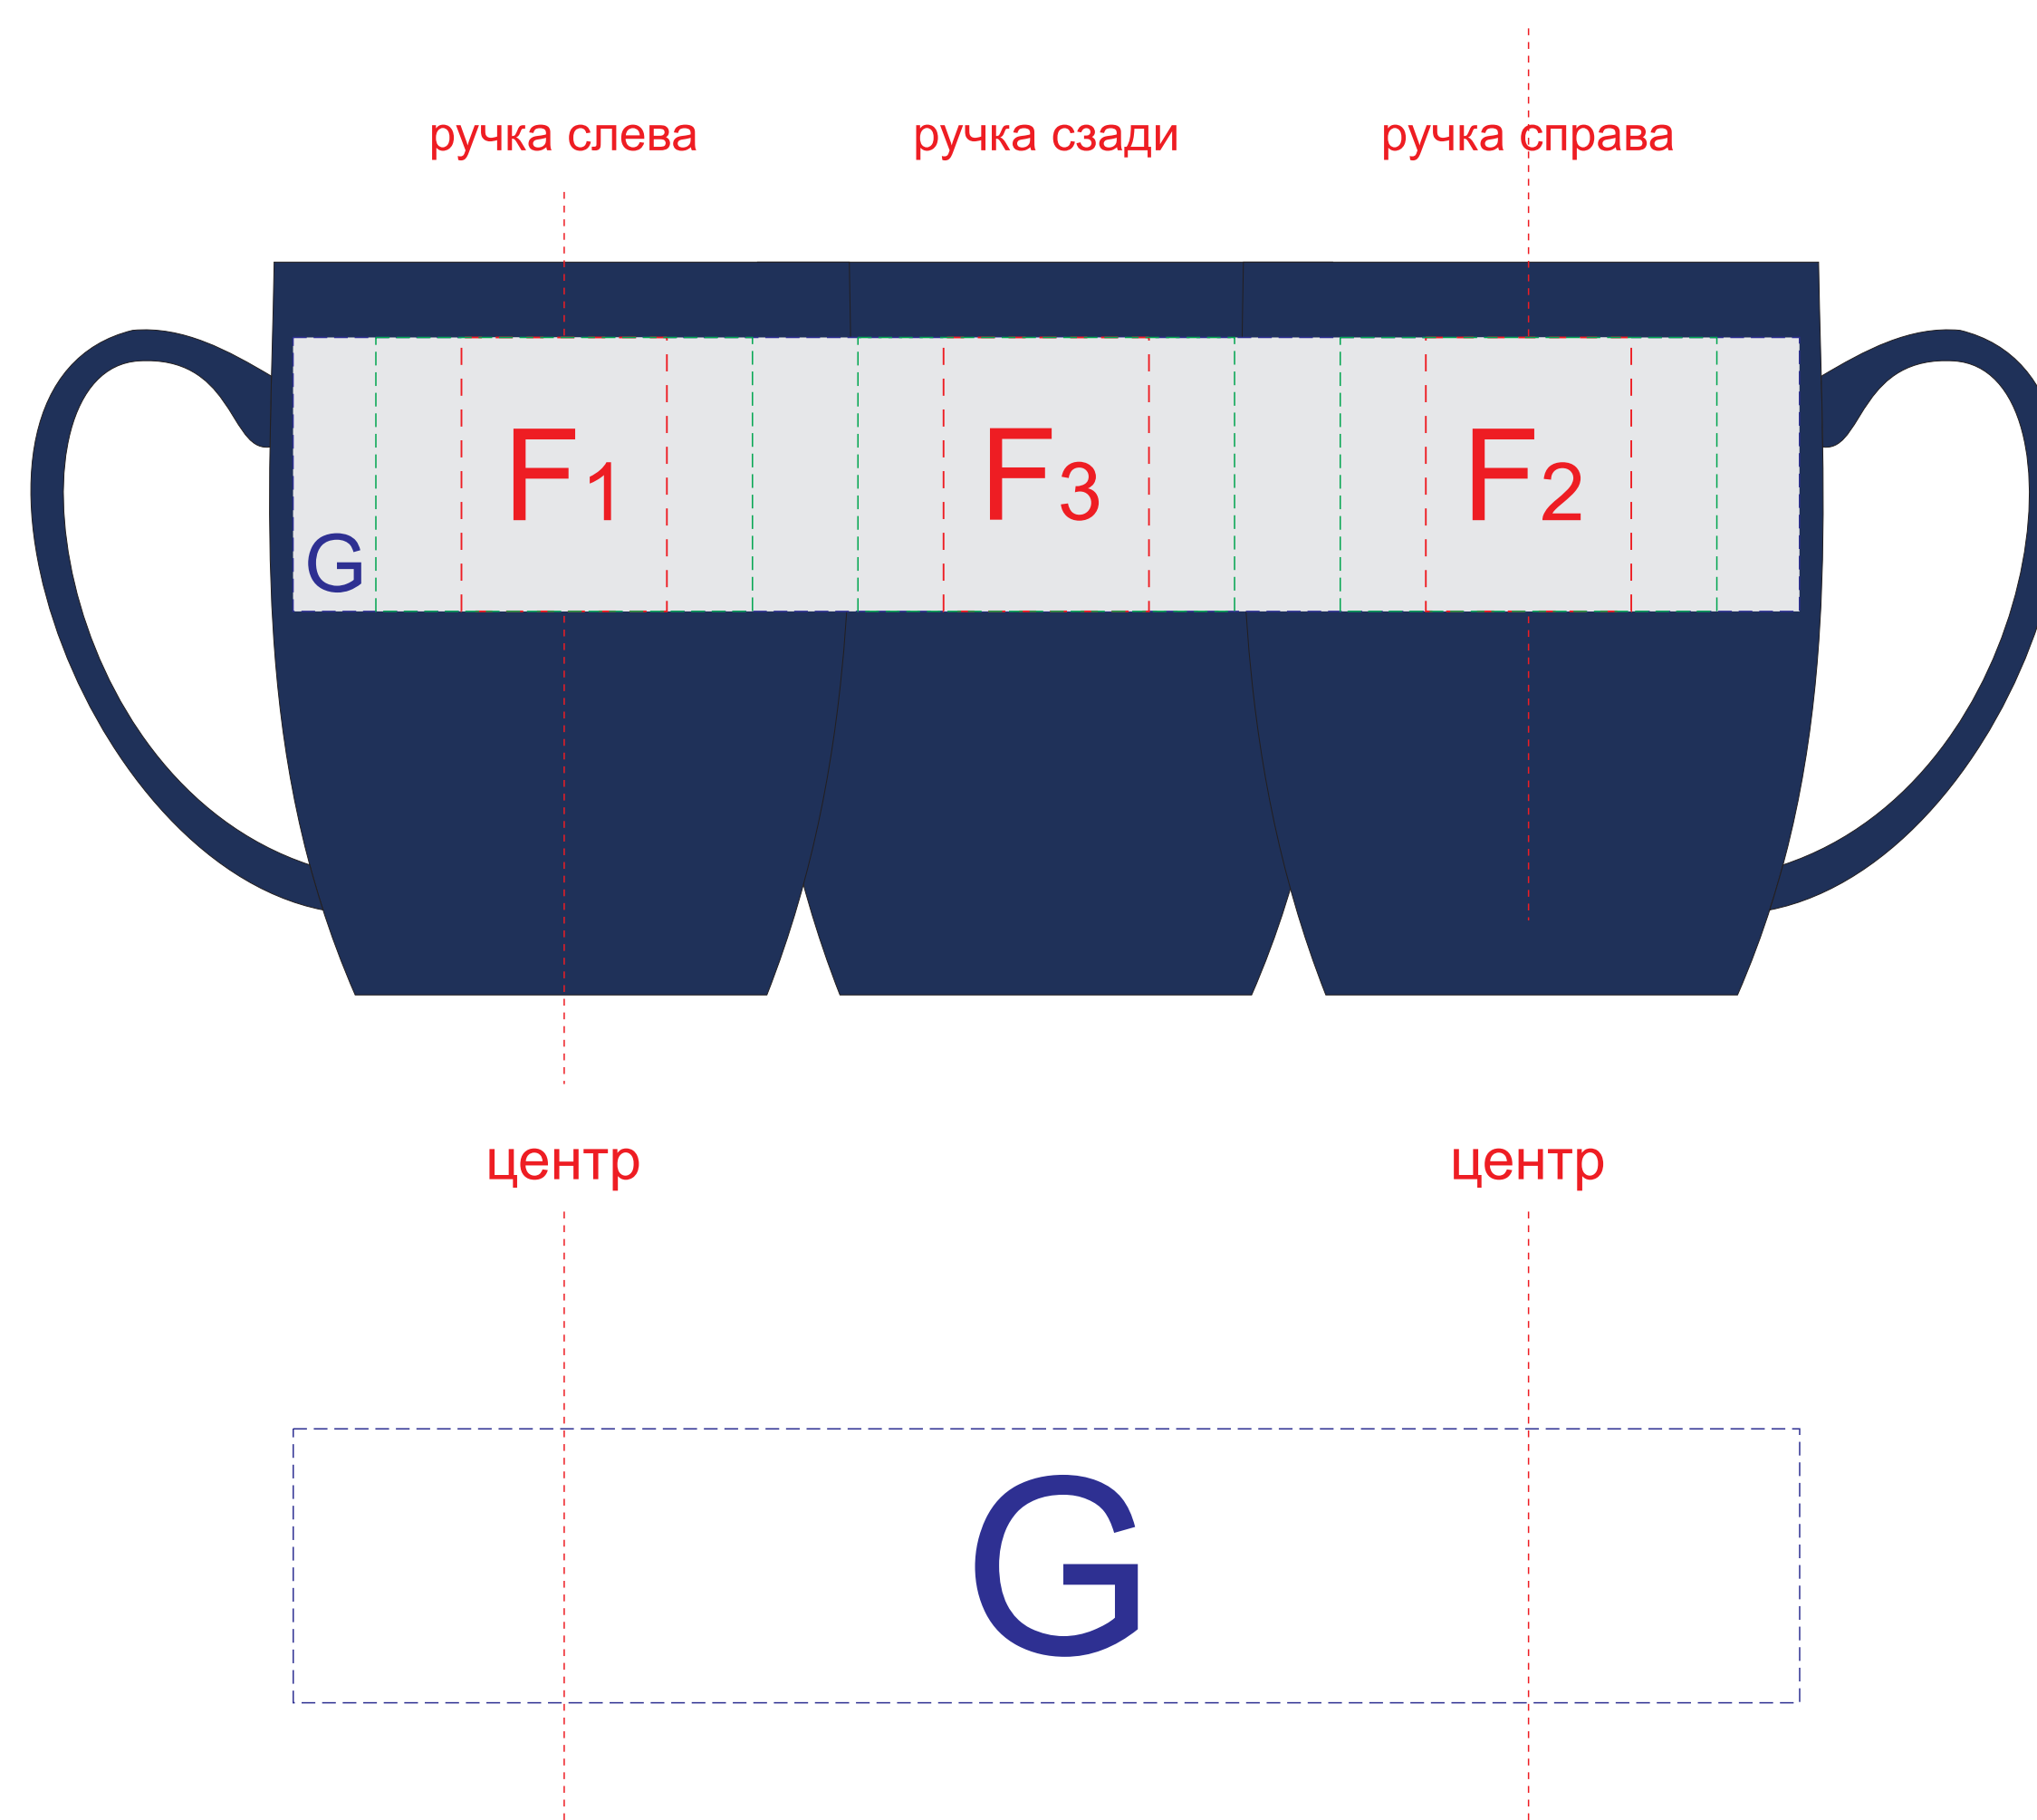

крышка коробки

лицо

оборот

Внимание! Тампопечать возможна в 1 цвет - черной, серебряной или золотой краской.  
Трафаретная печать возможна в 1 цвет - белой, черной или серебряной краской.

<b>B</b>	Вид нанесения	Макс площадь (Ш*В)
	Тиснение	95x95мм
	Уф-печать	125x190мм
	Трафаретная печать 1+0	90x160мм

<b>A</b>	Вид нанесения	Макс площадь (Ш*В)
	Тампопечать 1+0	35x35мм
	Трафаретная печать 1+0	230x230мм
	Тиснение	60x60мм
	Цифровая печать на белой основе	280x275мм
	Шильд спектрум	150x150мм

<b>C</b>	Вид нанесения	Макс площадь (Ш*В)
	Тампопечать	35x6мм
	Уф-печать	35x6мм

<b>D</b>	Вид нанесения	Макс площадь (Ш*В)
	Уф-печать	85x7мм

<b>E</b>	Вид нанесения	Макс площадь (Ш*В)
	Уф-печать	115x7мм

<b>F</b>	Вид нанесения	Макс площадь (Ш*В)
	Гравировка	30x40мм
	Гравировка XL	55x40мм

<b>G</b>	Вид нанесения	Макс площадь (Ш*В)
	Круговая гравировка	220x40мм