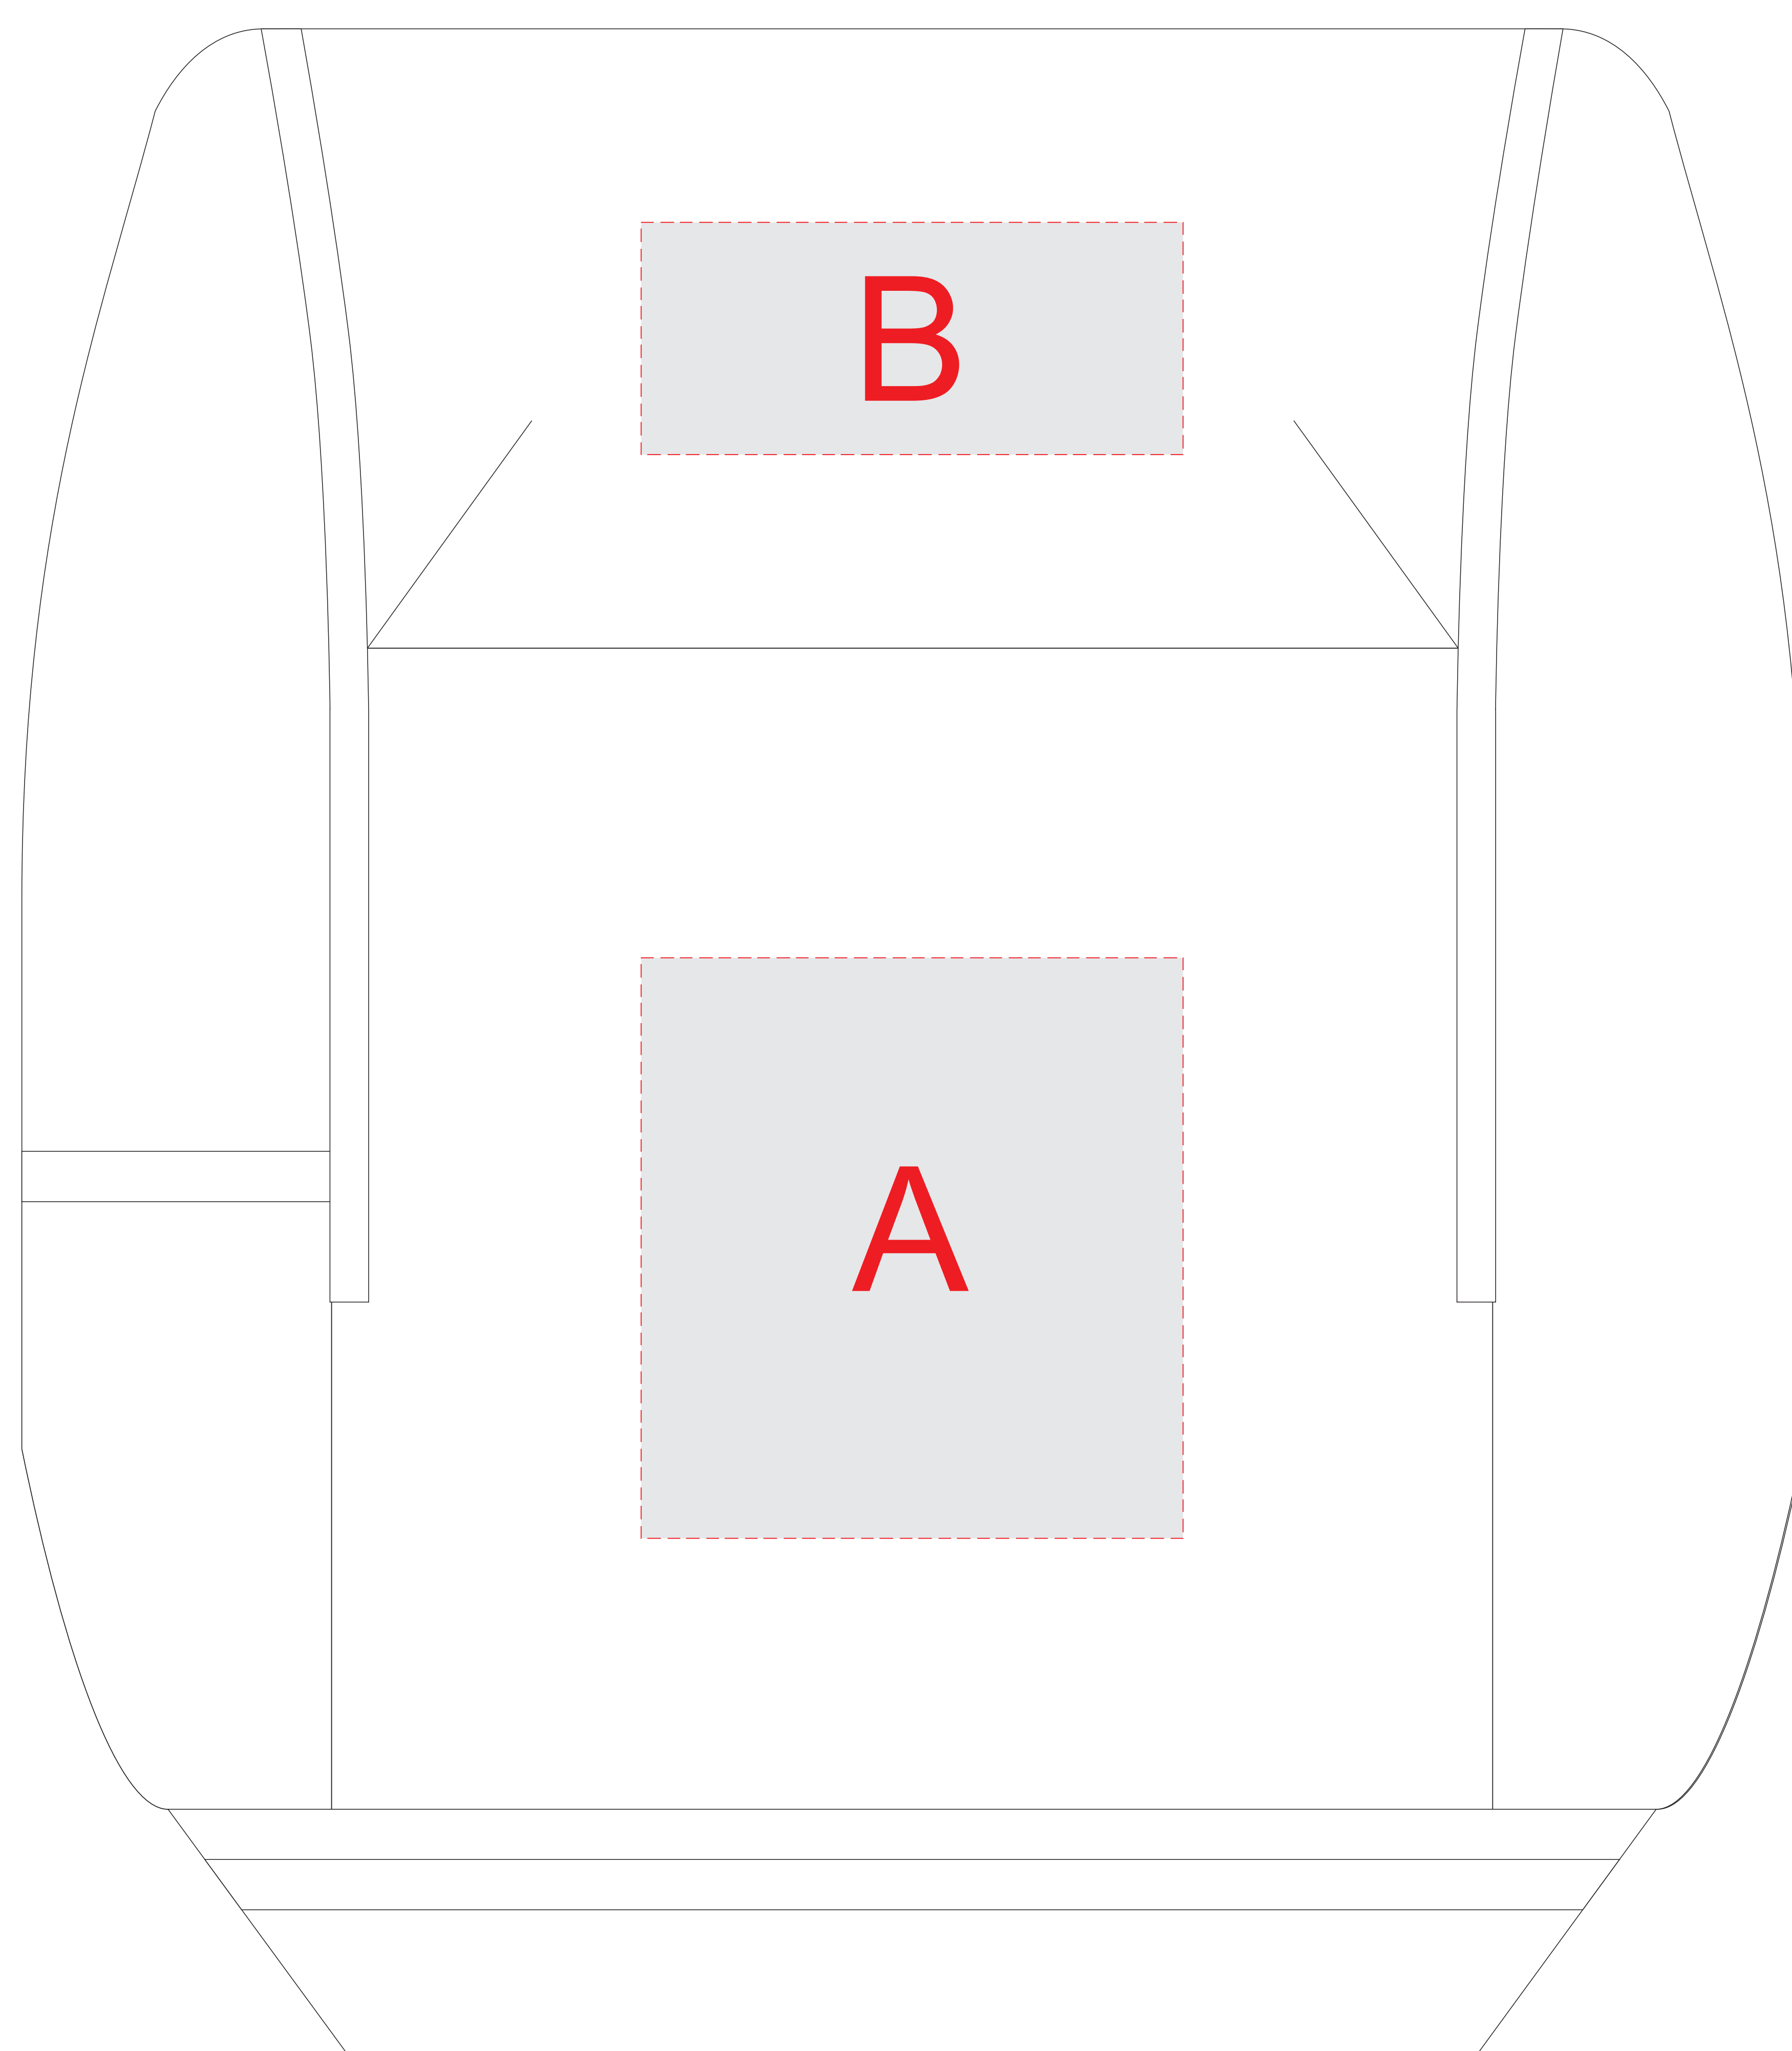

Арт. 956000

Внимание! Трафаретная печать белым или серебром в 1 цвет.
При печати методом термотрансфера
минимальная толщина линии должна быть 0,5мм

A	Вид нанесения	Макс площадь (Ш*В)
	Трафаретная печать 1+0	140x150мм
	Термотрансфер 4+4	140x150мм

B	Вид нанесения	Макс площадь (Ш*В)
	Трафаретная печать 1+0	140x60мм
	Термотрансфер 4+4	140x60мм