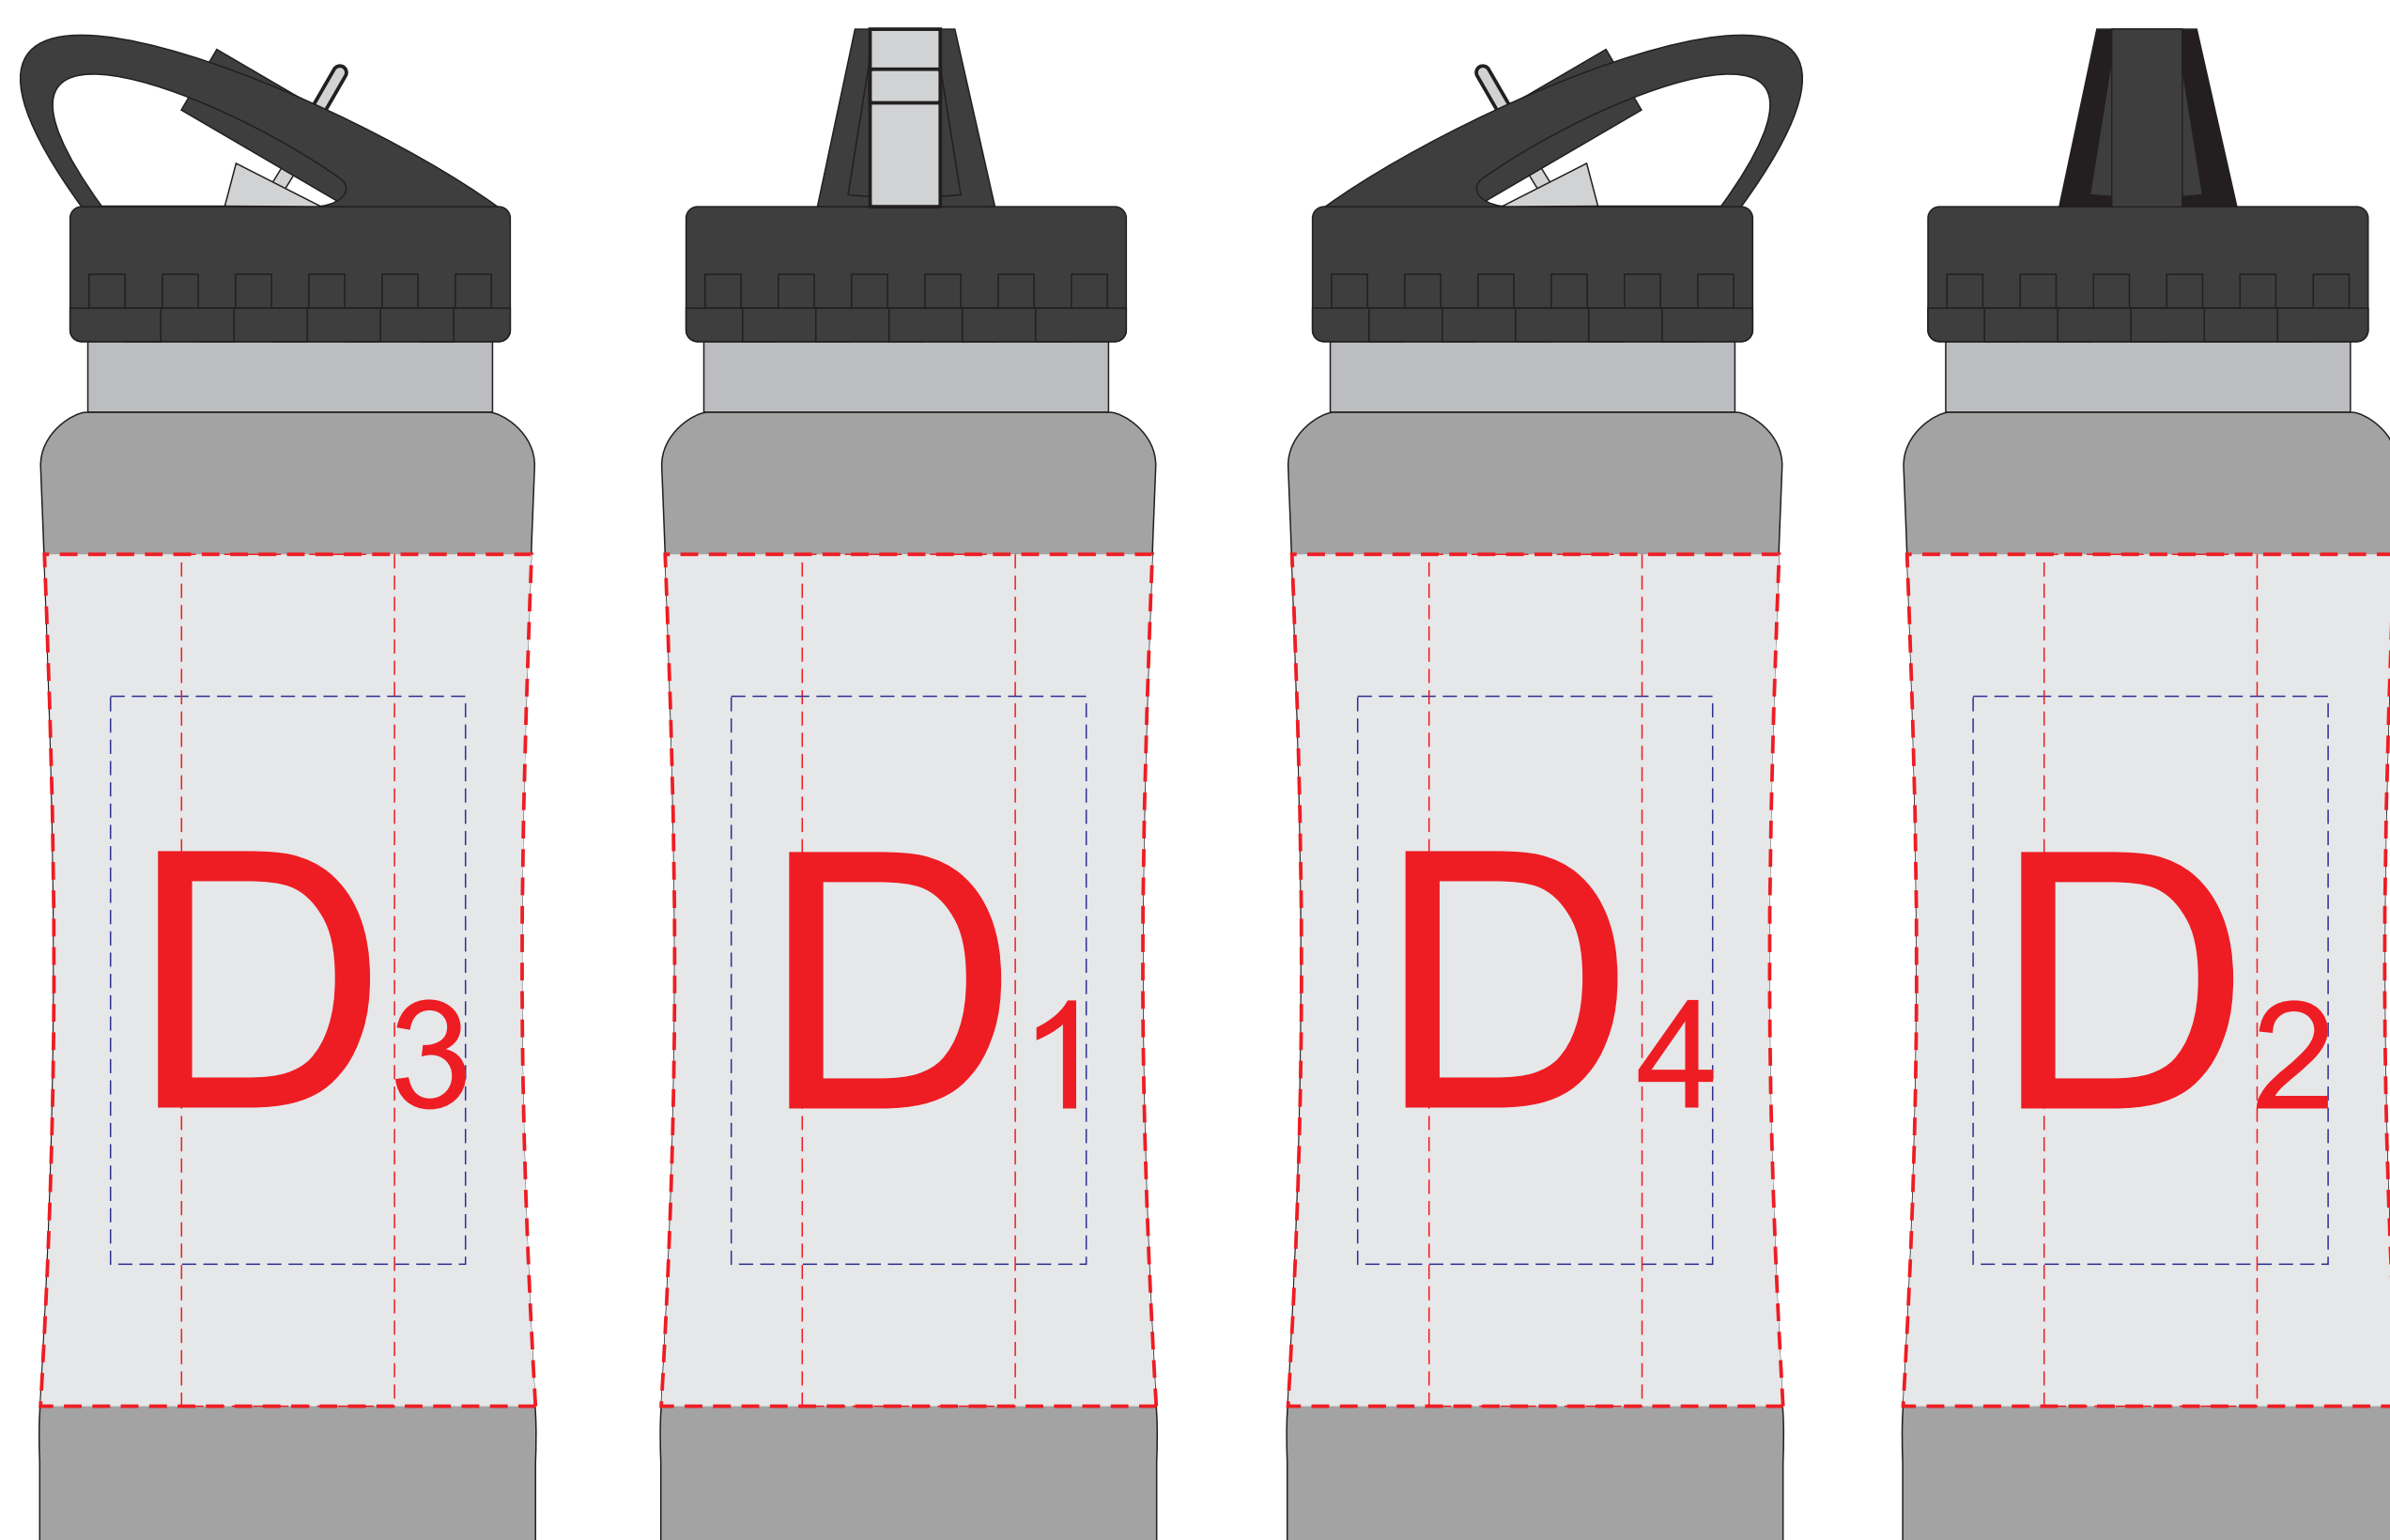

крышка коробки

Внимание! Тампопечать возможна в 1 цвет - черной, серебряной или золотой краской.  
Трафаретная печать возможна в 1 цвет - белой, черной или серебряной краской.

A	Вид нанесения	Макс площадь (Ш*В)
	Тампопечать 1+0	35x35мм
	Трафаретная печать 1+0	230x160мм
	Тиснение	60x60мм
	Цифровая печать на белой основе	270x200мм
Шильд спектр	150x150мм	

Лицо

Оборот

B	Вид нанесения	Макс площадь (Ш*В)
	Уф печать	50x110мм

C	Вид нанесения	Макс площадь (Ш*В)
	Уф печать	50x85мм

гравировка серебро

Вид слева

Вид спереди

Вид справа

Вид сзади

Внимание! Круговая гравировка не стыкуется!  
При круговой гравировке позиционирование невозможно!

D	Вид нанесения	Макс площадь (Ш*В)
	Гравировка	30x90мм
	Гравировка XL	50x80мм
Круговая гравировка	195x70мм	