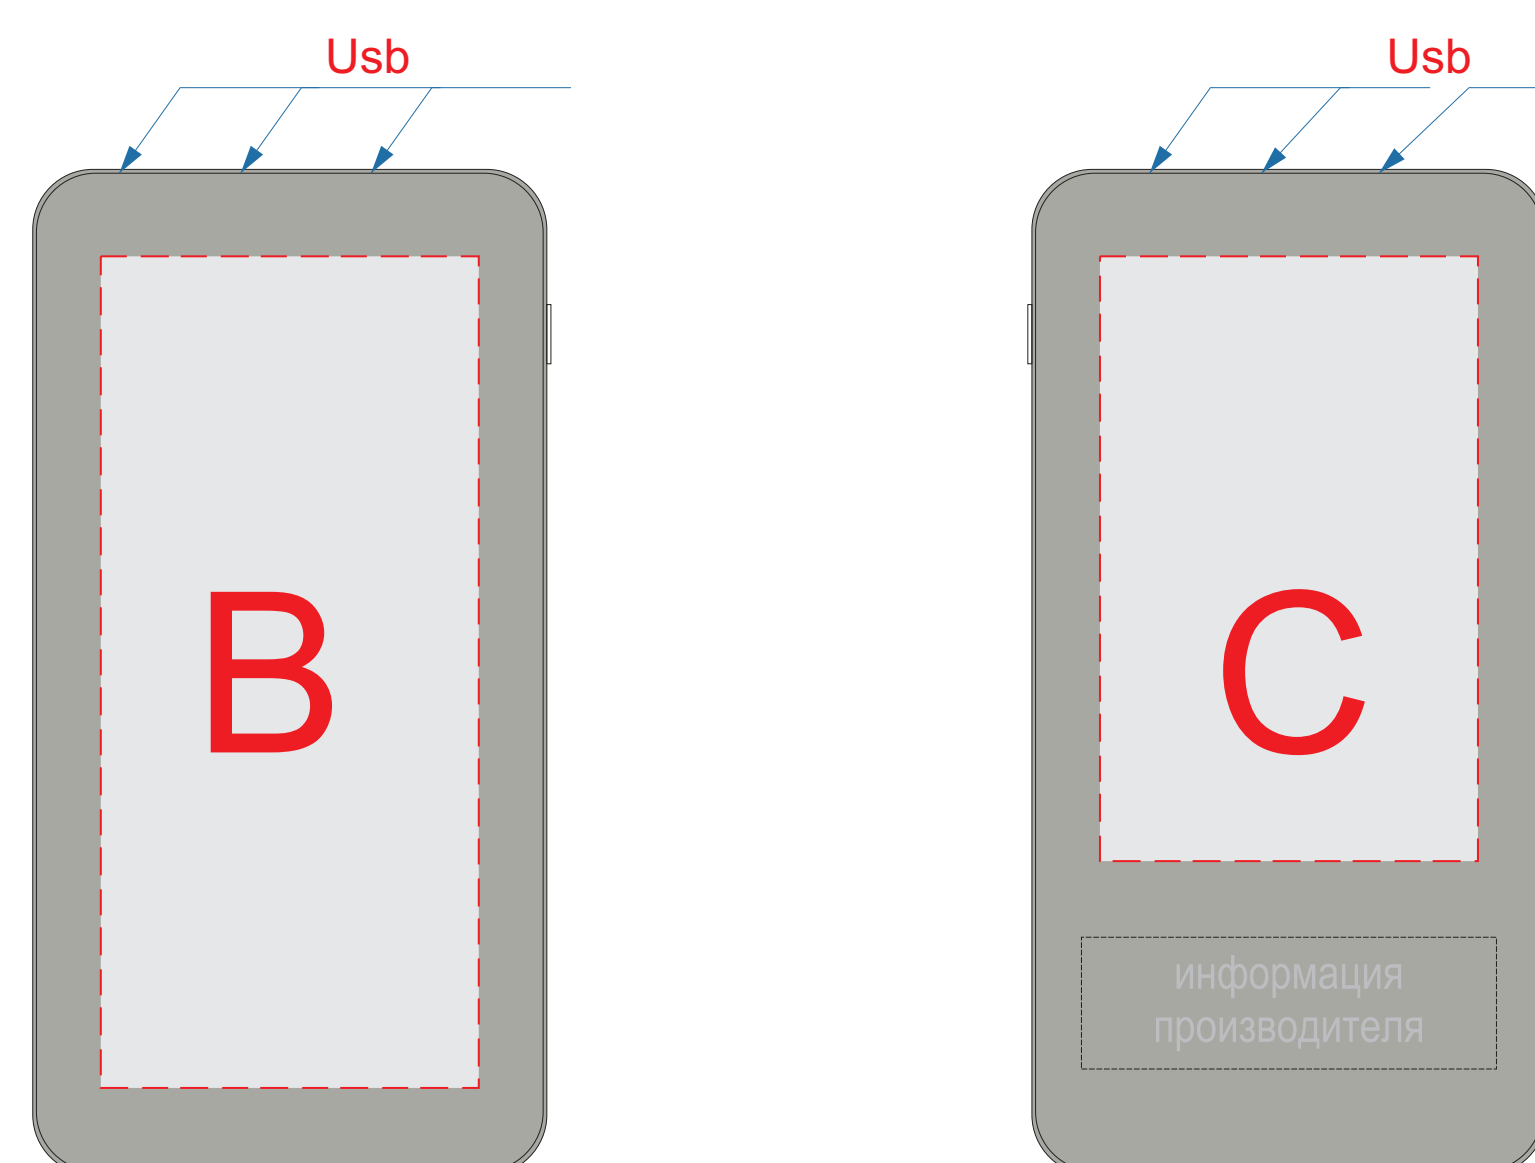

крышка коробки

Внимание! Тампопечать возможна в 1 цвет - черной, серебряной или золотой краской.  
Трафаретная печать возможна в 1 цвет - белой, черной или серебряной краской.

A	Вид нанесения	Макс площадь (Ш*В)
	Тампопечать 1+0	35x35мм
	Трафаретная печать 1+0	230x160мм
	Тиснение	60x60мм
	Цифровая печать на белой основе	270x200мм
Шильд спектр	150x150мм	

Лицо

Оборот

B	Вид нанесения	Макс площадь (Ш*В)
	Уф печать	50x110мм

C	Вид нанесения	Макс площадь (Ш*В)
	Уф печать	50x85мм

гравировка серебро

Вид слева

Вид спереди

Вид справа

Вид сзади

Внимание! Круговая гравировка не стыкуется!  
При круговой гравировке позиционирование невозможно!

D	Вид нанесения	Макс площадь (Ш*В)
	Гравировка	30x90мм
	Гравировка XL	50x80мм
Круговая гравировка	195x70мм	