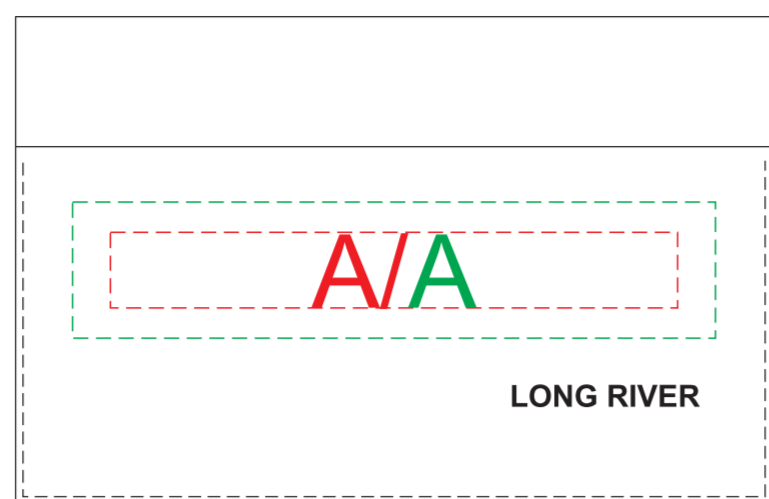

сторона 1

сторона 2

коробка

Внимание! Трафаретная печать на коробке возможна в 1 цвет - белым, серебряным или золотым цветом

A	Вид нанесения	Макс площадь (Ш*В)
	Тиснение блинт	75x10мм
	Гравировка	85x18мм

C	Вид нанесения	Макс площадь (Ш*В)
	Тиснение блинт	75x25мм
	Гравировка	85x35мм

D	Вид нанесения	Макс площадь (Ш*В)
	Тиснение (от 30 штук)	60x22мм

E	Вид нанесения	Макс площадь (Ш*В)
	Тампопечать	45x45мм
	Трафаретная печать 1+0	90x70мм
	Цифровая печать на белой основе	110x90мм