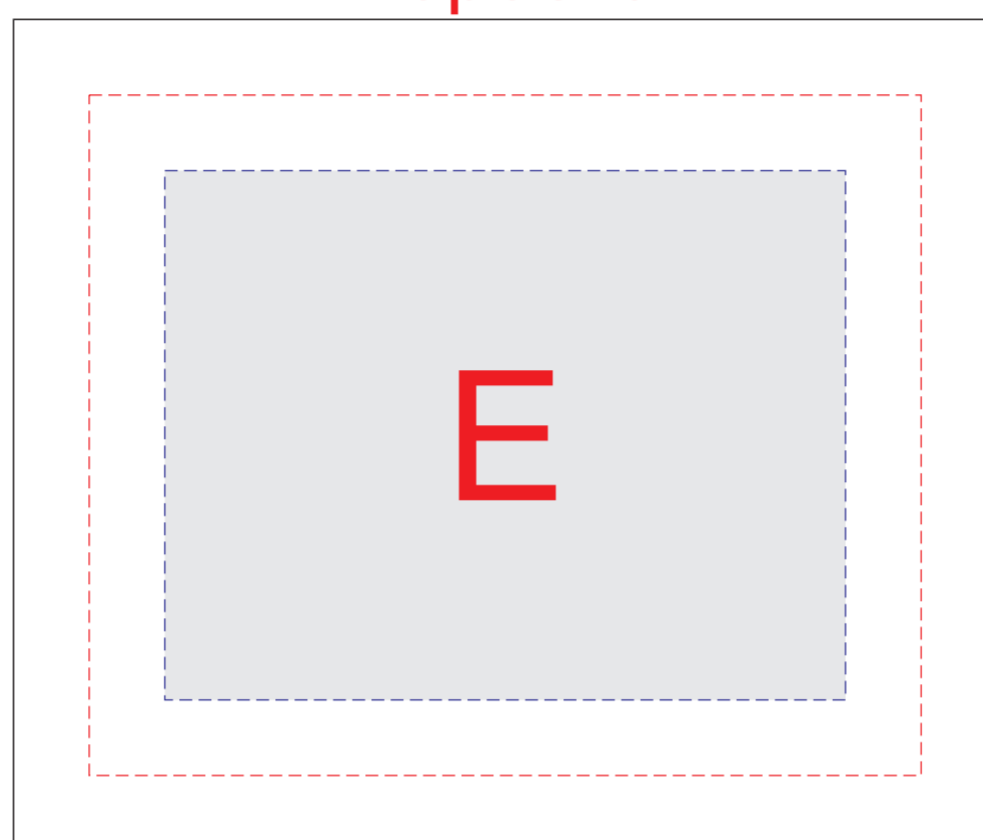

сторона 1

сторона 2

коробка

Внимание! Трафаретная печать на коробке возможна в 1 цвет - белым, серебряным или золотым цветом

A	Вид нанесения	Макс площадь (Ш*В)
	Тиснение блинт	75x10мм
	Гравировка	85x18мм

C	Вид нанесения	Макс площадь (Ш*В)
	Тиснение блинт	75x25мм
	Гравировка	85x35мм

D	Вид нанесения	Макс площадь (Ш*В)
	Тиснение (от 30 штук)	60x22мм

E	Вид нанесения	Макс площадь (Ш*В)
	Тампопечать	45x45мм
	Трафаретная печать 1+0	90x70мм
	Цифровая печать на белой основе	110x90мм