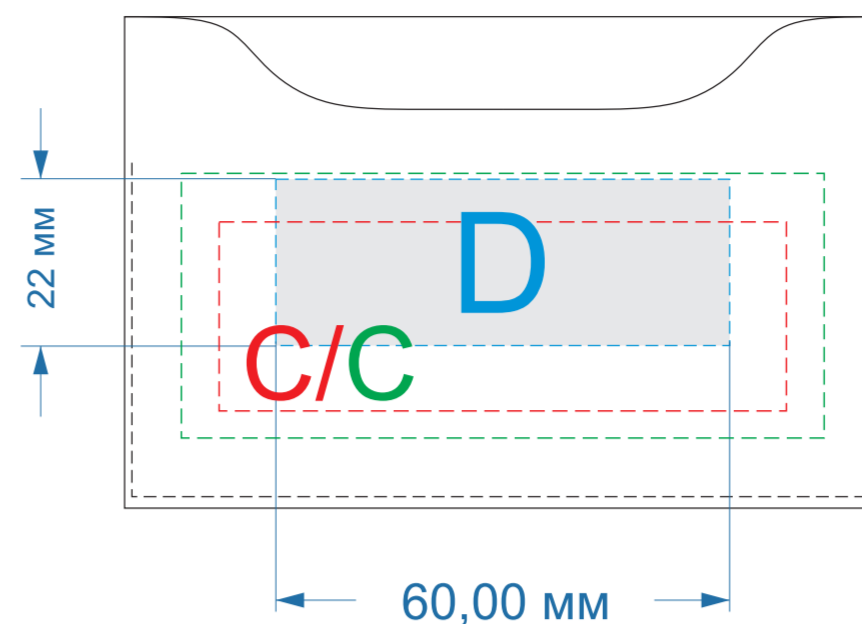

сторона 1

сторона 2

коробка

Внимание! Трафаретная печать на коробке возможна в 1 цвет - белым, серебряным или золотым цветом

A	Вид нанесения	Макс площадь (Ш*В)
	Тиснение блинт	75x10мм
	Гравировка	85x18мм

C	Вид нанесения	Макс площадь (Ш*В)
	Тиснение блинт	75x25мм
	Гравировка	85x35мм

D	Вид нанесения	Макс площадь (Ш*В)
	Тиснение (от 30 штук)	60x22мм

E	Вид нанесения	Макс площадь (Ш*В)
	Тампопечать	45x45мм
	Трафаретная печать 1+0	90x70мм
	Цифровая печать на белой основе	110x90мм