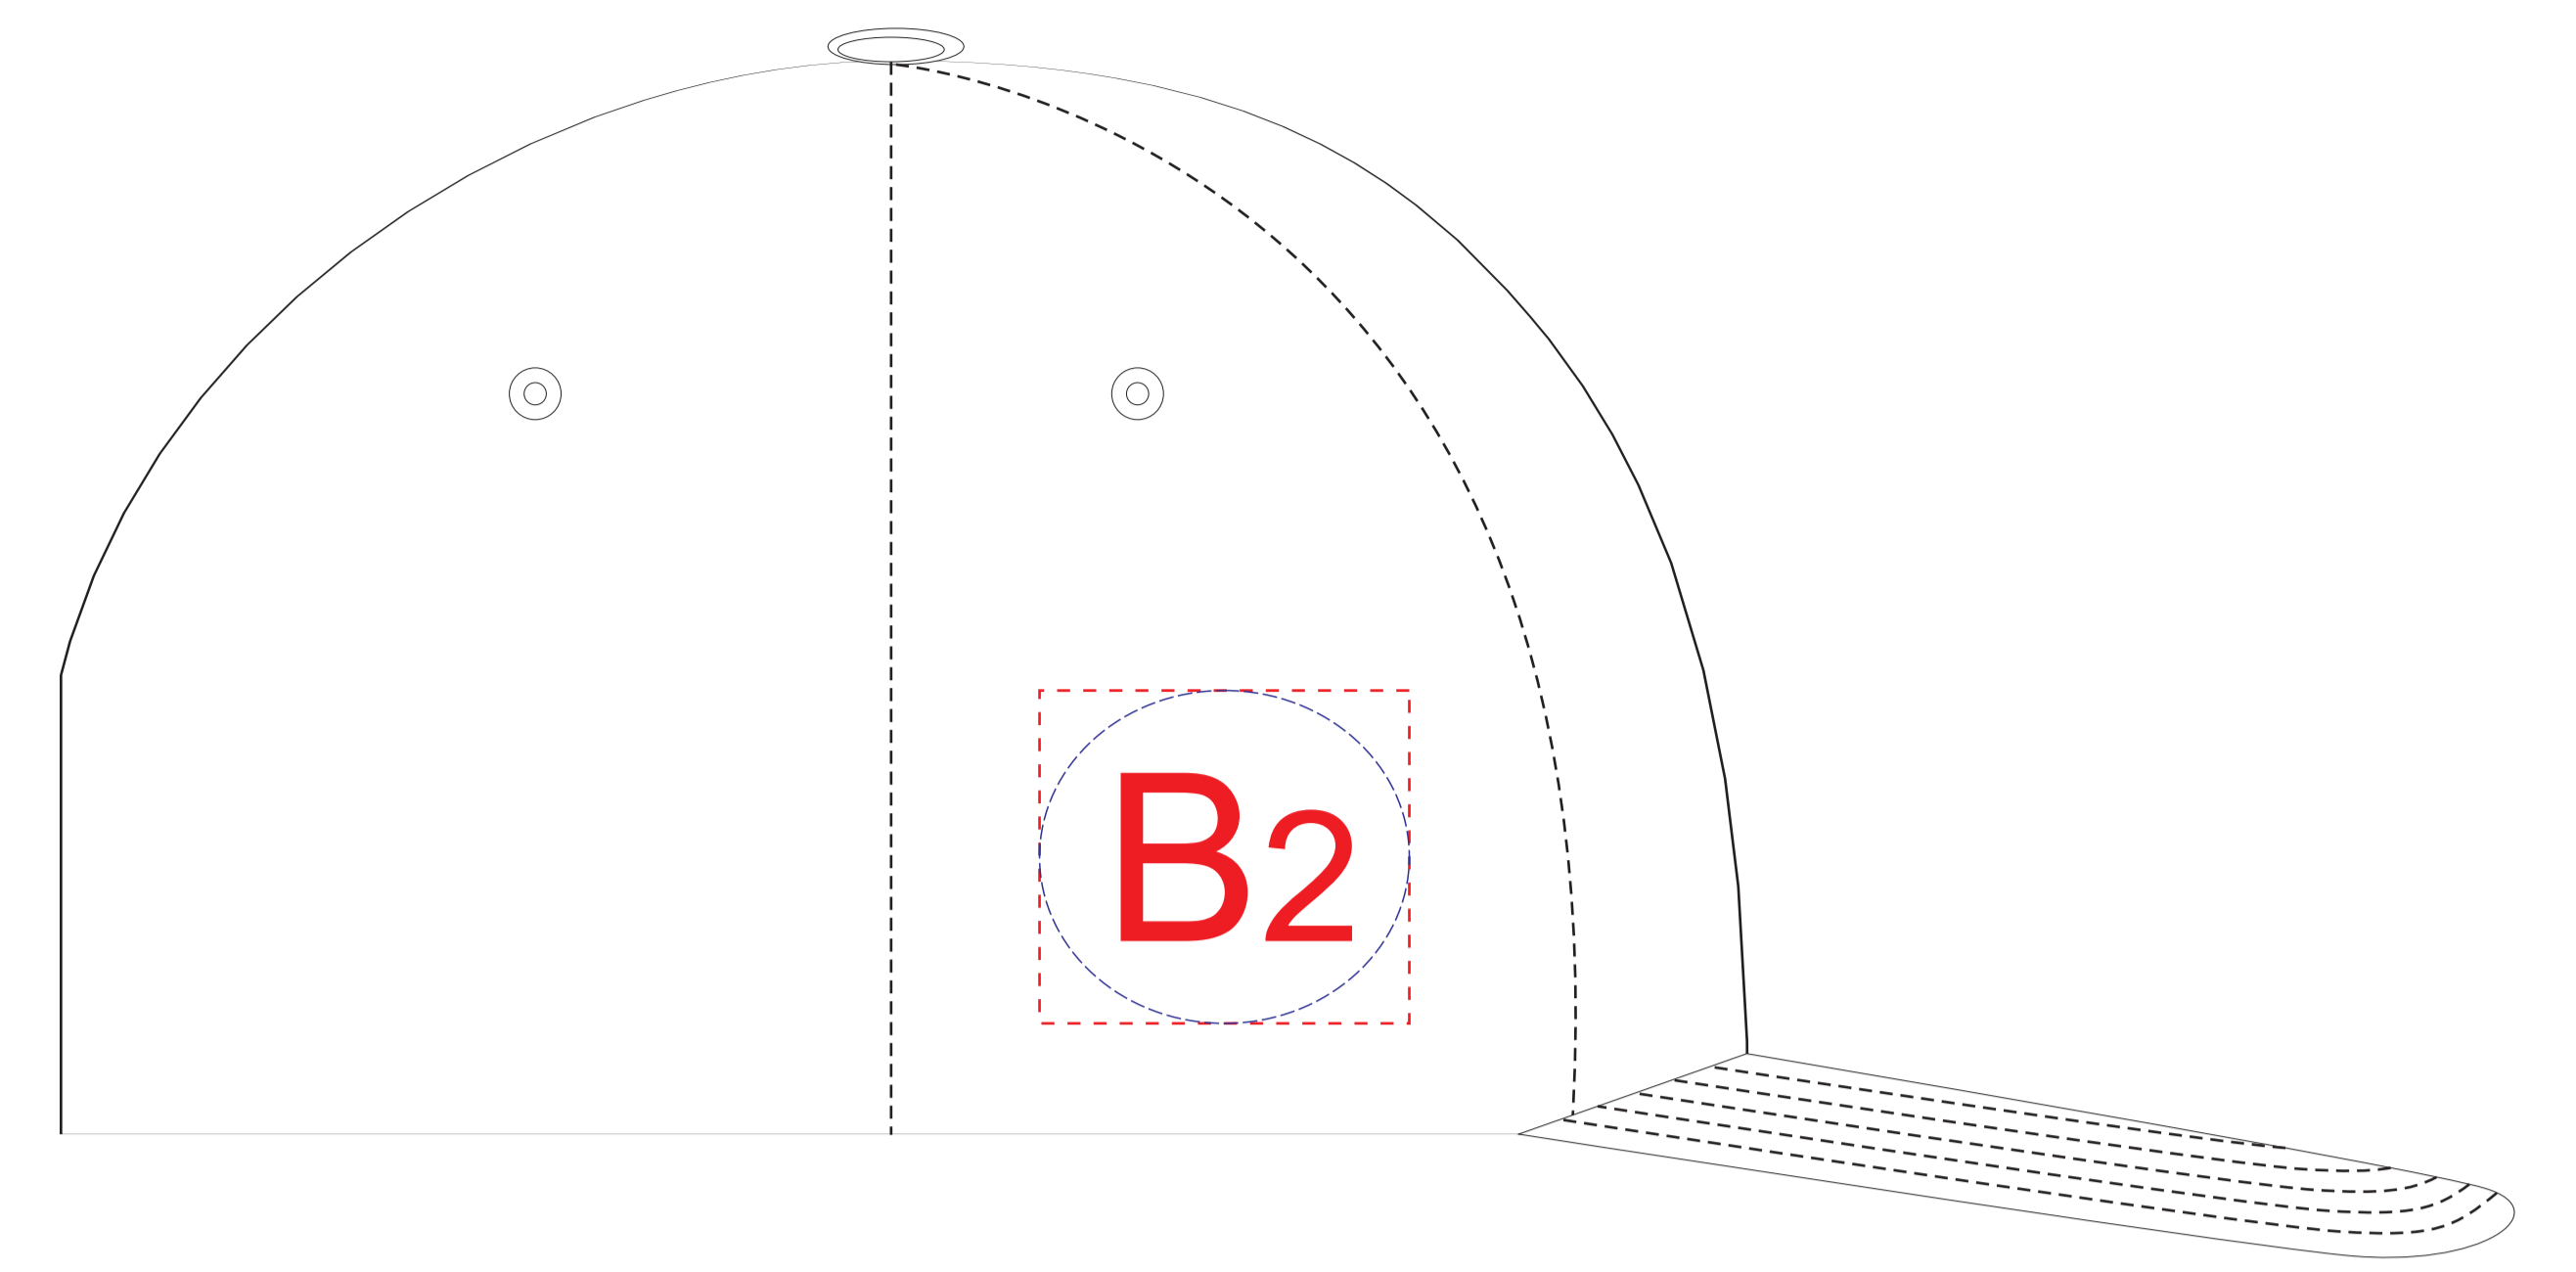

вид спереди

левый бок

правый бок

A	Вид нанесения	Макс площадь (Ш*В)
	Термотрансфер	100x45мм
	Вышивка	100x45мм
	Сублимация (только на белой бейсболке)	100x45мм

B	Вид нанесения	Макс площадь (Ш*В)
	Термотрансфер	50x45мм
	Вышивка	50x45мм