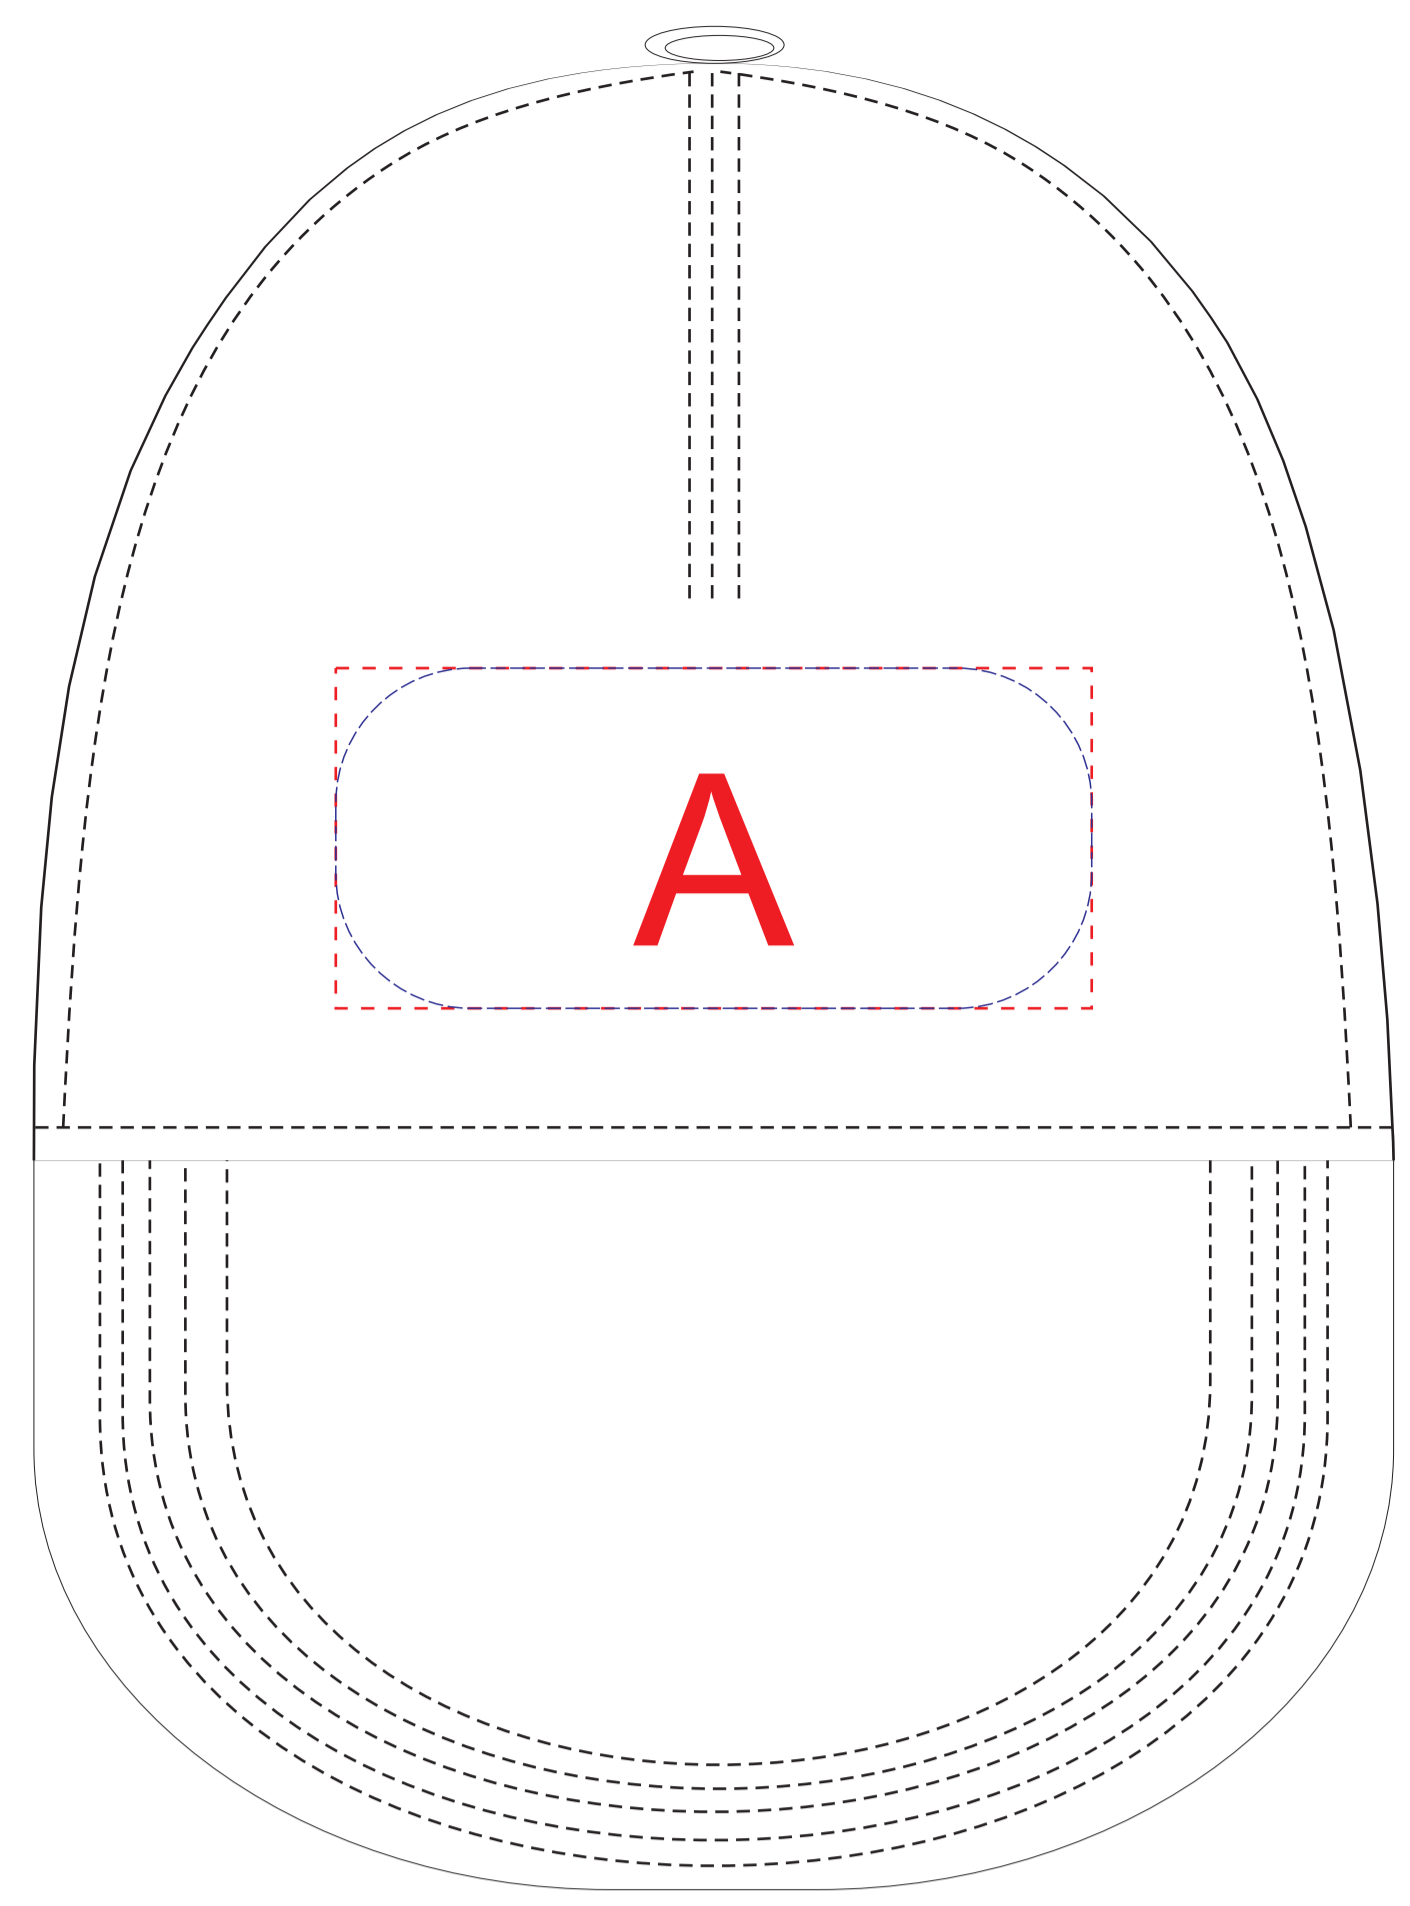

вид спереди

левый бок

правый бок

A	Вид нанесения	Макс площадь (Ш*В)
	Термотрансфер	100x45мм
	Вышивка	100x45мм
	Сублимация (только на белой бейсболке)	100x45мм

B	Вид нанесения	Макс площадь (Ш*В)
	Термотрансфер	50x45мм
	Вышивка	50x45мм