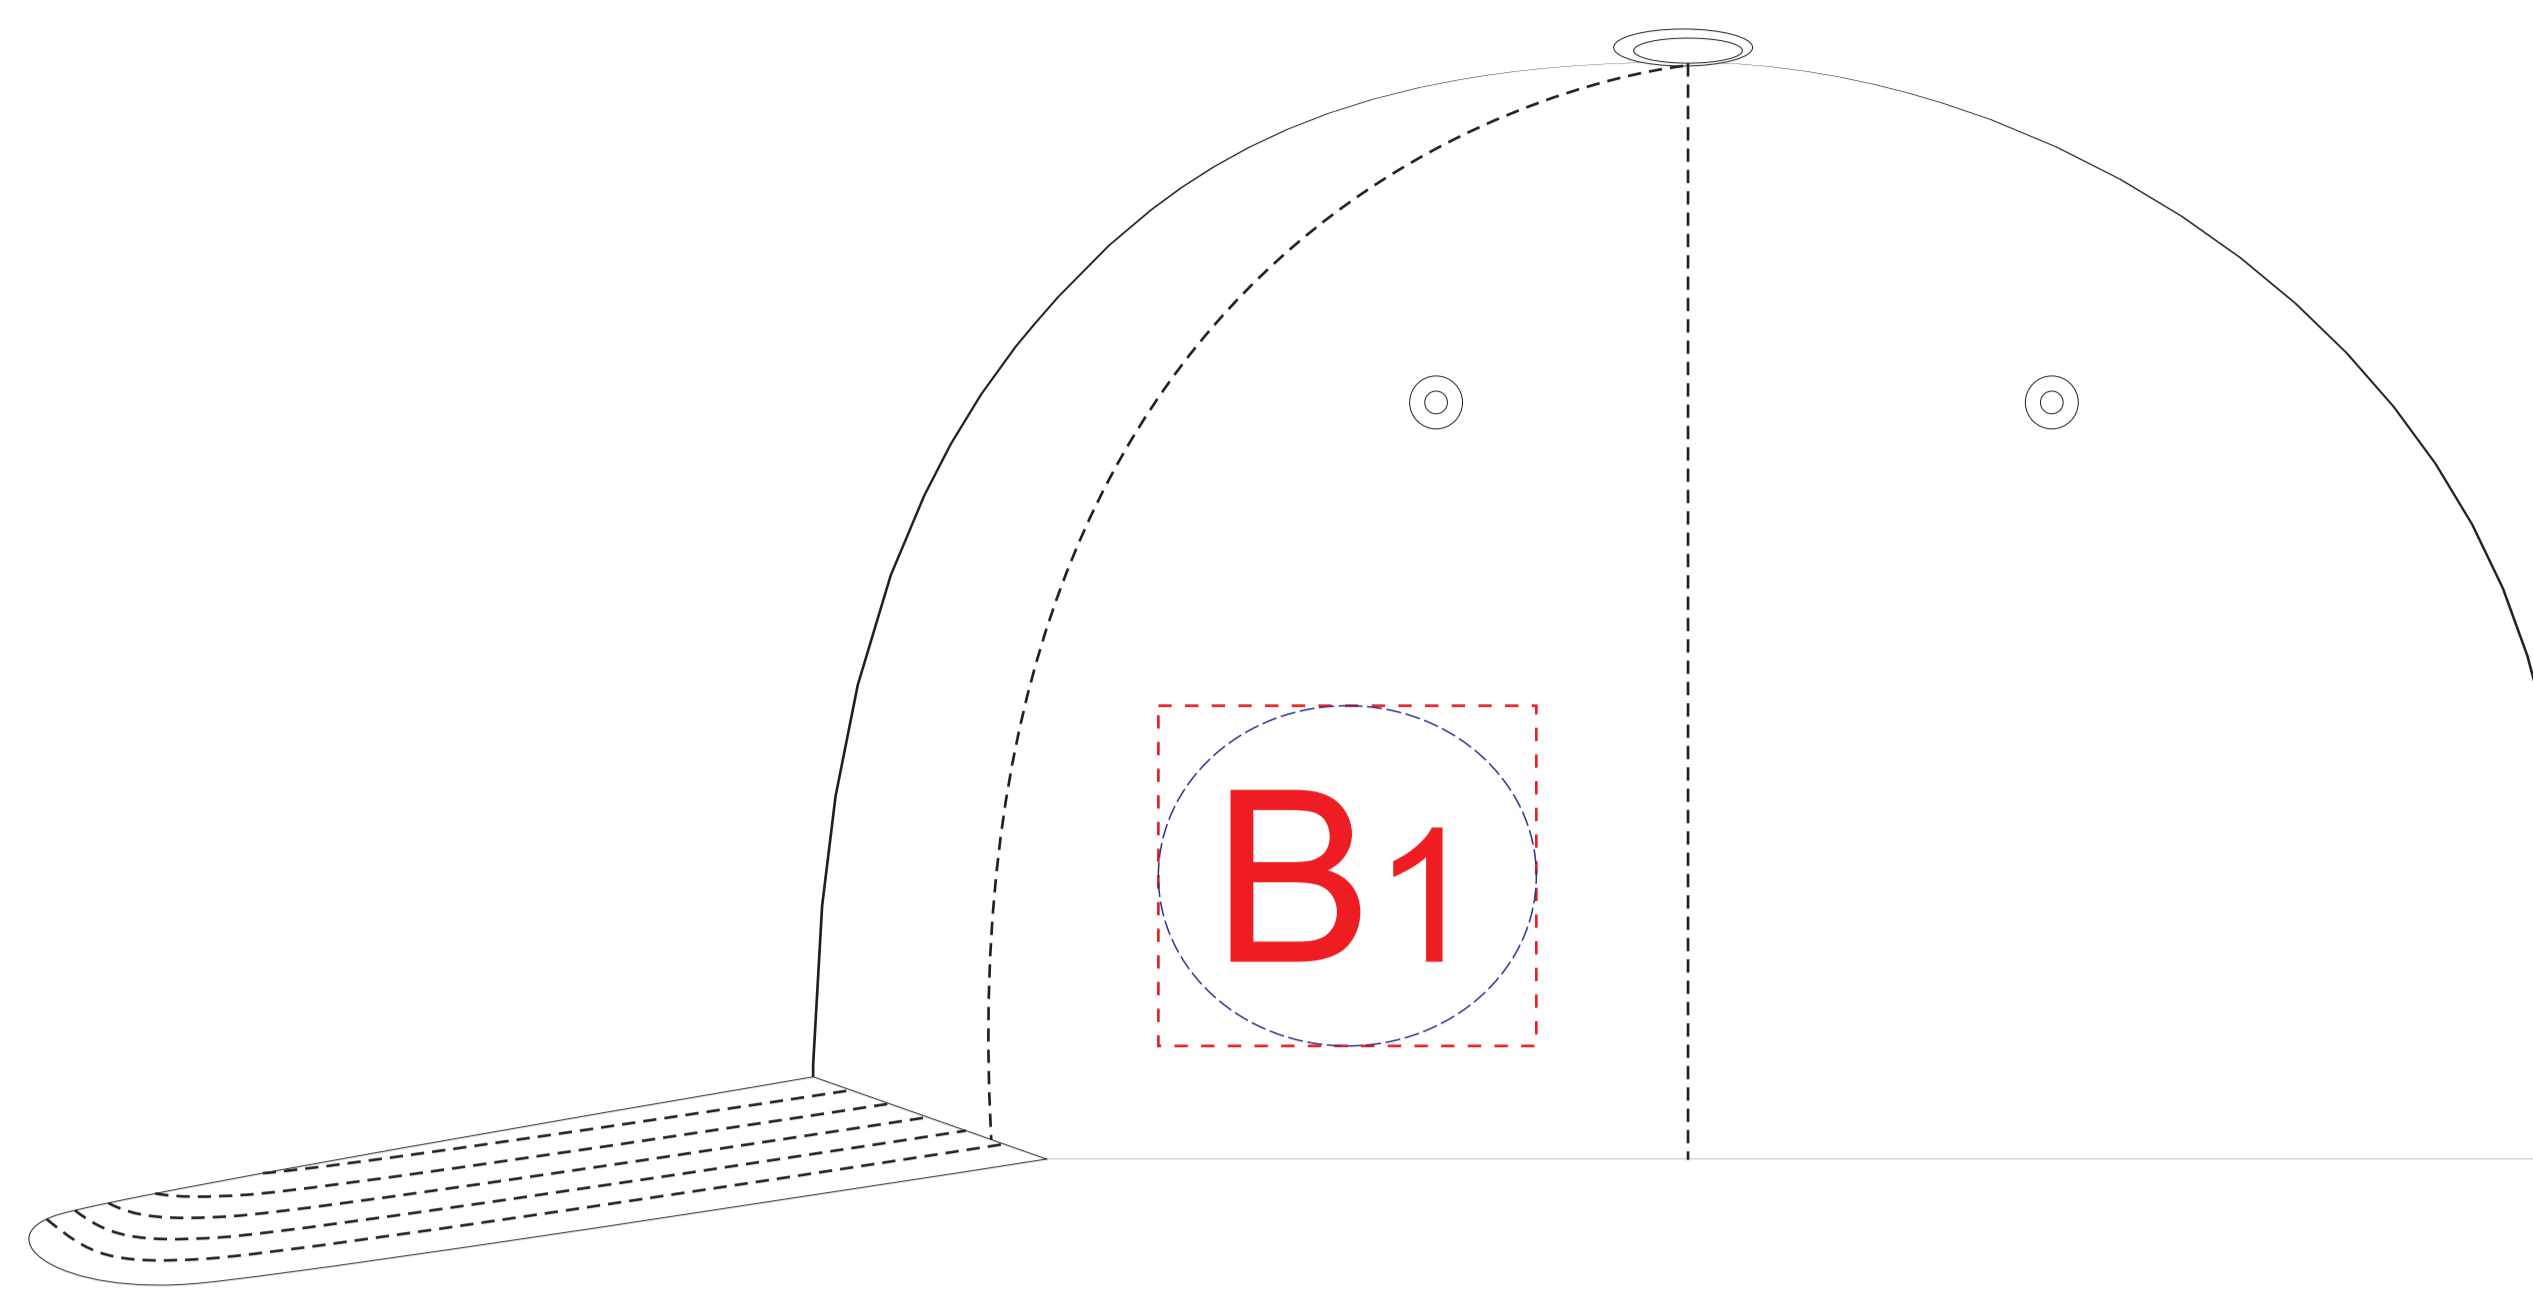

вид спереди

левый бок

правый бок

A	Вид нанесения	Макс площадь (Ш*В)
	Термотрансфер	100x45мм
	Вышивка	100x45мм
	Сублимация (только на белой бейсболке)	100x45мм

B	Вид нанесения	Макс площадь (Ш*В)
	Термотрансфер	50x45мм
	Вышивка	50x45мм