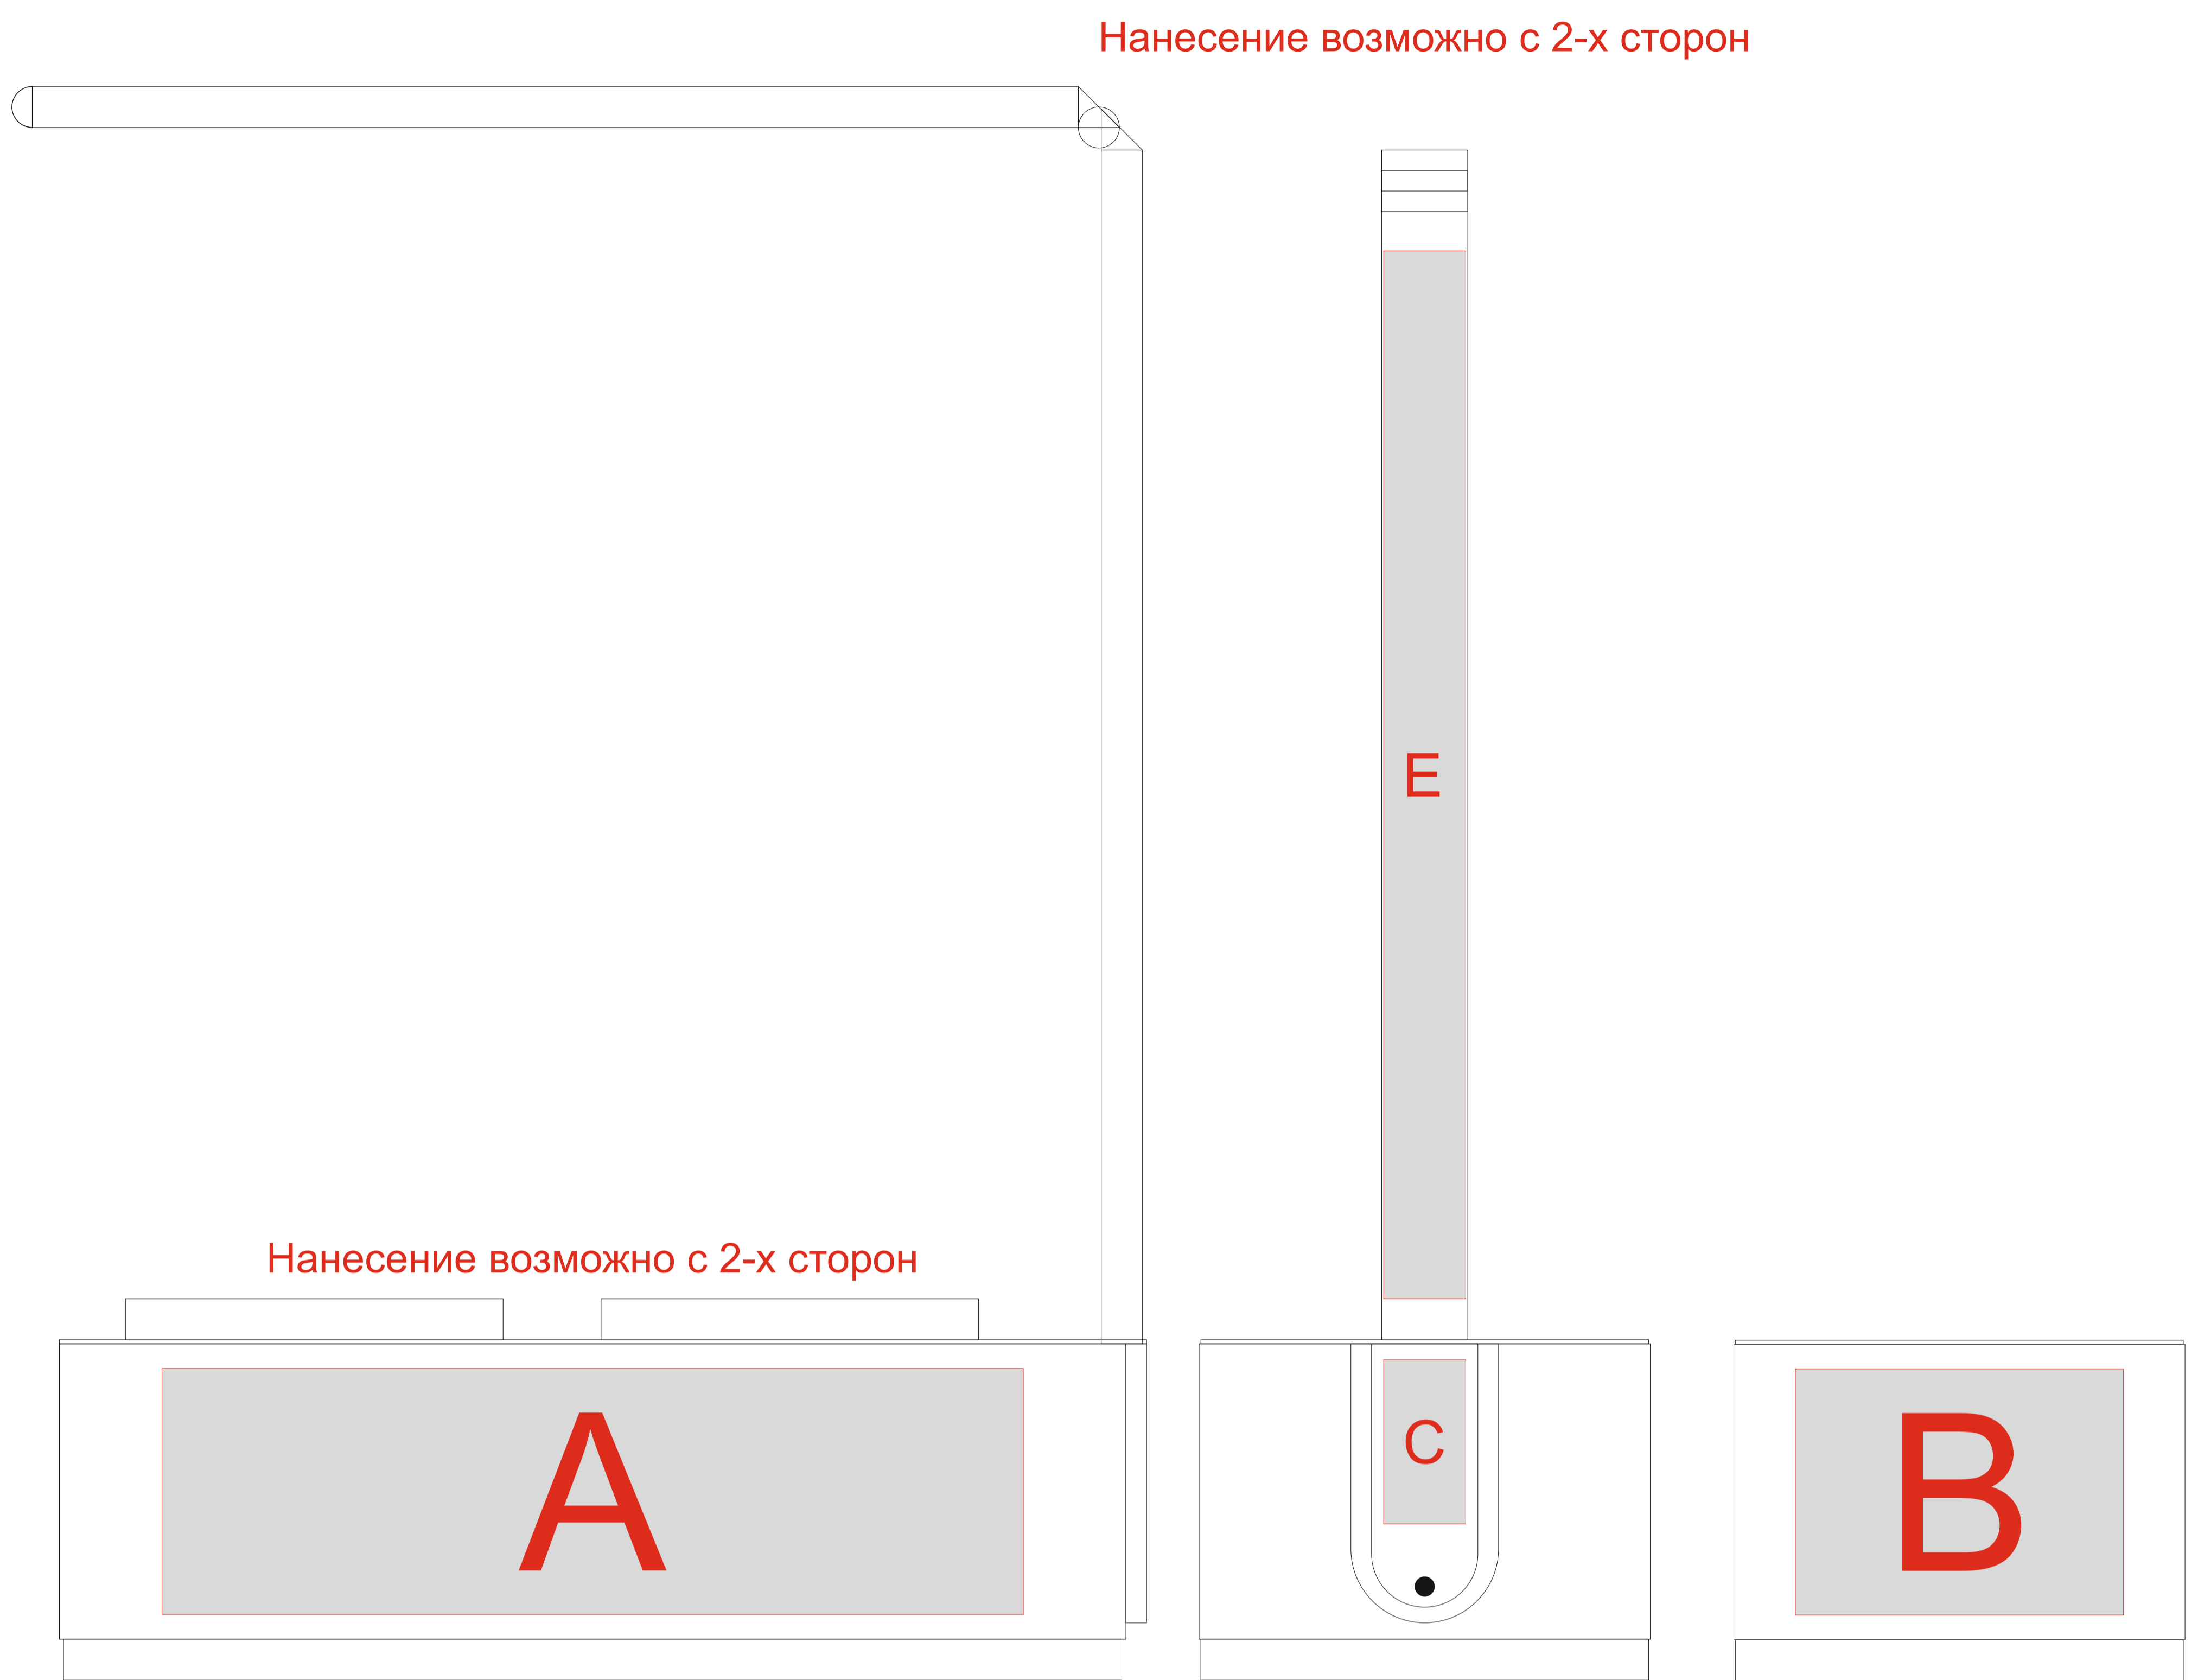

Арт. 607703

A	Вид нанесения	Макс площадь (Ш*В)
	Тампопечать	50x50мм
	Уф печать	210x60мм
	Цифровая печать	210x60мм
	Смола	90x60мм

B	Вид нанесения	Макс площадь (Ш*В)
	Цифровая печать	80x60мм
	Смола	80x60мм

C	Вид нанесения	Макс площадь (Ш*В)
	Тампопечать	20x40мм
	Цифровая печать	20x40мм
	Смола	20x40мм

E	Вид нанесения	Макс площадь (Ш*В)
	Тампопечать	20x50мм
	Цифровая печать	20x250мм
	Смола	20x250мм