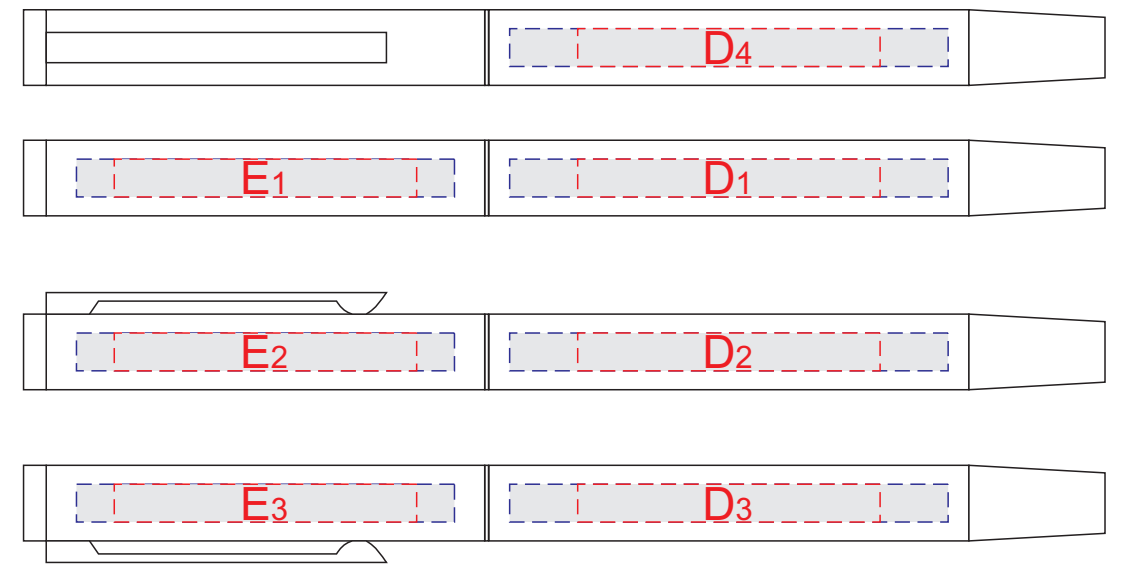

вид сбоку 2

верх коробки

вид сбоку 1

низ коробки

A	Вид нанесения	Макс площадь (Ш*В)
	Цифровая печать на белой основе	175x48мм

B	Вид нанесения	Макс площадь (Ш*В)
	Тампопечать (1+0)	40x10мм
	Цифровая печать на белой основе	175x17мм

C	Вид нанесения	Макс площадь (Ш*В)
	Тампопечать (1+0)	40x15мм
	Цифровая печать на белой основе	175x48мм

D	Вид нанесения	Макс площадь (Ш*В)
	Гравировка	58x5мм
	Тампопечать	40x5мм

E	Вид нанесения	Макс площадь (Ш*В)
	Гравировка	50x5мм
	Тампопечать	40x5мм

Внимание! Тампопечать на коробке возможна только в 1 краску черным, белым, серебристым и золотистым цветом.
При тампопечати может быть видна структура поверхности изделия.