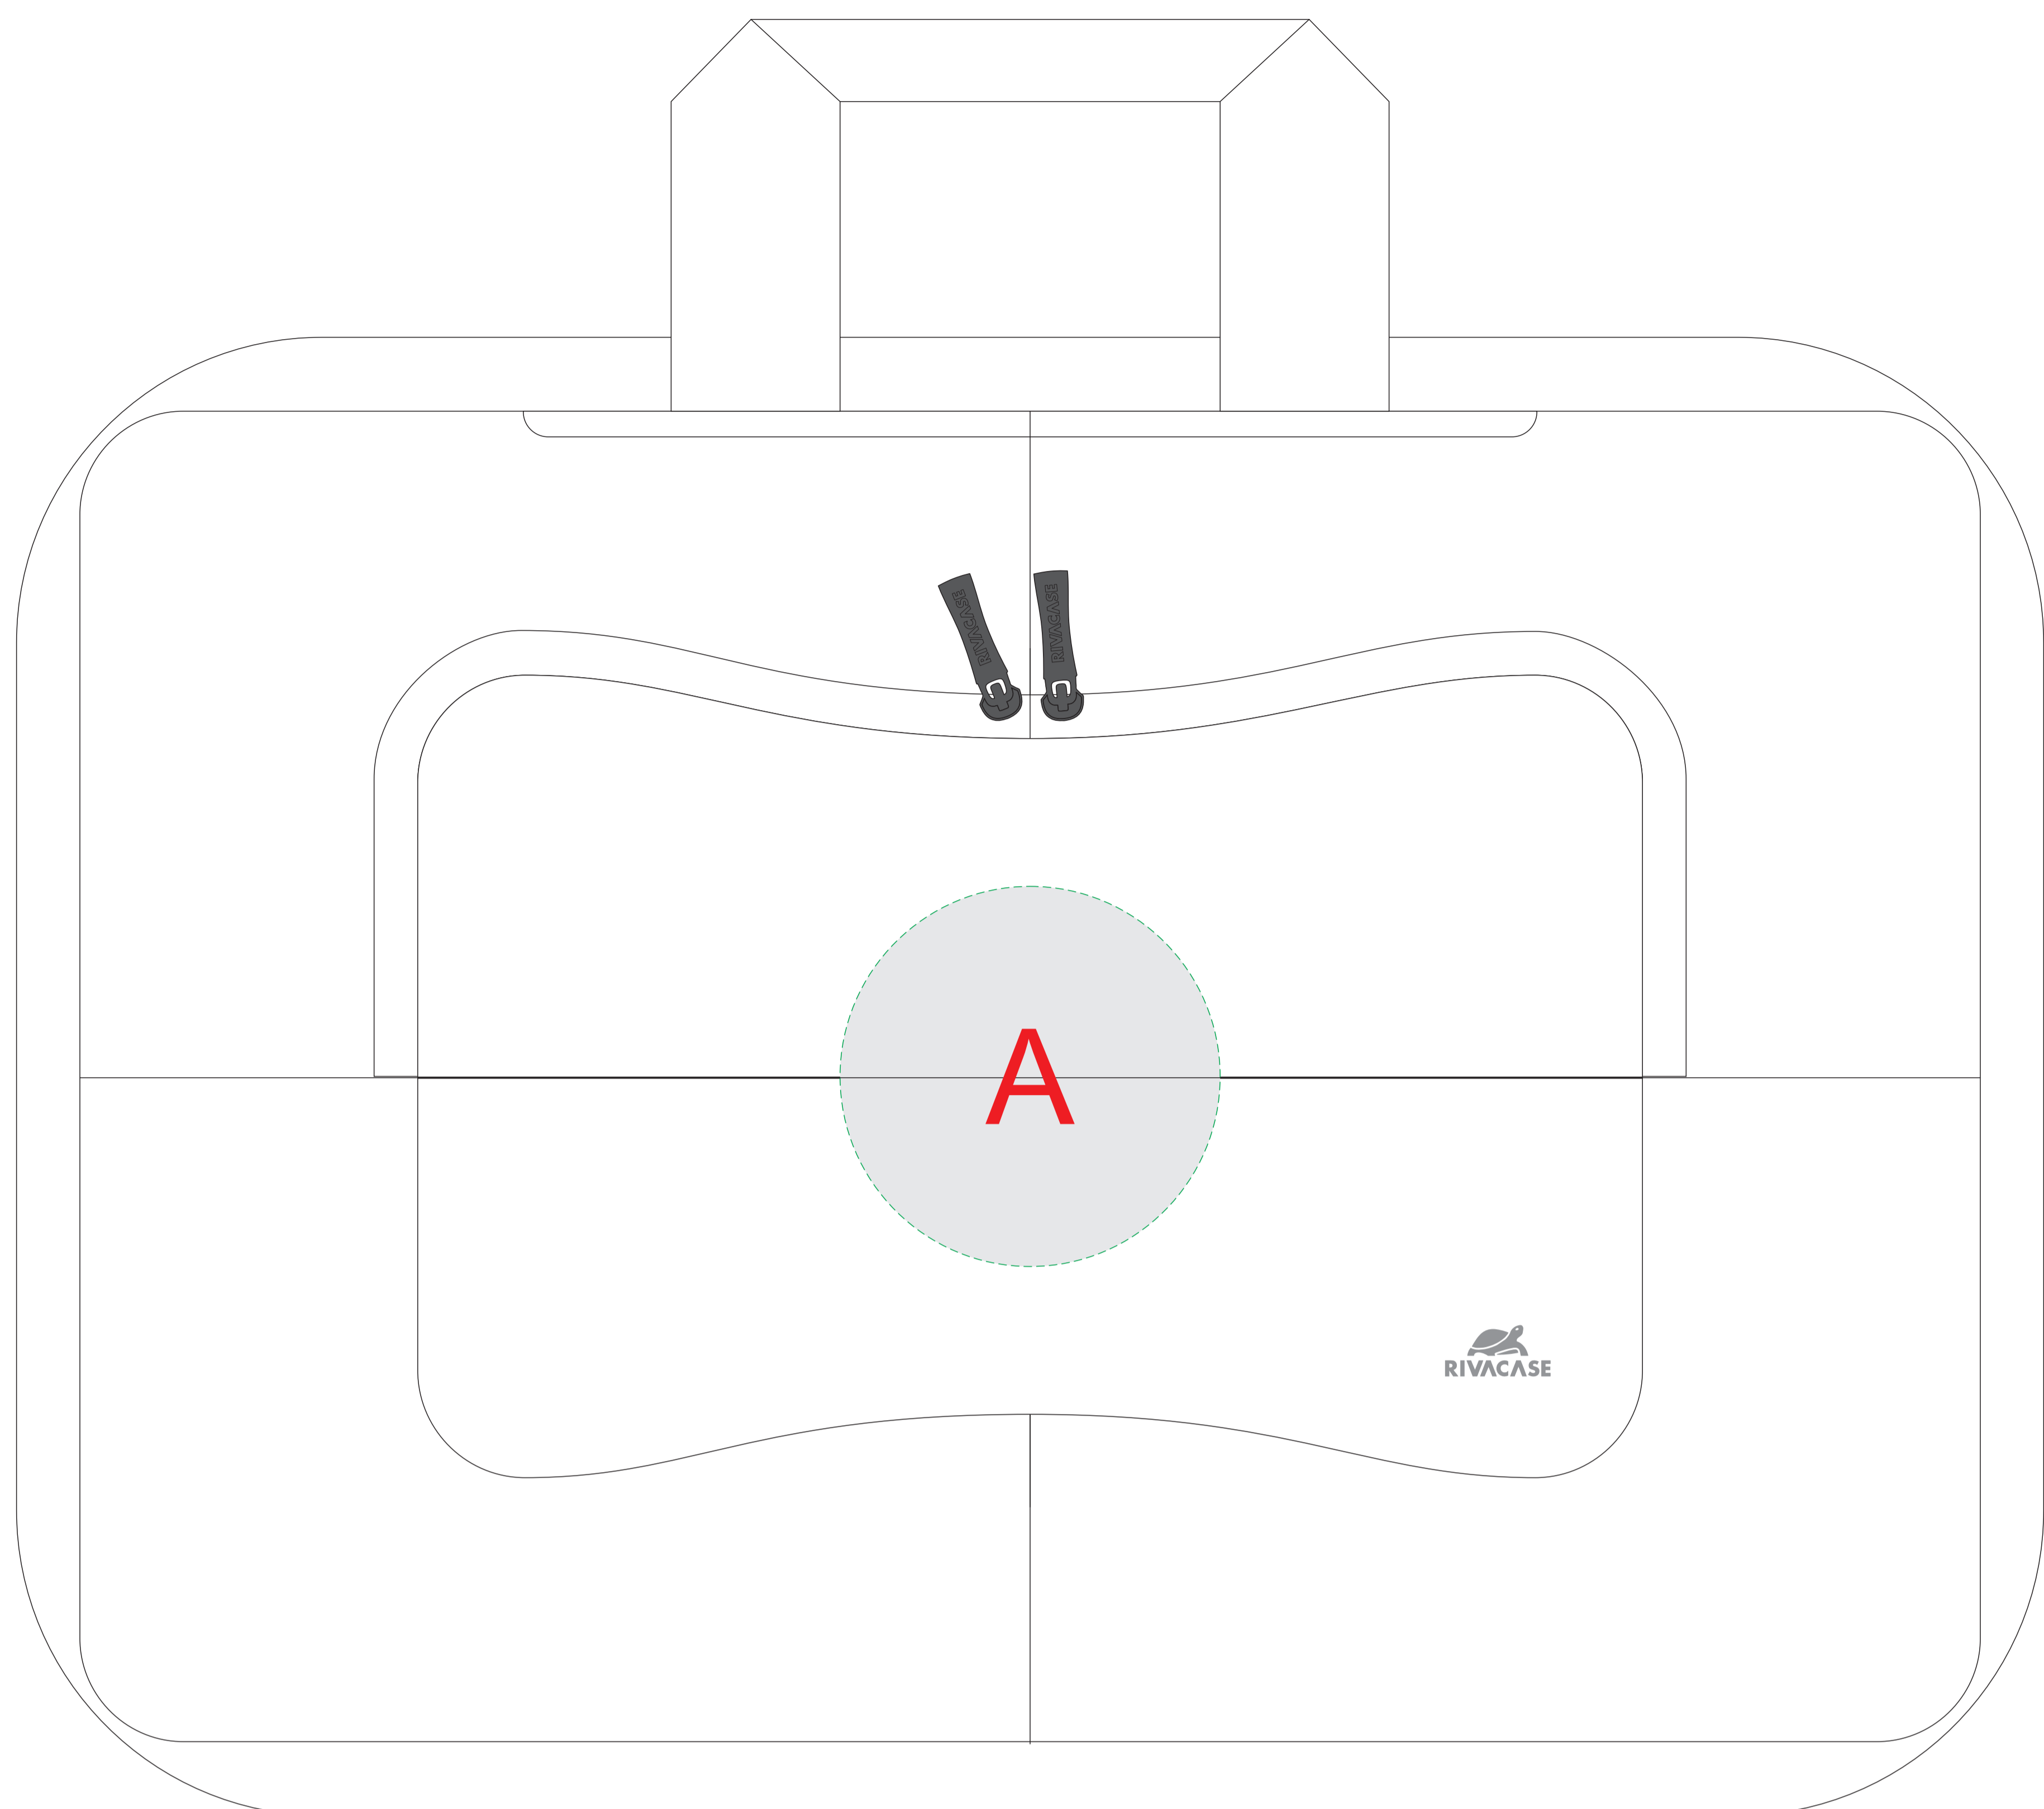

Арт. 94305

**Внимание! При размещении макета следует учитывать, что посередине возможной зоны для вышивки проходит шов!**

<b>A</b>	<b>Вид нанесения</b>	<b>Макс площадь (Ш*В)</b>
	Вышивка	90x90мм