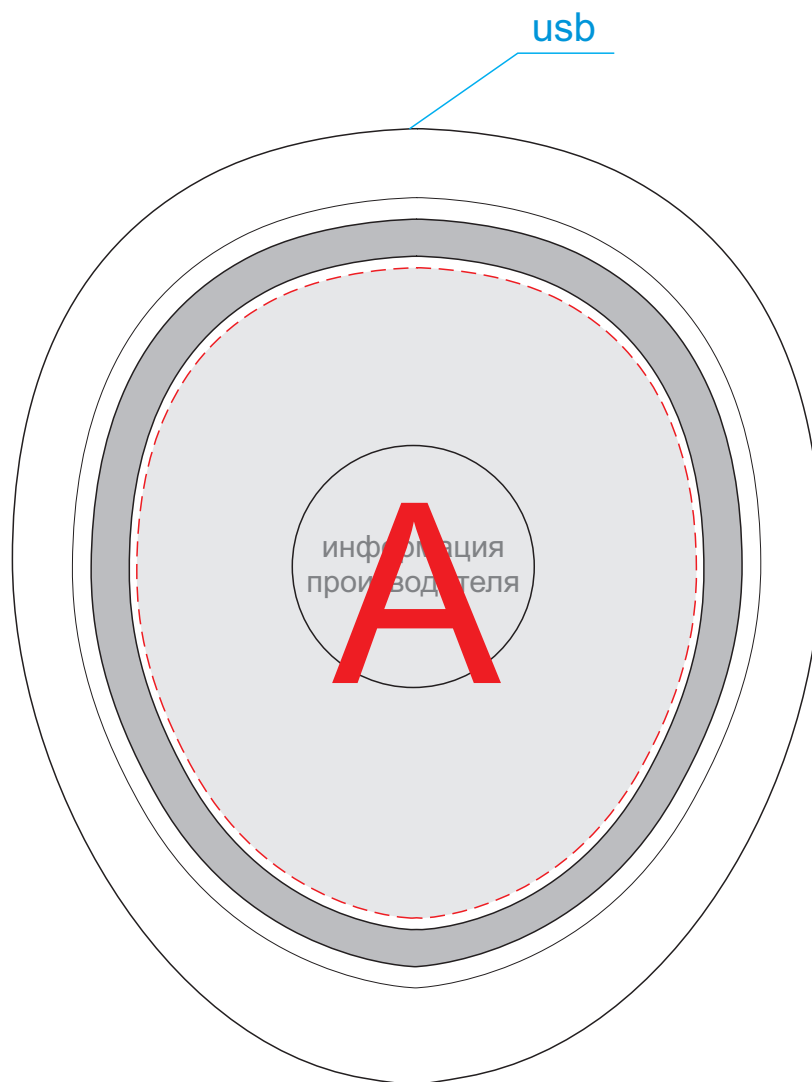

подставка, вид снизу

A	Вид нанесения	Макс площадь (Ш*В)
	Цифровая печать (на белой основе)	74x86мм