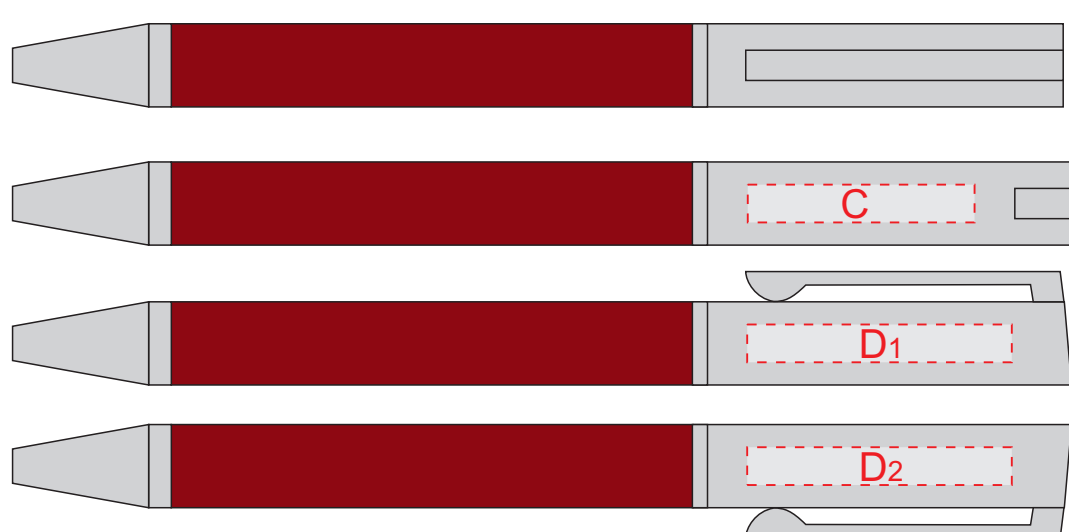

лицо

оборот

Внимание! В связи с особенностями материала при УФ печати будет видна структура поверхности

А	Вид нанесения	Макс площадь (Ш*В)
	Тиснение	95x95мм
	Уф печать	116x190мм

В	Вид нанесения	Макс площадь (Ш*В)
	Тиснение	95x95мм

Гравировка хром

С	Вид нанесения	Макс площадь (Ш*В)
	Гравировка	54x5мм

Д	Вид нанесения	Макс площадь (Ш*В)
	Гравировка	54x5мм

чехол, сторона 1

чехол, сторона 2

Внимание! Тампопечать на бумажном чехле возможна в 1 цвет - серебряной или золотой краской.

Е	Вид нанесения	Макс площадь (Ш*В)
	Тампопечать 1+0	50x25мм

F	Вид нанесения	Макс площадь (Ш*В)
	Тампопечать 1+0	50x25мм