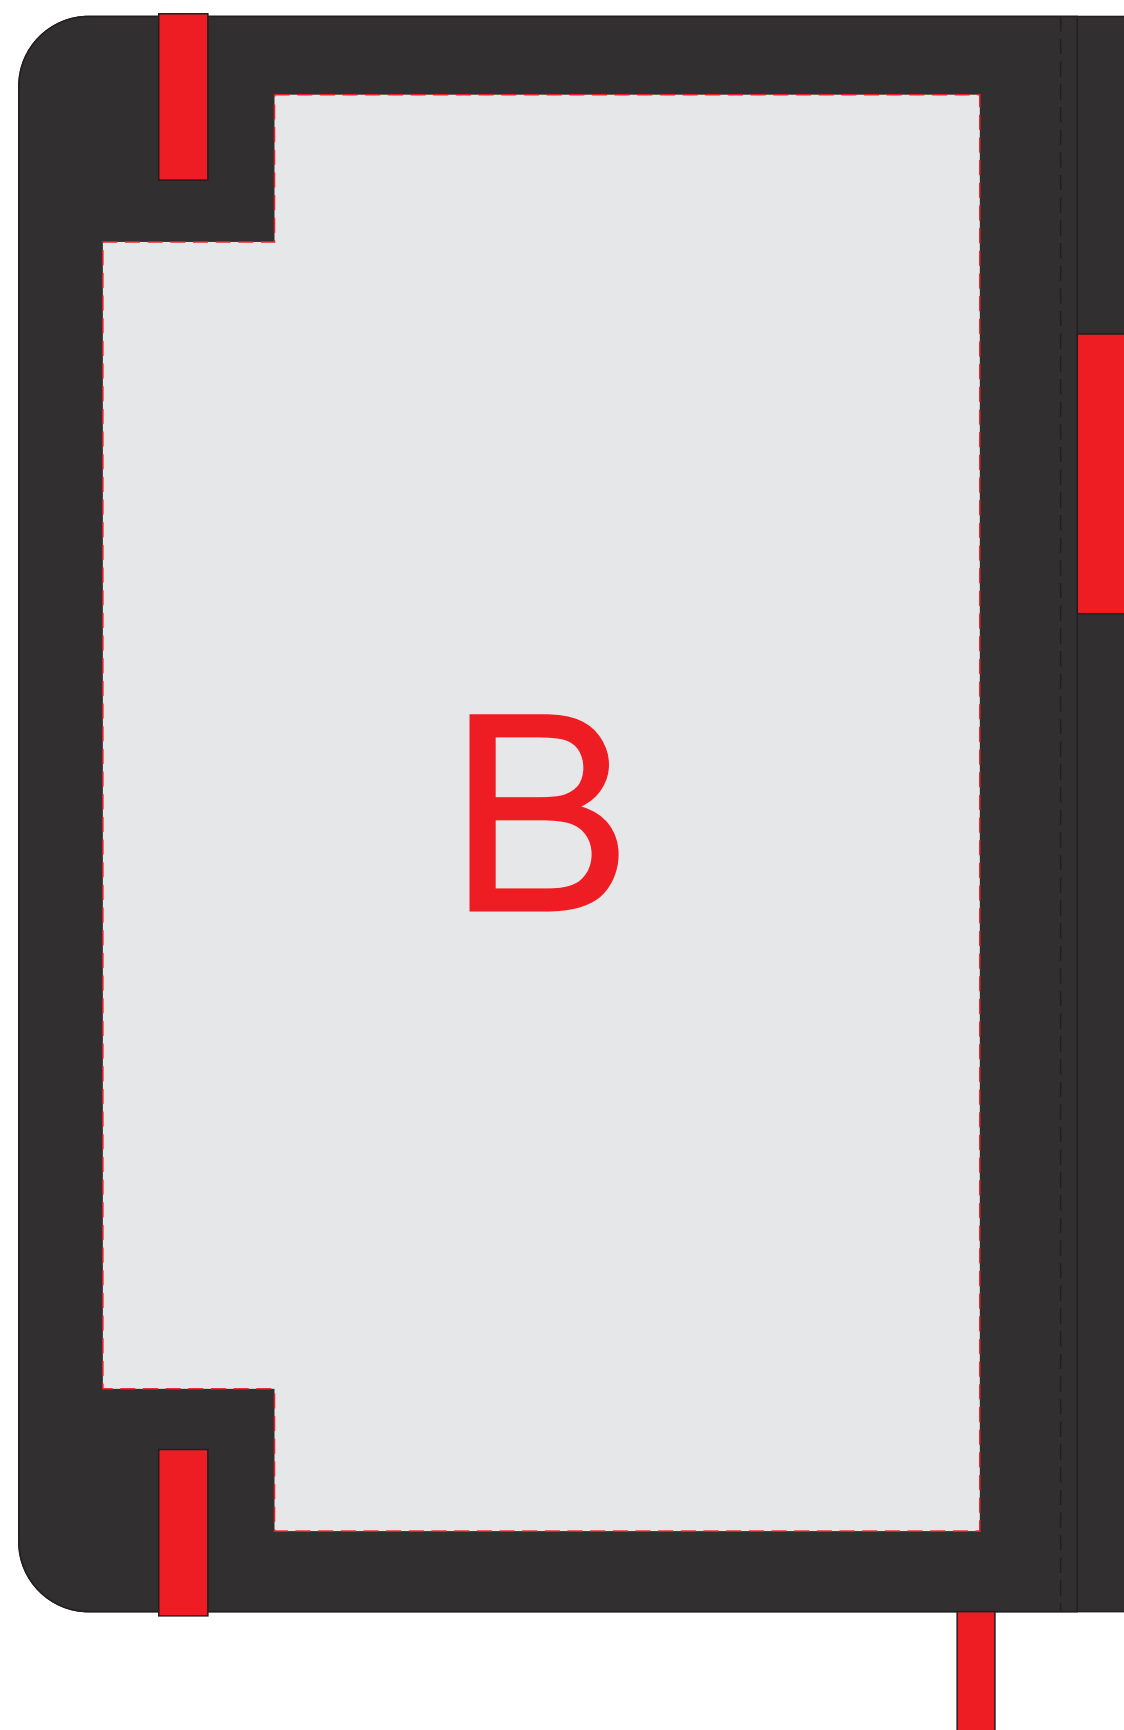

лицо

оборот

Внимание! В связи с особенностями материала при УФ печати будет видна структура поверхности

А	Вид нанесения	Макс площадь (Ш*В)
	Тиснение	95x95мм
	Уф печать	116x190мм

В	Вид нанесения	Макс площадь (Ш*В)
	Тиснение	95x95мм

Гравировка хром

С	Вид нанесения	Макс площадь (Ш*В)
	Гравировка	54x5мм

Д	Вид нанесения	Макс площадь (Ш*В)
	Гравировка	54x5мм

чехол, сторона 1

чехол, сторона 2

Внимание! Тампопечать на бумажном чехле возможна в 1 цвет - серебряной или золотой краской.

Е	Вид нанесения	Макс площадь (Ш*В)
	Тампопечать 1+0	50x25мм

F	Вид нанесения	Макс площадь (Ш*В)
	Тампопечать 1+0	50x25мм