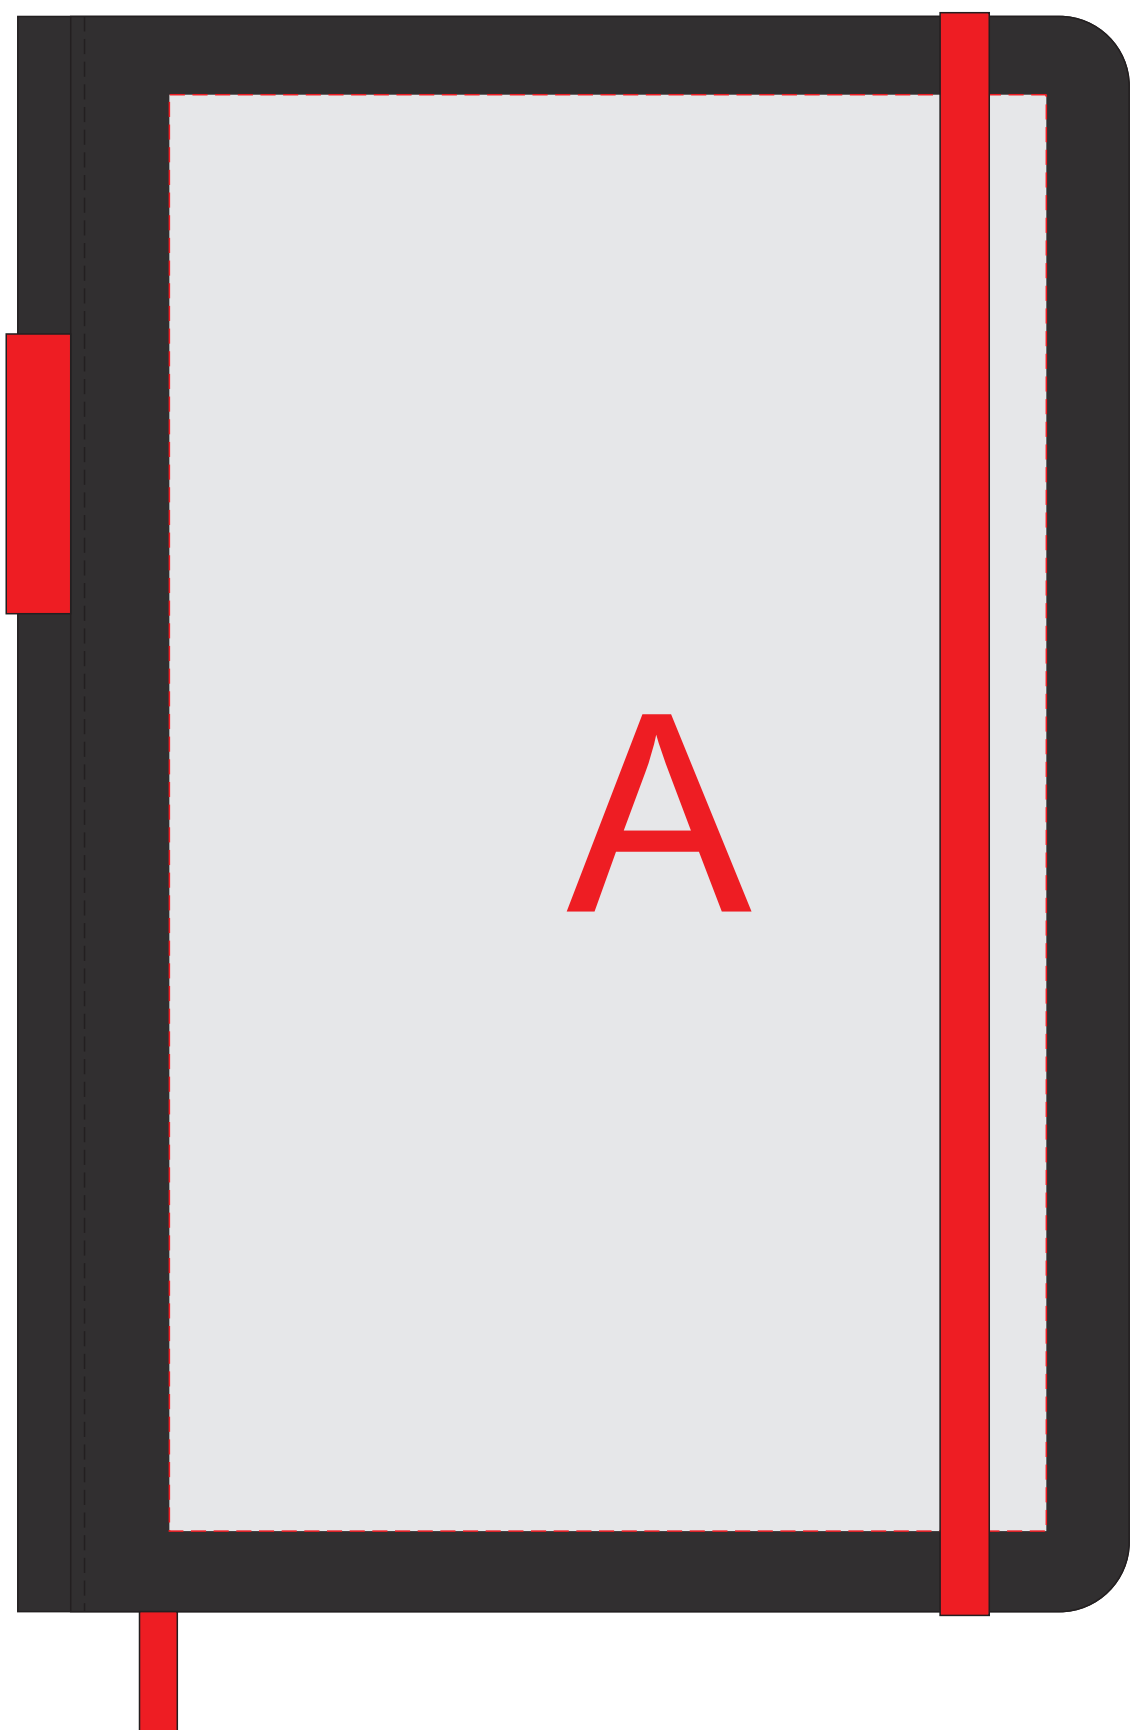

лицо

оборот

Внимание! В связи с особенностями материала при УФ печати будет видна структура поверхности

А	Вид нанесения	Макс площадь (Ш*В)
	Тиснение	95x95мм
	Уф печать	116x190мм

В	Вид нанесения	Макс площадь (Ш*В)
	Тиснение	95x95мм

Гравировка хром

С	Вид нанесения	Макс площадь (Ш*В)
	Гравировка	54x5мм

Д	Вид нанесения	Макс площадь (Ш*В)
	Гравировка	54x5мм

чехол, сторона 1

чехол, сторона 2

Внимание! Тампопечать на бумажном чехле возможна в 1 цвет - серебряной или золотой краской.

Е	Вид нанесения	Макс площадь (Ш*В)
	Тампопечать 1+0	50x25мм

F	Вид нанесения	Макс площадь (Ш*В)
	Тампопечать 1+0	50x25мм