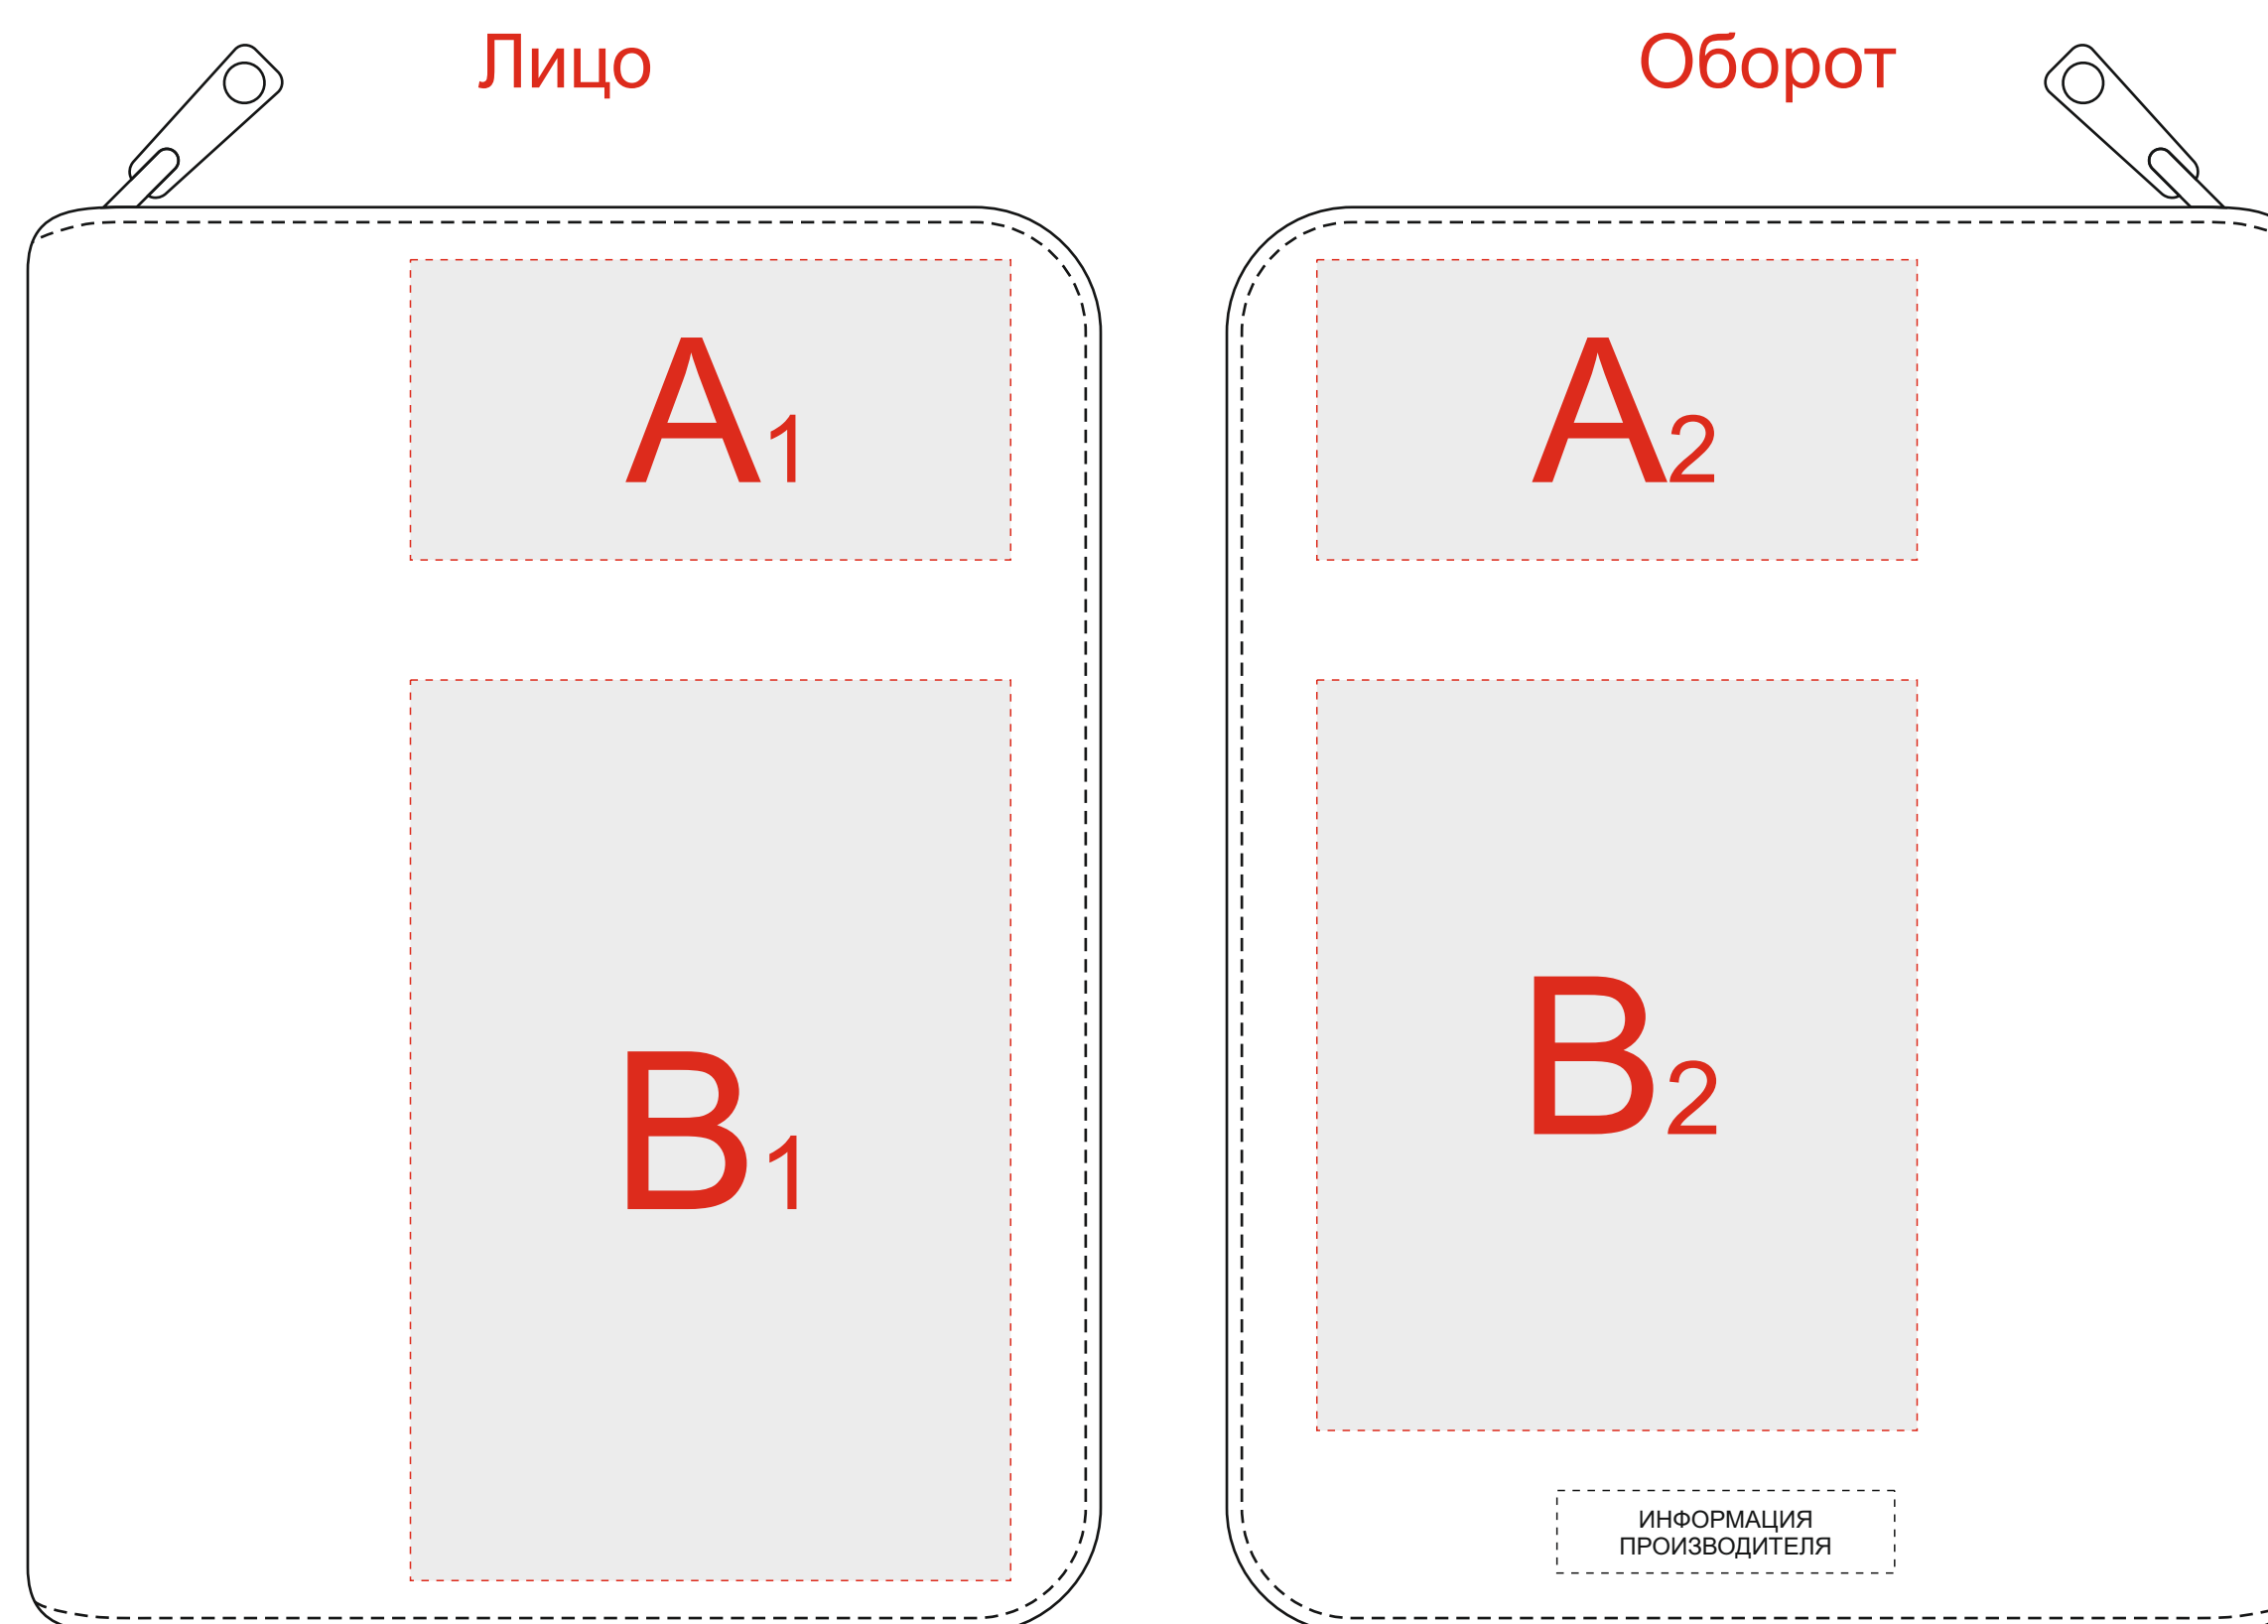

Арт. 3-601

Внимание! Центром "по умолчанию" производство считает центр переплетной крышки блокнота\ежедневника, без учета ширины корешка.

A	Вид нанесения	Макс площадь (Ш*В)
	Тиснение (блинт+фольга)	80x40мм
B	Вид нанесения	Макс площадь (Ш*В)
	Тиснение (блинт+фольга)	80x95мм