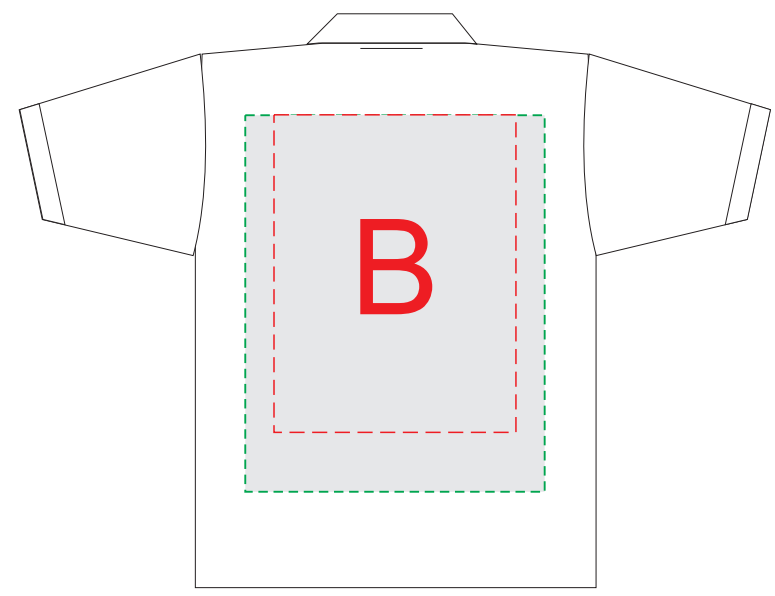

лицо

оборот

размер L

A	Вид нанесения	Макс площадь (Ш*В)
	Трафаретная печать	280x320мм
	Термотрансфер	280x300мм
	Текстильный принтер	396x498мм

B	Вид нанесения	Макс площадь (Ш*В)
	Трафаретная печать	320x420мм
	Термотрансфер	300x300мм
	Текстильный принтер	396x498мм
	Вышивка	250x230мм

C	Вид нанесения	Макс площадь (Ш*В)
	Трафаретная печать	100x100мм
	Термотрансфер	100x100мм
	Вышивка	100x100мм

D	Вид нанесения	Макс площадь (Ш*В)
	Трафаретная печать	110x80мм
	Термотрансфер	110x80мм
	Вышивка	110x80мм

Внимание: на размерах менее размера L края изображения максимального поля могут уходить в подмышки. Просим учитывать это при расположении макета!