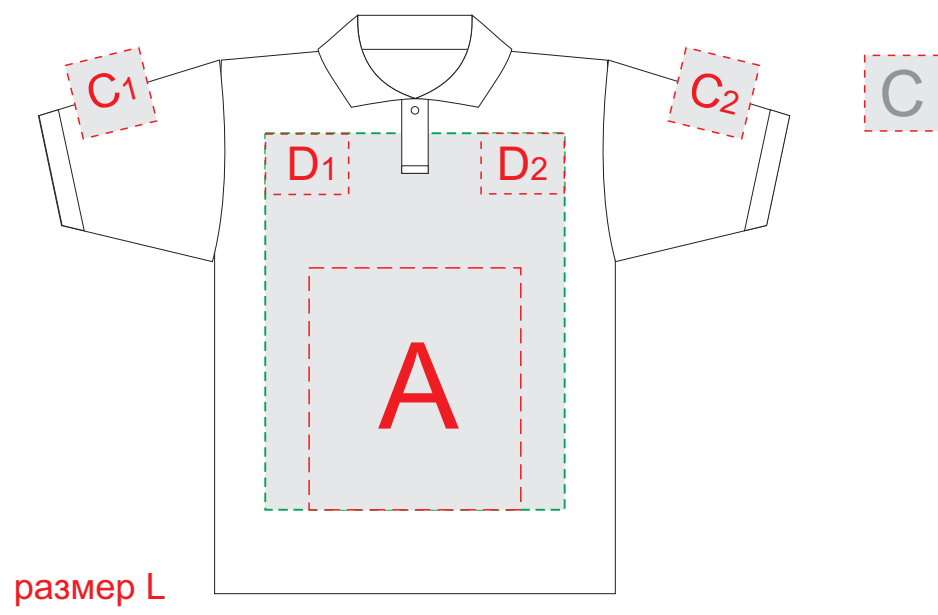

лицо

оборот

размер L

A	Вид нанесения	Макс площадь (Ш*В)
	Трафаретная печать	280x320мм
	Термотрансфер	280x300мм
	Текстильный принтер	396x498мм

B	Вид нанесения	Макс площадь (Ш*В)
	Трафаретная печать	320x420мм
	Термотрансфер	300x300мм
	Текстильный принтер	396x498мм
	Вышивка	250x230мм

C	Вид нанесения	Макс площадь (Ш*В)
	Трафаретная печать	100x100мм
	Термотрансфер	100x100мм
	Вышивка	100x100мм

D	Вид нанесения	Макс площадь (Ш*В)
	Трафаретная печать	110x80мм
	Термотрансфер	110x80мм
	Вышивка	110x80мм

Внимание: на размерах менее размера L края изображения максимального поля могут уходить в подмышки. Просим учитывать это при расположении макета!