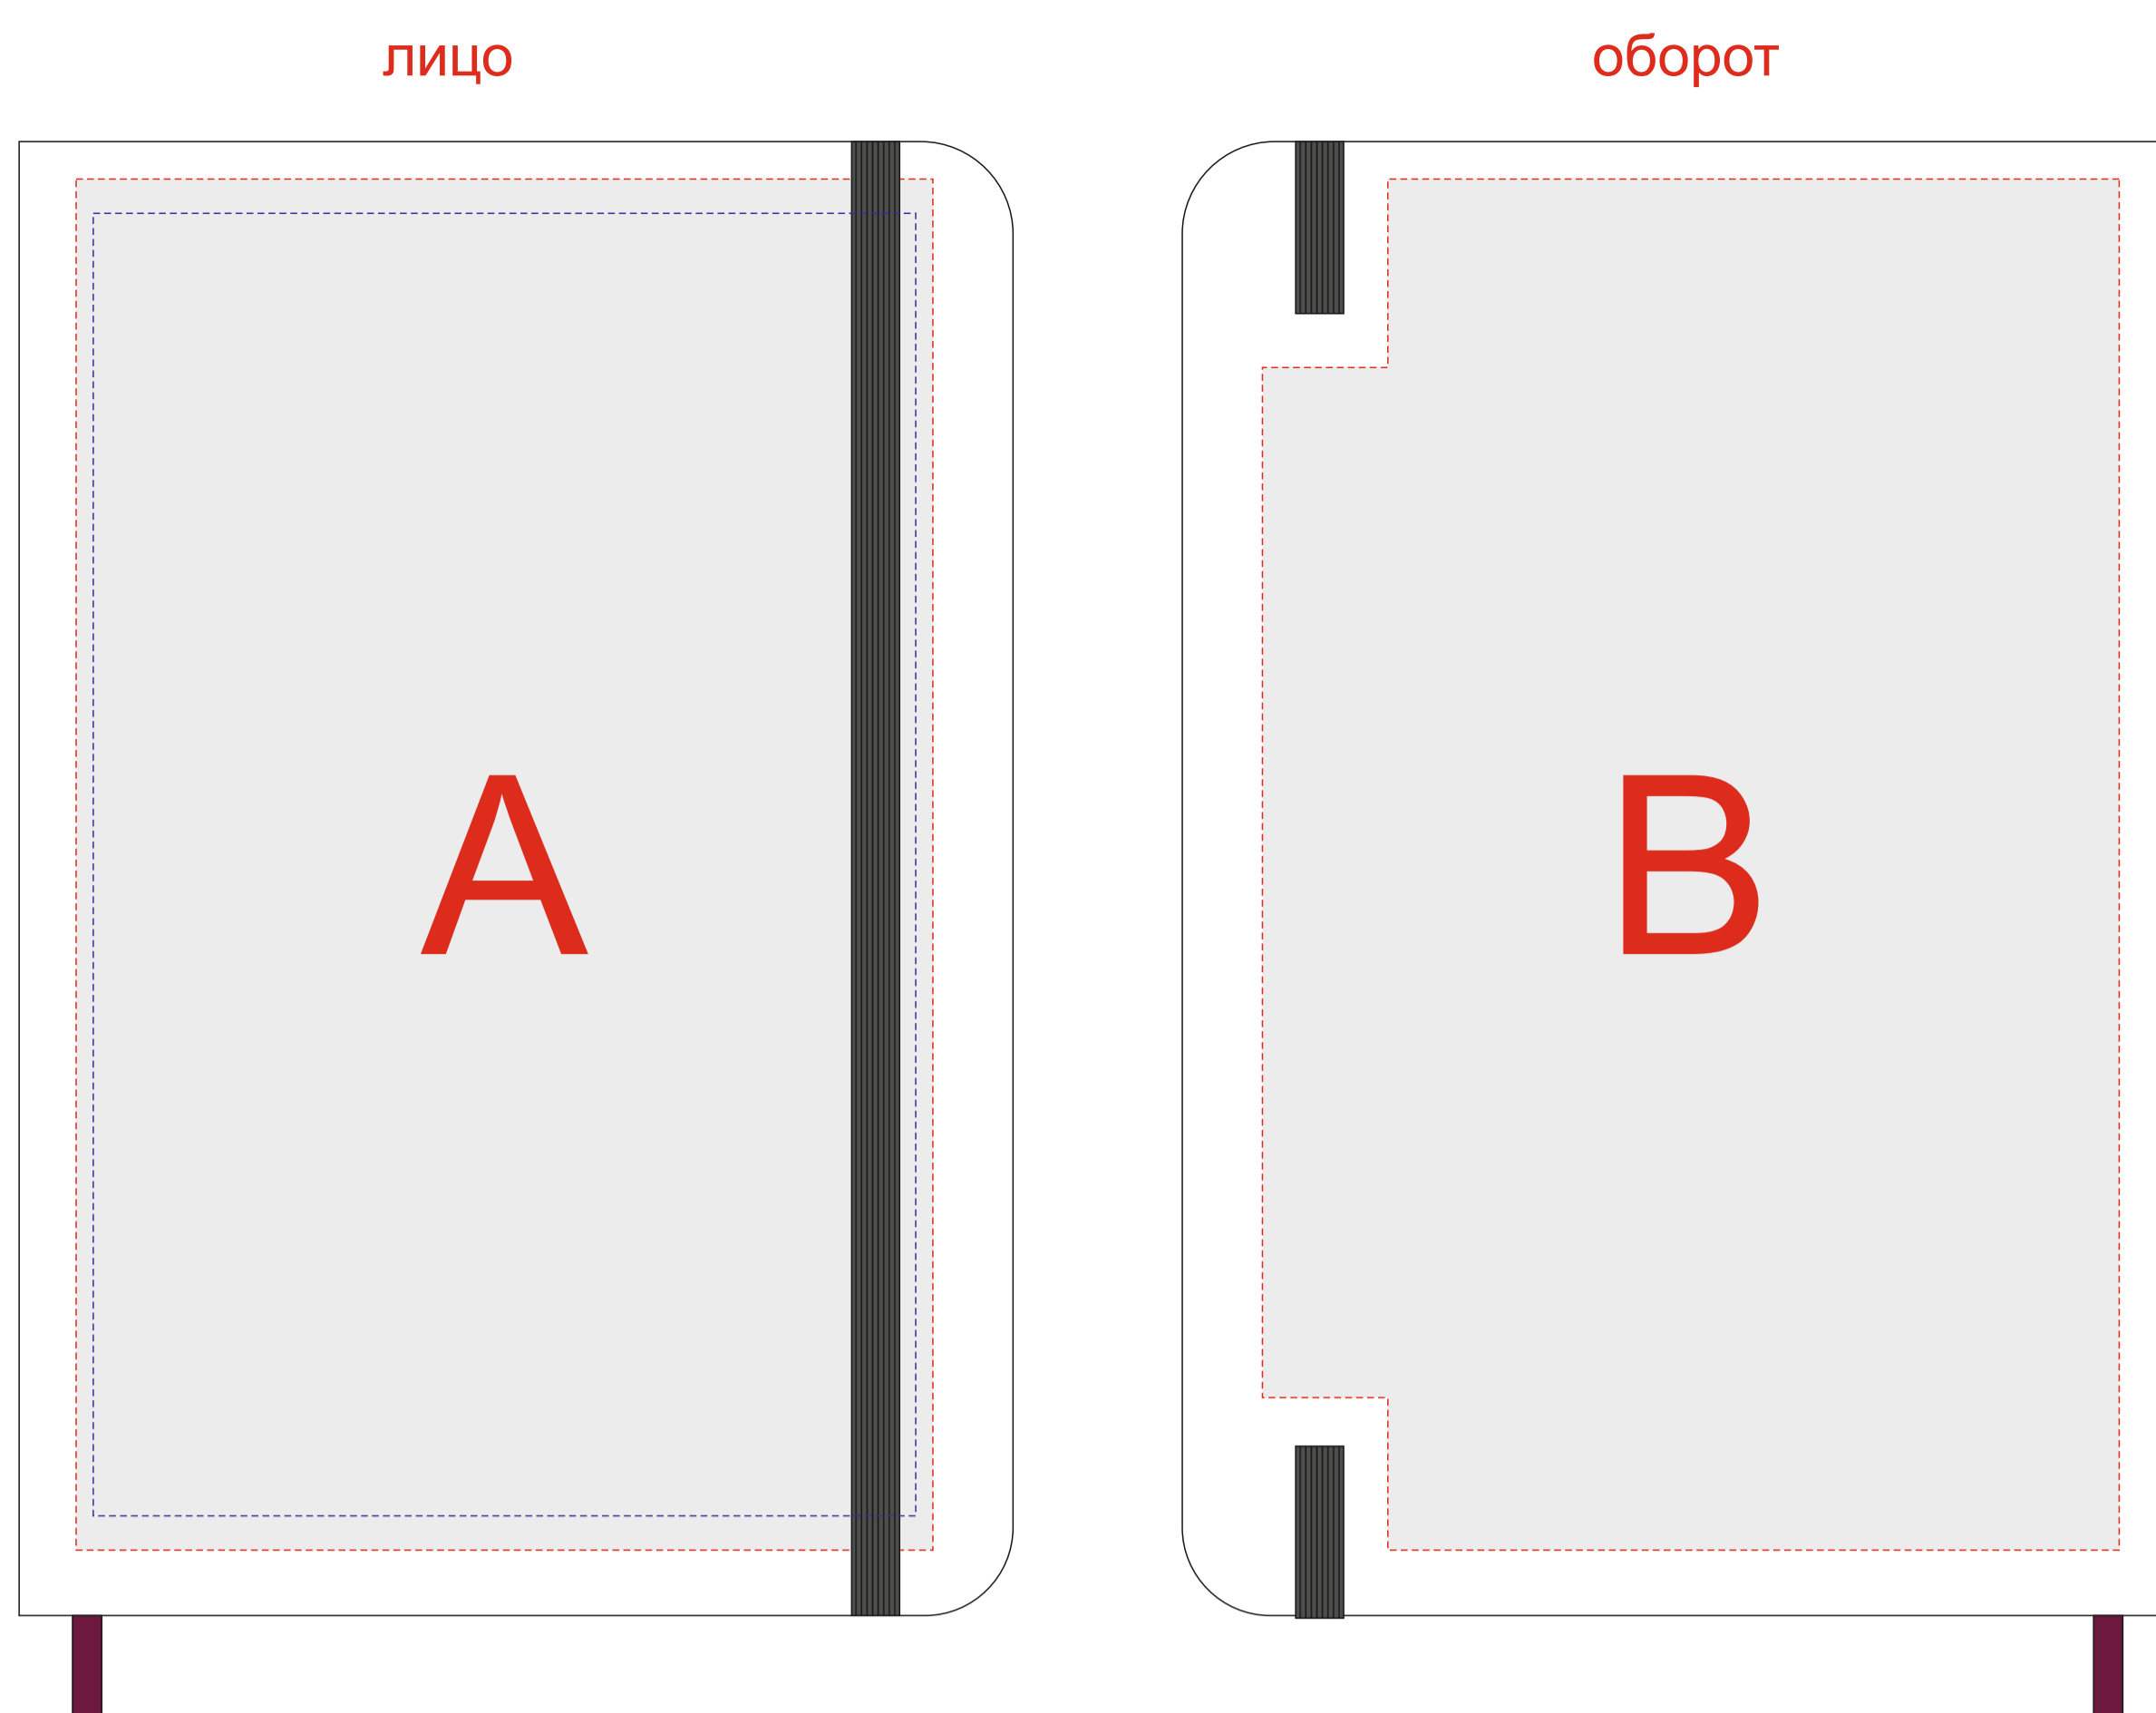

Арт. 3-468

Внимание! Центром "по умолчанию" производство считает центр переплетной крышки блокнота\ежедневника, без учета ширины корешка.

А	Вид нанесения	Макс площадь (Ш*В)
	Тиснение	95x95мм
	Уф печать	120x190мм

В	Вид нанесения	Макс площадь (Ш*В)
	Тиснение	95x95мм

М 1:2