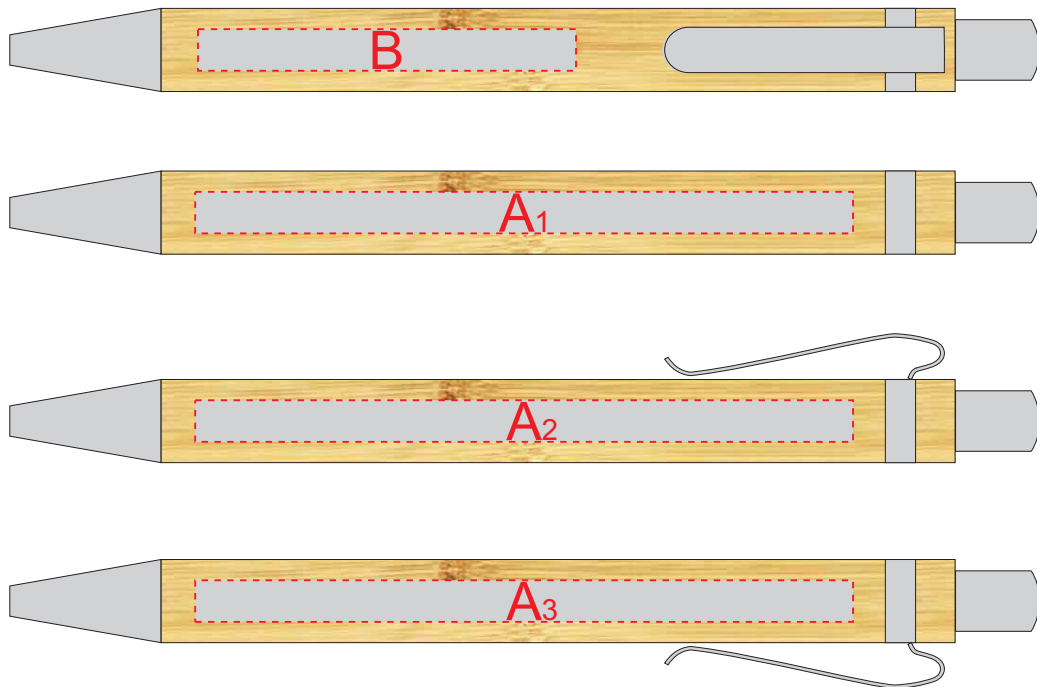

Арт. BL7986TA29

При гравировке сплошными заливками возможна разница в оттенках гравировки (из-за свойств материала). Рекомендуем делать контурную гравировку.

При тампопечати возможна непропечатка.

A	Вид нанесения	Макс площадь (Ш*В)
	Гравировка	87x5мм
	Тампопечать 1+0	50x5,5мм

B	Вид нанесения	Макс площадь (Ш*В)
	Гравировка	50x5мм
	Тампопечать 1+0	50x5,5мм