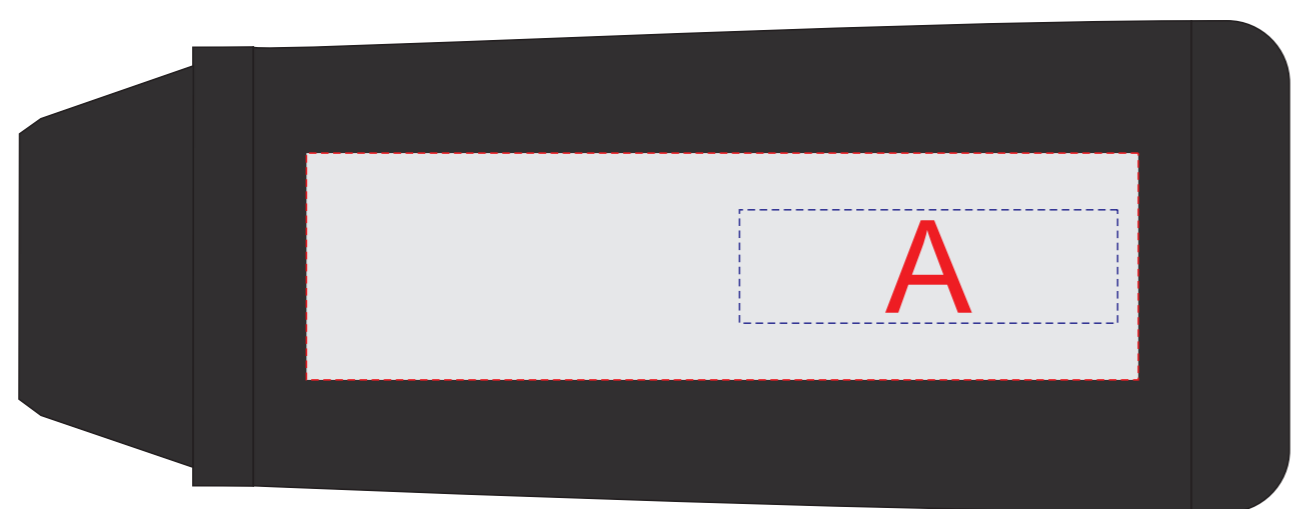

Арт. 595710

вид сверху

вид сбоку 1

вид сбоку 2

| | | |
|----------|--------------------------------------|--------------------|
| A | Вид нанесения | Макс площадь (Ш*В) |
| | Уф печать | 50x15мм |
| | Цифровая печать (на белой основе) | 110x30мм |

| | | |
|----------|--------------------------------------|--------------------|
| B | Вид нанесения | Макс площадь (Ш*В) |
| | Цифровая печать (на белой основе) | 40x100мм |