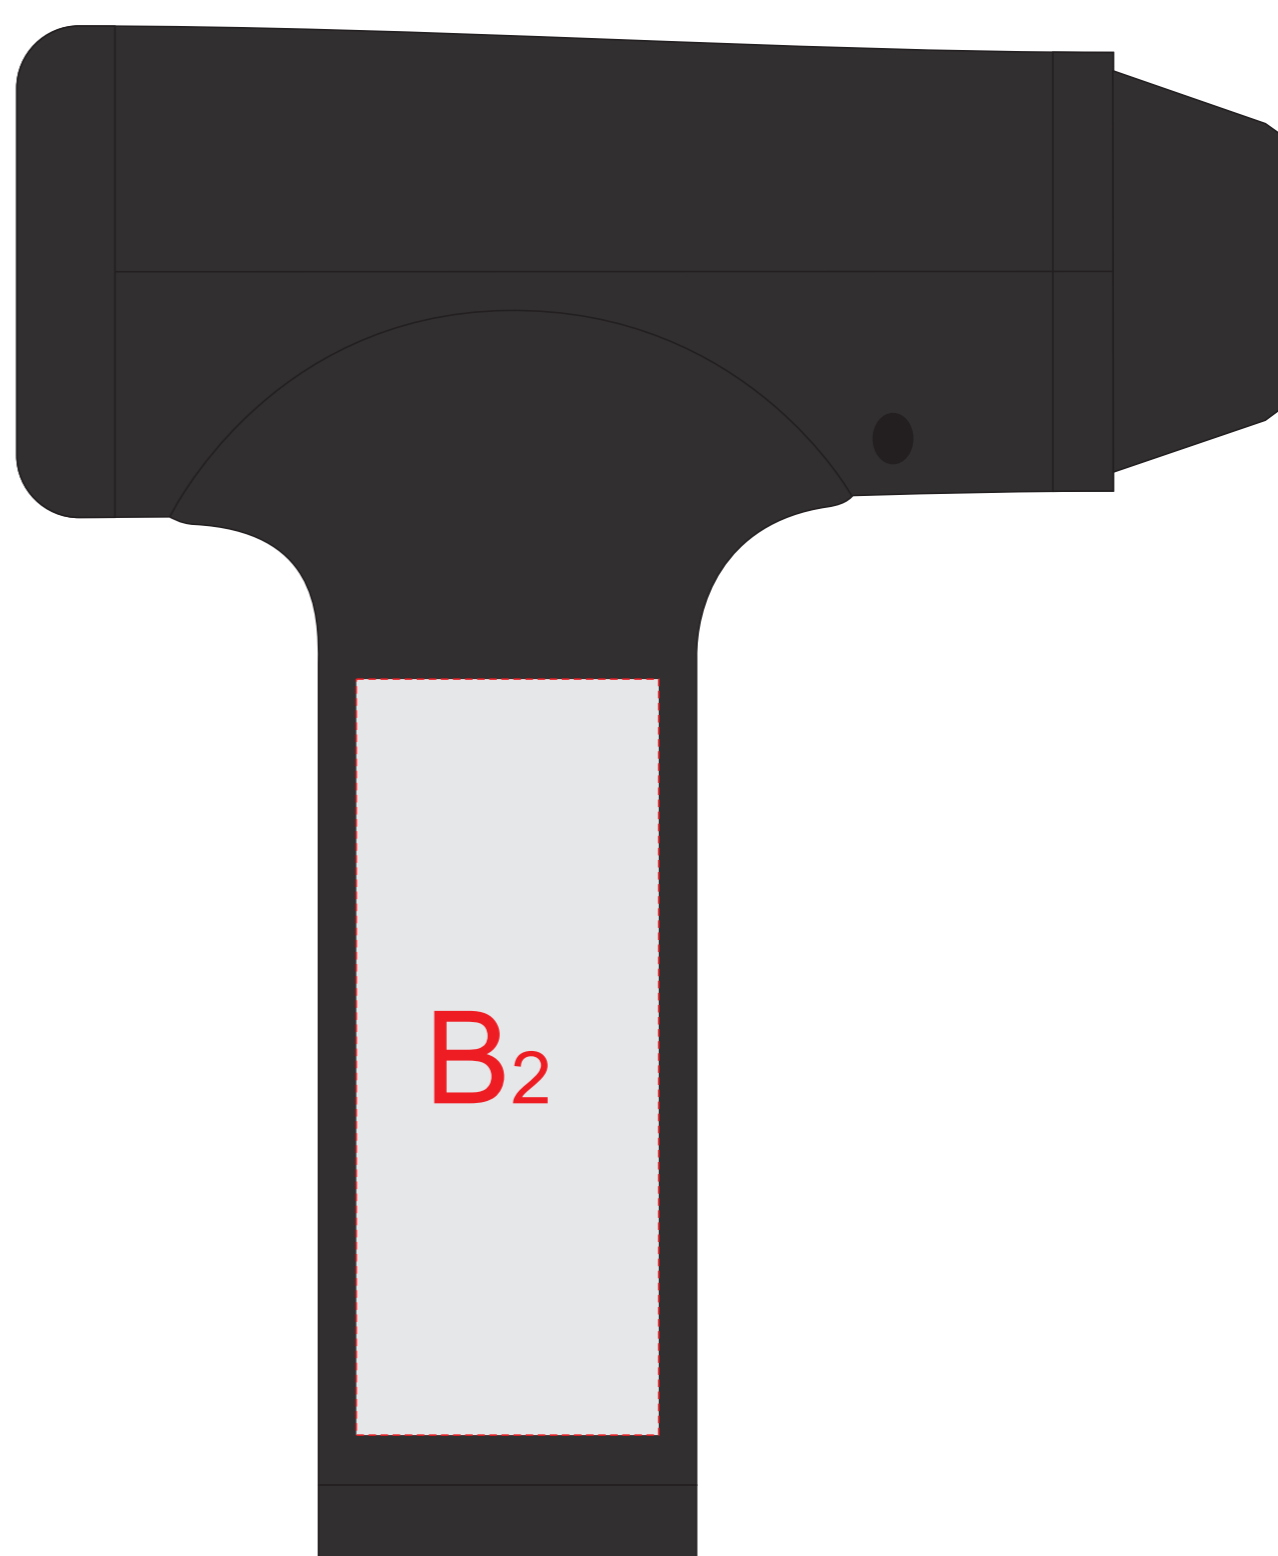

Арт. 595710

вид сверху

вид сбоку 1

вид сбоку 2

| | | |
|----------|--------------------------------------|--------------------|
| A | Вид нанесения | Макс площадь (Ш*В) |
| | Уф печать | 50x15мм |
| | Цифровая печать (на белой основе) | 110x30мм |

| | | |
|----------|--------------------------------------|--------------------|
| B | Вид нанесения | Макс площадь (Ш*В) |
| | Цифровая печать (на белой основе) | 40x100мм |