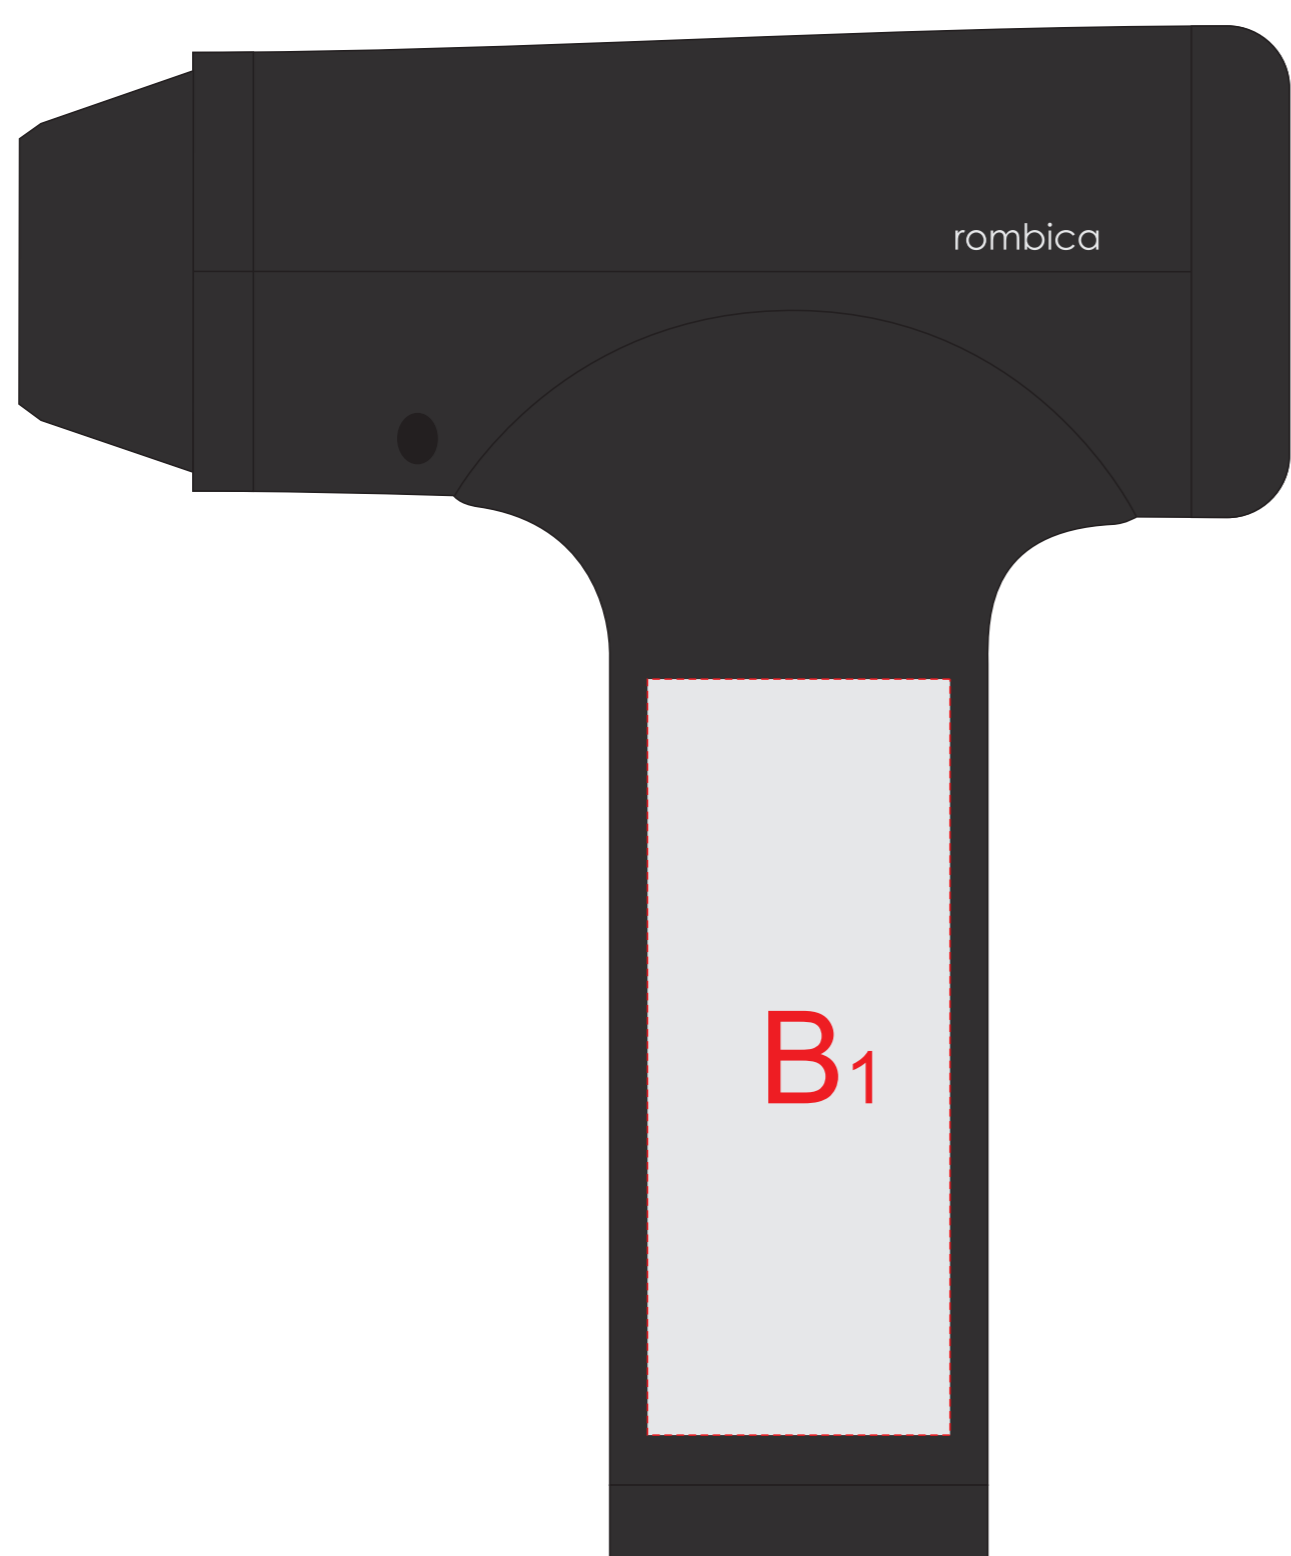

Арт. 595710

вид сверху

вид сбоку 1

вид сбоку 2

| | | |
|----------|--------------------------------------|--------------------|
| A | Вид нанесения | Макс площадь (Ш*В) |
| | Уф печать | 50x15мм |
| | Цифровая печать (на белой основе) | 110x30мм |

| | | |
|----------|--------------------------------------|--------------------|
| B | Вид нанесения | Макс площадь (Ш*В) |
| | Цифровая печать (на белой основе) | 40x100мм |