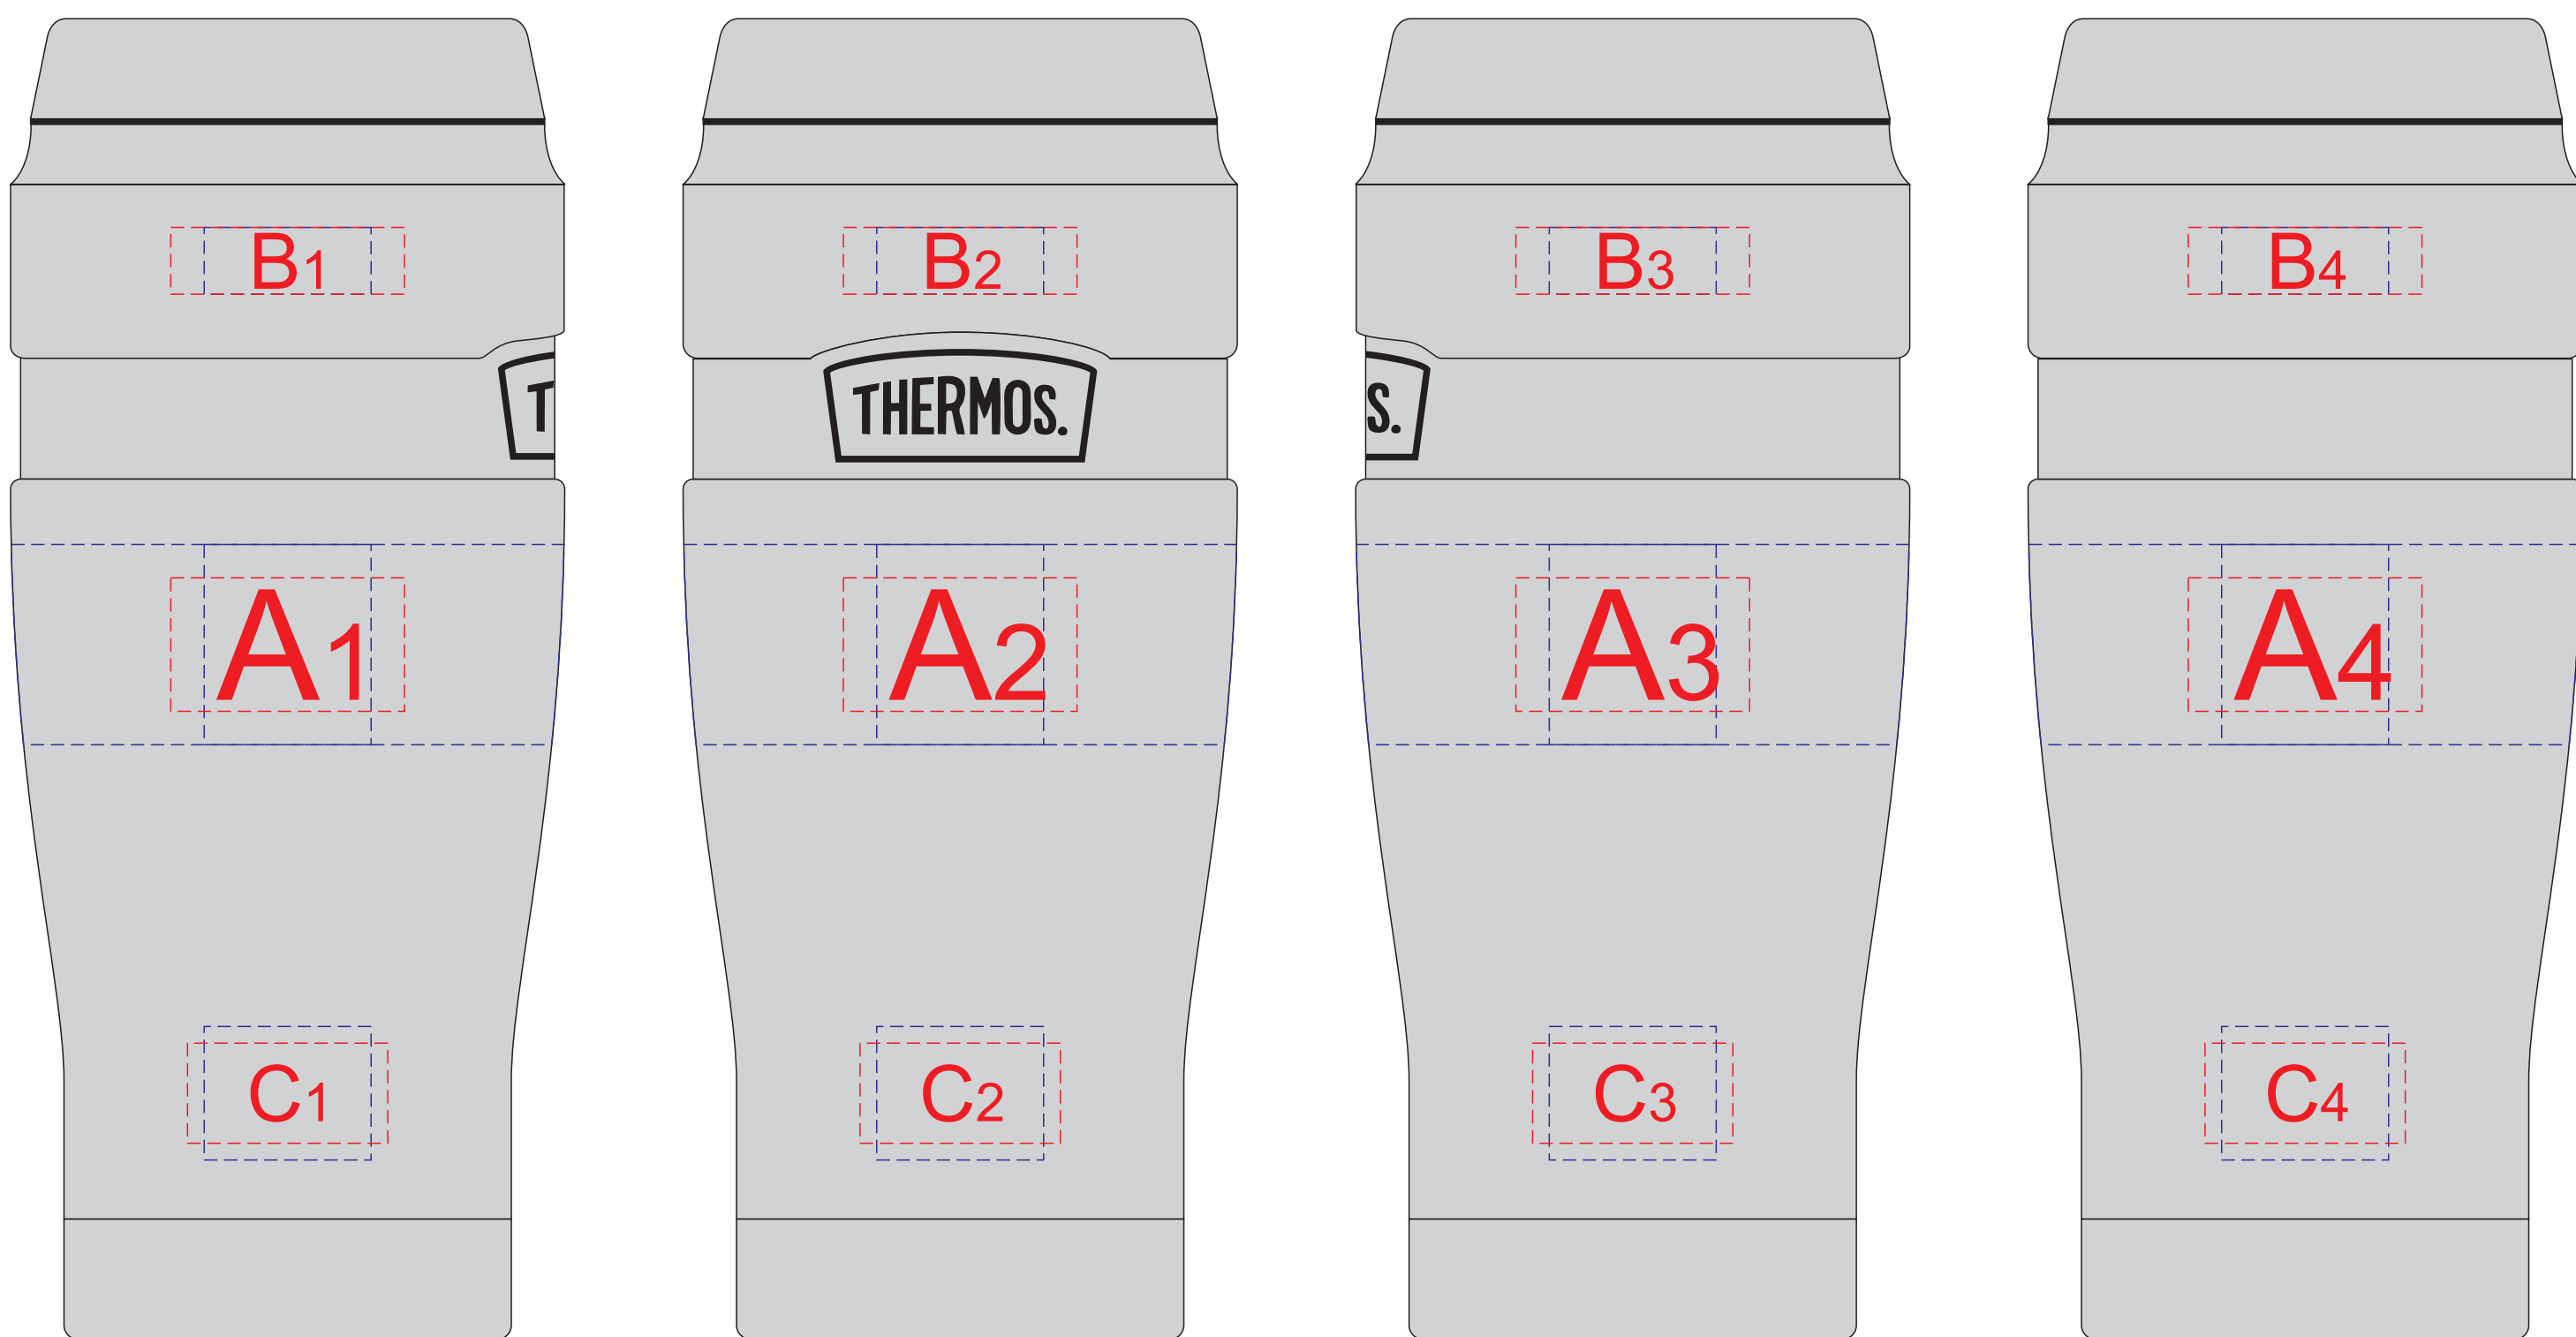

вид слева

вид спереди

вид справа

вид сзади

Круговая гравировка

Внимание! Круговая гравировка не стыкуется и не позиционируется относительно логотипа и других видов нанесения.

| | | |
|----------|----------------------|---------------------------|
| A | Вид нанесения | Макс площадь (Ш*В) |
| | Гравировка | 25x30мм |
| | Круговая гравировка | 250x30мм |
| | Тампопечать | 35x20мм |

| | | |
|----------|----------------------|---------------------------|
| B | Вид нанесения | Макс площадь (Ш*В) |
| | Гравировка | 25x10мм |
| | Тампопечать | 35x10мм |

| | | |
|----------|----------------------|---------------------------|
| C | Вид нанесения | Макс площадь (Ш*В) |
| | Гравировка | 25x20мм |
| | Тампопечать | 30x15мм |