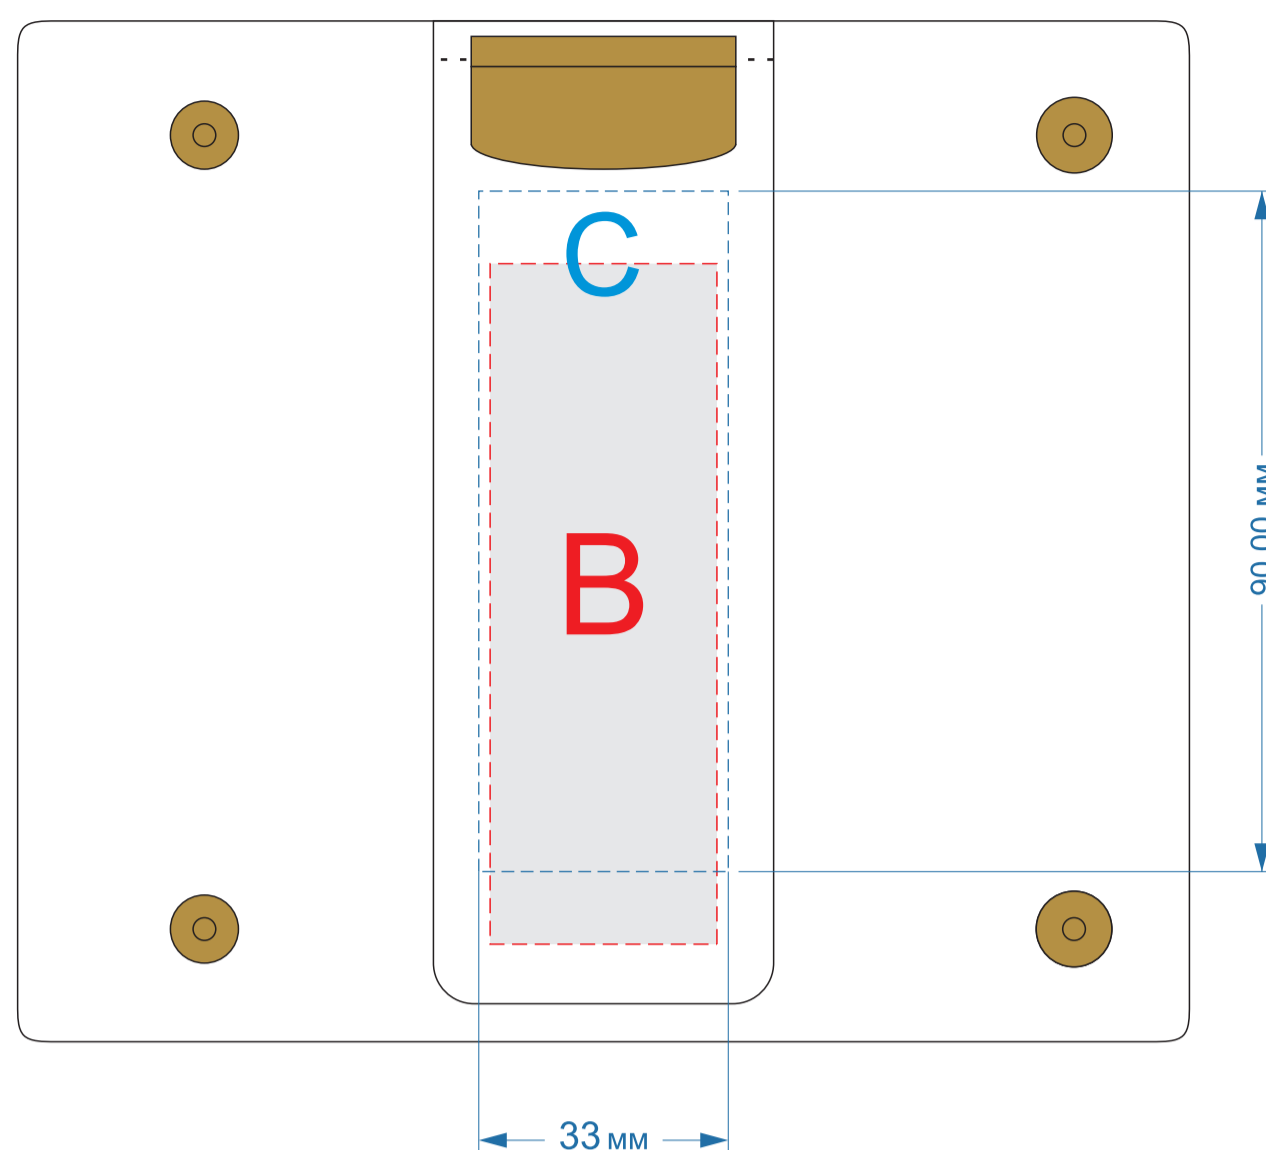

внешняя сторона

внутренняя сторона

A	Вид нанесения	Макс площадь (Ш*В)
	Тиснение блинт	35x95мм
B	Вид нанесения	Макс площадь (Ш*В)
	Тиснение блинт	30x90мм
C	Вид нанесения	Макс площадь (Ш*В)
	Тиснение (от 30 шт)	33x90мм