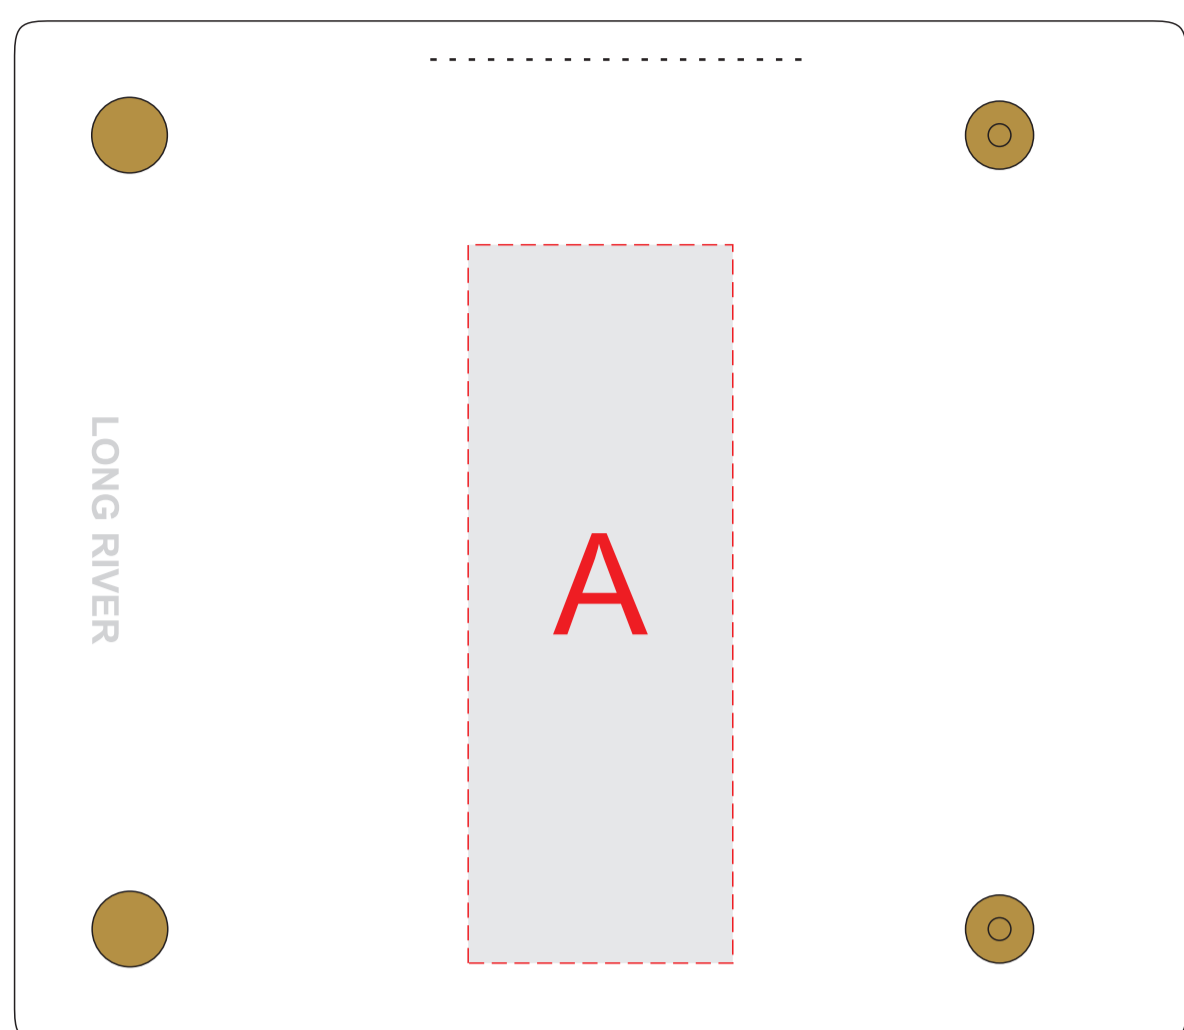

внешняя сторона

внутренняя сторона

A	Вид нанесения	Макс площадь (Ш*В)
	Тиснение блинт	35x95мм
B	Вид нанесения	Макс площадь (Ш*В)
	Тиснение блинт	30x90мм
C	Вид нанесения	Макс площадь (Ш*В)
	Тиснение (от 30 шт)	33x90мм