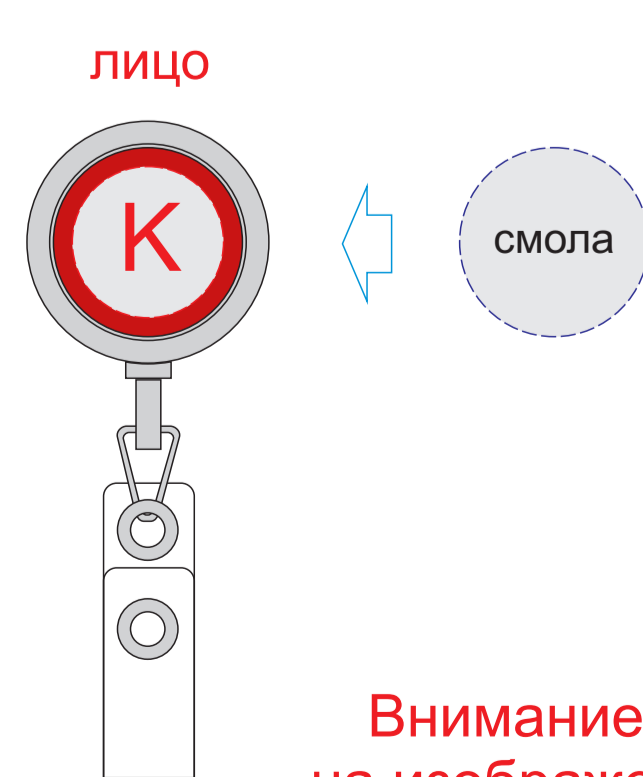

Внимание! При нанесении методом УФ печати на изображении проявляется текстура материала.

K	Вид нанесения	Макс площадь (Ш*В)
	Гравировка	20x20мм
	Смола	20,5x20,5мм
	УФ печать	20x20мм