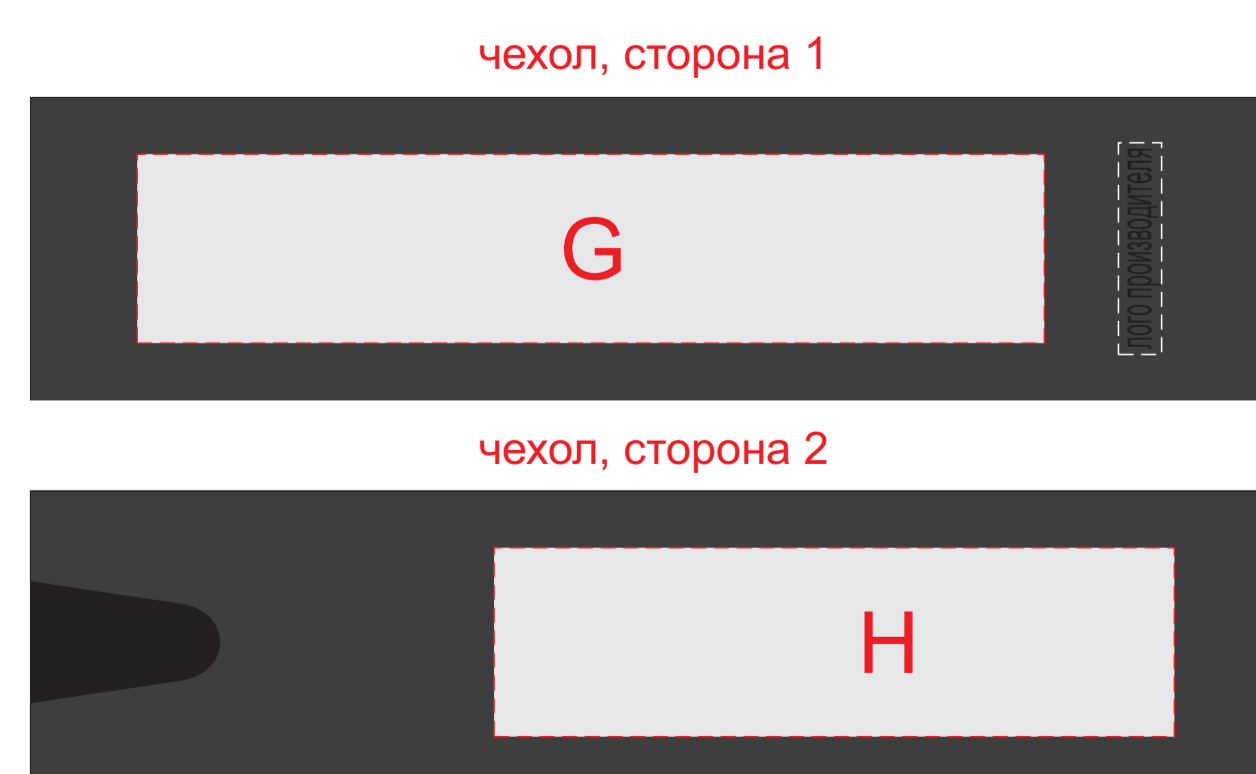

Внимание! Тампопечать на бумажном чехле возможна в 1 цвет - серебряной или золотой краской.

G	Вид нанесения	Макс площадь (Ш*В)
	Тампопечать 1+0	50x25мм
H	Вид нанесения	Макс площадь (Ш*В)
	Тампопечать 1+0	50x25мм