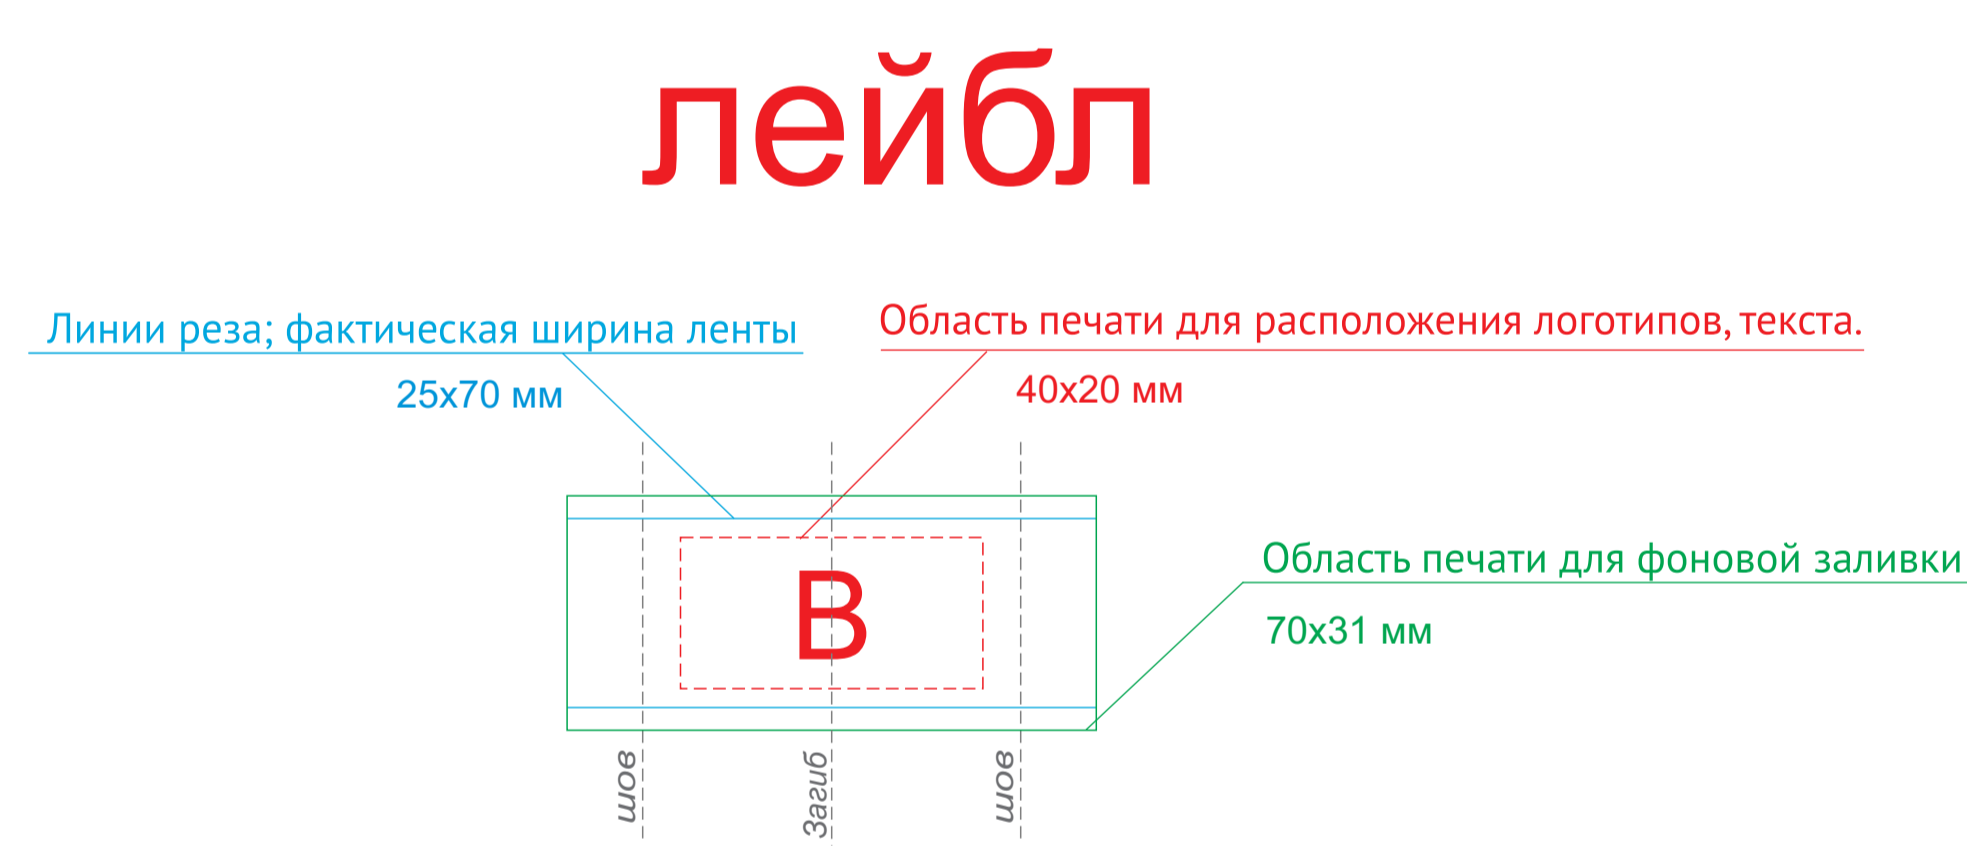

сторона 1

сторона 2

Внимание! При выборе услуги «Трафаретная печать лучшая цена\*» печать изображения возможна серебряным, черным или золотым цветом на выбор в один прогон без подложки.

<b>A</b>	Вид нанесения	Макс площадь (Ш*В)
	Термотрансфер	250x300мм
	Трафаретная печать	250x300мм
	Трафаретная печать (1+0)	280x250мм
	Текстильный принтер	250x250мм

Внимание! Печать на лейбле возможна только с одной стороны.

<b>B</b>	Вид нанесения	Макс площадь (Ш*В)
	Лейбл пришивной (фоновая запечатка)	70x31мм
	Лейбл пришивной (для текста и логотипов)	40x20мм

Внимание! При нанесении методом УФ печати на изображении проявляется текстура материала.