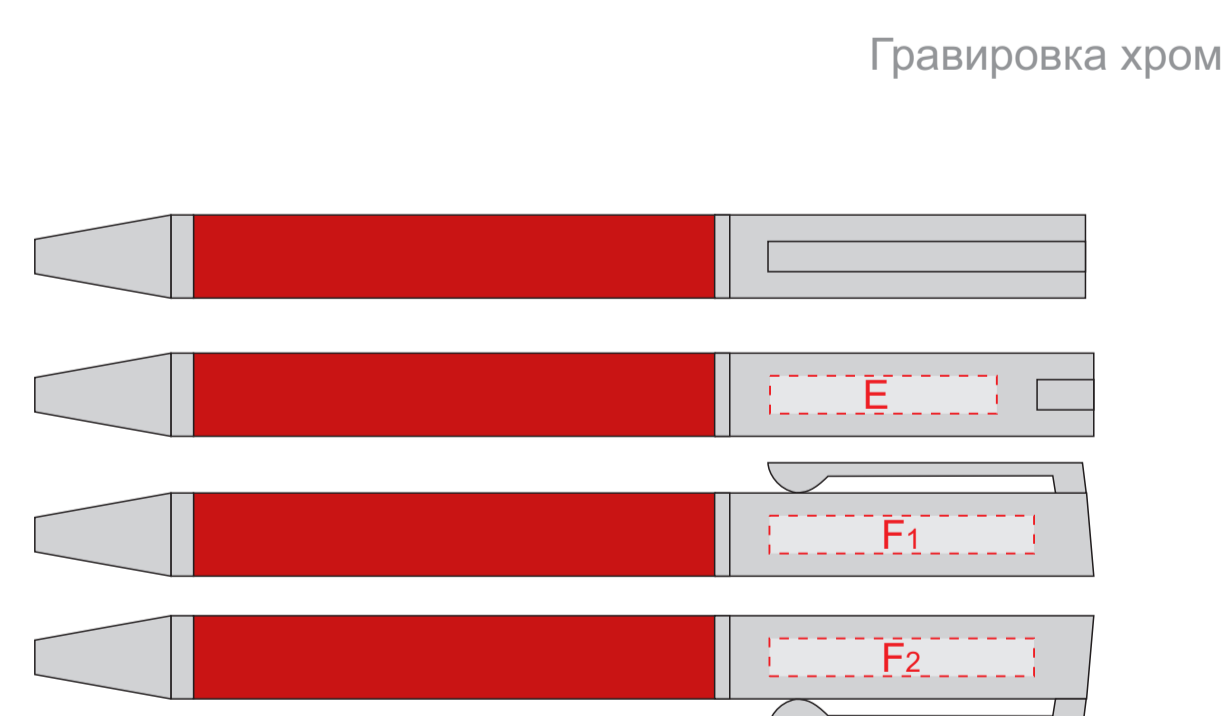

E	Вид нанесения	Макс площадь (Ш*В)
	Гравировка	54x5мм
F	Вид нанесения	Макс площадь (Ш*В)
	Гравировка	54x5мм