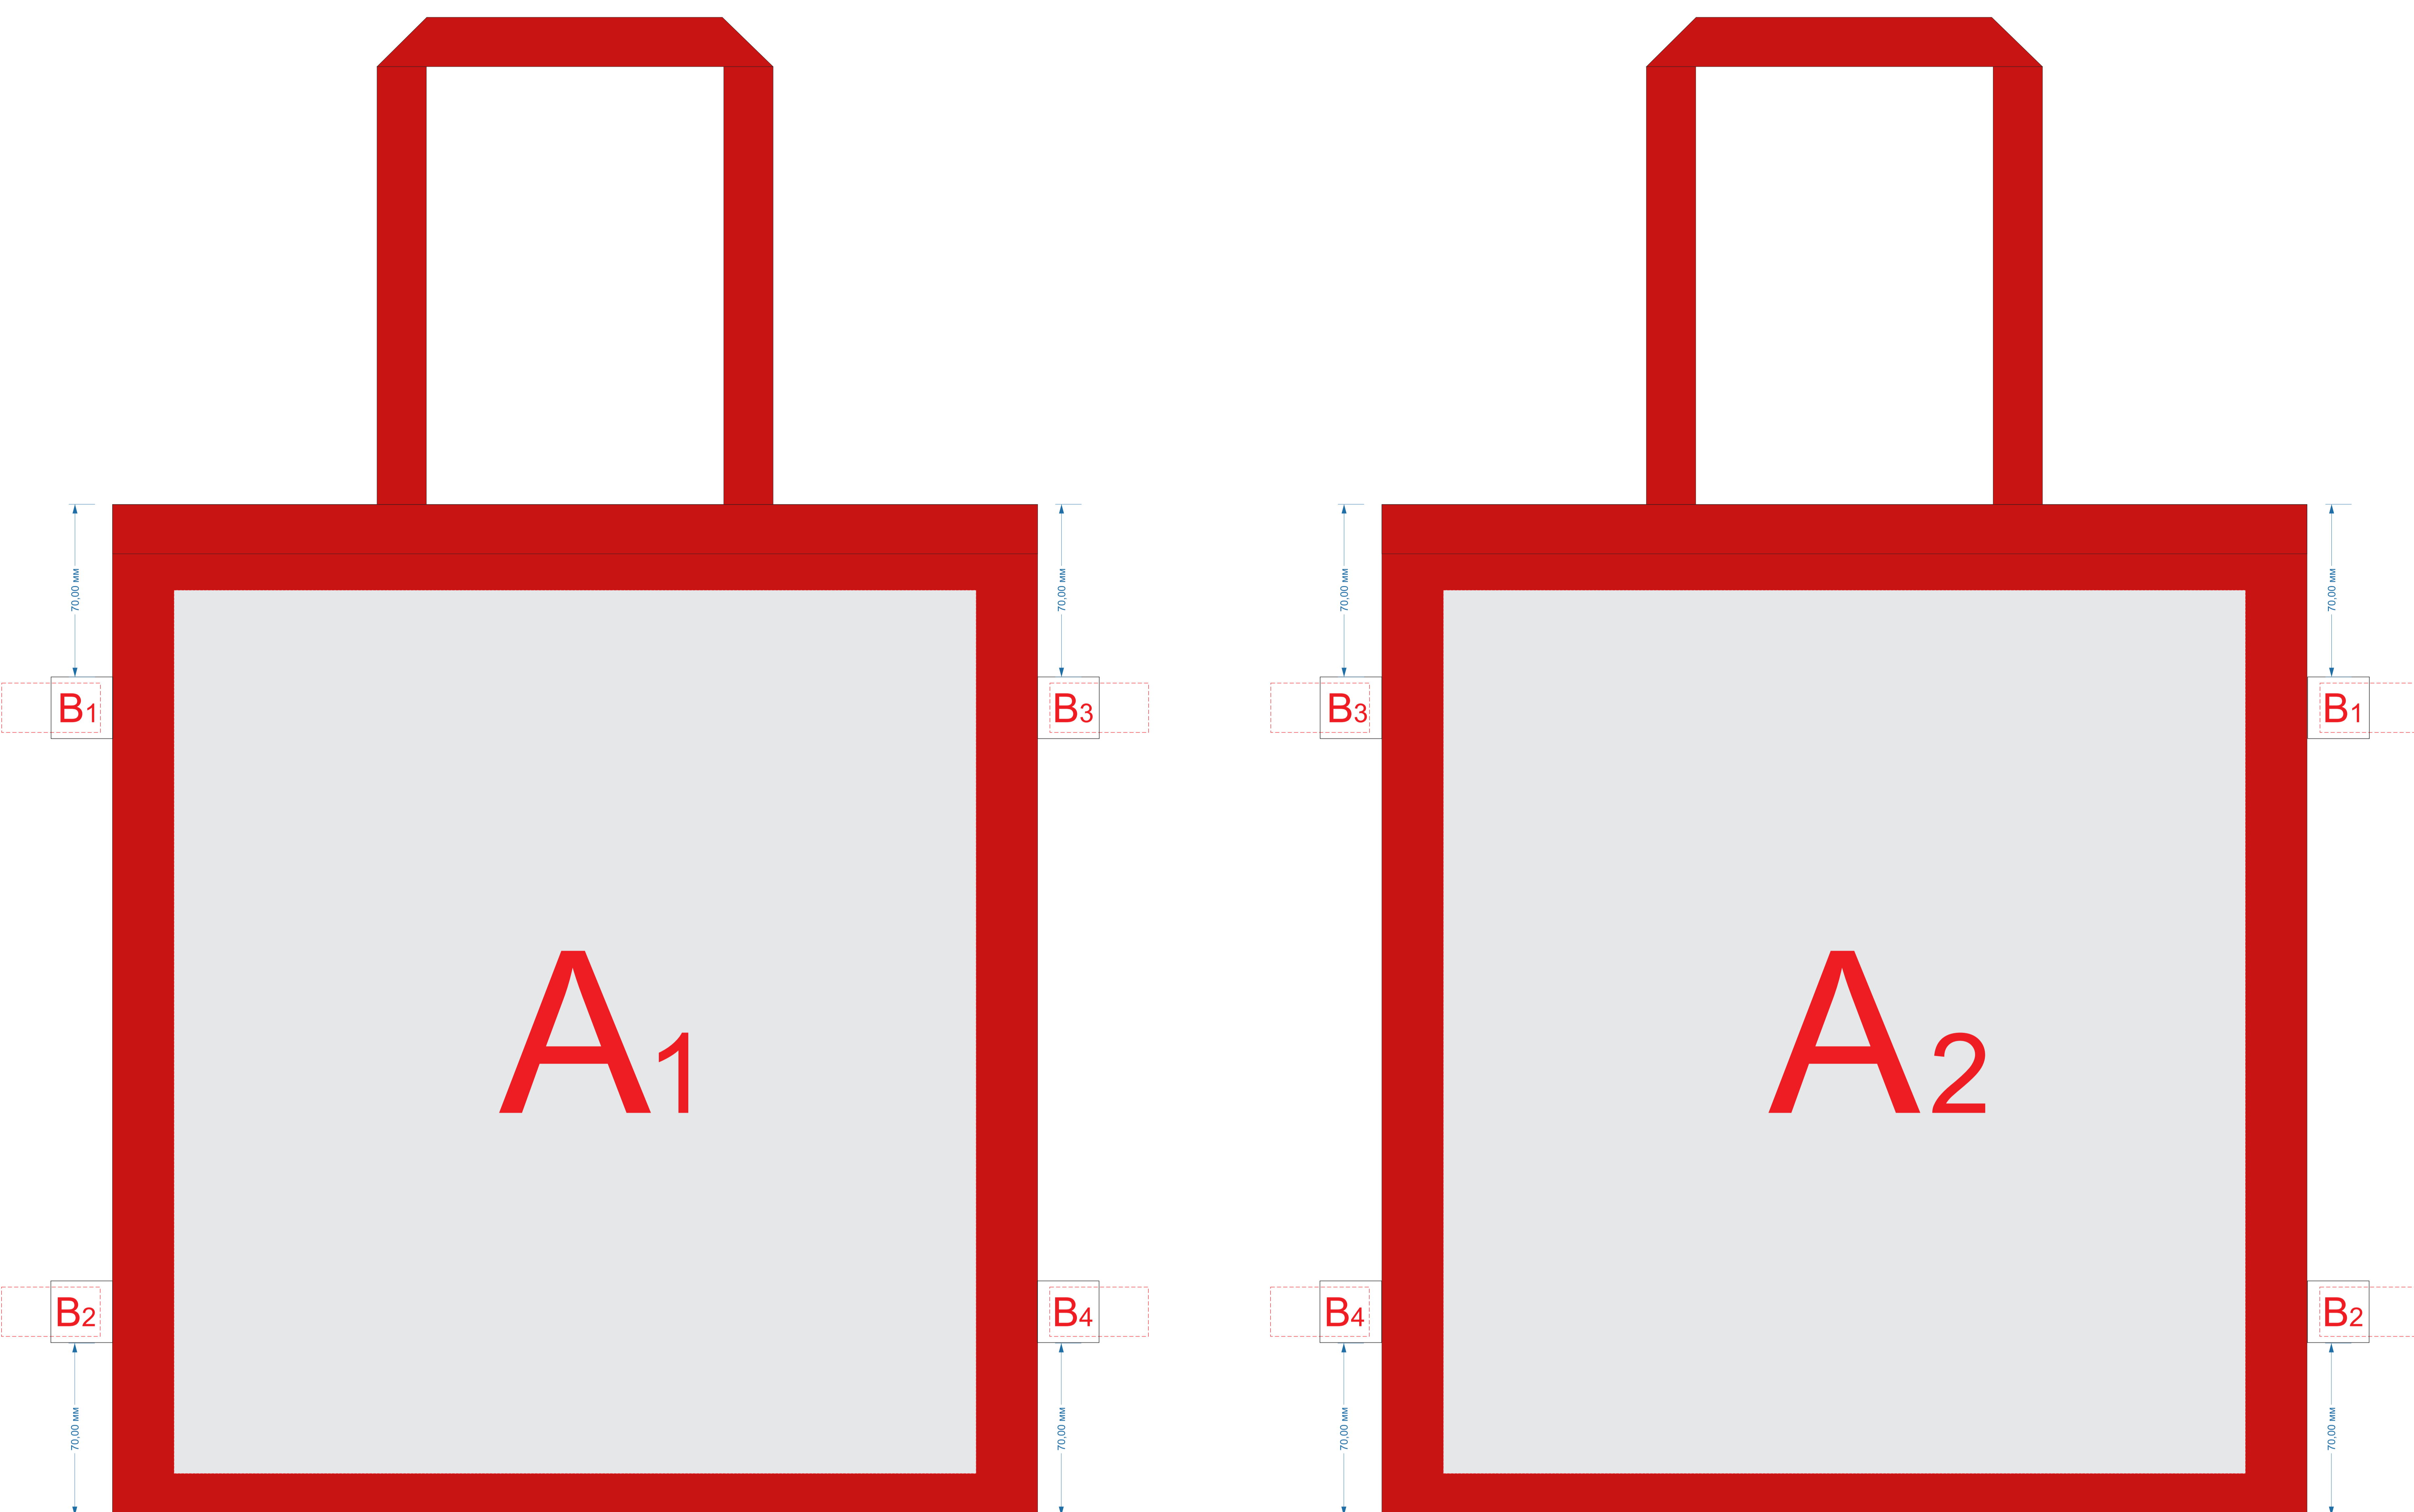

сторона 1

сторона 2

Внимание! При выборе услуги «Трафаретная печать лучшая цена\*» печать изображения возможна серебряным, черным или золотым цветом на выбор в один прогон без подложки.

<b>A</b>	Вид нанесения	Макс площадь (Ш*В)
	Термотрансфер	250x300мм
	Трафаретная печать	250x300мм
	Трафаретная печать (1+0)	280x250мм
	Текстильный принтер	250x250мм

Внимание! Печать на лейбле возможна только с одной стороны.

<b>B</b>	Вид нанесения	Макс площадь (Ш*В)
	Лейбл пришивной (фоновая запечатка)	70x31мм
	Лейбл пришивной (для текста и логотипов)	40x20мм

Внимание! При нанесении методом УФ печати на изображении проявляется текстура материала.

<b>C</b>	Вид нанесения	Макс площадь (Ш*В)
	Тампопечать	35x50мм
	Трафаретная печать 1+0	35x60мм
<b>D</b>	Вид нанесения	Макс площадь (Ш*В)
	Гравировка	45x70мм
	УФ печать	45x70мм
	Тиснение	40x70мм

<b>E</b>	Вид нанесения	Макс площадь (Ш*В)
	Гравировка	54x5мм
<b>F</b>	Вид нанесения	Макс площадь (Ш*В)
	Гравировка	54x5мм