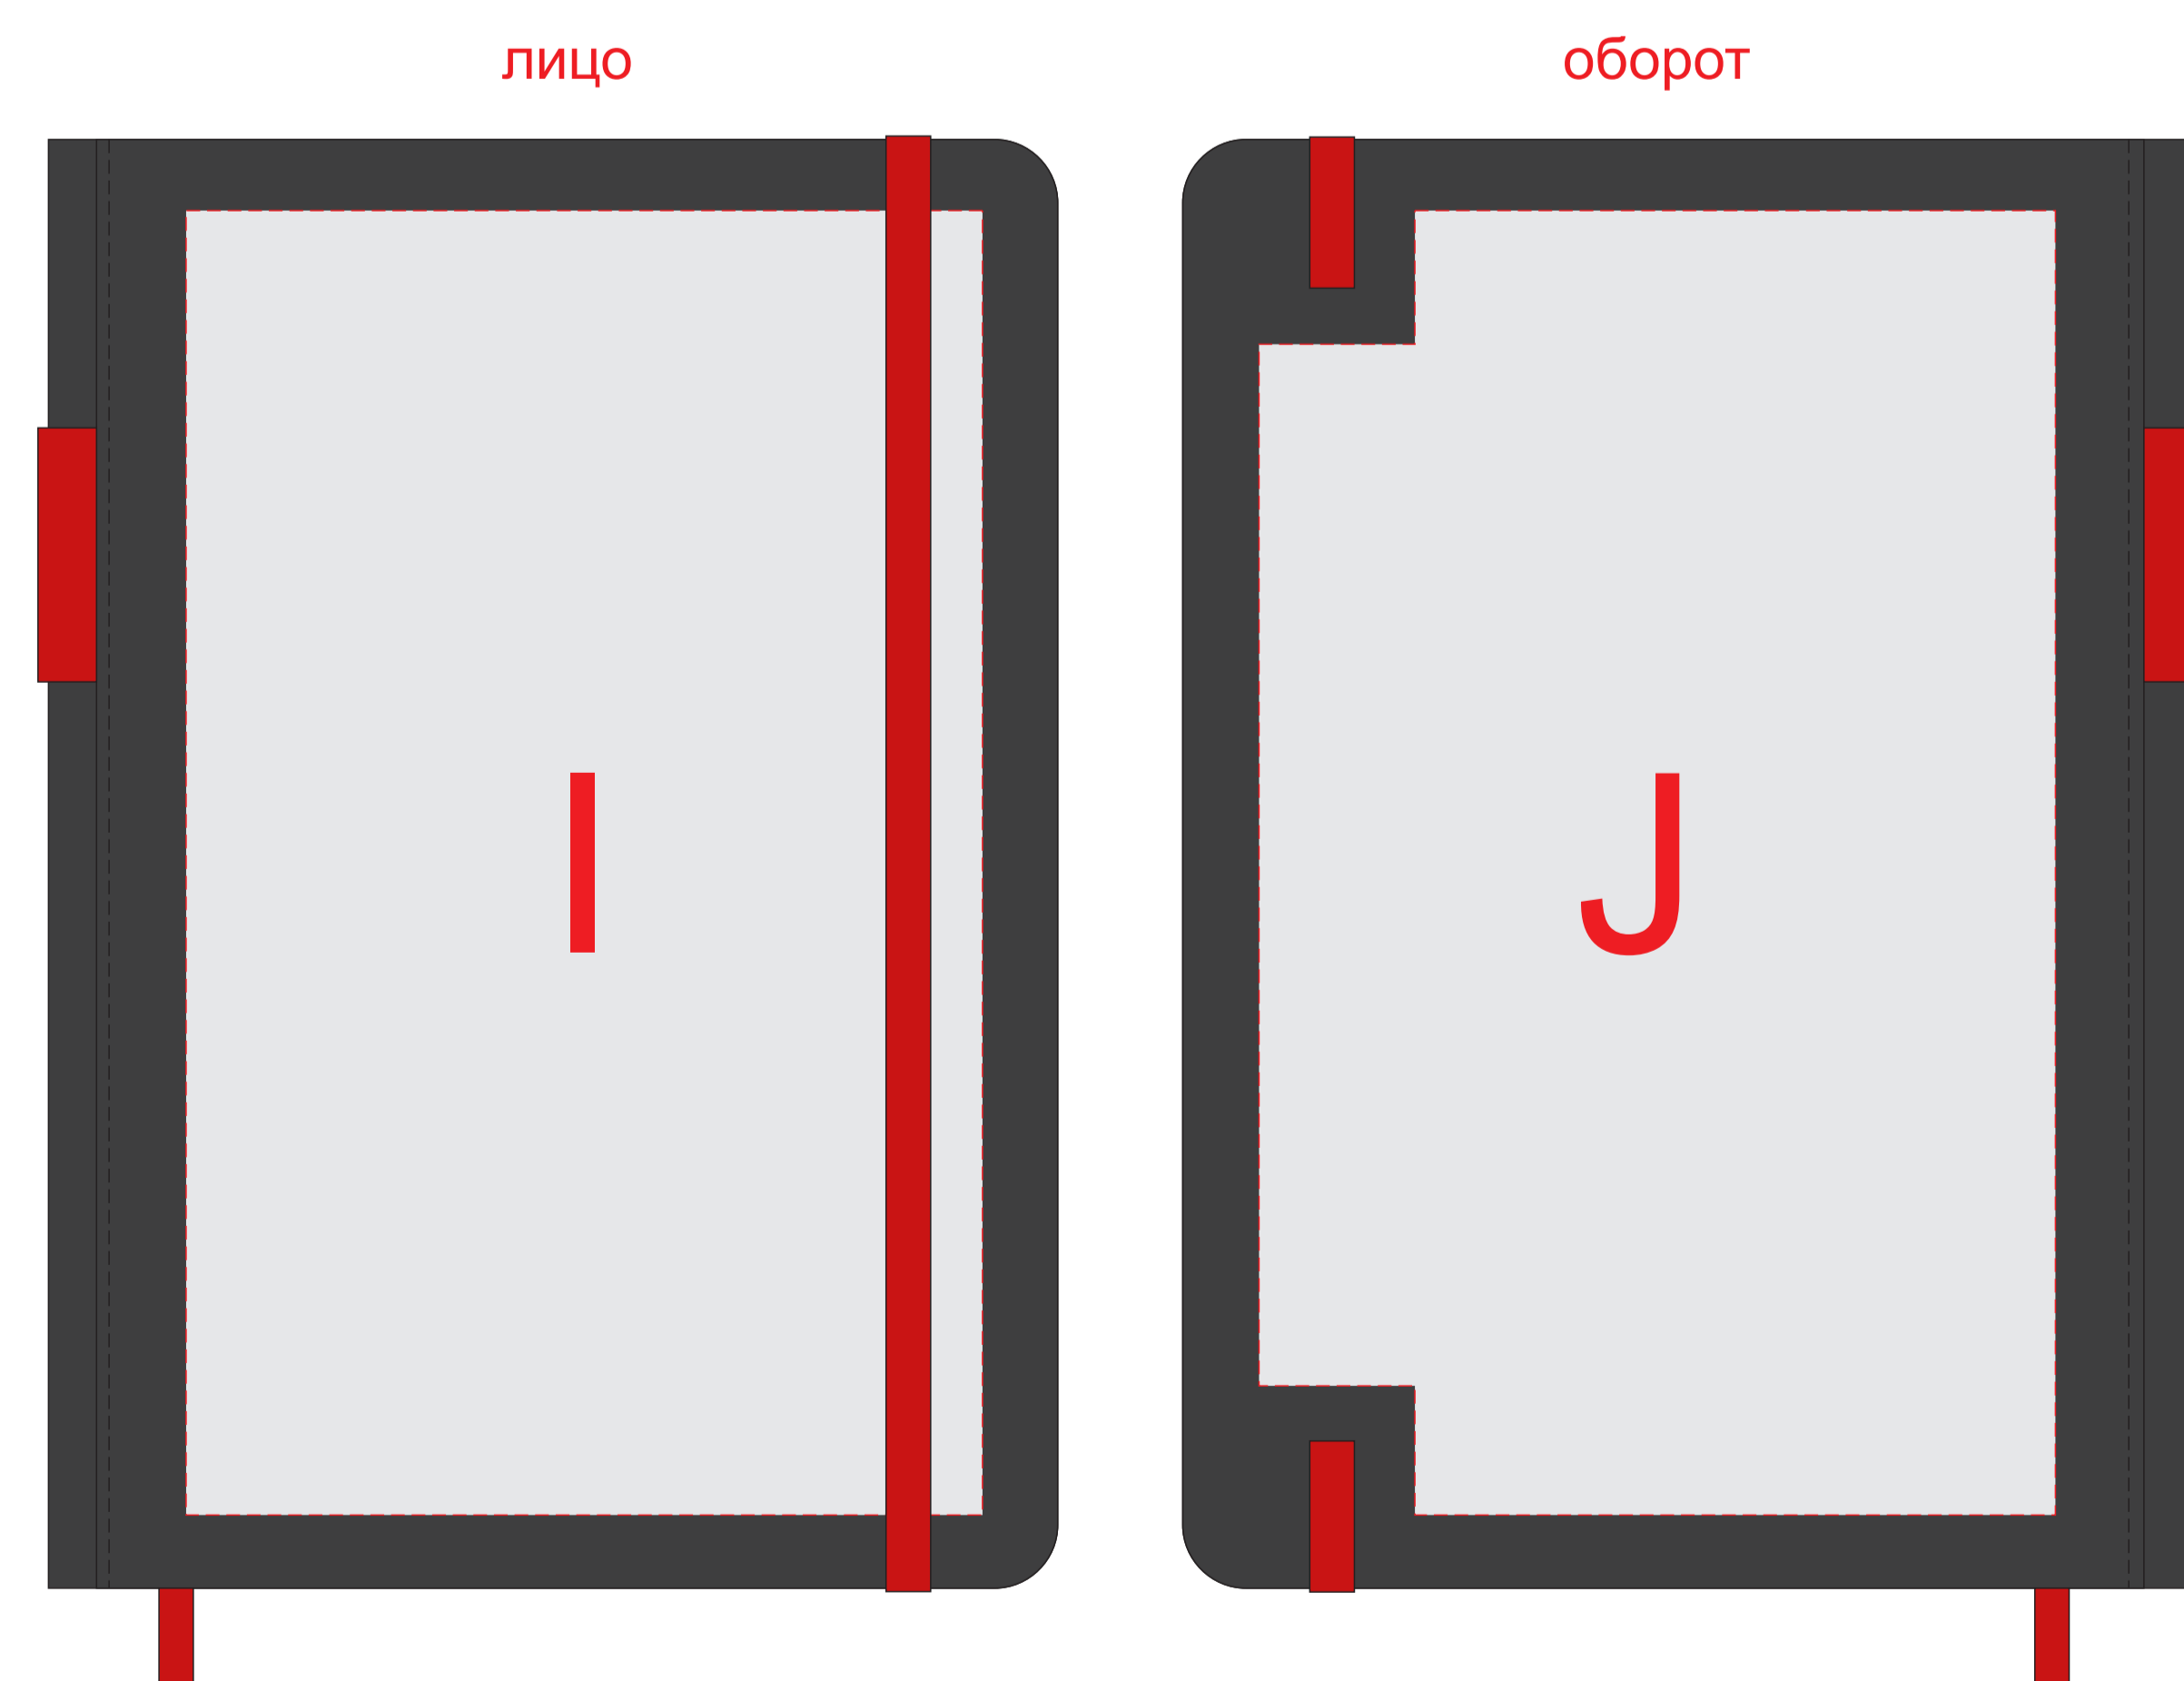

сторона 1

сторона 2

Внимание! При выборе услуги «Трафаретная печать лучшая цена\*» печать изображения возможна серебряным, черным или золотым цветом на выбор в один прогон без подложки.

<b>A</b>	Вид нанесения	Макс площадь (Ш*В)
	Термотрансфер	250x300мм
	Трафаретная печать	250x300мм
	Трафаретная печать (1+0)	280x250мм
	Текстильный принтер	250x250мм

Внимание! Печать на лейбле возможна только с одной стороны.

<b>B</b>	Вид нанесения	Макс площадь (Ш*В)
	Лейбл пришивной (фоновая запечатка)	70x31мм
	Лейбл пришивной (для текста и логотипов)	40x20мм

Внимание! При нанесении методом УФ печати на изображении проявляется текстура материала.

<b>C</b>	Вид нанесения	Макс площадь (Ш*В)
	Тампопечать	35x50мм
	Трафаретная печать 1+0	35x60мм
<b>D</b>	Вид нанесения	Макс площадь (Ш*В)
	Гравировка	45x70мм
	УФ печать	45x70мм
	Тиснение	40x70мм

<b>E</b>	Вид нанесения	Макс площадь (Ш*В)
	Гравировка	54x5мм
<b>F</b>	Вид нанесения	Макс площадь (Ш*В)
	Гравировка	54x5мм

Внимание! При нанесении методом УФ печати на изображении проявляется текстура материала.

<b>K</b>	Вид нанесения	Макс площадь (Ш*В)
	Гравировка	20x20мм
	Смола	20,5x20,5мм
	УФ печать	20x20мм

Внимание! Тампопечать на бумажном чехле возможна в 1 цвет - серебряной или золотой краской.