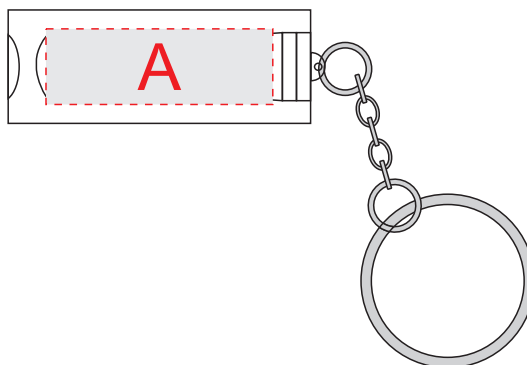

нанесение возможно на любой из 4-х граней

развертки для макетов с нанесением на нескольких гранях:

A	Вид нанесения	Макс площадь (Ш*В)
	Тампопечать	30x10мм
Уф-печать	30x10мм	