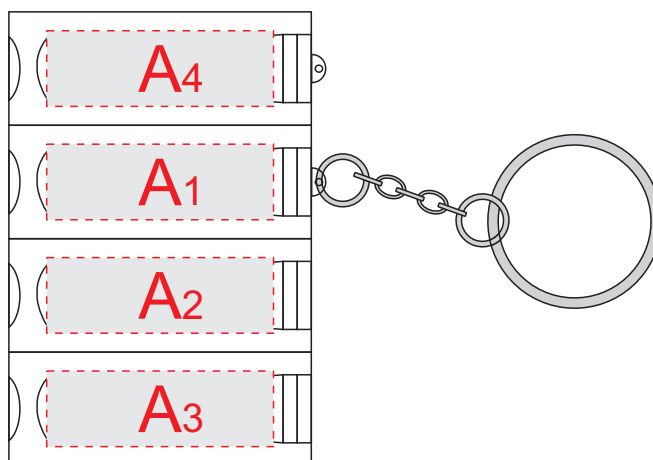

нанесение возможно на любой из 4-х граней

развертки для макетов с нанесением на нескольких гранях:

A	Вид нанесения	Макс площадь (Ш*В)
	Тампопечать	30x10мм
Уф-печать	30x10мм	