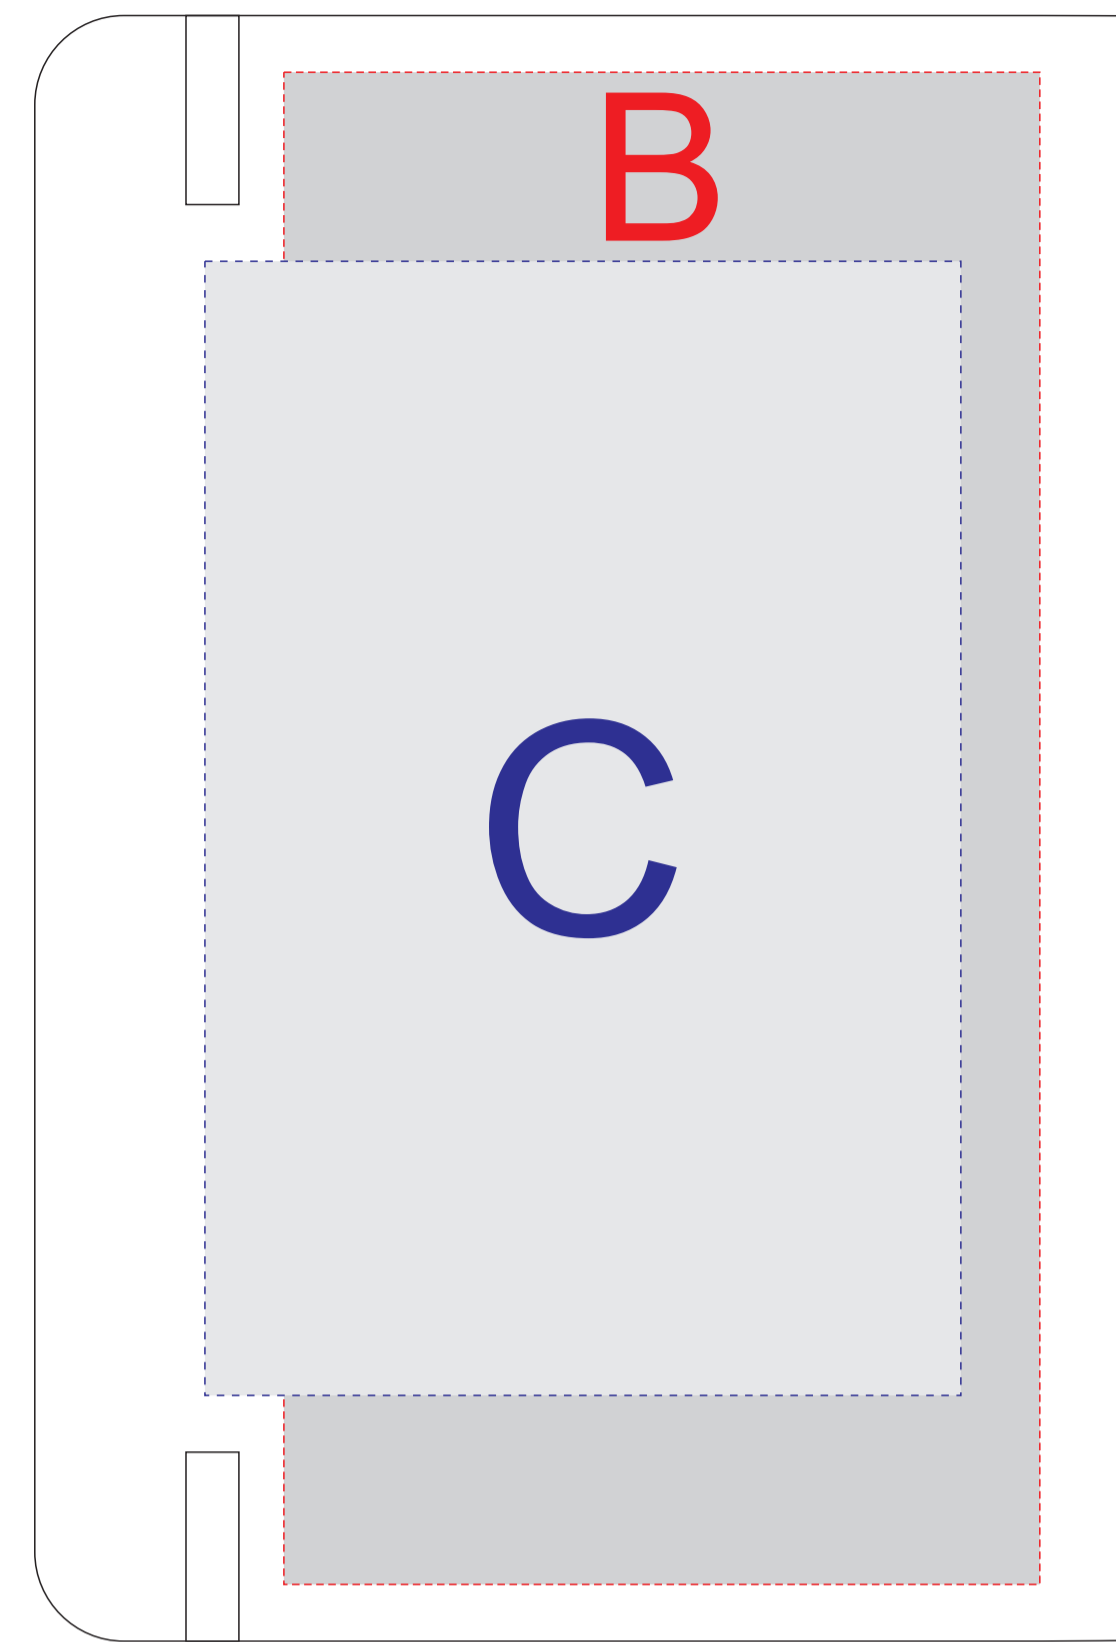

Арт. 700342.01

Лицо

Оборот

Крышка коробки

Ложемент

Внимание! Толщина линий - не менее 1 мм.

А	Вид нанесения	Макс площадь (Ш*В)
	Уф печать	120x200мм
	Шильд спектрум	100x150мм
	Металлостикер	100x170мм
	Тиснение	95x95мм
	Трафаретная печать(1+0)	100x170мм

С	Вид нанесения	Макс площадь (Ш*В)
	Трафаретная печать(1+0)	100x150мм

Е	Вид нанесения	Макс площадь (Ш*В)
	Шильд спектрум	150x150мм
	Металлостикер	170x150мм
	Цифровая печать	235x200мм
	Тиснение	95x95мм

Ф	Вид нанесения	Макс площадь (Ш*В)
	Гравировка	150x110мм

В	Вид нанесения	Макс площадь (Ш*В)
	Шильд спектрум	100x150мм
	Металлостикер	100x170мм
	Тиснение	95x95мм

Нанесение возможно с обеих сторон

G	Вид нанесения	Макс площадь (Ш*В)
	УФ печать	55x6мм

Н	Вид нанесения	Макс площадь (Ш*В)
	УФ печать	45x7мм

И	Вид нанесения	Макс площадь (Ш*В)
	Тампопечать	40x6мм
	УФ печать	40x6мм

Ж	Вид нанесения	Макс площадь (Ш*В)
	УФ печать	30x6мм

К	Вид нанесения	Макс площадь (Ш*В)
	Гравировка	25x10мм
	Тампопечать	25x10мм
	Уф-печать	25x10мм