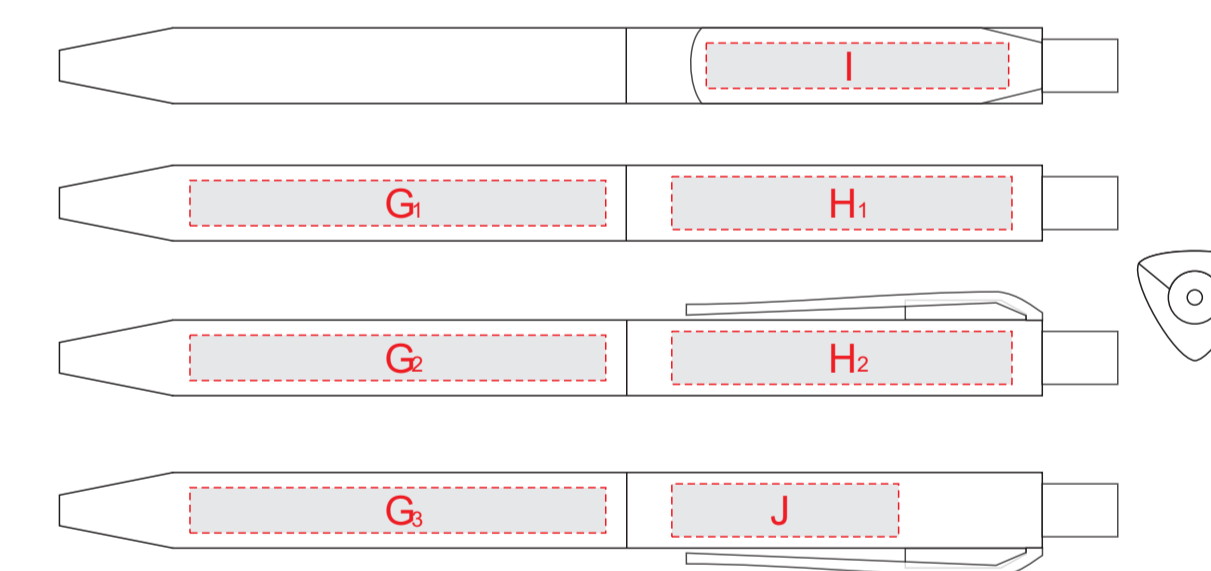

Арт. 700342.01

Лицо

Оборот

Крышка коробки

Ложемент

Внимание! Толщина линий - не менее 1 мм.

А	Вид нанесения	Макс площадь (Ш*В)
	Уф печать	120x200мм
	Шильд спектрум	100x150мм
	Металлостикер	100x170мм
	Тиснение	95x95мм
	Трафаретная печать(1+0)	100x170мм

С	Вид нанесения	Макс площадь (Ш*В)
	Трафаретная печать(1+0)	100x150мм

Е	Вид нанесения	Макс площадь (Ш*В)
	Шильд спектрум	150x150мм
	Металлостикер	170x150мм
	Цифровая печать	235x200мм
	Тиснение	95x95мм

Ф	Вид нанесения	Макс площадь (Ш*В)
	Гравировка	150x110мм

В	Вид нанесения	Макс площадь (Ш*В)
	Шильд спектрум	100x150мм
	Металлостикер	100x170мм
	Тиснение	95x95мм

Нанесение возможно с обеих сторон

G	Вид нанесения	Макс площадь (Ш*В)
	УФ печать	55x6мм

Н	Вид нанесения	Макс площадь (Ш*В)
	УФ печать	45x7мм

И	Вид нанесения	Макс площадь (Ш*В)
	Тампопечать	40x6мм
	УФ печать	40x6мм

Ж	Вид нанесения	Макс площадь (Ш*В)
	УФ печать	30x6мм

К	Вид нанесения	Макс площадь (Ш*В)
	Гравировка	25x10мм
	Тампопечать	25x10мм
	Уф-печать	25x10мм