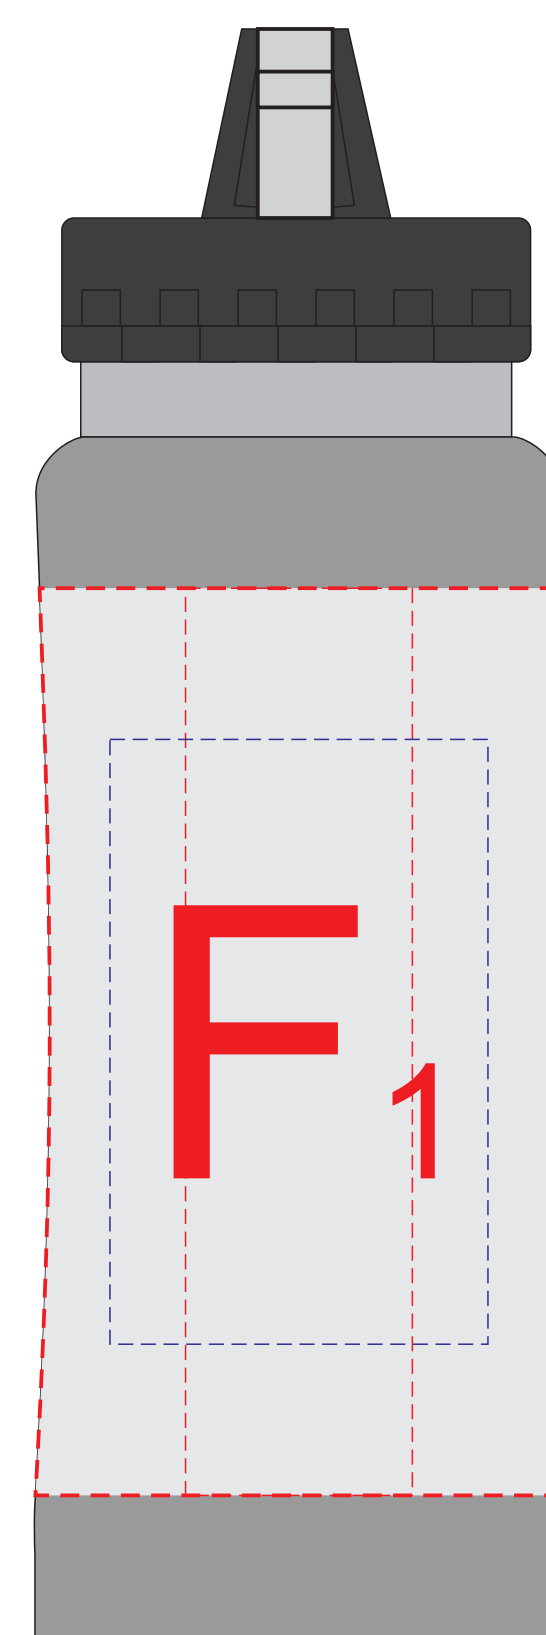

крышка коробки

лицо

оборот

B	Вид нанесения	Макс площадь (Ш*В)
	Тиснение	95x95мм
	Уф-печать	125x190мм
	Трафаретная печать 1+0	90x160мм

Внимание! Тампопечать возможна в 1 цвет - черной, серебряной или золотой краской.
Трафаретная печать возможна в 1 цвет - белой, черной или серебряной краской.

A	Вид нанесения	Макс площадь (Ш*В)
	Тампопечать 1+0	35x35мм
	Трафаретная печать 1+0	230x230мм
	Тиснение	60x60мм
	Цифровая печать на белой основе	280x275мм
	Шильд спектр	150x150мм

C	Вид нанесения	Макс площадь (Ш*В)
	Тампопечать	35x6мм
	Уф-печать	35x6мм

D	Вид нанесения	Макс площадь (Ш*В)
	Уф-печать	85x7мм

E	Вид нанесения	Макс площадь (Ш*В)
	Уф-печать	115x7мм

гравировка серебро

Вид слева

Вид спереди

Вид справа

Вид сзади

Образец круговой гравировки не более 195x70 мм

Внимание! Круговая гравировка не стыкуется!
При круговой гравировке позиционирование невозможно!

F	Вид нанесения	Макс площадь (Ш*В)
	Гравировка	30x90мм
	Гравировка XL	50x80мм
	Круговая гравировка	195x70мм