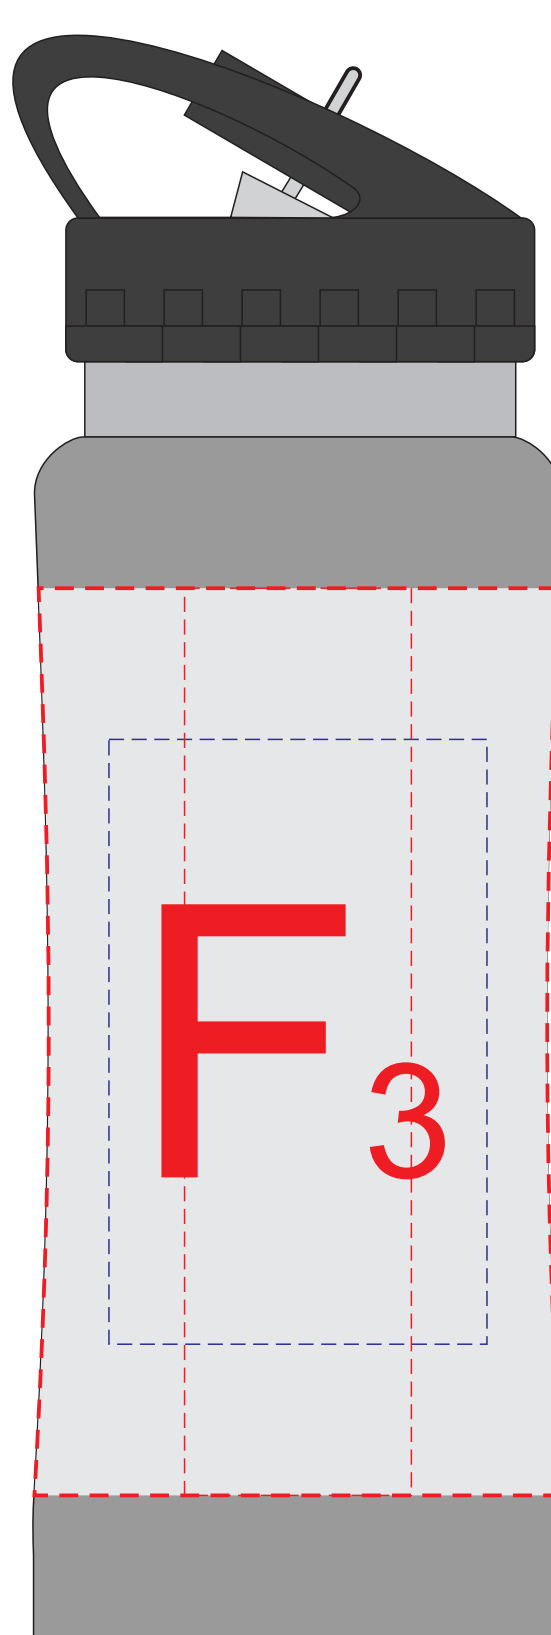

крышка коробки

лицо

оборот

B	Вид нанесения	Макс площадь (Ш*В)
	Тиснение	95x95мм
	Уф-печать	125x190мм
	Трафаретная печать 1+0	90x160мм

Внимание! Тампопечать возможна в 1 цвет - черной, серебряной или золотой краской.
Трафаретная печать возможна в 1 цвет - белой, черной или серебряной краской.

A	Вид нанесения	Макс площадь (Ш*В)
	Тампопечать 1+0	35x35мм
	Трафаретная печать 1+0	230x230мм
	Тиснение	60x60мм
	Цифровая печать на белой основе	280x275мм
	Шильд спектр	150x150мм

C	Вид нанесения	Макс площадь (Ш*В)
	Тампопечать	35x6мм
	Уф-печать	35x6мм

D	Вид нанесения	Макс площадь (Ш*В)
	Уф-печать	85x7мм

E	Вид нанесения	Макс площадь (Ш*В)
	Уф-печать	115x7мм

гравировка серебро

Вид слева

Вид спереди

Вид справа

Вид сзади

Образец круговой гравировки не более 195x70 мм

Внимание! Круговая гравировка не стыкуется!
При круговой гравировке позиционирование невозможно!

F	Вид нанесения	Макс площадь (Ш*В)
	Гравировка	30x90мм
	Гравировка XL	50x80мм
	Круговая гравировка	195x70мм