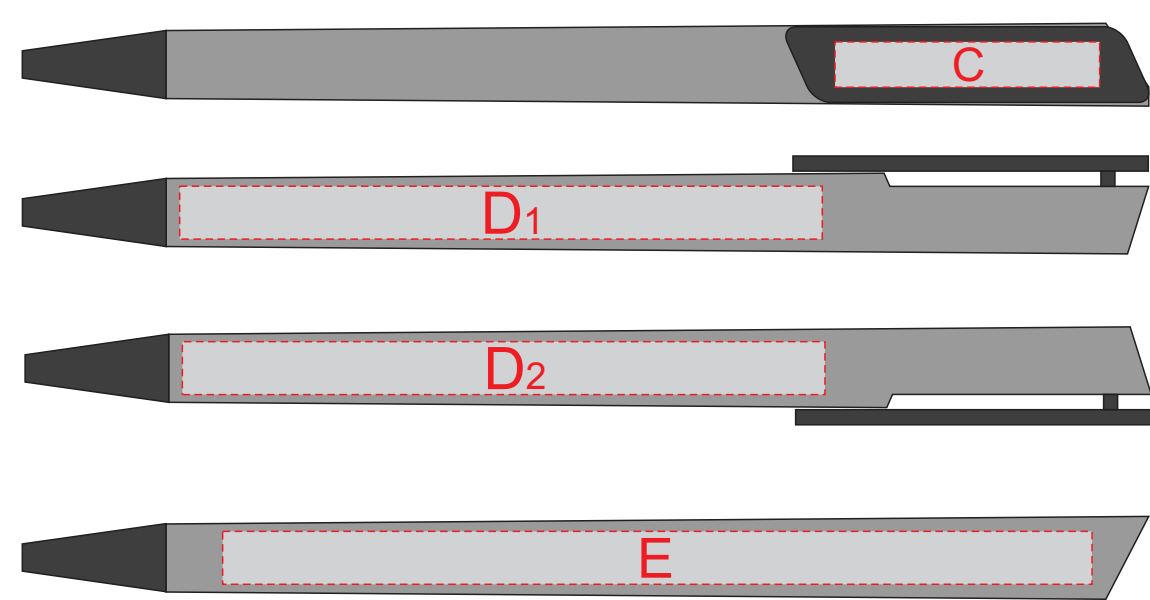

крышка коробки

лицо

оборот

B	Вид нанесения	Макс площадь (Ш*В)
	Тиснение	95x95мм
	Уф-печать	125x190мм
	Трафаретная печать 1+0	90x160мм

Внимание! Тампопечать возможна в 1 цвет - черной, серебряной или золотой краской.
Трафаретная печать возможна в 1 цвет - белой, черной или серебряной краской.

A	Вид нанесения	Макс площадь (Ш*В)
	Тампопечать 1+0	35x35мм
	Трафаретная печать 1+0	230x230мм
	Тиснение	60x60мм
	Цифровая печать на белой основе	280x275мм
	Шильд спектр	150x150мм

C	Вид нанесения	Макс площадь (Ш*В)
	Тампопечать	35x6мм
	Уф-печать	35x6мм

D	Вид нанесения	Макс площадь (Ш*В)
	Уф-печать	85x7мм

E	Вид нанесения	Макс площадь (Ш*В)
	Уф-печать	115x7мм

гравировка серебро

Вид слева

Вид спереди

Вид справа

Вид сзади

Образец круговой гравировки не более 195x70 мм

Внимание! Круговая гравировка не стыкуется!
При круговой гравировке позиционирование невозможно!

F	Вид нанесения	Макс площадь (Ш*В)
	Гравировка	30x90мм
	Гравировка XL	50x80мм
	Круговая гравировка	195x70мм