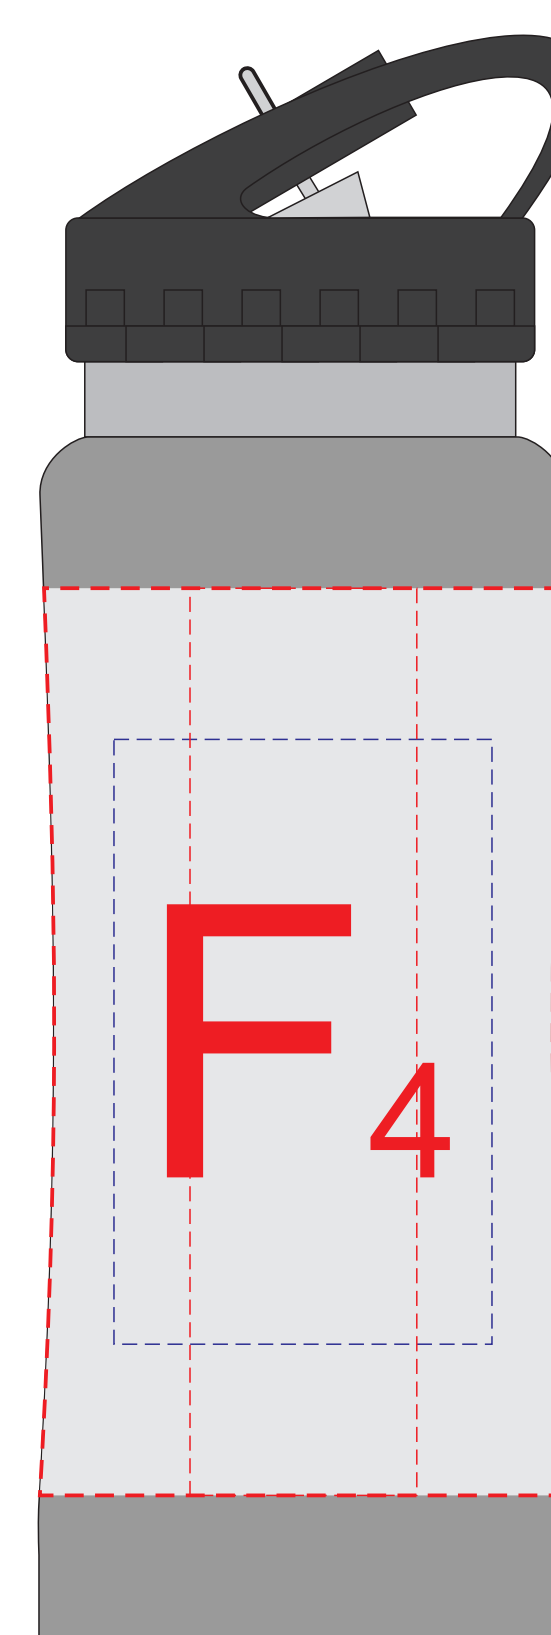

крышка коробки

лицо

оборот

B	Вид нанесения	Макс площадь (Ш*В)
	Тиснение	95x95мм
	Уф-печать	125x190мм
	Трафаретная печать 1+0	90x160мм

Внимание! Тампопечать возможна в 1 цвет - черной, серебряной или золотой краской.
Трафаретная печать возможна в 1 цвет - белой, черной или серебряной краской.

A	Вид нанесения	Макс площадь (Ш*В)
	Тампопечать 1+0	35x35мм
	Трафаретная печать 1+0	230x230мм
	Тиснение	60x60мм
	Цифровая печать на белой основе	280x275мм
	Шильд спектр	150x150мм

C	Вид нанесения	Макс площадь (Ш*В)
	Тампопечать	35x6мм
	Уф-печать	35x6мм

D	Вид нанесения	Макс площадь (Ш*В)
	Уф-печать	85x7мм

E	Вид нанесения	Макс площадь (Ш*В)
	Уф-печать	115x7мм

гравировка серебро

Вид слева

Вид спереди

Вид справа

Вид сзади

Образец круговой гравировки не более 195x70 мм

Внимание! Круговая гравировка не стыкуется!
При круговой гравировке позиционирование невозможно!

F	Вид нанесения	Макс площадь (Ш*В)
	Гравировка	30x90мм
	Гравировка XL	50x80мм
	Круговая гравировка	195x70мм