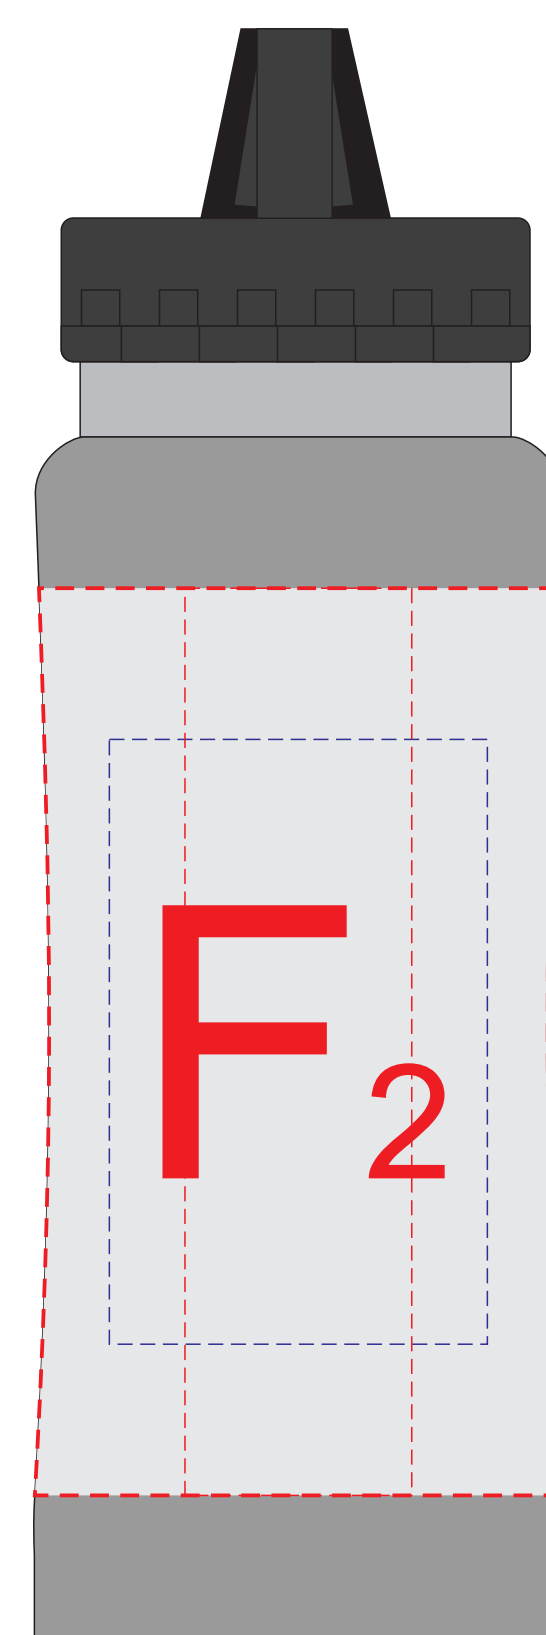

крышка коробки

лицо

оборот

B	Вид нанесения	Макс площадь (Ш*В)
	Тиснение	95x95мм
	Уф-печать	125x190мм
	Трафаретная печать 1+0	90x160мм

Внимание! Тампопечать возможна в 1 цвет - черной, серебряной или золотой краской.
Трафаретная печать возможна в 1 цвет - белой, черной или серебряной краской.

A	Вид нанесения	Макс площадь (Ш*В)
	Тампопечать 1+0	35x35мм
	Трафаретная печать 1+0	230x230мм
	Тиснение	60x60мм
	Цифровая печать на белой основе	280x275мм
	Шильд спектр	150x150мм

C	Вид нанесения	Макс площадь (Ш*В)
	Тампопечать	35x6мм
	Уф-печать	35x6мм

D	Вид нанесения	Макс площадь (Ш*В)
	Уф-печать	85x7мм

E	Вид нанесения	Макс площадь (Ш*В)
	Уф-печать	115x7мм

гравировка серебро

Вид слева

Вид спереди

Вид справа

Вид сзади

Образец круговой гравировки не более 195x70 мм

Внимание! Круговая гравировка не стыкуется!
При круговой гравировке позиционирование невозможно!

F	Вид нанесения	Макс площадь (Ш*В)
	Гравировка	30x90мм
	Гравировка XL	50x80мм
	Круговая гравировка	195x70мм