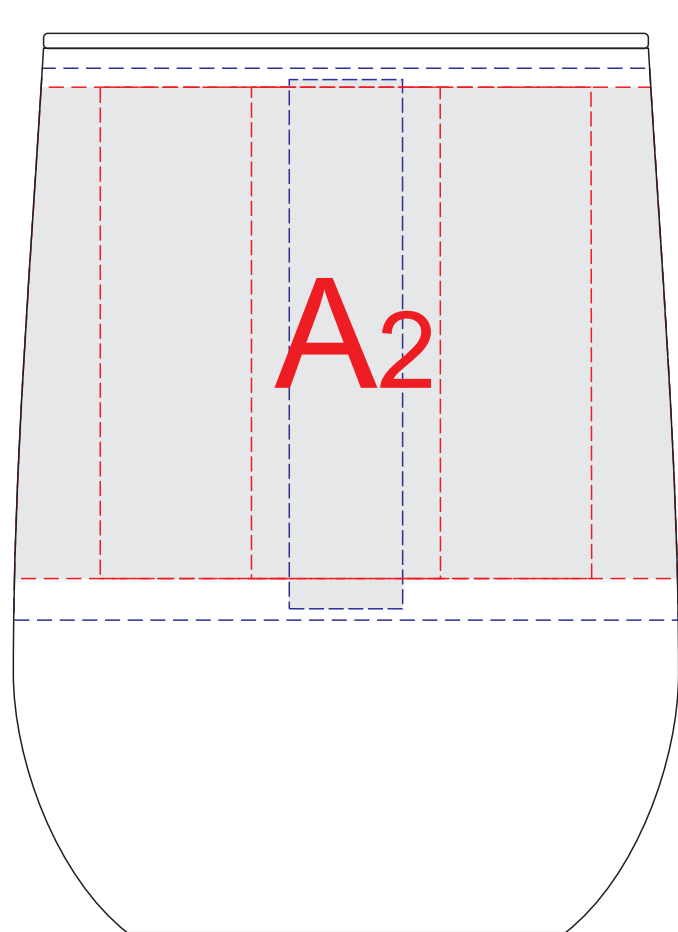

Вид спереди

Вид сзади

Вид слева

Вид справа

Внимание! Круговая гравировка не стыкуется.

Внимание! При круговой УФ печати позиционирование относительно крышки невозможно!

	Вид нанесения	Макс площадь (Ш*В)
A	Гравировка	25x65мм
	Круговая гравировка	265x65мм
	Гравировка XL	65x65мм
	УФ печать	15x70
	Круговая УФ печать	269,2x73мм