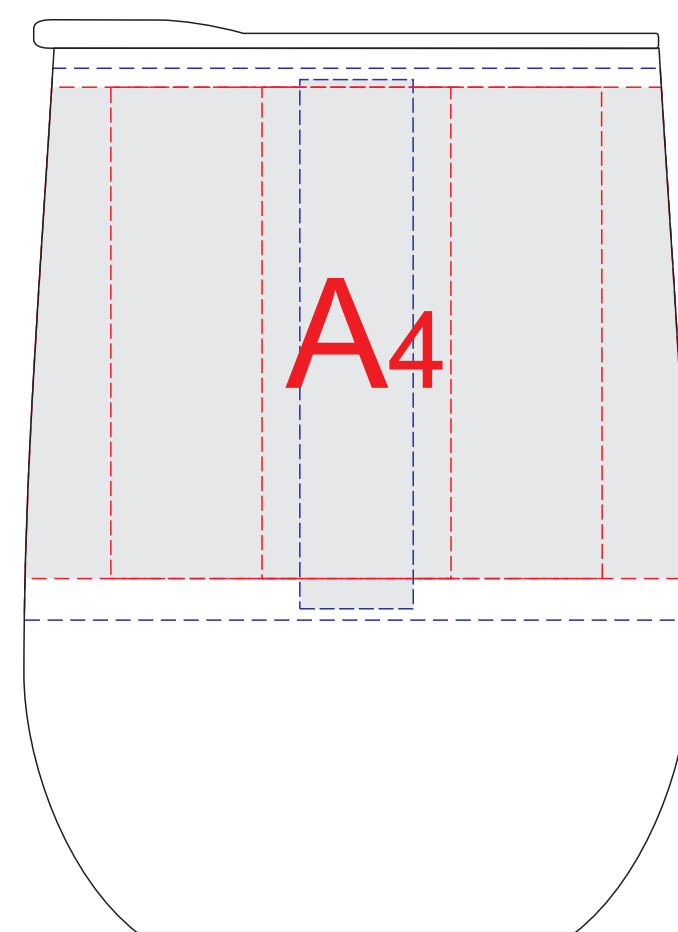

Вид спереди

Вид сзади

Вид слева

Вид справа

Внимание! Круговая гравировка не стыкуется.

Внимание! При круговой УФ печати позиционирование относительно крышки невозможно!

	Вид нанесения	Макс площадь (Ш*В)
A	Гравировка	25x65мм
	Круговая гравировка	265x65мм
	Гравировка XL	65x65мм
	УФ печать	15x70
	Круговая УФ печать	269,2x73мм