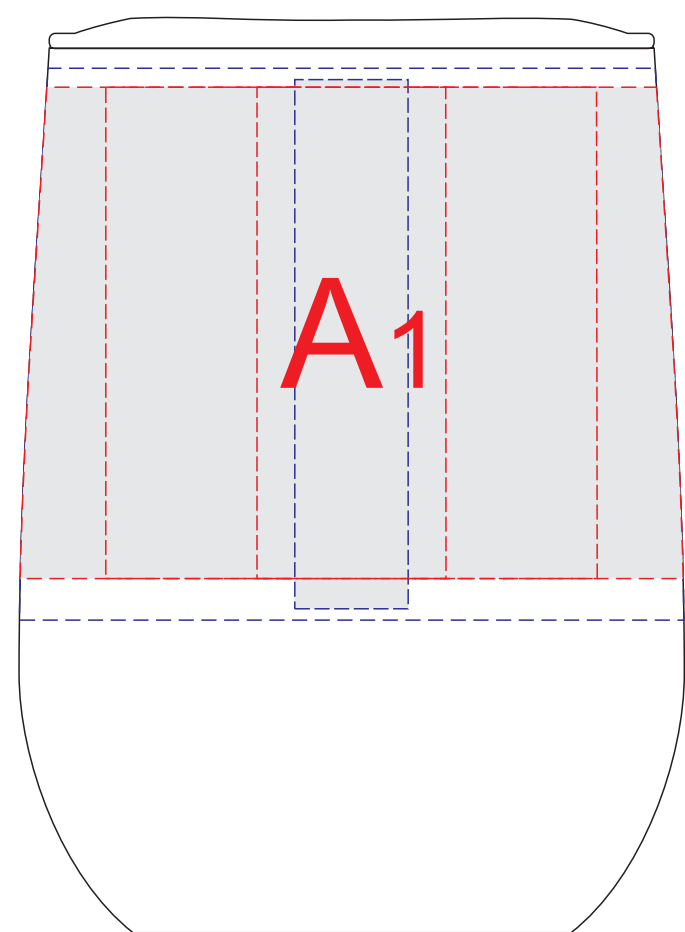

Вид спереди

Вид сзади

Вид слева

Вид справа

Внимание! Круговая гравировка не стыкуется.

Внимание! При круговой УФ печати позиционирование относительно крышки невозможно!

	Вид нанесения	Макс площадь (Ш*В)
A	Гравировка	25x65мм
	Круговая гравировка	265x65мм
	Гравировка XL	65x65мм
	УФ печать	15x70
	Круговая УФ печать	269,2x73мм