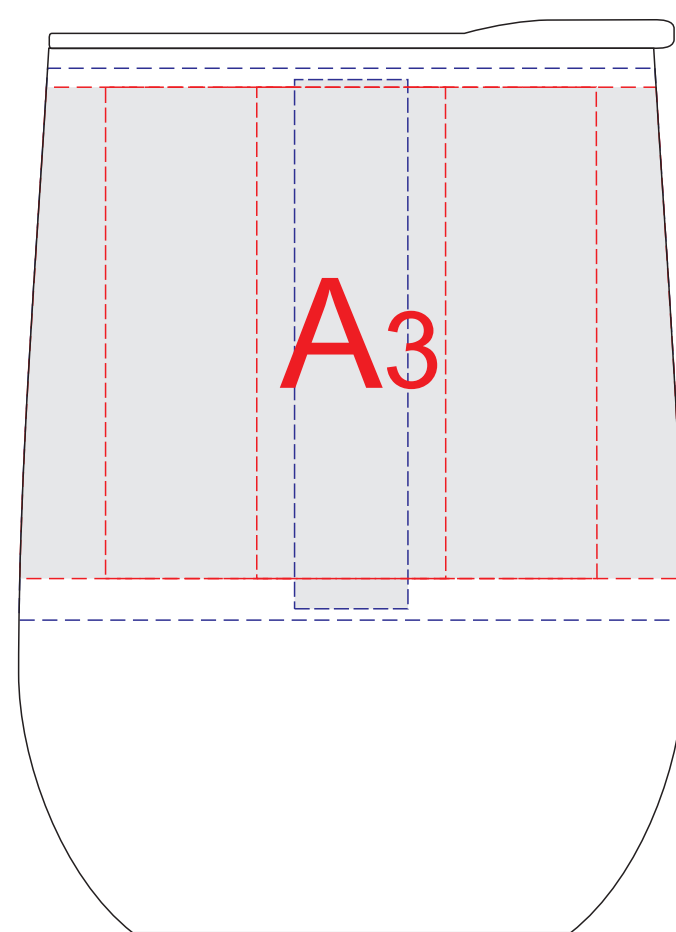

Вид спереди

Вид сзади

Вид слева

Вид справа

Внимание! Круговая гравировка не стыкуется.

Внимание! При круговой УФ печати позиционирование относительно крышки невозможно!

	Вид нанесения	Макс площадь (Ш*В)
A	Гравировка	25x65мм
	Круговая гравировка	265x65мм
	Гравировка XL	65x65мм
	УФ печать	15x70
	Круговая УФ печать	269,2x73мм