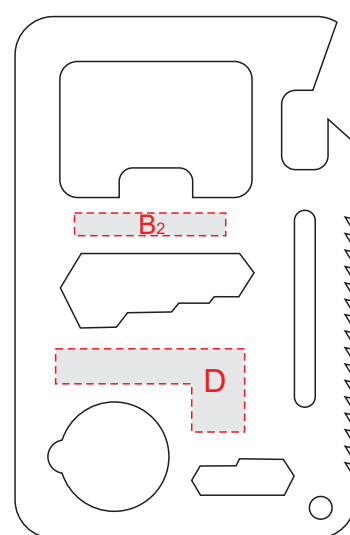

нанесение зоны А возможно с двух сторон

A	Вид нанесения	Макс площадь (Ш*В)
	Гравировка	80x45мм
	Тампопечать	40x40мм
	Цифровая печать	80x45мм

B	Вид нанесения	Макс площадь (Ш*В)
	Гравировка	20x3мм

C	Вид нанесения	Макс площадь (Ш*В)
	Гравировка	9x16мм

D	Вид нанесения	Макс площадь (Ш*В)
	Гравировка	25x11мм