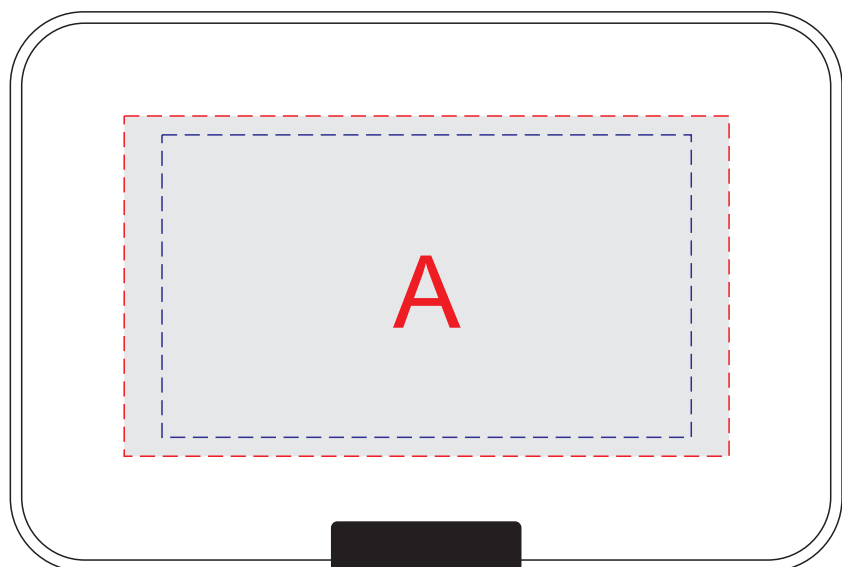

нанесение зоны А возможно с двух сторон

A	Вид нанесения	Макс площадь (Ш*В)
	Гравировка	80x45мм
	Тампопечать	40x40мм
	Цифровая печать	80x45мм

B	Вид нанесения	Макс площадь (Ш*В)
	Гравировка	20x3мм

C	Вид нанесения	Макс площадь (Ш*В)
	Гравировка	9x16мм

D	Вид нанесения	Макс площадь (Ш*В)
	Гравировка	25x11мм