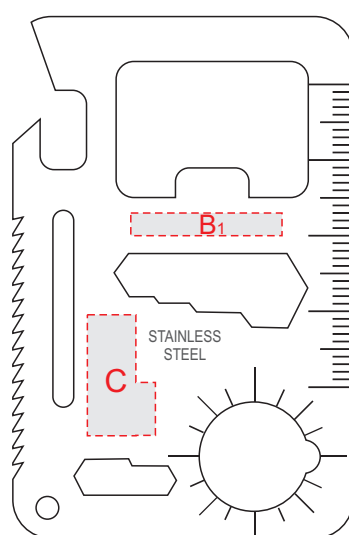

нанесение зоны А возможно с двух сторон

A	Вид нанесения	Макс площадь (Ш*В)
	Гравировка	80x45мм
	Тампопечать	40x40мм
	Цифровая печать	80x45мм

B	Вид нанесения	Макс площадь (Ш*В)
	Гравировка	20x3мм

C	Вид нанесения	Макс площадь (Ш*В)
	Гравировка	9x16мм

D	Вид нанесения	Макс площадь (Ш*В)
	Гравировка	25x11мм