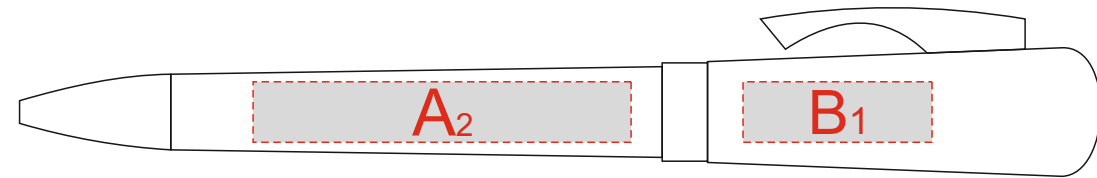

Арт. 67181

A	Вид нанесения	Макс площадь (Ш*В)
	Тампопечать	50x8мм

B	Вид нанесения	Макс площадь (Ш*В)
	Тампопечать	25x8мм

C	Вид нанесения	Макс площадь (Ш*В)
	Гравировка	30x15мм

D	Вид нанесения	Макс площадь (Ш*В)
	Шильд спектрум	60x55мм
	Металлостикер	60x55мм