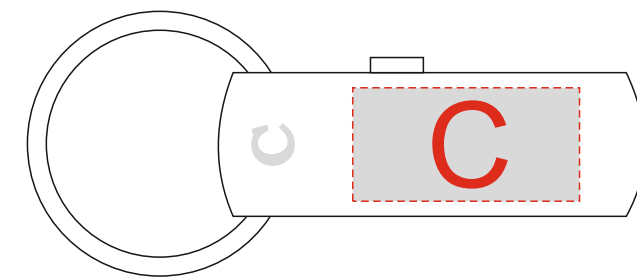

Арт. 67181

A	Вид нанесения	Макс площадь (Ш*В)
	Тампопечать	50x8мм

B	Вид нанесения	Макс площадь (Ш*В)
	Тампопечать	25x8мм

C	Вид нанесения	Макс площадь (Ш*В)
	Гравировка	30x15мм

D	Вид нанесения	Макс площадь (Ш*В)
	Шильд спектрум	60x55мм
	Металлостикер	60x55мм