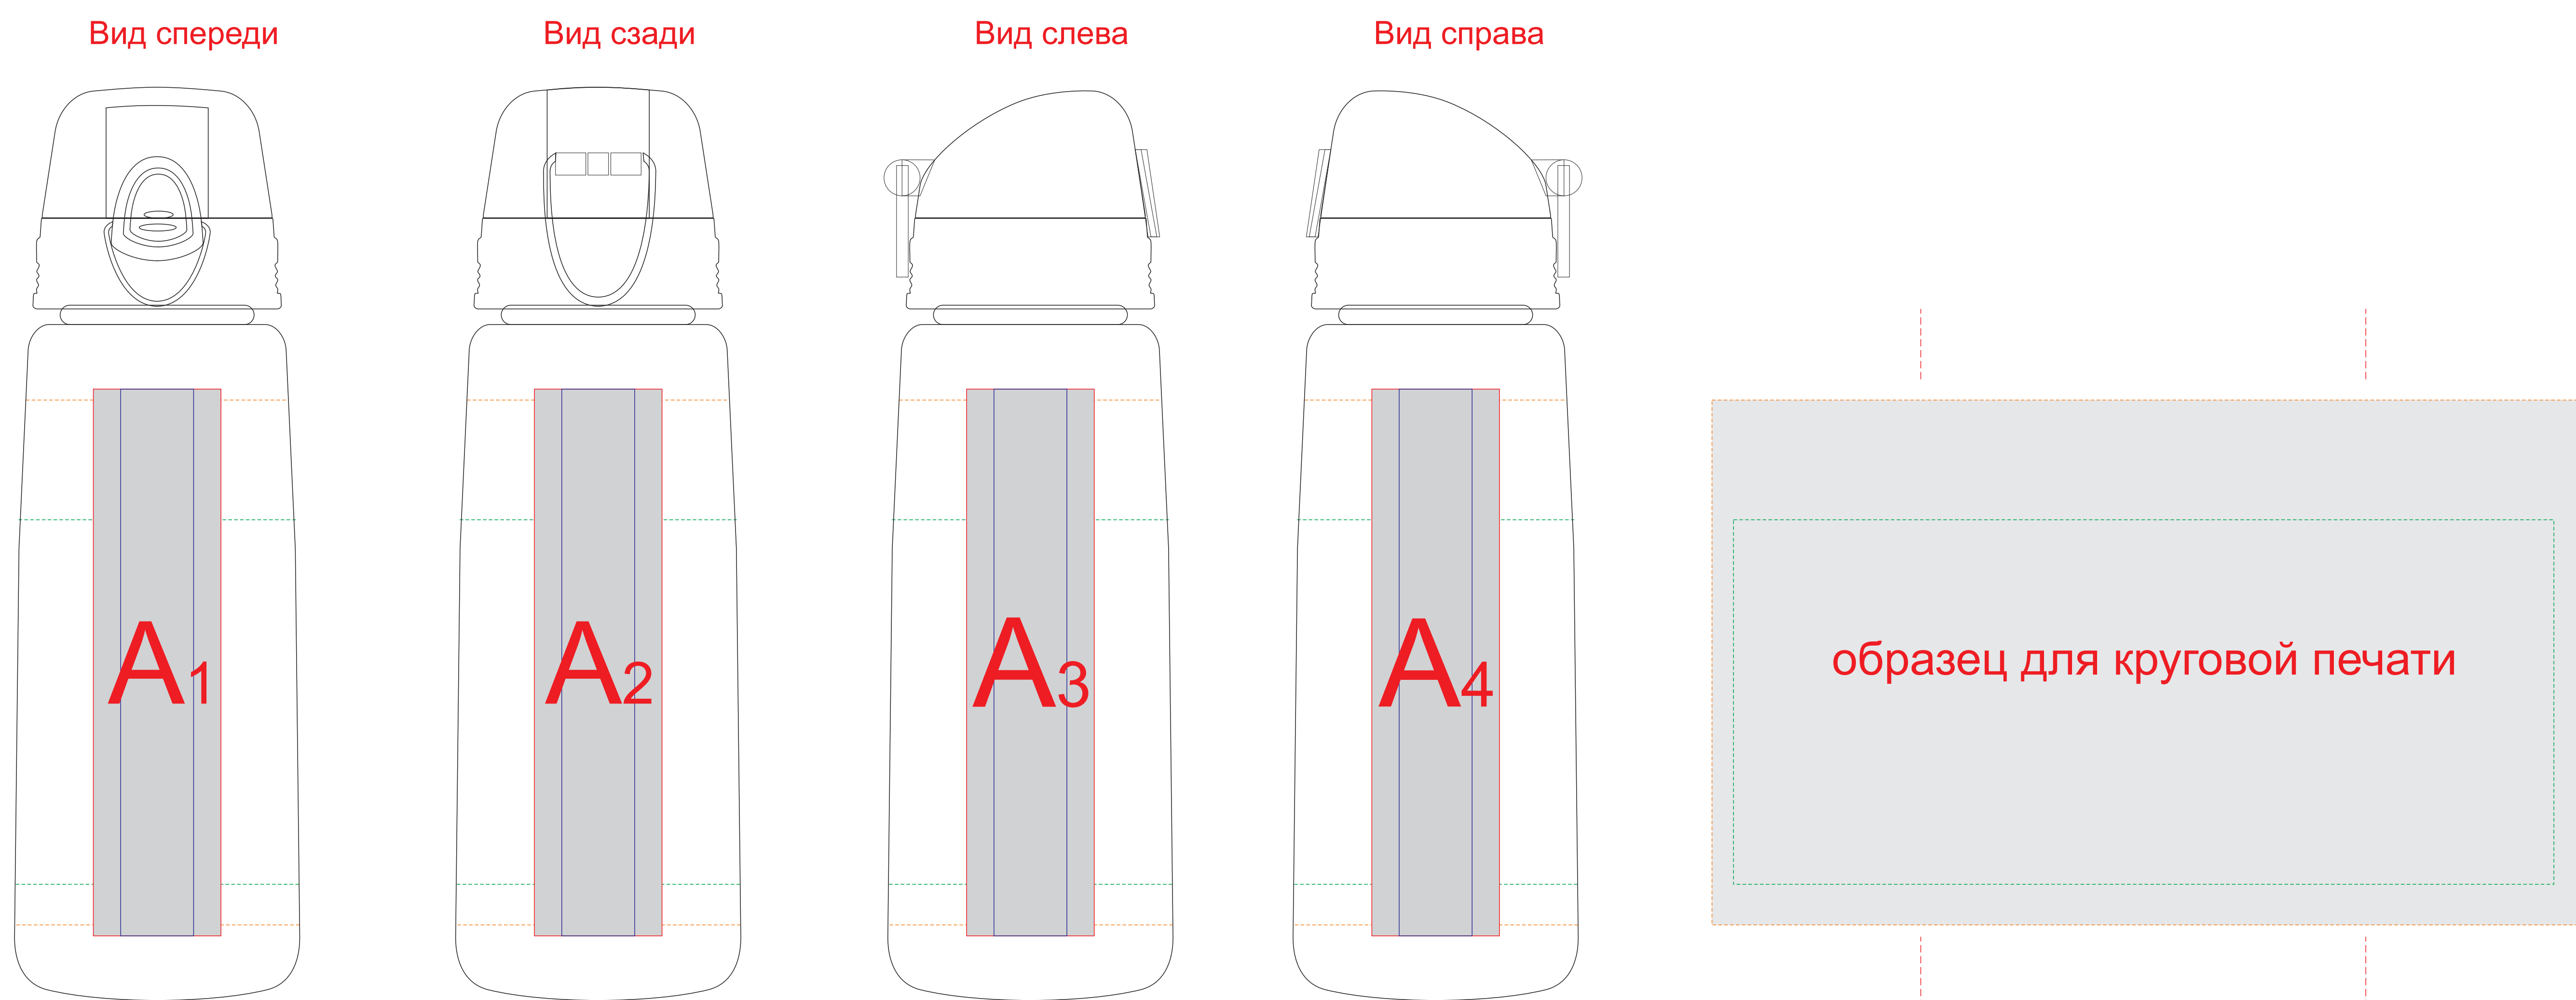

Арт. 100313

**Внимание! Круговая трафаретная печать не стыкуется.
Круговая УФ печать не позиционируется относительно крышки и других нанесений.**

А	Вид нанесения	Макс площадь (Ш*В)
	Тампопечать	35x50мм
	Уф-печать	20x150мм
	Круговая Трафаретная печать 1+0	225x100мм
	Круговая Уф-печать	241,8x144мм