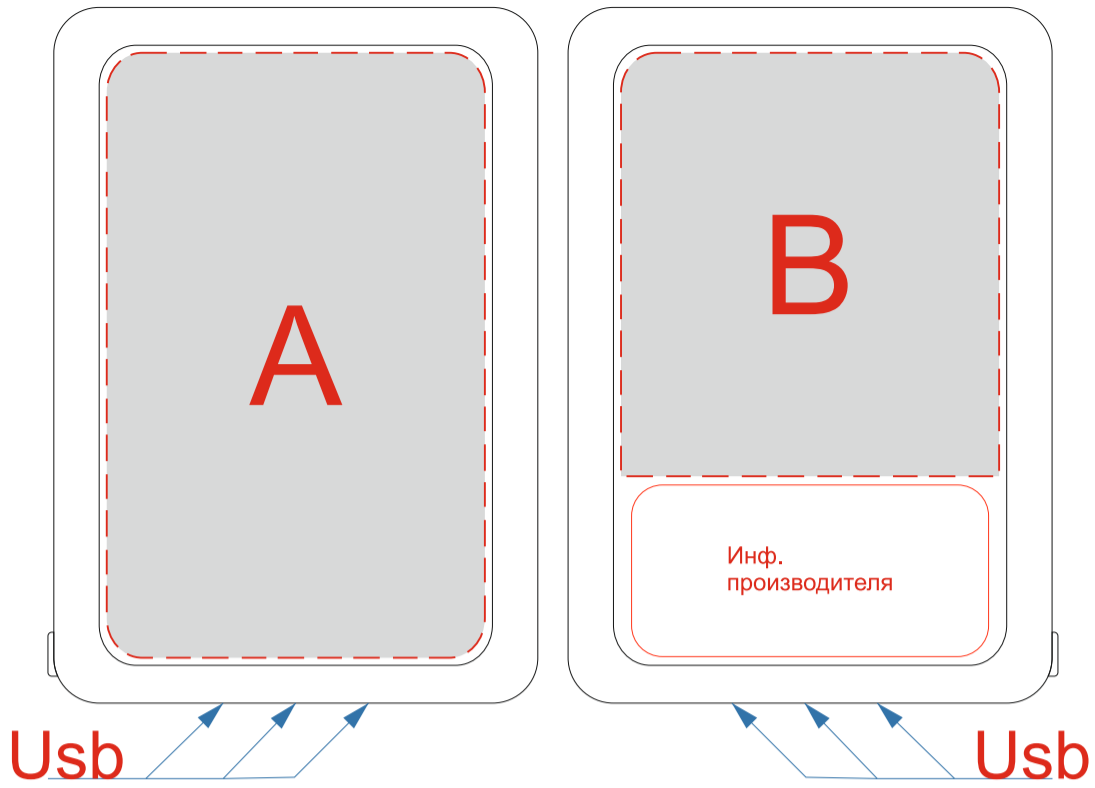

Нанесение возможно с обеих сторон изделия

<b>A</b>	<b>Вид нанесения</b>	<b>Макс площадь (Ш*В)</b>
	Тампопечать	40x40мм
	УФ печать	45x70мм

<b>B</b>	<b>Вид нанесения</b>	<b>Макс площадь (Ш*В)</b>
	Тампопечать	40x40мм
	УФ печать	45x45мм

<b>C</b>	<b>Вид нанесения</b>	<b>Макс площадь (Ш*В)</b>
	Тампопечать	15x15мм
	УФ печать	15x15мм