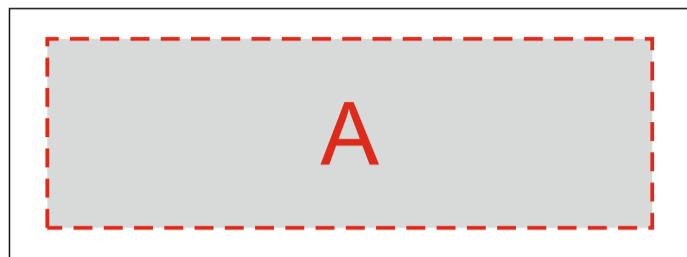

Лицо

Оборот

Внимание! При уф печати на коробке присутствует частичная непропечатка из-за структуры материала коробки.

А	Вид нанесения	Макс площадь (Ш*В)
	Уф печать	80x25мм
	Тампопечать	50x25мм

В	Вид нанесения	Макс площадь (Ш*В)
	Уф печать	80x15мм
	Тампопечать	50x15мм

С	Вид нанесения	Макс площадь (Ш*В)
	Уф печать	60x4мм
	Тампопечать	50x4мм

Лицо

Оборот