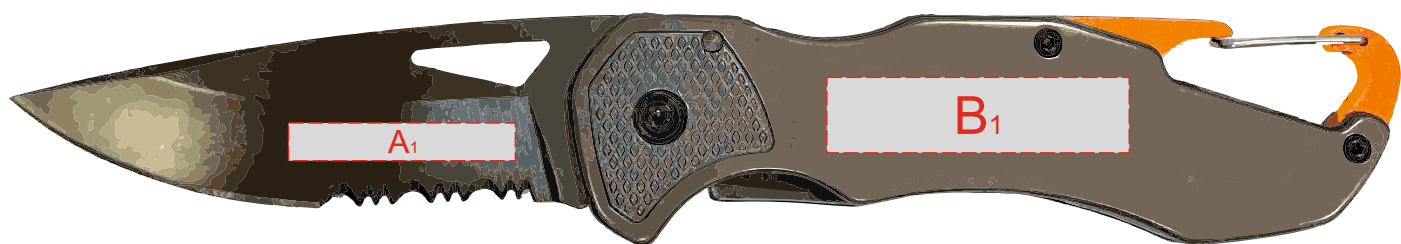

Арт. 13401800

A	Вид нанесения	Макс площадь (Ш*В)
	Гравировка	30x5мм

B	Вид нанесения	Макс площадь (Ш*В)
	Гравировка	40x10мм

C	Вид нанесения	Макс площадь (Ш*В)
	Шильд-спектрум	35x45мм