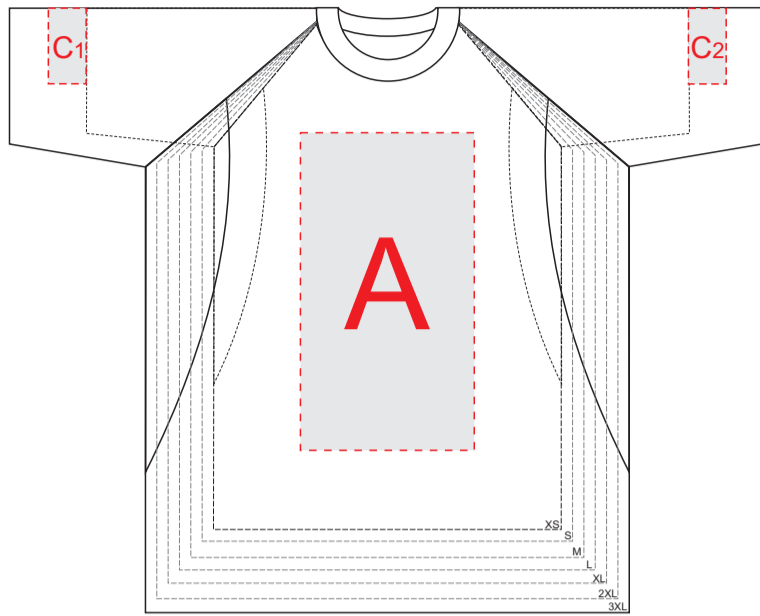

лицо

оборот

<b>A</b>	Вид нанесения	Макс площадь (Ш*В)
	Трафаретная печать	230x420мм
	Вышивка	230x230мм

<b>B</b>	Вид нанесения	Макс площадь (Ш*В)
	Трафаретная печать	250x420мм
	Вышивка	250x230мм

<b>C</b>	Вид нанесения	Макс площадь (Ш*В)
	Трафаретная печать	50x100мм
	Термотрансфер	50x100мм