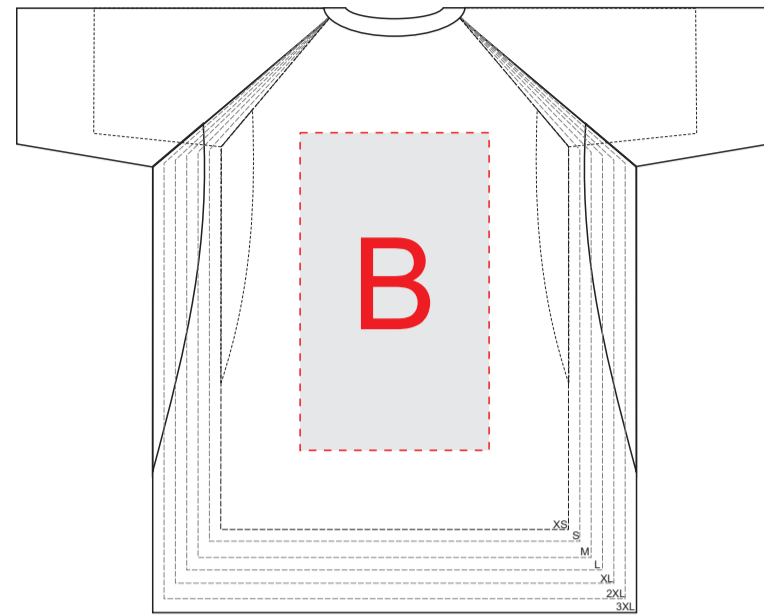

лицо

оборот

<b>A</b>	Вид нанесения	Макс площадь (Ш*В)
	Трафаретная печать	230x420мм
	Вышивка	230x230мм

<b>B</b>	Вид нанесения	Макс площадь (Ш*В)
	Трафаретная печать	250x420мм
	Вышивка	250x230мм

<b>C</b>	Вид нанесения	Макс площадь (Ш*В)
	Трафаретная печать	50x100мм
	Термотрансфер	50x100мм