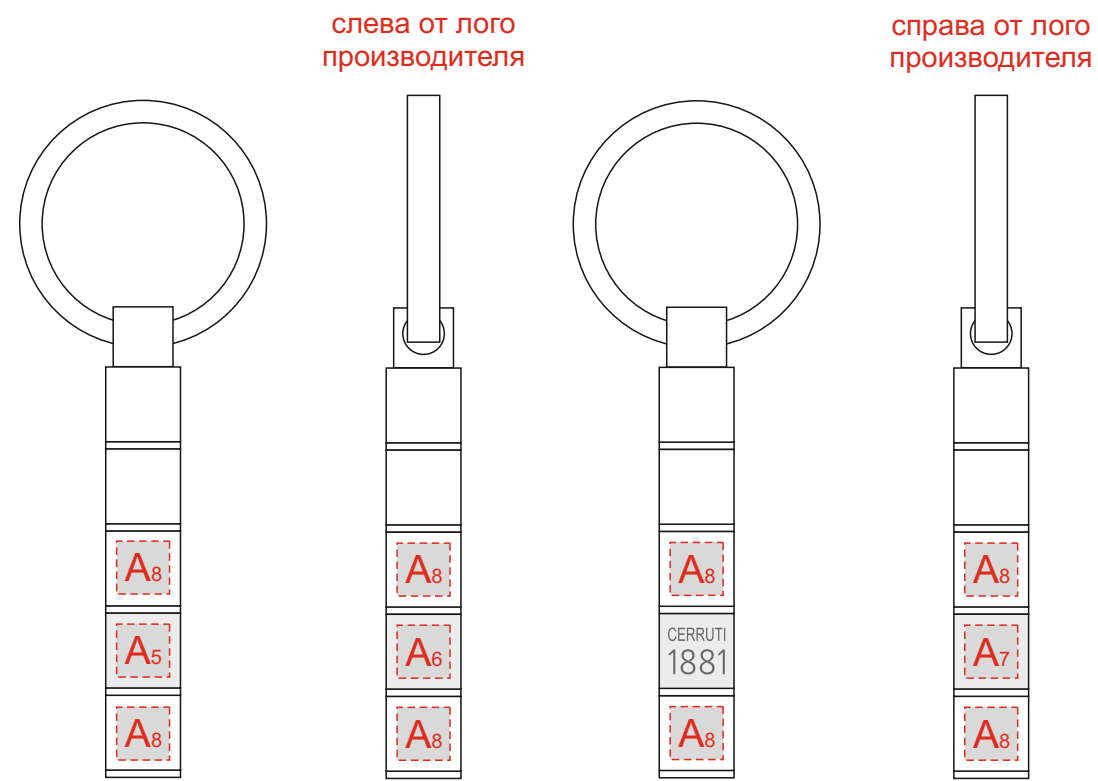

Арт. 67189

нанесение возможно на всех крашенных элементах (A4),
кроме перекрытых клипом

нанесение возможно на всех крашенных элементах (A8)

A	Вид нанесения	Макс площадь (Ш*В)
	Гравировка	7x7мм

B	Вид нанесения	Макс площадь (Ш*В)
	Шильд спектрум	50x160мм