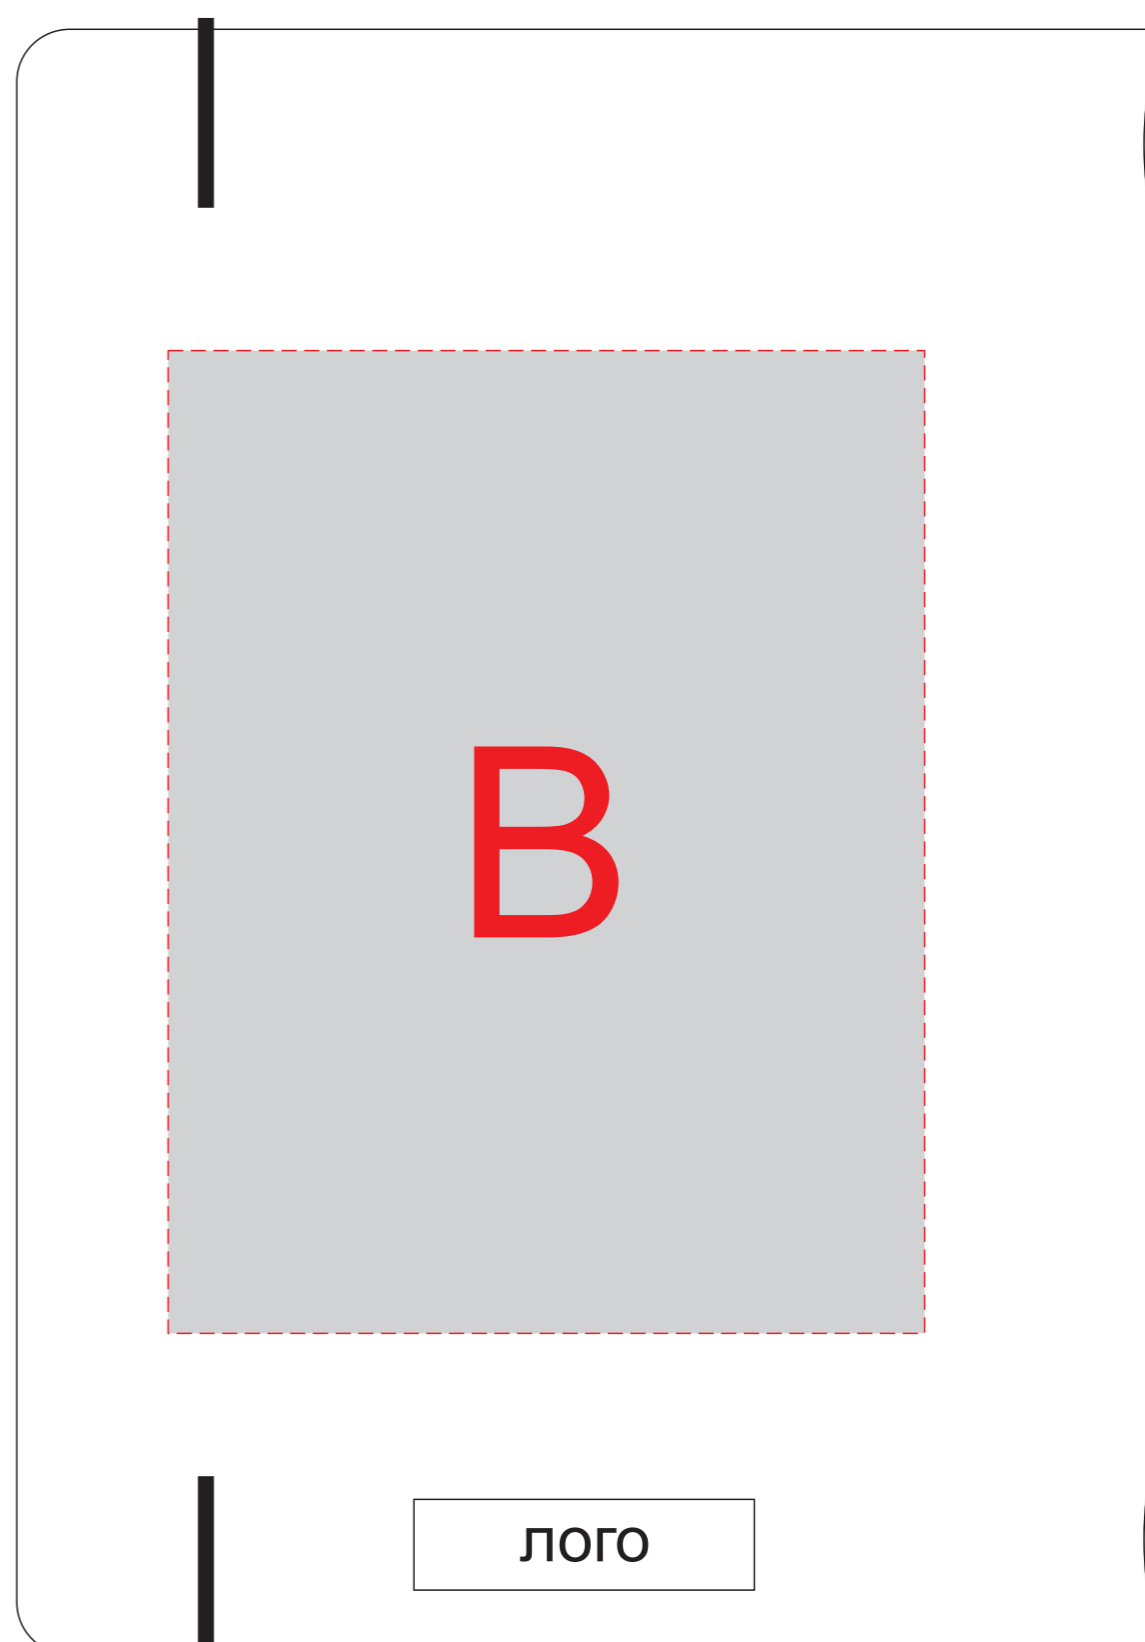

Арт. 3-224

Лицо обложки

Оборот обложки

Внутренняя сторона обложки

Сменный недатированный блок

А	Вид нанесения	Макс площадь (Ш*В)
	Тиснение	95х95мм

В	Вид нанесения	Макс площадь (Ш*В)
	Тиснение	95х95мм

С	Вид нанесения	Макс площадь (Ш*В)
	Тиснение	95х95мм

Д	Вид нанесения	Макс площадь (Ш*В)
	Тиснение	95х95мм
	Тампопечать	50х50мм

Внутренняя сторона обложки

Сменный недатированный блок

Лицо обложки