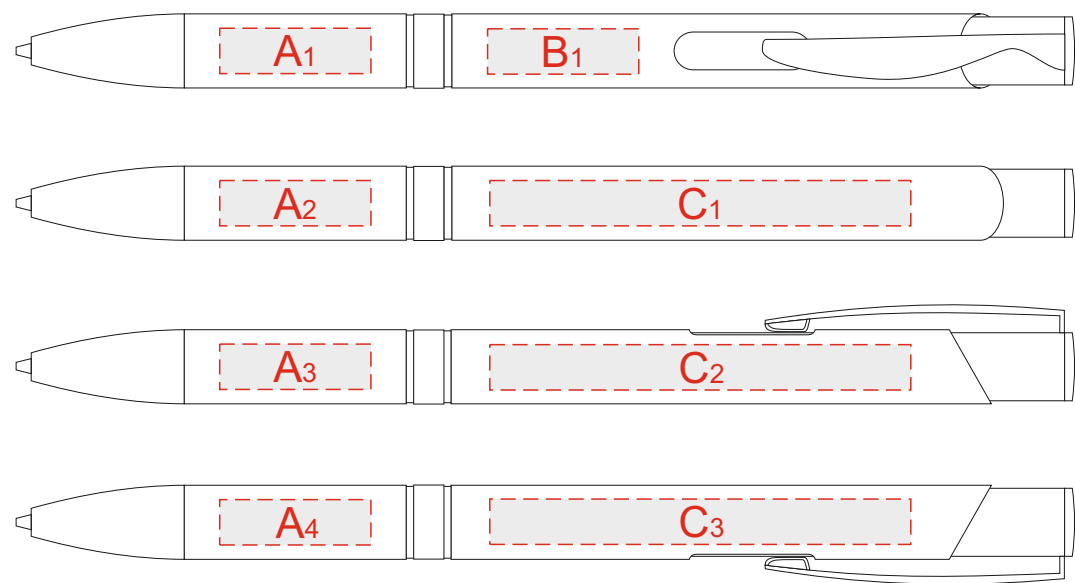

карандаш

ручка

<b>A</b>	Вид нанесения	Макс площадь (Ш*В)
	Гравировка	20x6мм

<b>C</b>	Вид нанесения	Макс площадь (Ш*В)
	Гравировка	55x6мм

<b>B</b>	Вид нанесения	Макс площадь (Ш*В)
	Гравировка	20x6мм

<b>D</b>	Вид нанесения	Макс площадь (Ш*В)
	Гравировка	100x15мм