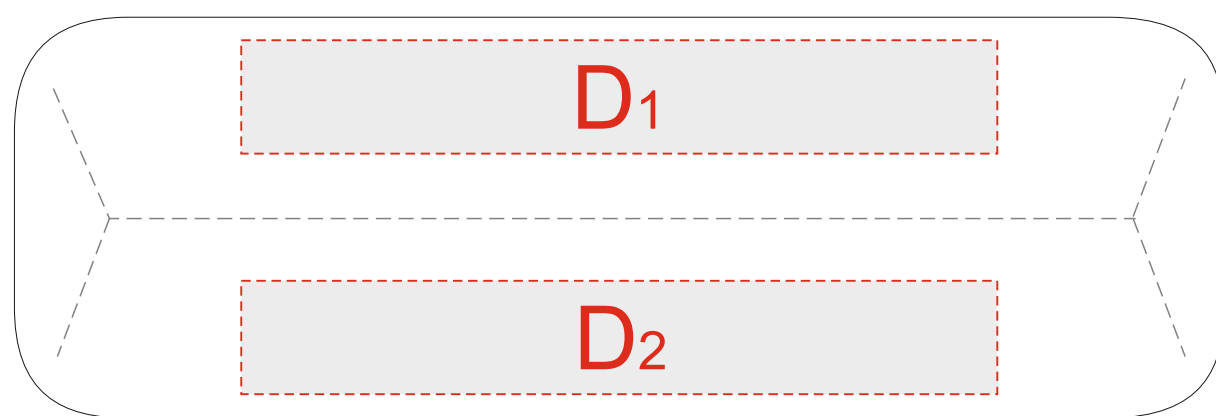

карандаш

ручка

<b>A</b>	Вид нанесения	Макс площадь (Ш*В)
	Гравировка	20x6мм

<b>C</b>	Вид нанесения	Макс площадь (Ш*В)
	Гравировка	55x6мм

<b>B</b>	Вид нанесения	Макс площадь (Ш*В)
	Гравировка	20x6мм

<b>D</b>	Вид нанесения	Макс площадь (Ш*В)
	Гравировка	100x15мм