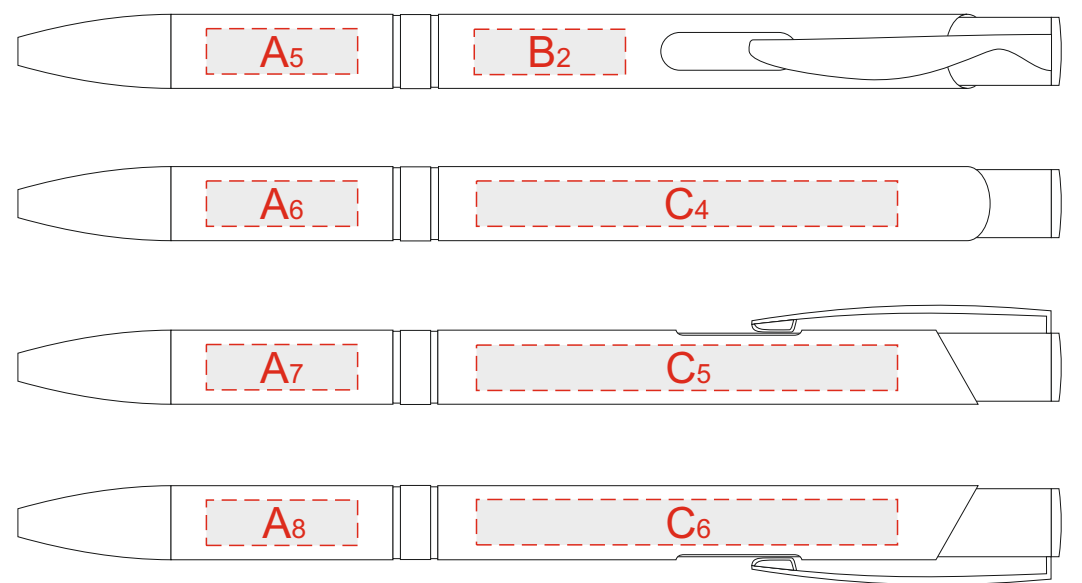

карандаш

ручка

<b>A</b>	Вид нанесения	Макс площадь (Ш*В)
	Гравировка	20x6мм

<b>C</b>	Вид нанесения	Макс площадь (Ш*В)
	Гравировка	55x6мм

<b>B</b>	Вид нанесения	Макс площадь (Ш*В)
	Гравировка	20x6мм

<b>D</b>	Вид нанесения	Макс площадь (Ш*В)
	Гравировка	100x15мм