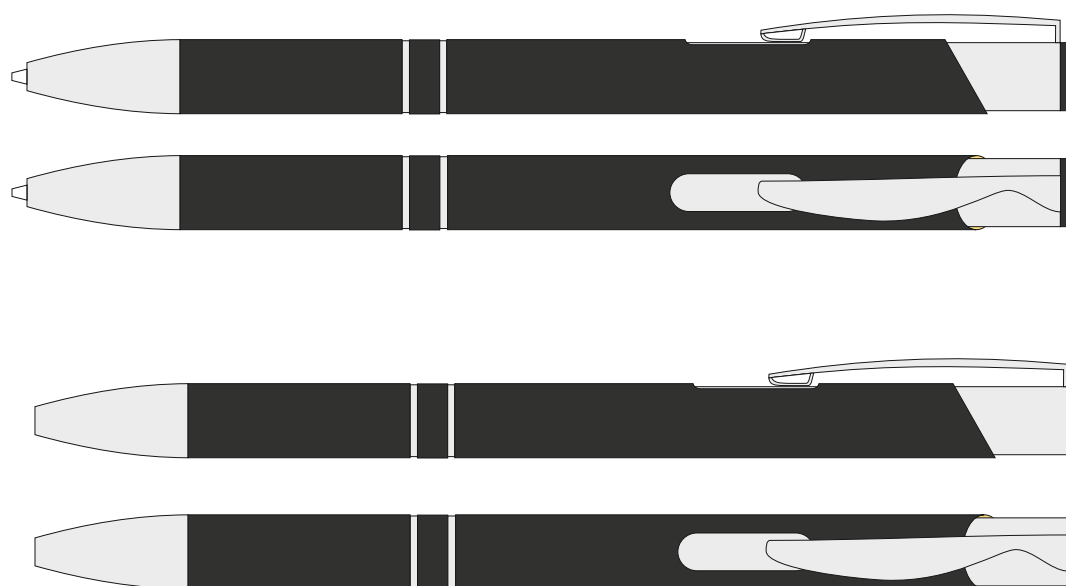

карандаш

ручка

<b>A</b>	Вид нанесения	Макс площадь (Ш*В)
	Гравировка	20x6мм

<b>C</b>	Вид нанесения	Макс площадь (Ш*В)
	Гравировка	55x6мм

<b>B</b>	Вид нанесения	Макс площадь (Ш*В)
	Гравировка	20x6мм

<b>D</b>	Вид нанесения	Макс площадь (Ш*В)
	Гравировка	100x15мм

Футляр

гравировка бурый  
(уточнять у мастера гравировки)