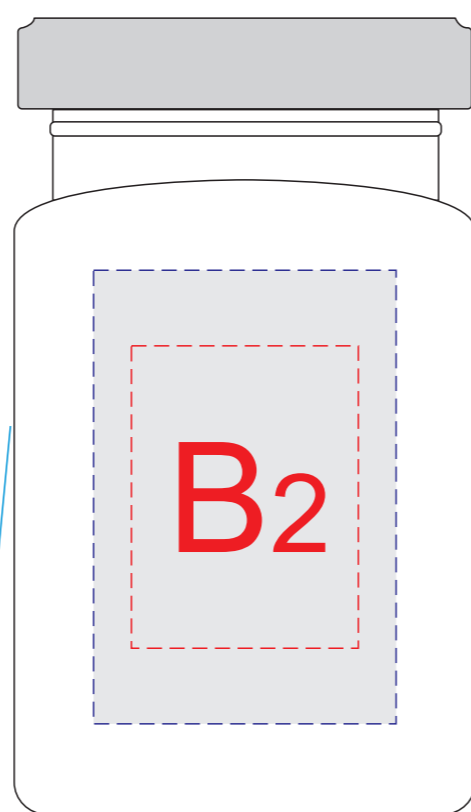

крышка коробки

A	Вид нанесения	Макс площадь (Ш*В)
	Трафаретная печать 1+0	130x60мм
	Цифровая печать на белой основе	180x90мм

вид слева

вид спереди

вид справа

вид сзади

крышка

этикетка

этикетка

х 3 (3 вида чая)

B	Вид нанесения	Макс площадь (Ш*В)
	Тампопечать	30x40мм
	Цифровая печать на белой основе	40x60мм

C	Вид нанесения	Макс площадь (Ш*В)
	Тампопечать	25x25мм
	Цифровая печать на белой основе	30x30мм