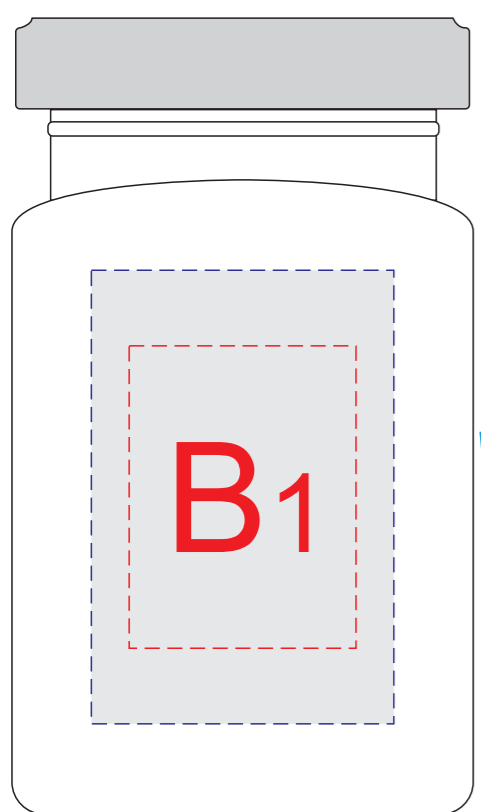

крышка коробки

A	Вид нанесения	Макс площадь (Ш*В)
	Трафаретная печать 1+0	130x60мм
	Цифровая печать на белой основе	180x90мм

вид слева

вид спереди

вид справа

вид сзади

крышка

этикетка

этикетка

х 3 (3 вида чая)

B	Вид нанесения	Макс площадь (Ш*В)
	Тампопечать	30x40мм
	Цифровая печать на белой основе	40x60мм

C	Вид нанесения	Макс площадь (Ш*В)
	Тампопечать	25x25мм
	Цифровая печать на белой основе	30x30мм