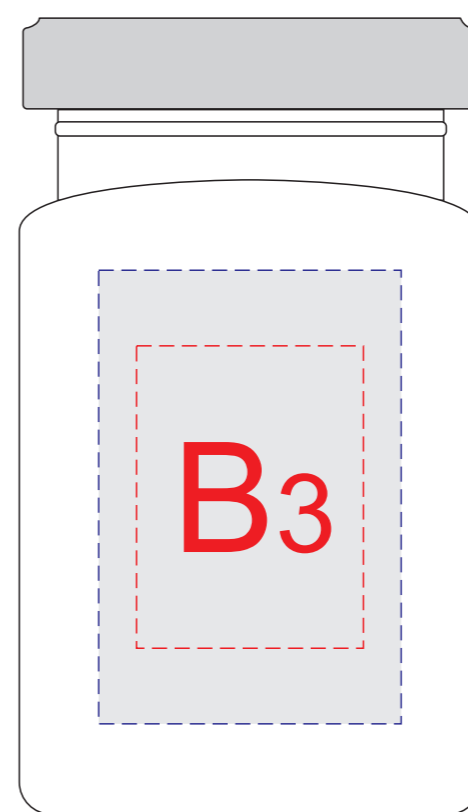

крышка коробки

A	Вид нанесения	Макс площадь (Ш*В)
	Трафаретная печать 1+0	130x60мм
	Цифровая печать на белой основе	180x90мм

вид слева

вид спереди

вид справа

вид сзади

крышка

этикетка

этикетка

х 3 (3 вида чая)

B	Вид нанесения	Макс площадь (Ш*В)
	Тампопечать	30x40мм
	Цифровая печать на белой основе	40x60мм

C	Вид нанесения	Макс площадь (Ш*В)
	Тампопечать	25x25мм
	Цифровая печать на белой основе	30x30мм