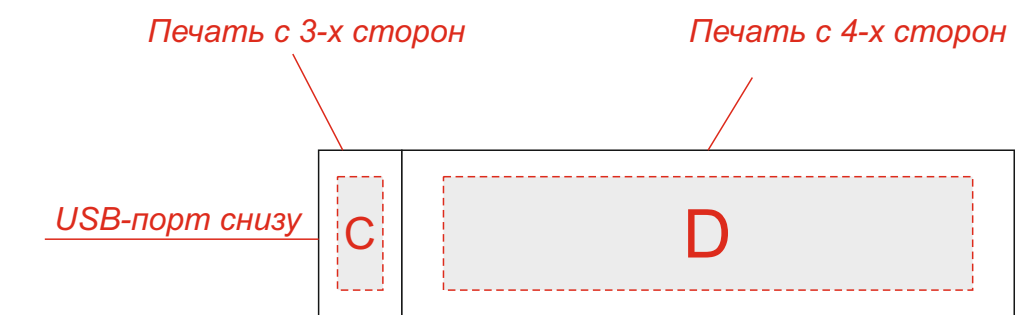

Крышка коробки

Ложемент

Внимание! Толщина линий - не менее 1 мм.

Ложемент

<b>C</b>	Вид нанесения	Макс площадь (Ш*В)
	Тампопечать	6x15мм

<b>D</b>	Вид нанесения	Макс площадь (Ш*В)
	Тампопечать	50x15мм
	Уф печать	70x15мм