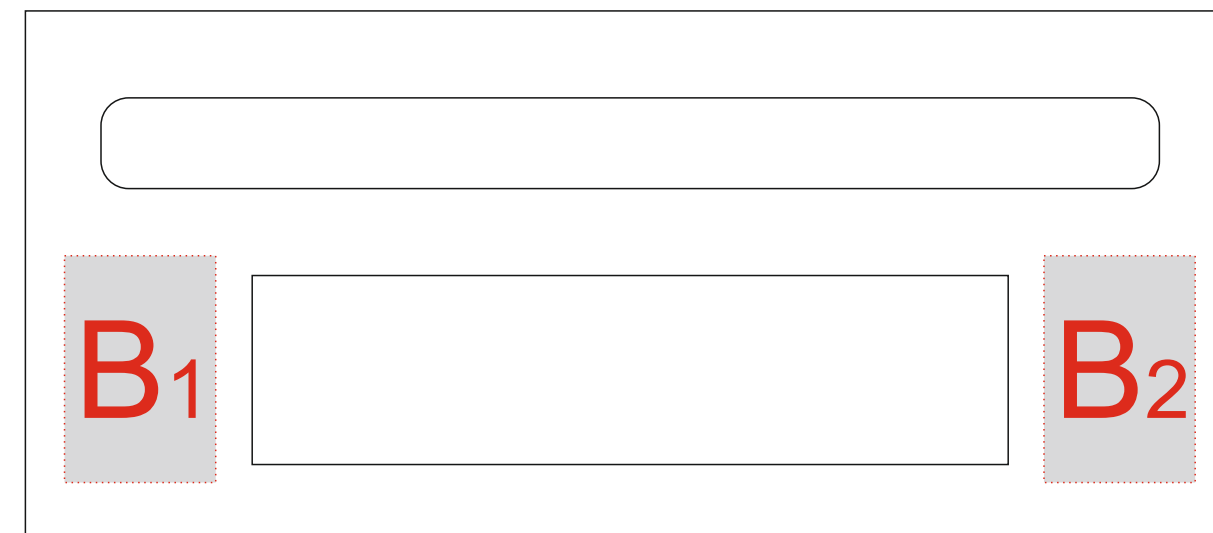

# Арт 700302.06

Крышка коробки

<b>A</b>	Вид нанесения	Макс площадь (Ш*В)
	Шильд спектрум	150x70мм
	Металлостикер	160x70мм
	Цифровая печать	160x70мм
	Тиснение	95x95мм

<b>B</b>	Вид нанесения	Макс площадь (Ш*В)
	Гравировка	20x30мм

Крышка коробки

Ложемент

Внимание! Толщина линий - не менее 1 мм.

Ложемент

<b>C</b>	Вид нанесения	Макс площадь (Ш*В)
	Тампопечать	6x15мм

<b>D</b>	Вид нанесения	Макс площадь (Ш*В)
	Тампопечать	50x15мм
	Уф печать	70x15мм

образец для круговой трафаретной печати

<b>E</b>	Вид нанесения	Макс площадь (Ш*В)	<b>F</b>	Вид нанесения	Макс площадь (Ш*В)
	Тампопечать	50x6мм		Тампопечать	35x7мм
<b>G</b>	Вид нанесения	Макс площадь (Ш*В)	<b>H</b>	Вид нанесения	Макс площадь (Ш*В)
	Тампопечать	50x6мм		Круговая трафаретная печать	50x28,2мм
	УФ печать	60x6мм			