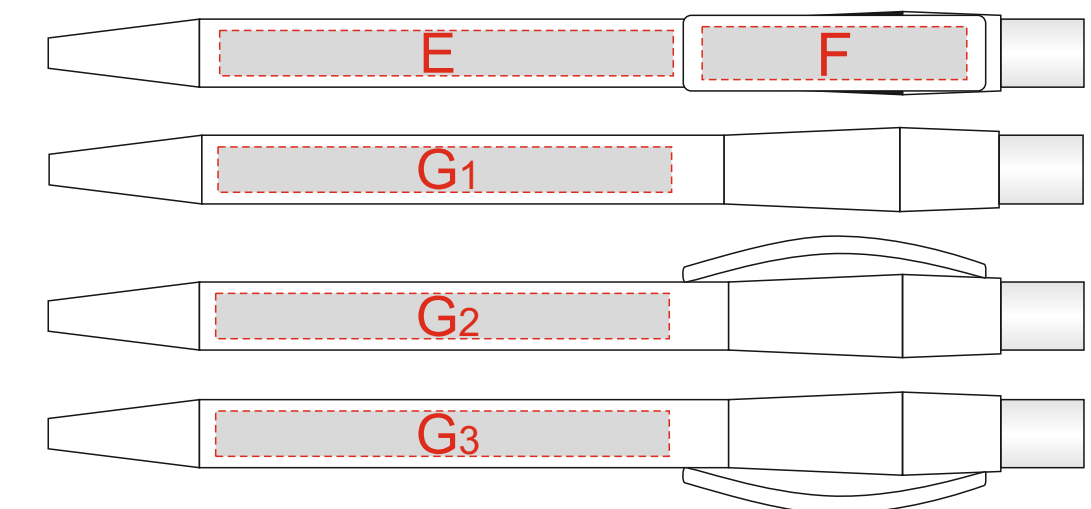

# Арт 700302.06

Крышка коробки

<b>A</b>	Вид нанесения	Макс площадь (Ш*В)
	Шильд спектрум	150x70мм
	Металлостикер	160x70мм
	Цифровая печать	160x70мм
	Тиснение	95x95мм

<b>B</b>	Вид нанесения	Макс площадь (Ш*В)
	Гравировка	20x30мм

Крышка коробки

Ложемент

Внимание! Толщина линий - не менее 1 мм.

Ложемент

<b>C</b>	Вид нанесения	Макс площадь (Ш*В)
	Тампопечать	6x15мм

<b>D</b>	Вид нанесения	Макс площадь (Ш*В)
	Тампопечать	50x15мм
	Уф печать	70x15мм

образец для круговой трафаретной печати

<b>E</b>	Вид нанесения	Макс площадь (Ш*В)	<b>F</b>	Вид нанесения	Макс площадь (Ш*В)
	Тампопечать	50x6мм		Тампопечать	35x7мм
<b>G</b>	Вид нанесения	Макс площадь (Ш*В)	<b>H</b>	Вид нанесения	Макс площадь (Ш*В)
	Тампопечать	50x6мм		Круговая трафаретная печать	50x28,2мм
	УФ печать	60x6мм			