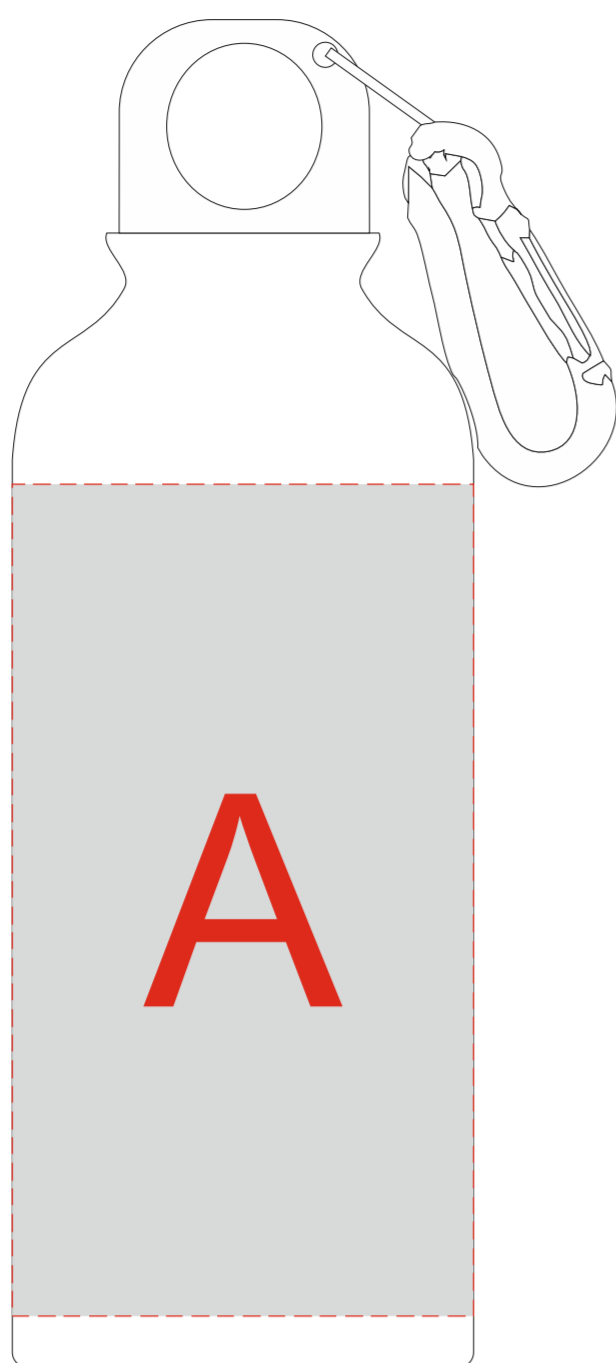

Арт. 873906

Внимание! Из-за технических особенностей оборудования для сублимации, полная запечатка (по кругу) не возможна! Максимальная высота нанесения 90мм!

А	Вид нанесения	Макс площадь (Ш*В)
	Сублимация	170x90мм