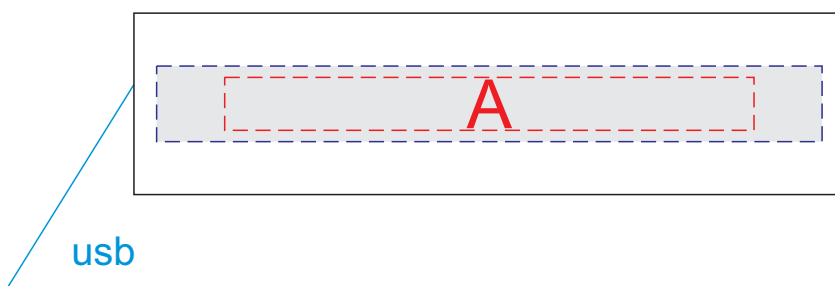

Арт. 2604

нанесение возможно с двух противоположных сторон
(на двух других присутствует шов)

A	Вид нанесения	Макс площадь (Ш*В)
	Тампопечать	50x7мм
Уф печать	88x10мм	