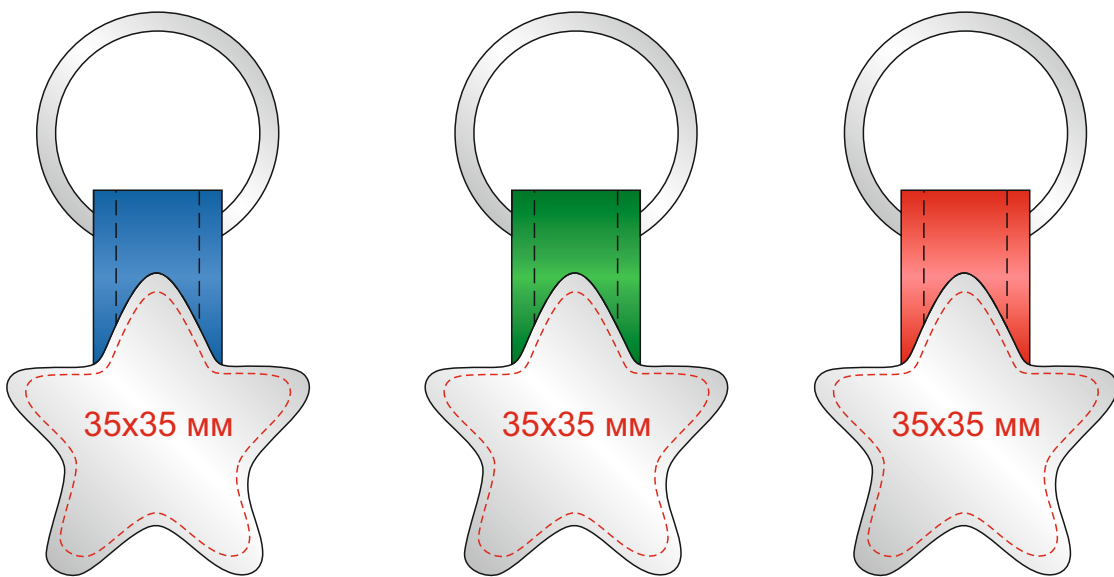

Гравировка
Тампопечать

Нанесение возможно с двух сторон

Шильд спектрум не более 150x65 мм
Металлостикер 160x65 мм