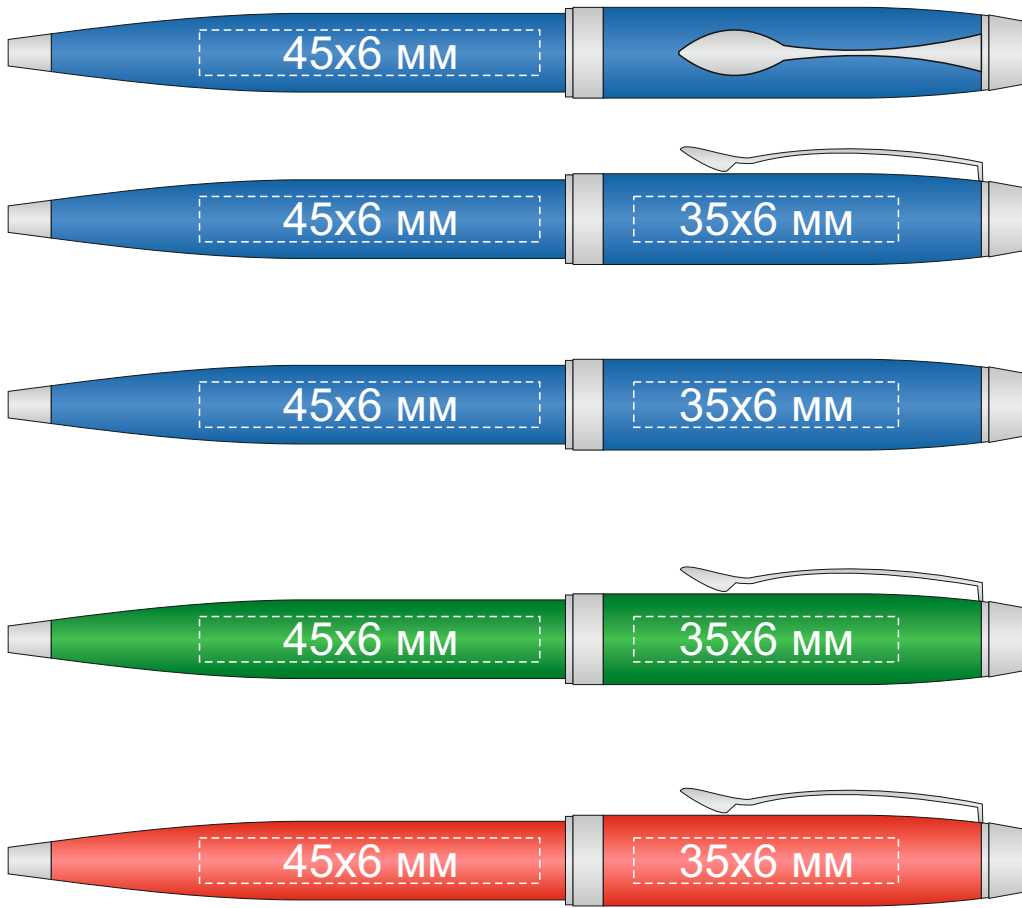

Гравировка
Тампопечать

Нанесение возможно с двух сторон

Шильд спектрум не более 150x65 мм
Металлостикер 160x65 мм