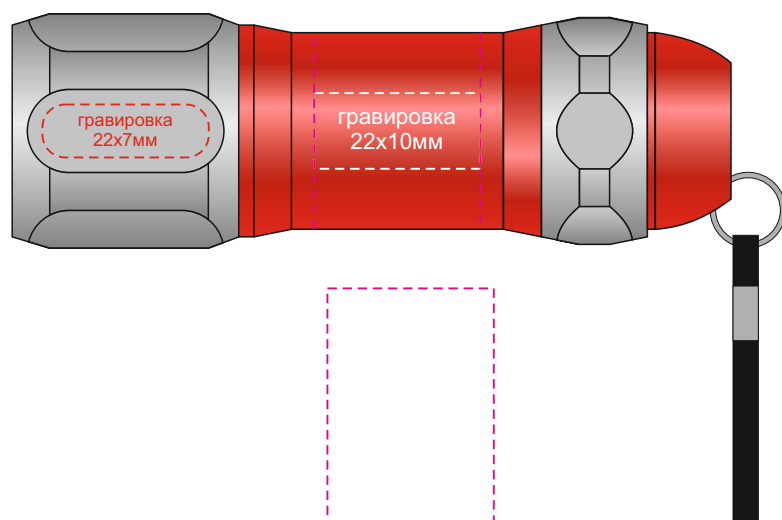

Арт.409441

гравировка серебро

гравировка
22x7мм

гравировка
22x10мм

круговая гравировка
22x85мм