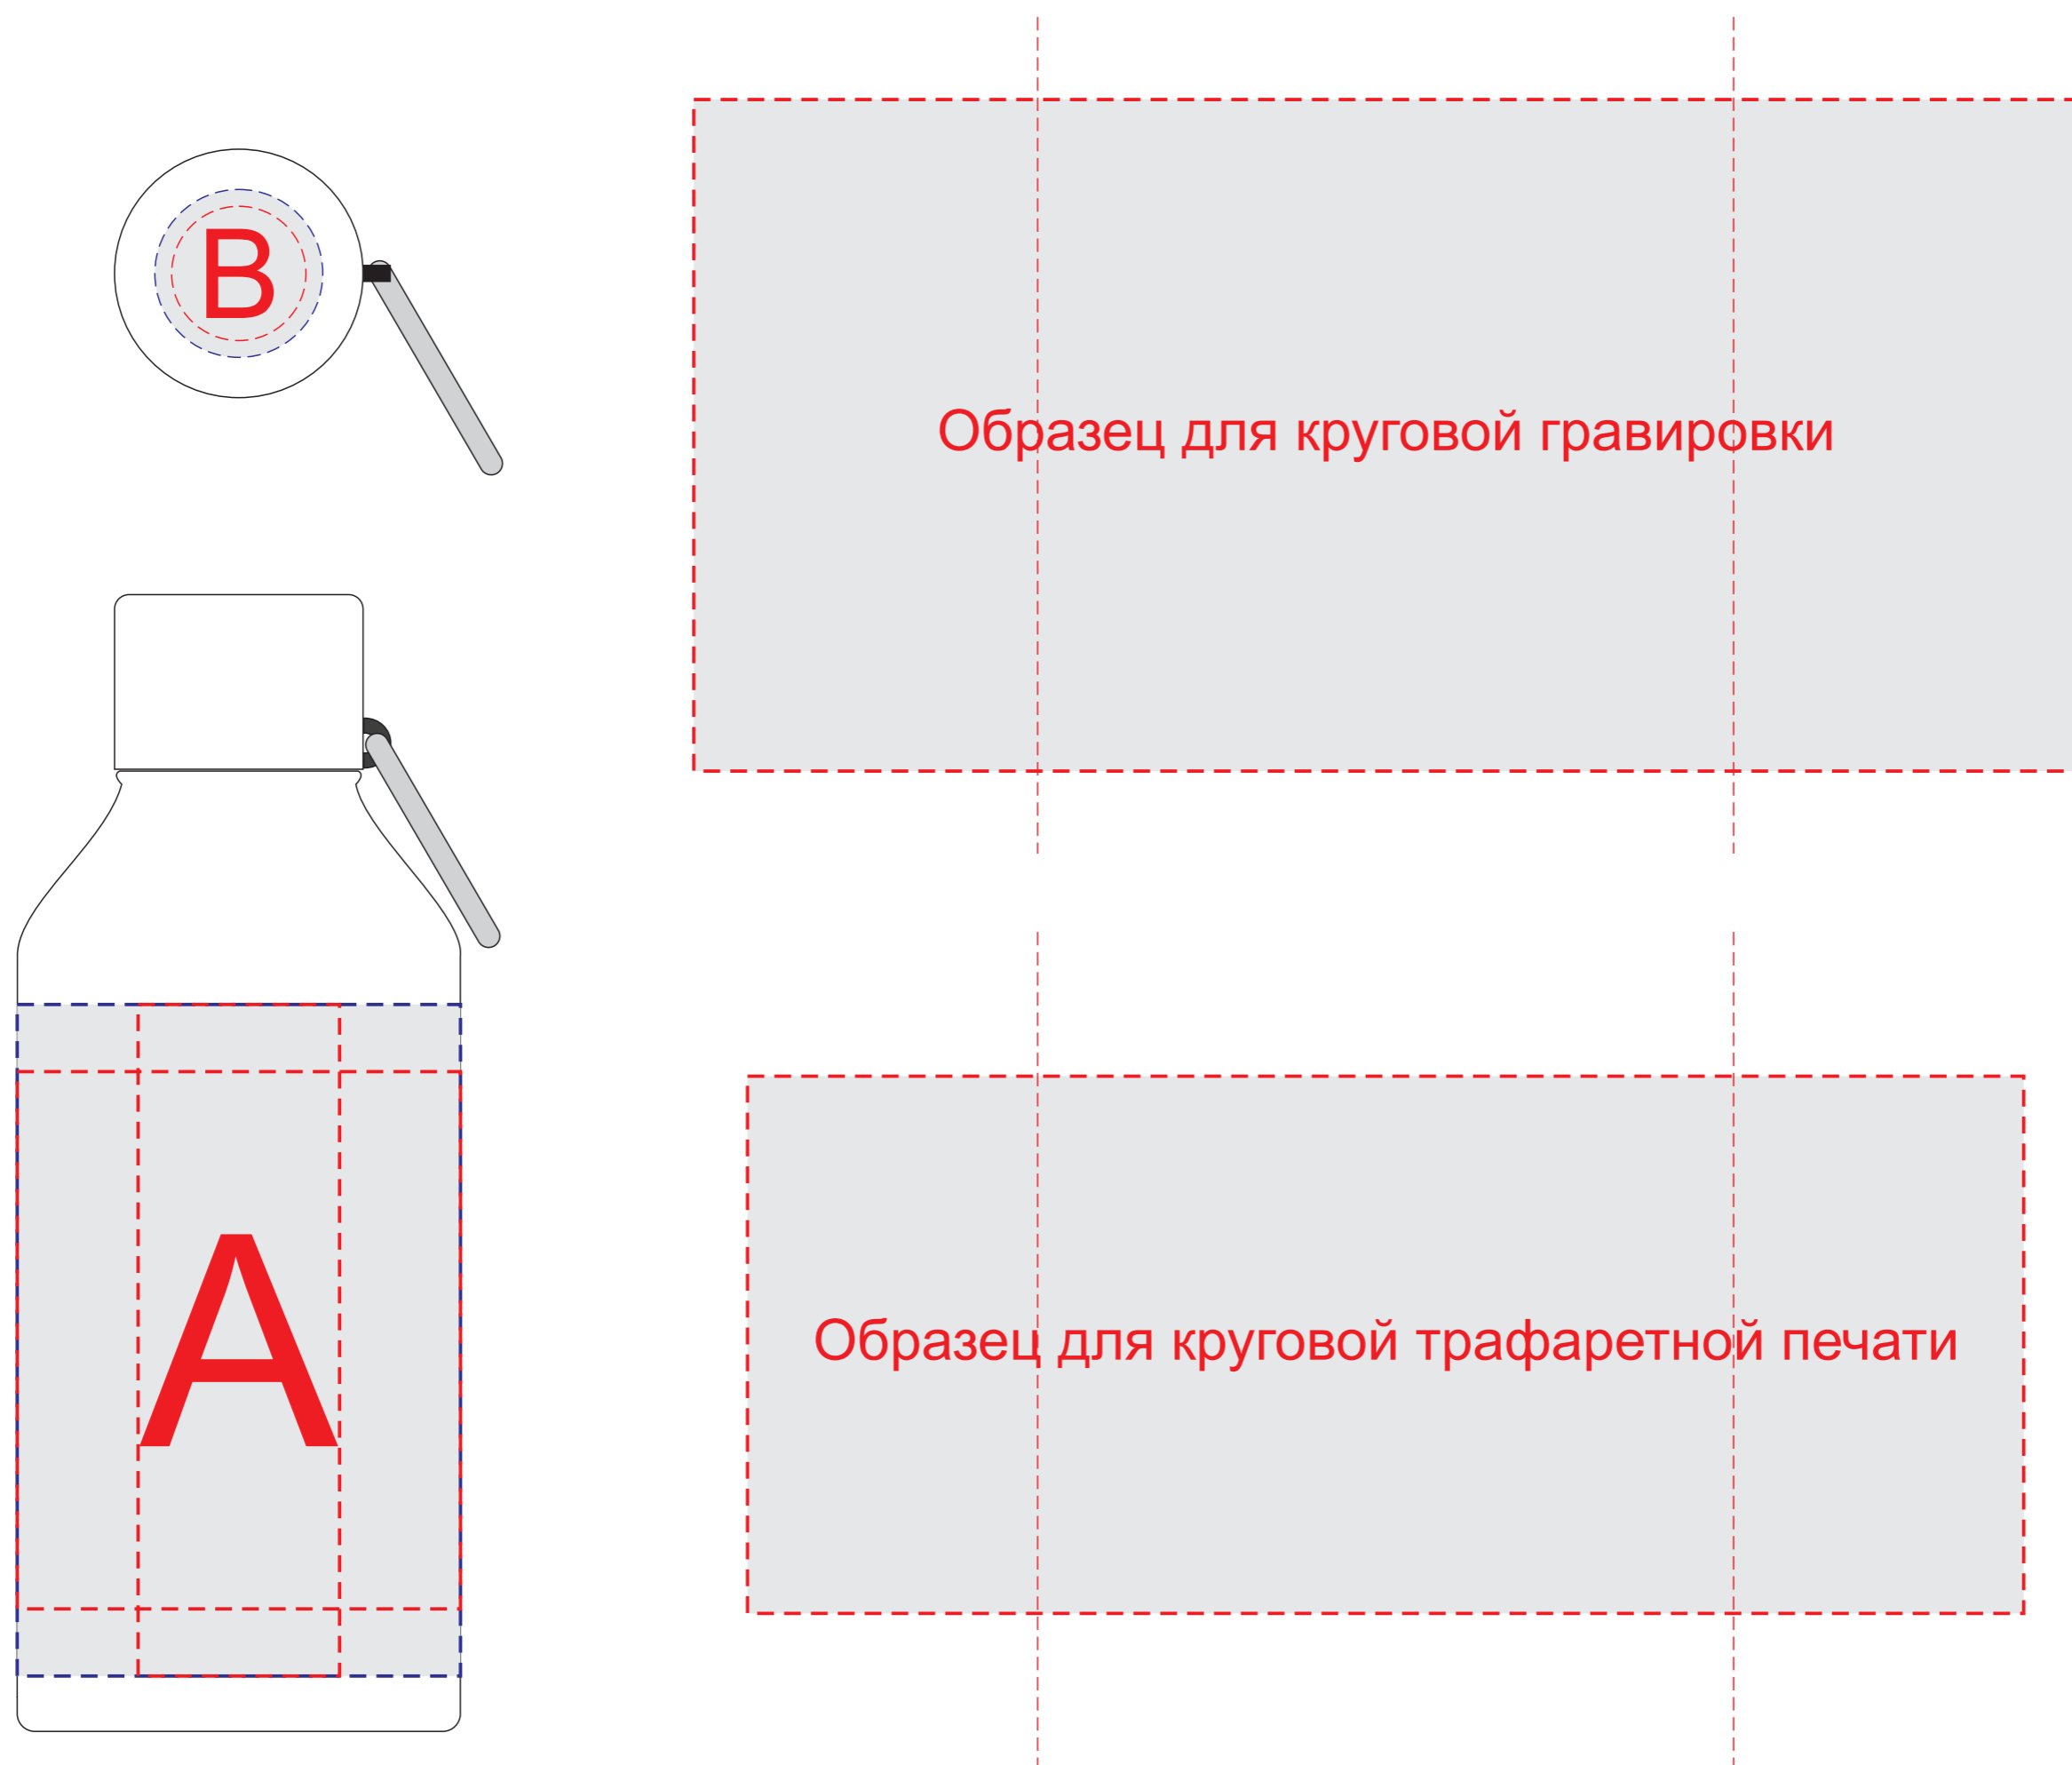

Внимание! "Позиционирование крышки и карабина по отношению к логотипу невозможно ввиду технических особенностей изделия и процесса печати!"

Внимание! круговая гравировка и круговая трафаретная печать не стыкуются.

A	Вид нанесения	Макс площадь (Ш*В)
	Гравировка	30x100мм
	Круговая гравировка	206x100мм
	Тампопечать	30x50мм
	Круговая трафаретная печать 1+0	190x80мм

B	Вид нанесения	Макс площадь (Ш*В)
	Гравировка	25x25мм
	Тампопечать 1+0	20x20мм