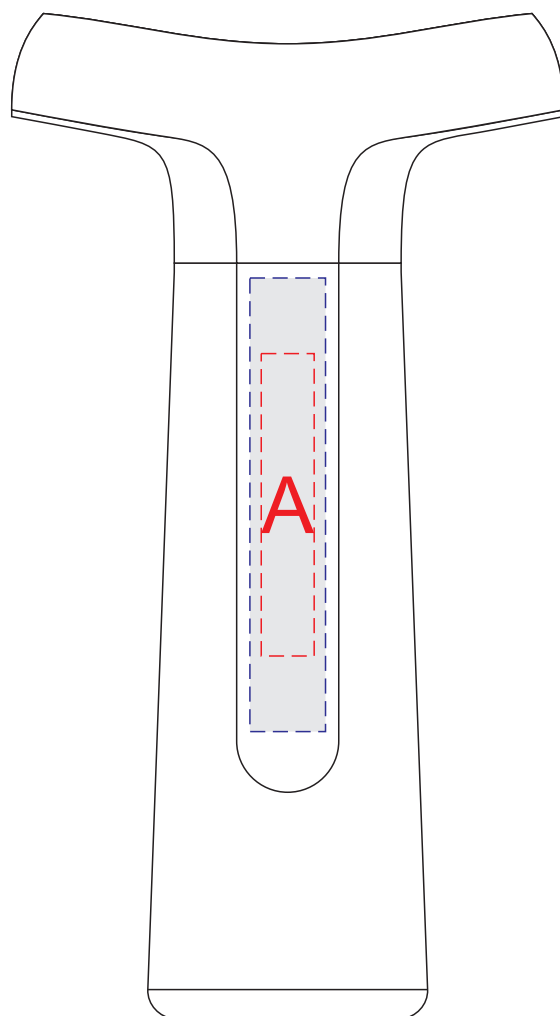

лицо

оборот

A	Вид нанесения	Макс площадь (Ш*В)
	Тампопечать	7x40мм
	Цифровая печать	10x60мм
	Смола	10x60мм