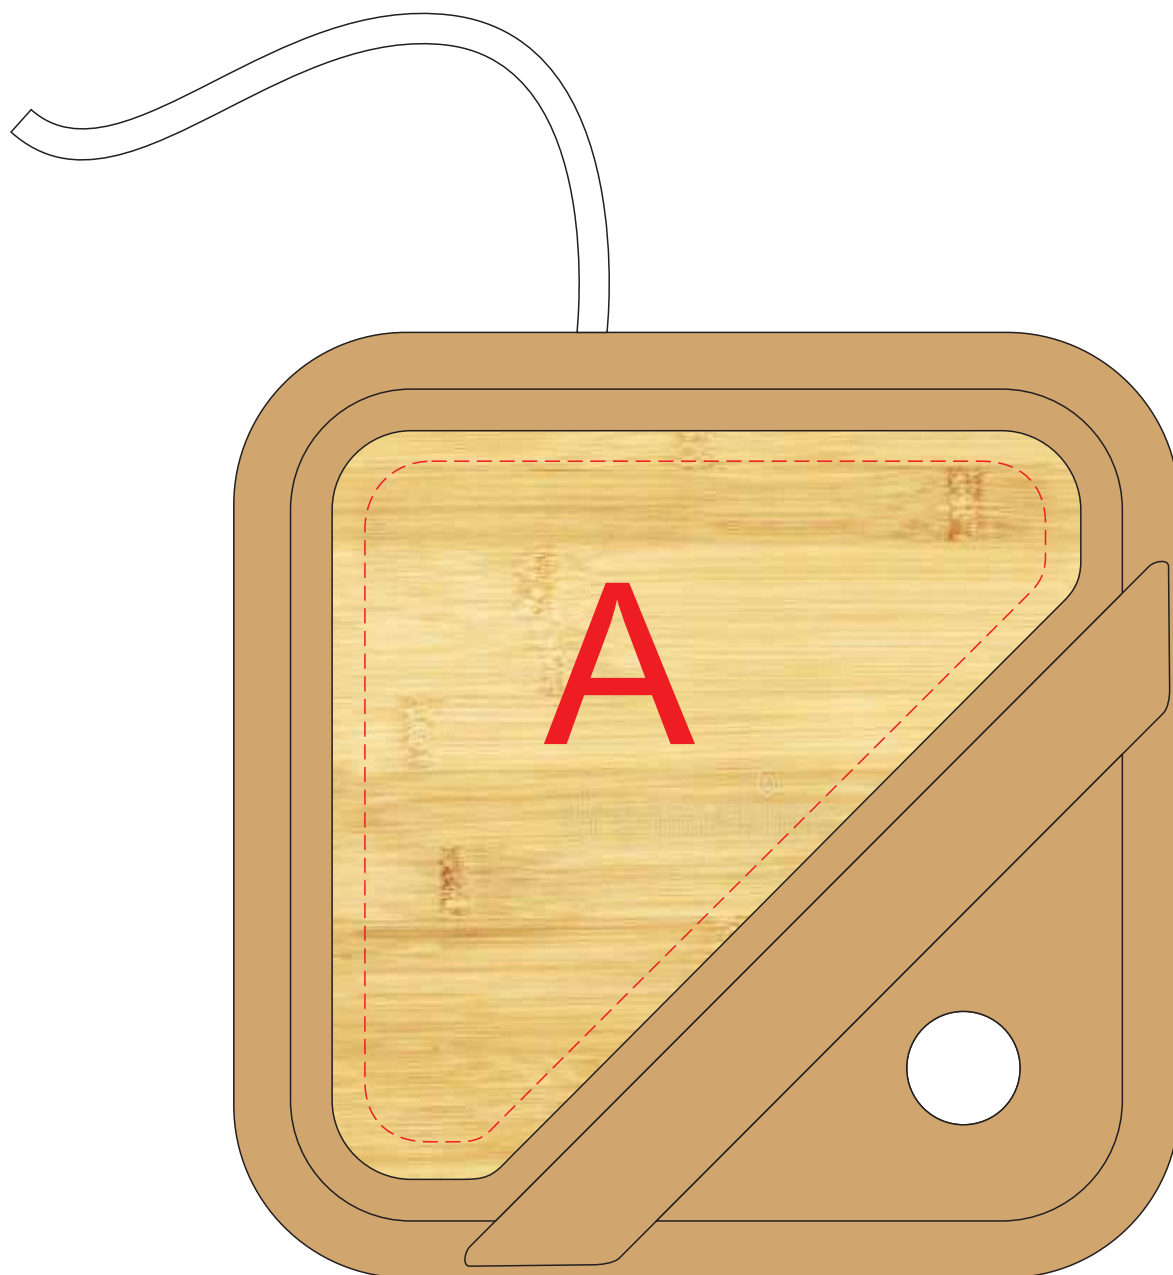

Арт. 593030

Внимание! В связи с особенностями бамбуковой структуры поверхности, гравировка может быть неоднородной.
Рекомендуем выбирать контурную гравировку.

A	Вид нанесения	Макс площадь (Ш*В)
	Тампопечать 1+0	40x40мм
	Гравировка	90x90мм